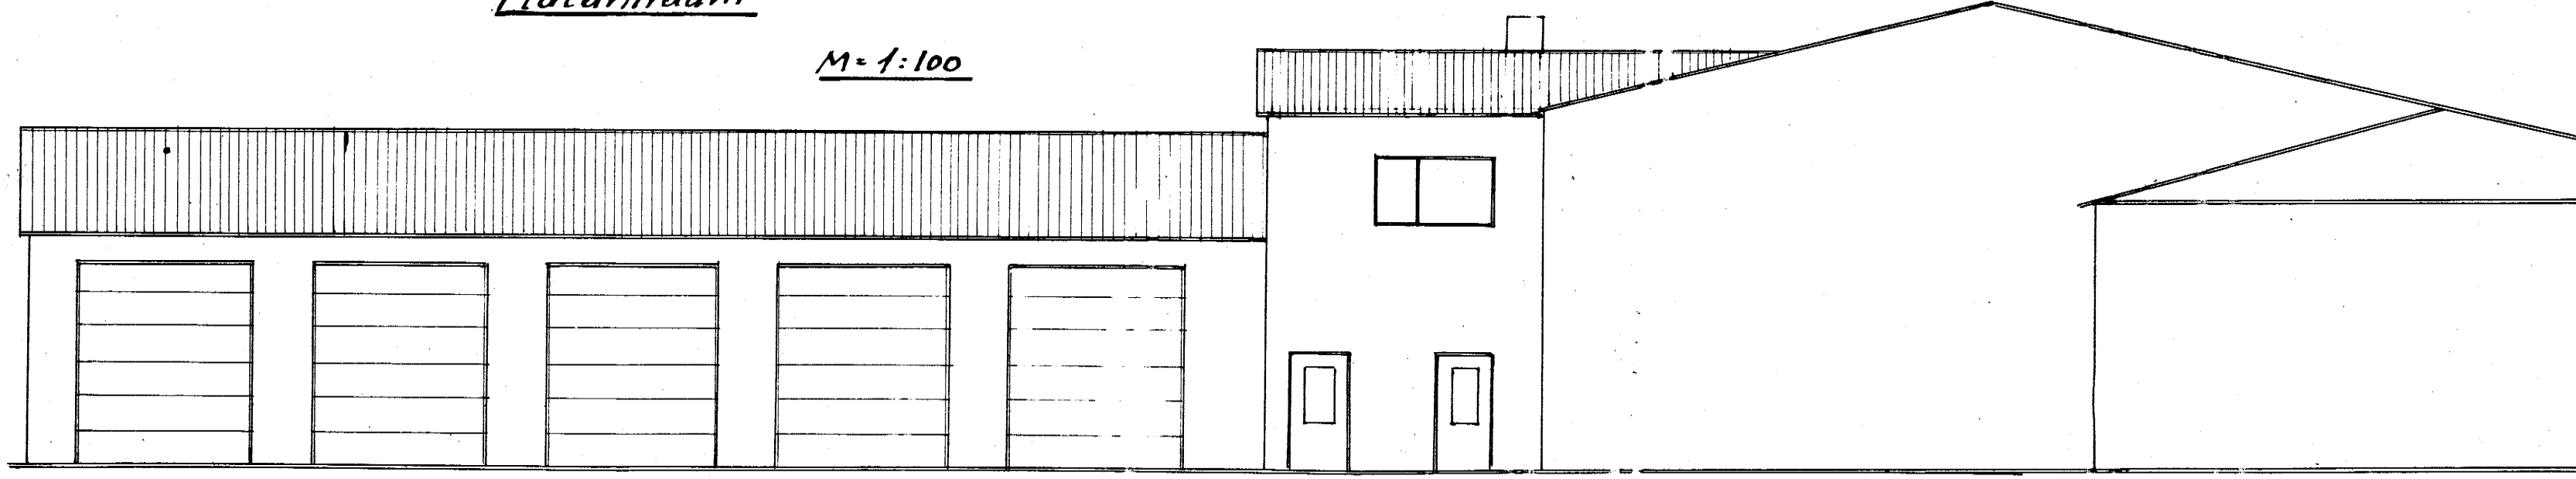

Sp²⁸/1057 Frystihús Jóns Gíslasonar
Flatarhrauni

M=1:100

Vesturhlid

Sudurhlid

Austurhlid

Nordurhlid

Þetta er heimildin
frá
Einar Gíslason

Reykjavíkurvegur.

Afstöðumynd M=1:1000

Hofnarfirdi ágúst 1957.
Snældi Bjarnason