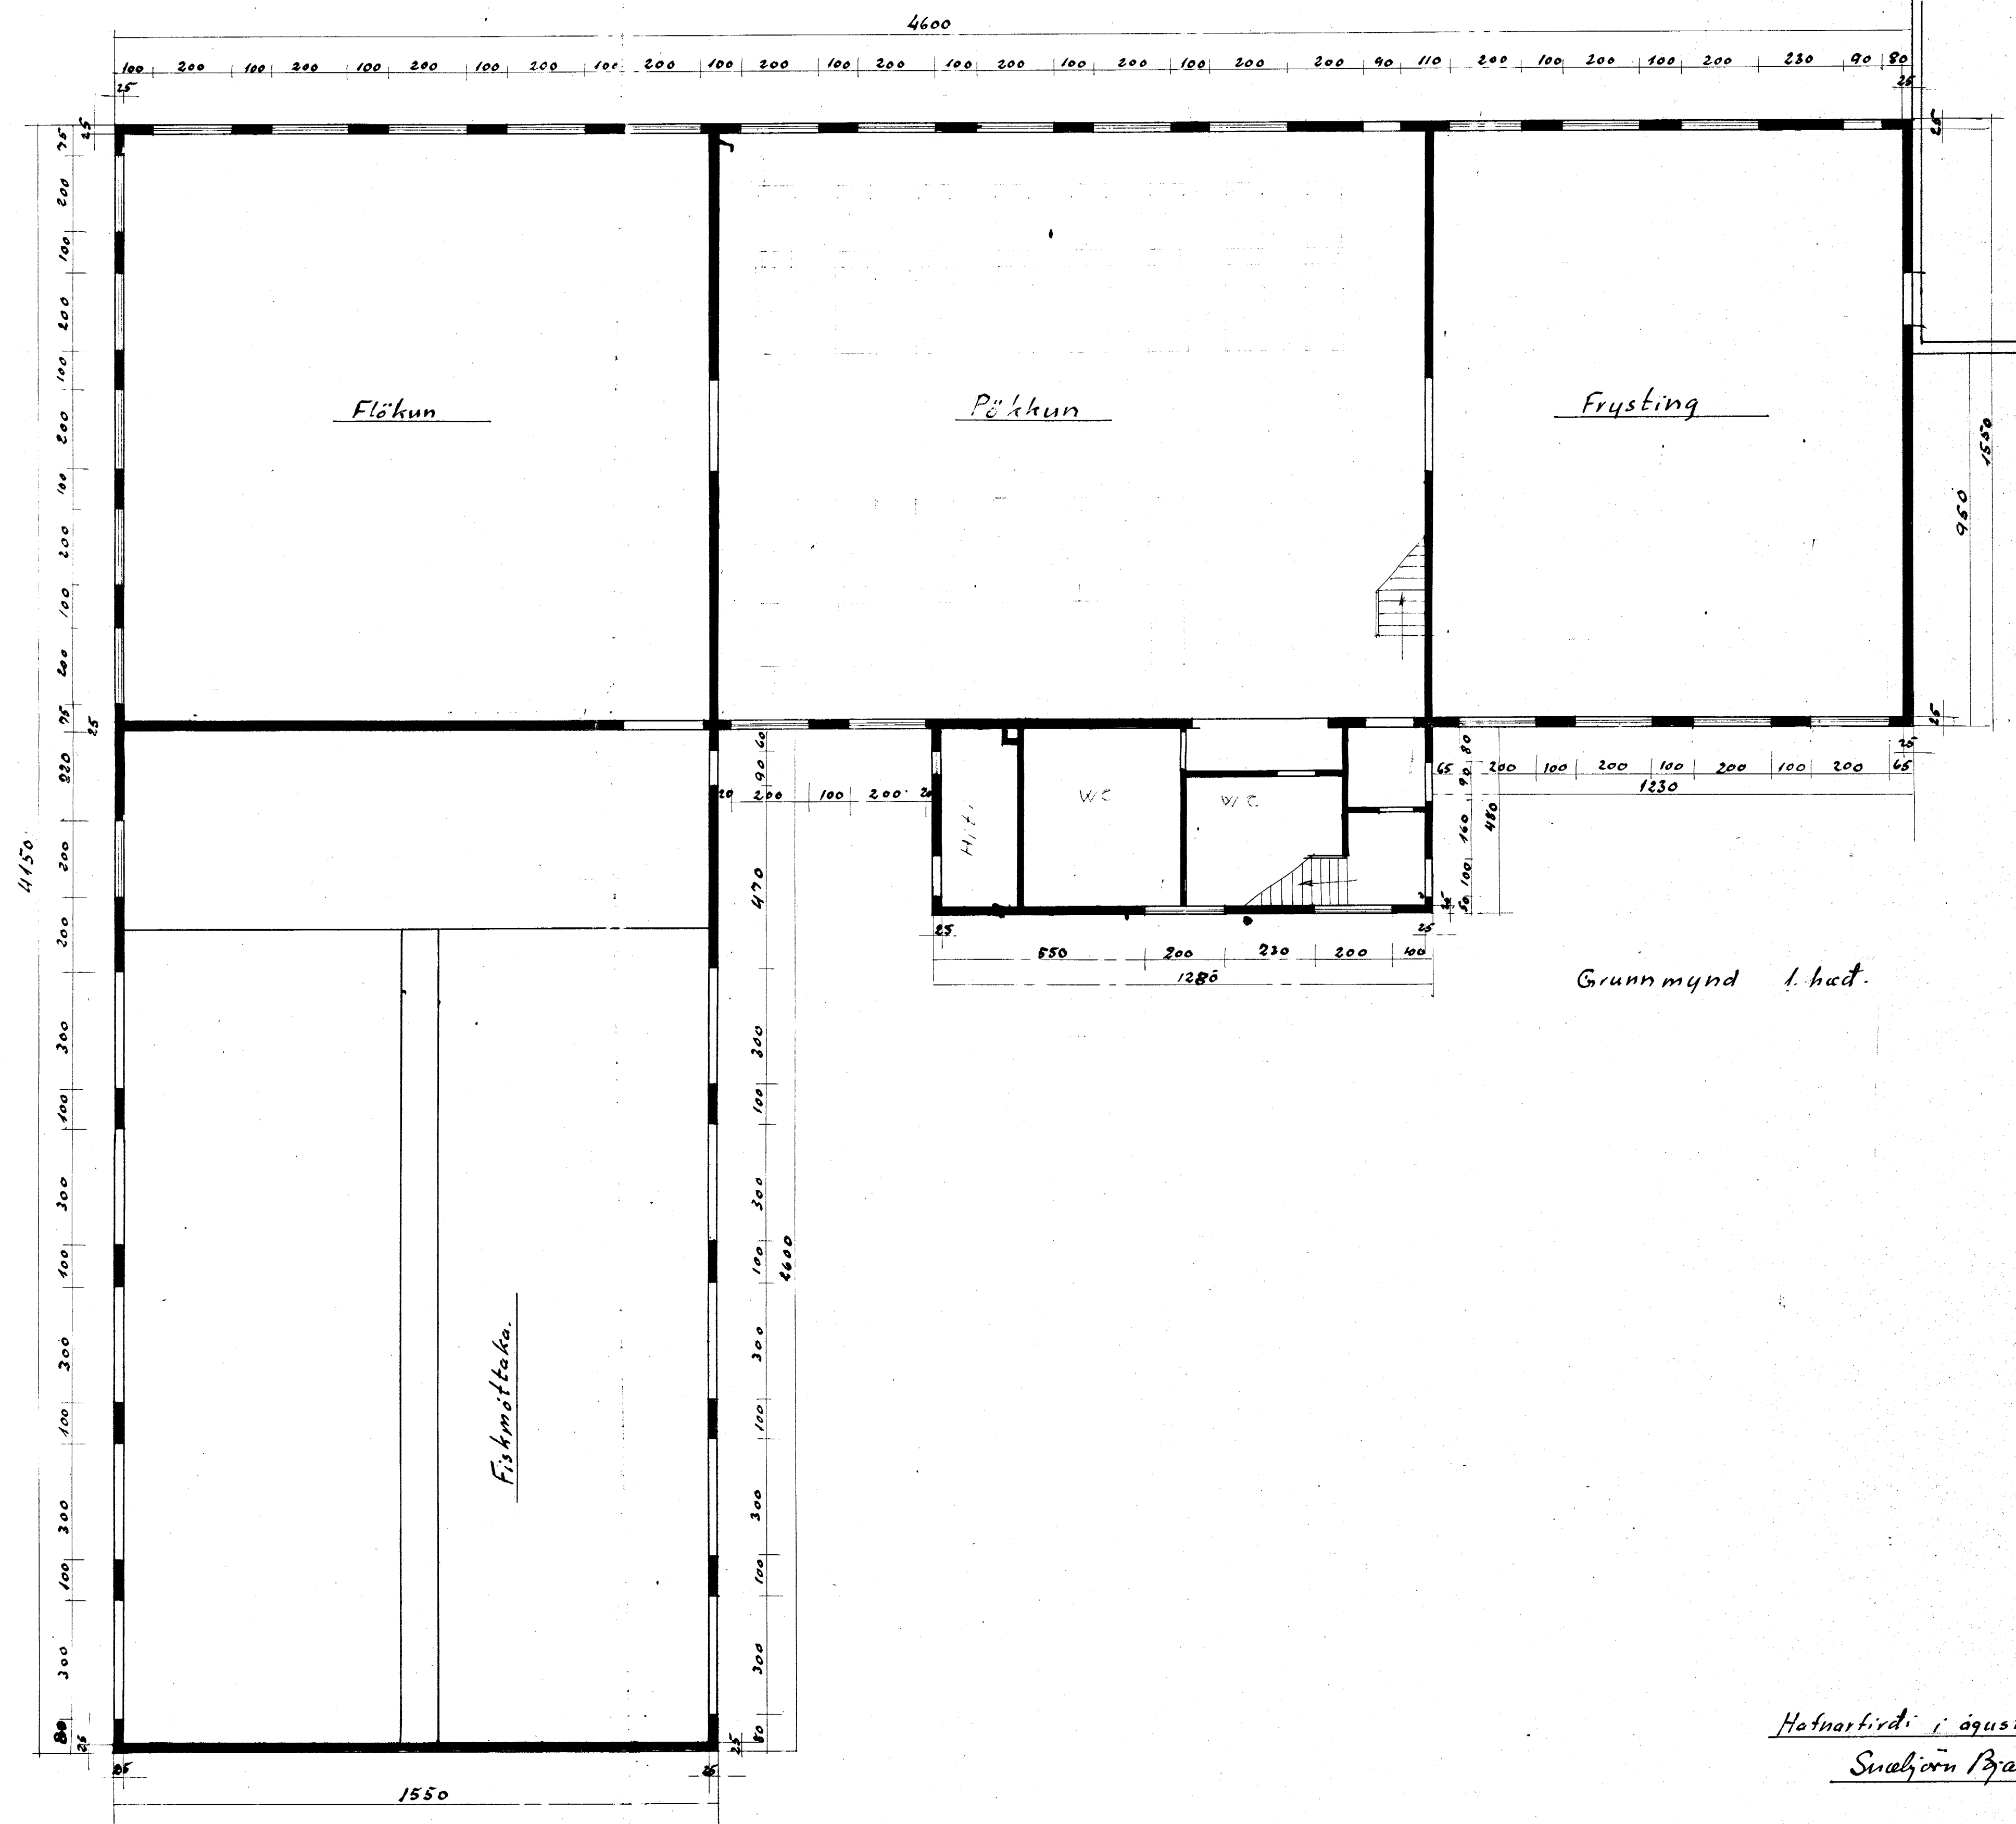

Sp 28/10 57

Hestur Kennardsson
Einar Björnsson

Frystihús Jóns Gíslasonar
Flatabrauni
M = 1:100

þversk. fiskmottaka

þversk. pökkunarsels

Hafnarfirdi í ágúst 1957
Sveinbjörn Þjarnarson