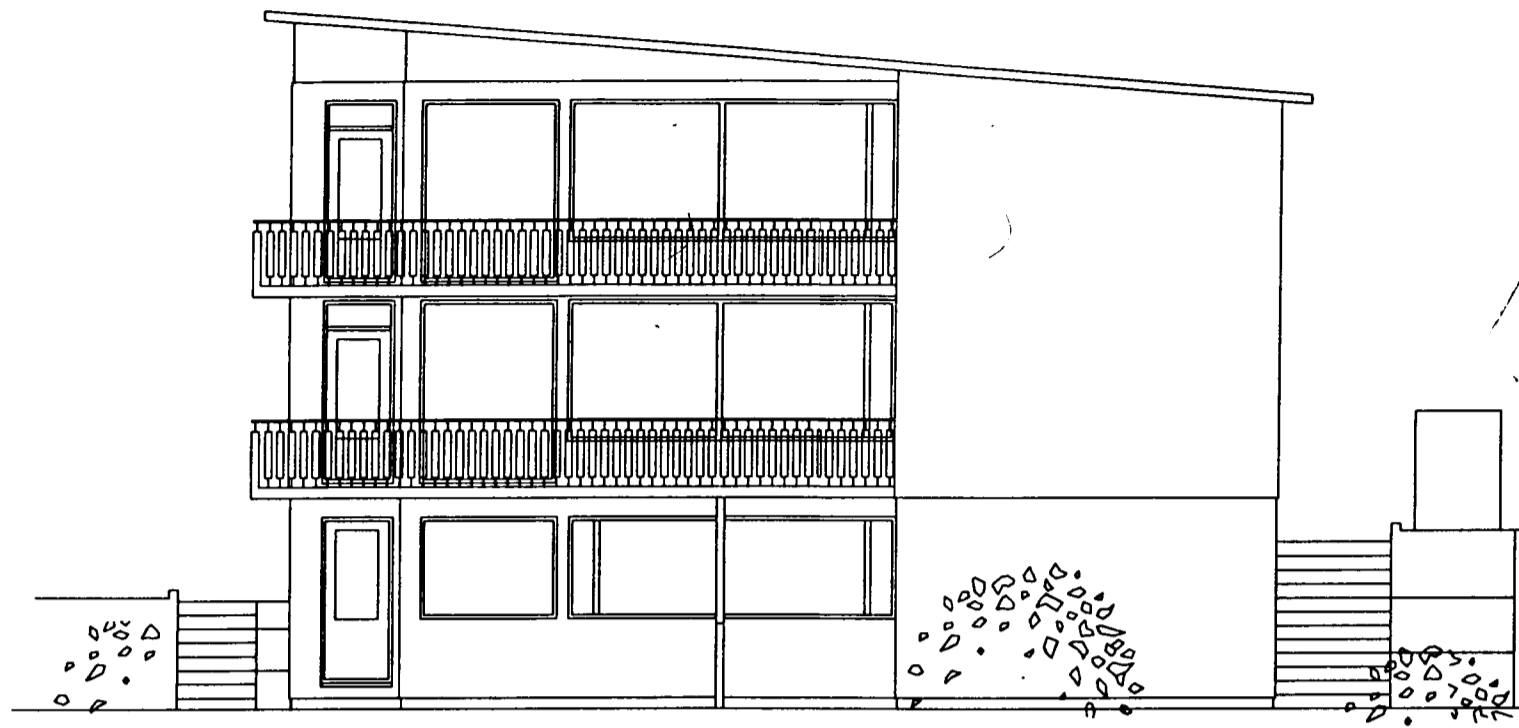

Samþykkt þann  
 02 APR. 2003  
 Byggingatulltrúinn í Hafnarfirði  
 Erlendur Hjálmarsson

útlit - austur

útlit - suður

útlit - vestur

útlit - norður

03		<b>Reykjavíkurvegur 38</b> eldra hús endurnýjað útlit	1:100 3.feb '03
	Guðmundur Gunnlaugsson, arkitekt FAÍ kt: 190554-3419 Teiknistofan Archús ehf, Stórhöfða 17. 112 Reykjavík. s: 5677735-fax 5677736. kt: 631298-4439. gudmgark@islandia.is. <i>Súdm. 8. 190554-3419</i>		
dr.			