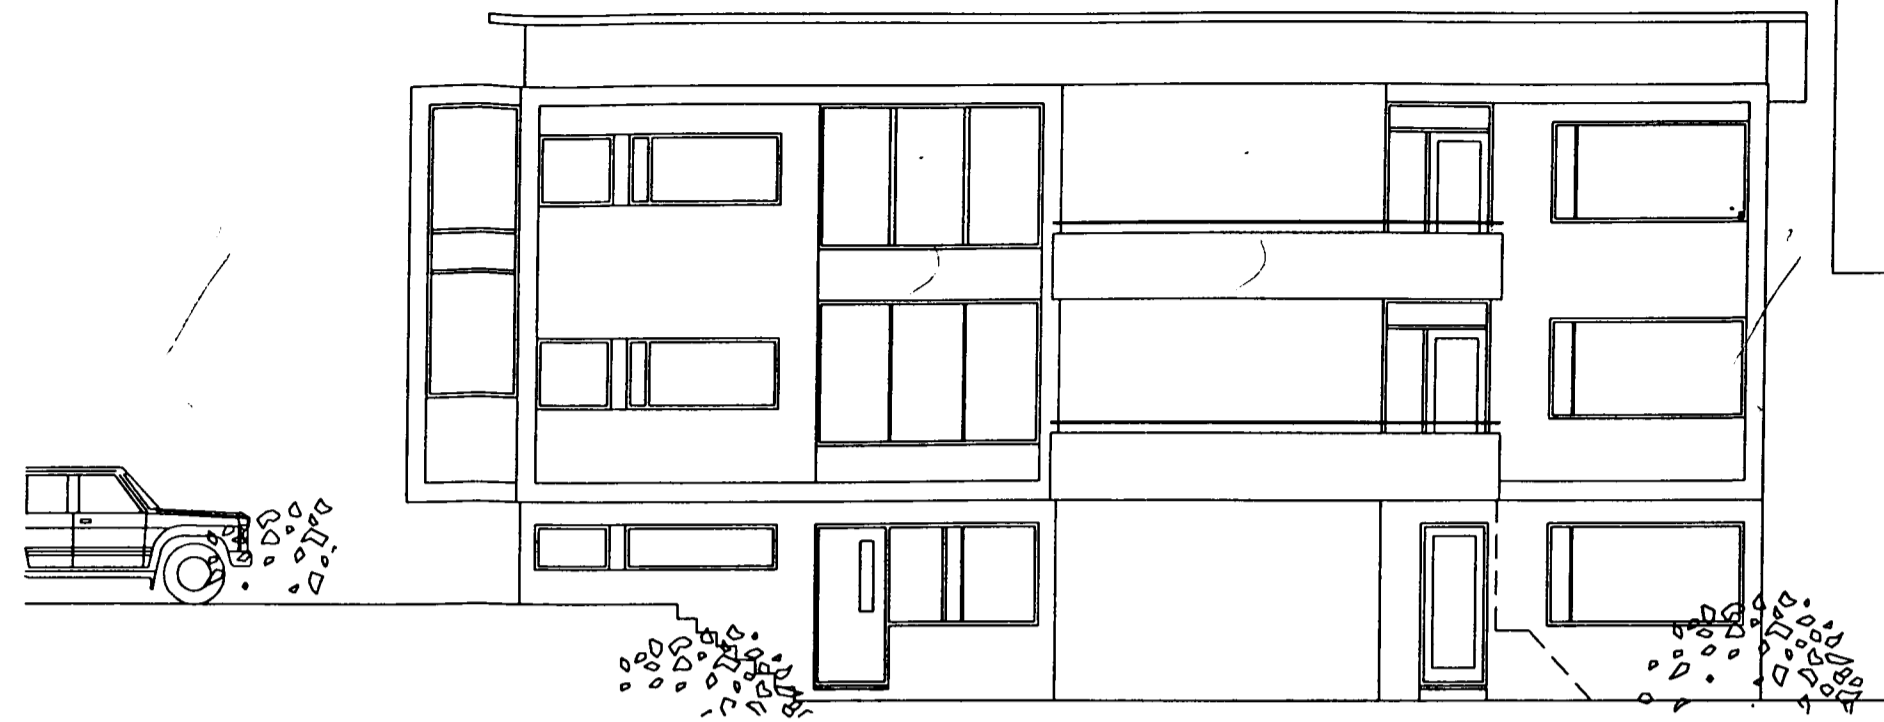

Samþykkt þann  
 02 APR. 2003  
 Byggingatulltrúinn í Hafnarfirði  
 Erlendur Hjálmarsson

útlit - austur

útlit - suður

útlit - vestur

útlit - norður

03		<b>Reykjavíkurvegur 38</b> eldra hús endurnýjað útlit	1:100 3.feb '03
	Guðmundur Gunnlaugsson, arkitekt FAÍ kt: 190554-3419 Teiknistofan Archús ehf, Stórhöfða 17. 112 Reykjavík. s: 5677735-fax 5677736. kt: 631298-4439. gudmgark@islandia.is. <i>Súdm. 8. 190554-3419</i>		
dr.			