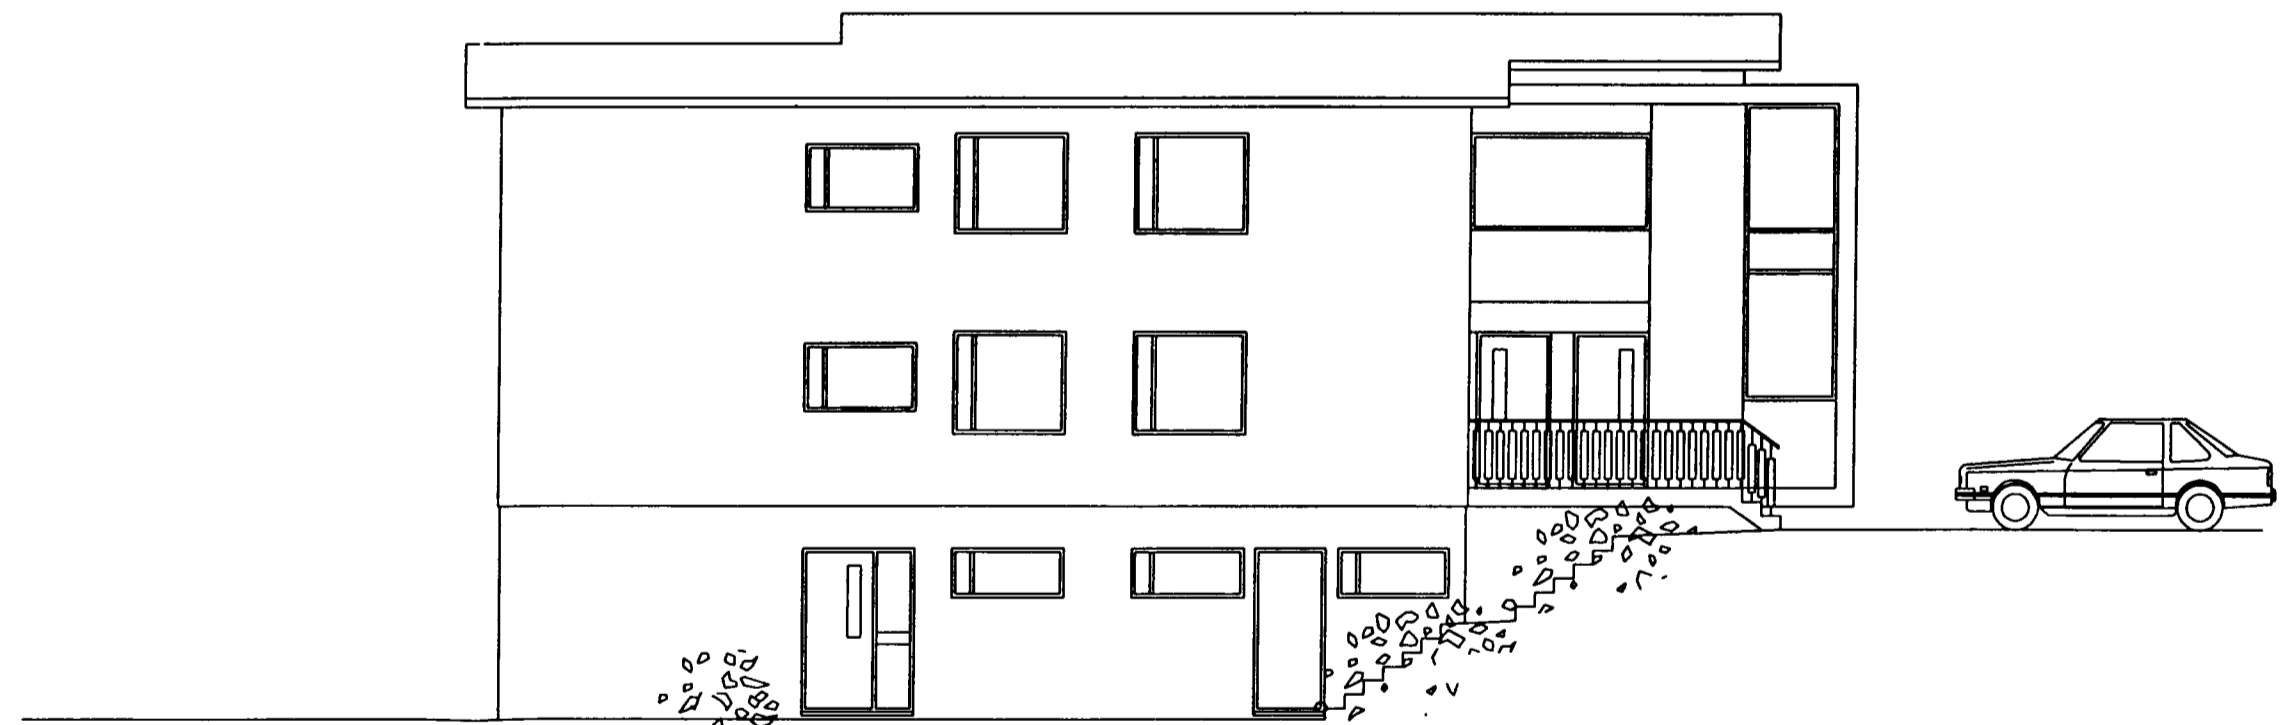

Samþykkt þann  
 02 APR. 2003  
 Byggingatulltrúinn í Hafnarfirði  
 Erlendur Hjálmarsson

útlit - austur

útlit - suður

útlit - vestur

útlit - norður

03		<b>Reykjavíkurvegur 38</b> eldra hús endurnýjað útlit	1:100 3.feb '03
	Guðmundur Gunnlaugsson, arkitekt FAÍ kt: 190554-3419 Teiknistofan Archús ehf, Stórhöfða 17. 112 Reykjavík. s: 5677735-fax 5677736. kt: 631298-4439. gudmgark@islandia.is. <i>Súdm. 8. 190554-3419</i>		
dr.			