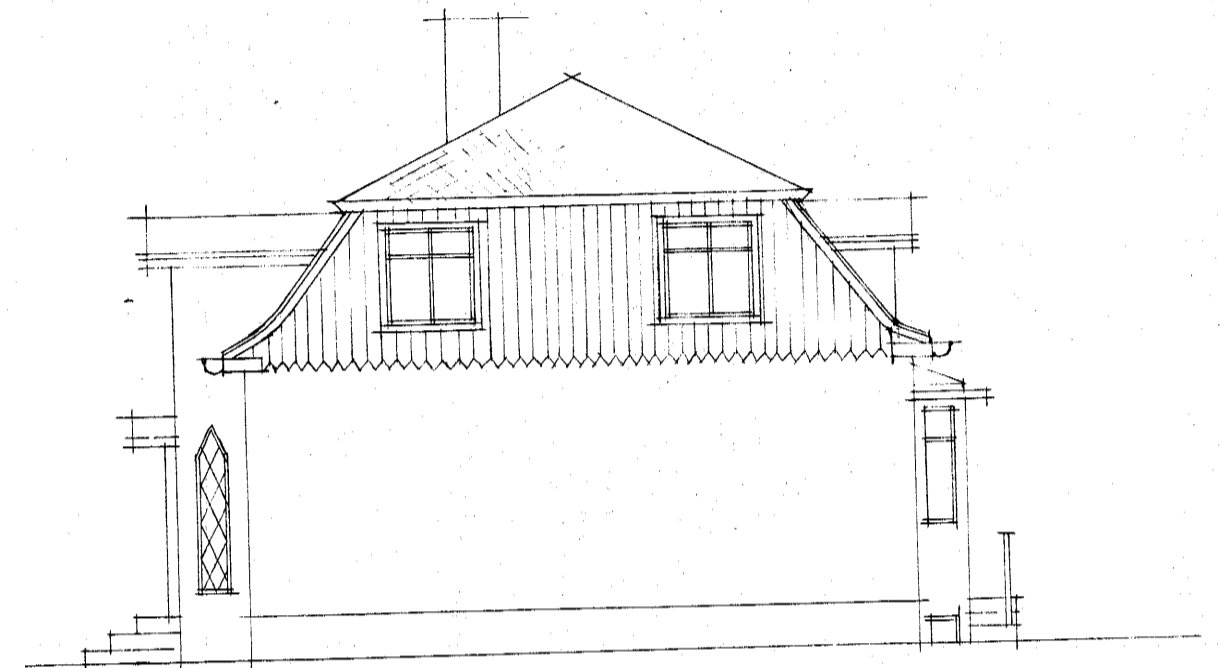

Hús Baldvins Línarssonar, Hafnarlíði
 Breyting
 M=1:100.

Austurhlíð (að Dr. vegi)

Súðurhlíð

Vesturhlíð

Þverskurður

Norðurhlíð

1. hæð

Afstöðumýnd M=1:500.

2. hæð

Reykjavík, 22. janúar 1943
 Þóður Þjarnason
[Signature]