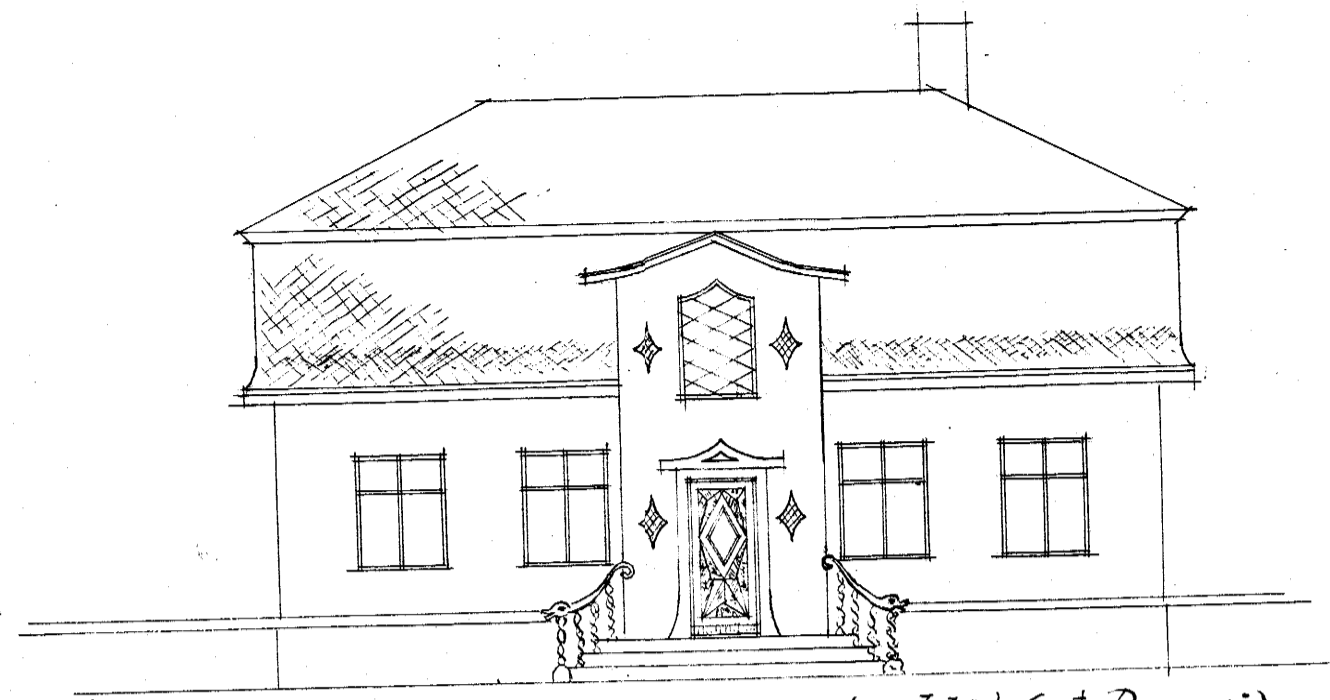

Hús Baldvins Línarssonar, Hafnarlíði
 Breyting
 M=1:100.

Austurhlíð (að Dr. vegi)

Súðurhlíð

Vesturhlíð

Þverskurður

Norðurhlíð

1. hæð

Afstöðumýnd M=1:500.

2. hæð

Reykjavík, 22. janúar 1943
 Þóður Þjarnason
[Signature]