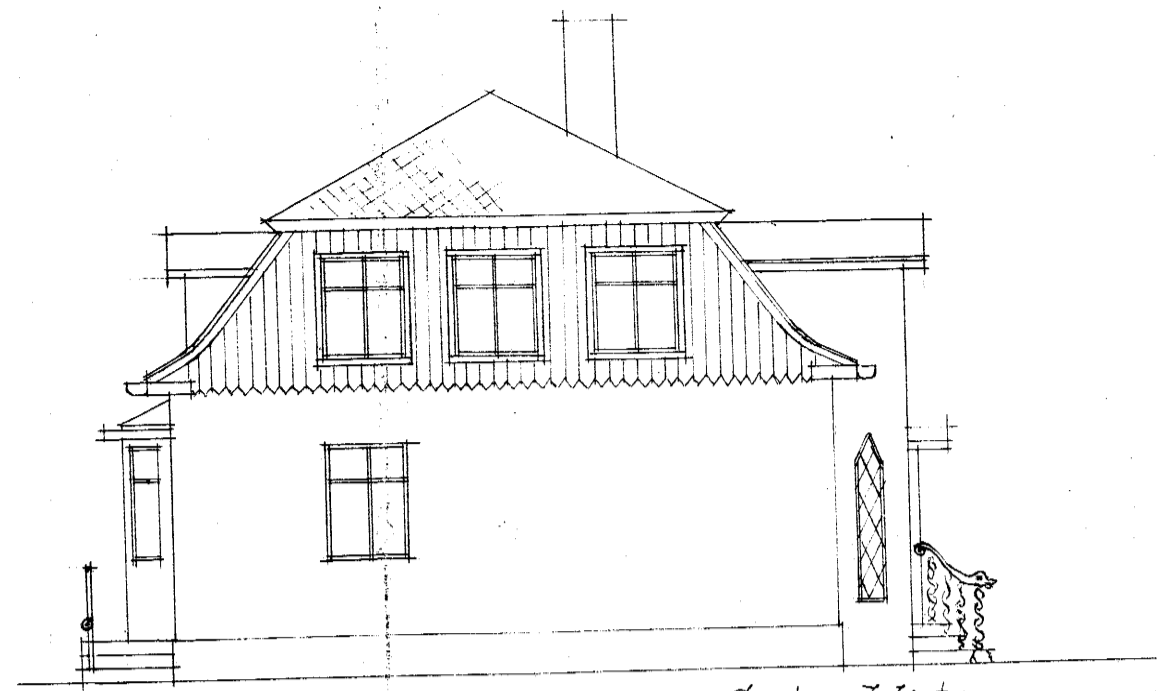

Hús Baldvins Línarssonar, Hafnarlíði
 Breyting
 M=1:100.

Austurhlíð (að Dr. vegi)

Súðurhlíð

Vesturhlíð

Þverskurður

Norðurhlíð

1. hæð

Afstöðumýnd M=1:500.

2. hæð

Reykjavík, 22. janúar 1943
 Þóður Þjarnason
[Signature]