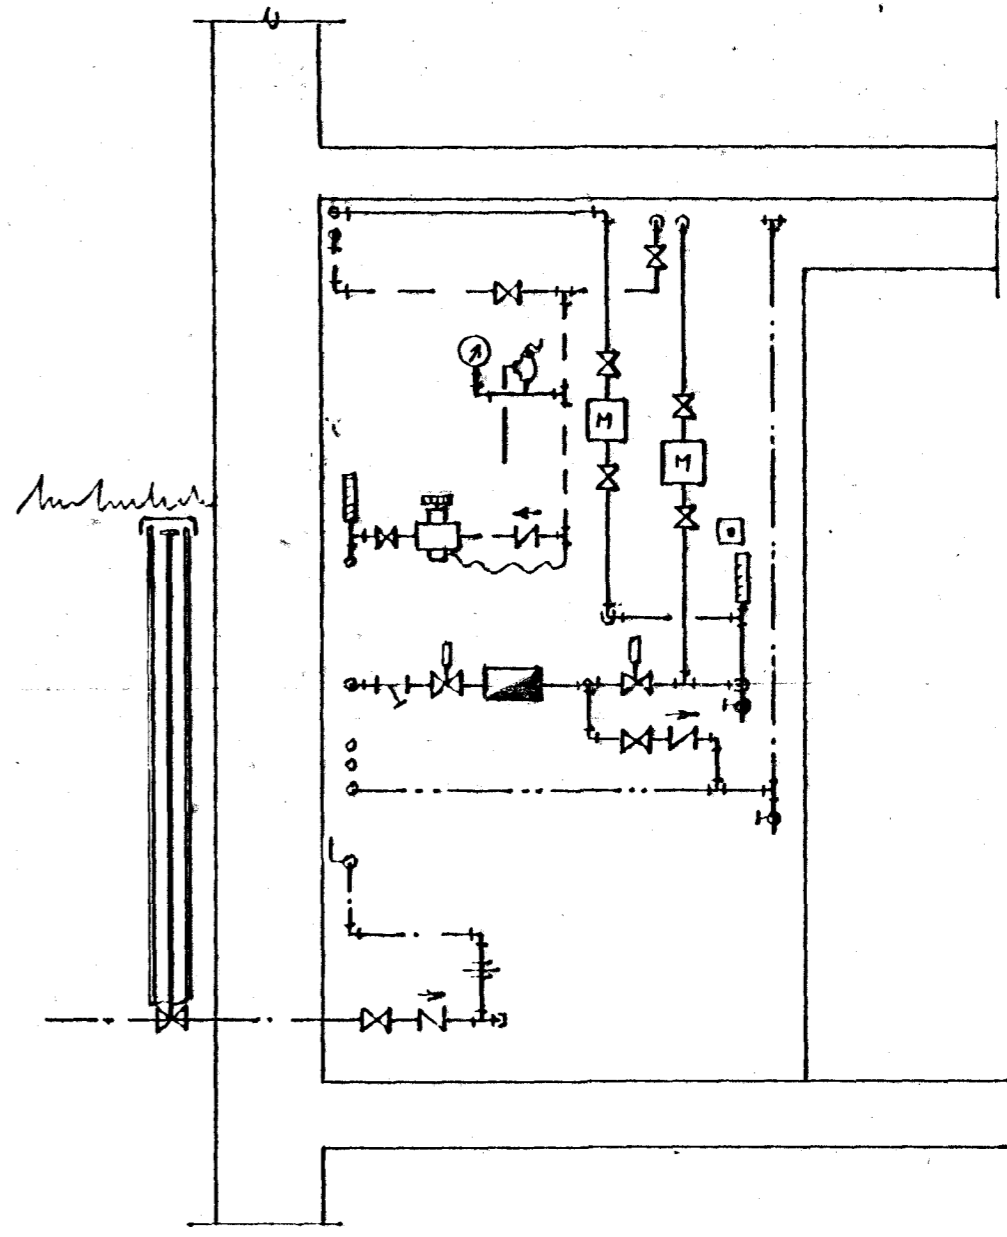

V<sub>1</sub> = M. Honeywell - V2045 + V5045 - 1/2"  
 V<sub>2</sub> =

Fj.	Heiti	Hl.nr.	Teikn.nr.	Efni	Ath.
	Dags.	Leibrétting		Dags.	Leibrétting
Breyting					
<b>VERKFRÆDISTOFA</b> <b>GUDMUNDAR &amp; KRISTJÁNS</b> Laufásveg 19 Sími 14425				Mkv.	Verkf. 0.76 2R
				1:20	Yfir.
					Samþ.
Reykjavíkurvegur 39 of Teekjalefi Hitaveitutenging				Dagbók nr.	TEIKNING NR.
					2N-2-53
				Verf. nr.	blað af