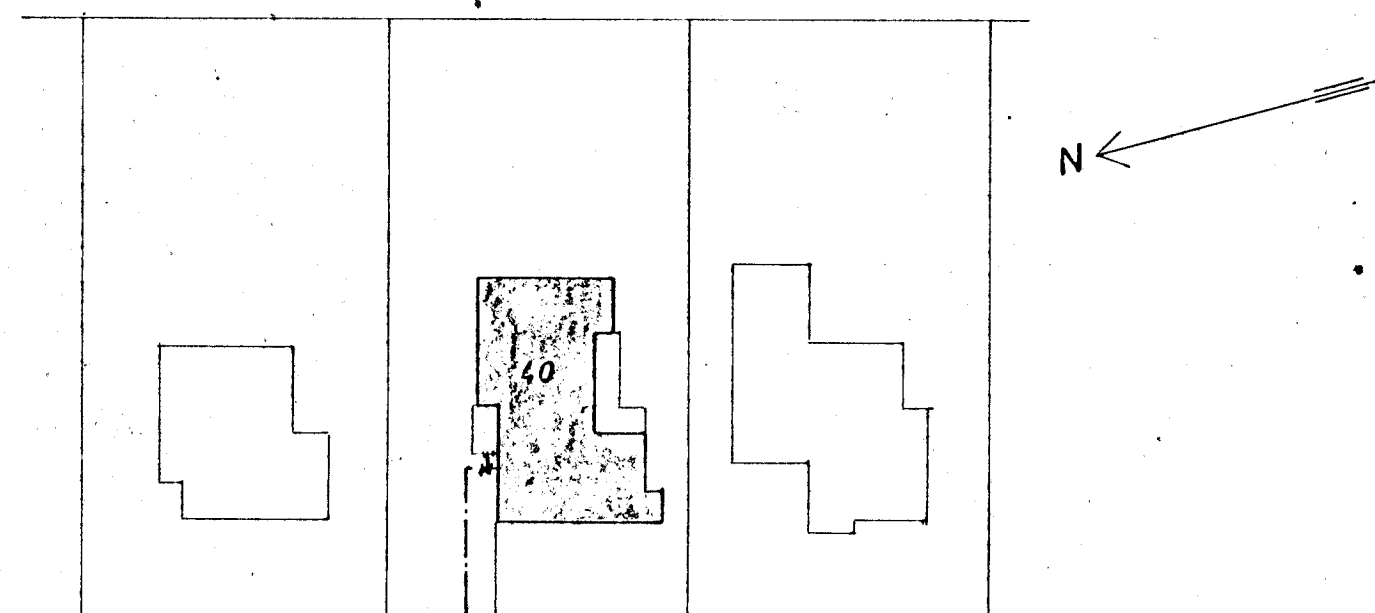

GRUNNMYND KJALLARA 1:50

REYKJAVÍKURVEGUR

AFSTAÐA 1:500

| | | | |
|---|---|---|------------------|
| REYKJAVÍKURVEGUR 40 | MÆLIKVARDI 1:50 | VERK 7631 | TEIKN NR 2.4 |
| VATNSLÖGN KJALLARA GRUNNMYND OG AFSTAÐA | Hannað: <i>[Signature]</i> Teiknað: <i>[Signature]</i> | Yfirfarið: <i>[Signature]</i> Samb: <i>[Signature]</i> | DAGS JÚLÍ '76 |
| JÓHANN GUNNAR BERGÞÓRSSON VERKFR MVFI STRANDGÖTU 11 — HAFNARFIRÐI — SÍMI 53315 | BREYTT | | |