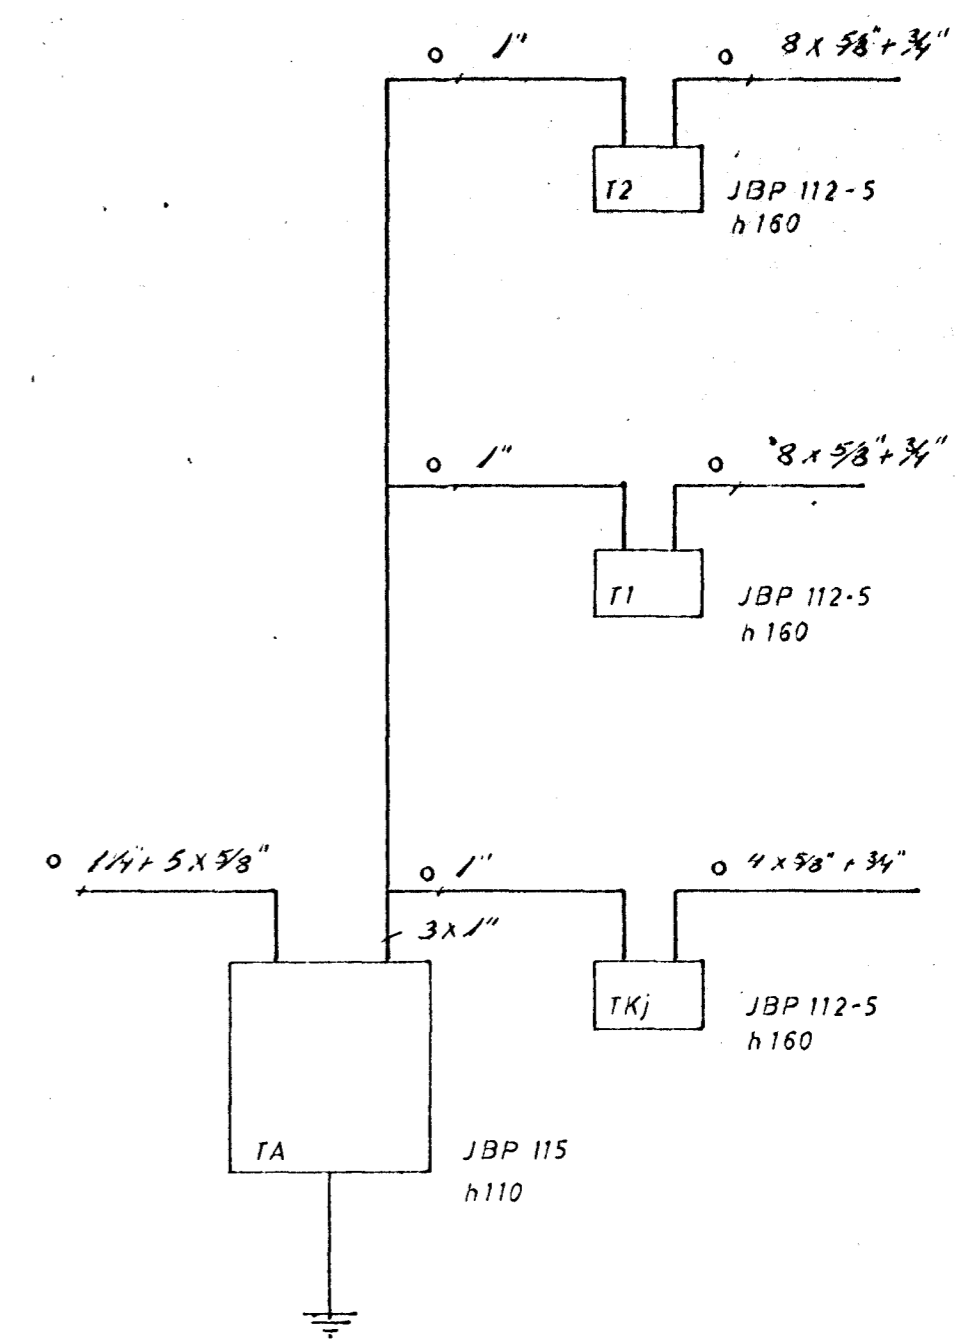

kjallari

Öll sál eru gerin upp í en, frá fullfríðgöngu gölf.  
 Hæð rofa sé 100 cm, hæð tengla við rofa sé í sömu hæð og rofinn.  
 Hæð tengla sé 18 cm nema í eldhúsi geymslu og þvottah. þar 110 cm.  
 Hæð tengla fyrir síða og sjónvarp sé 13 cm.  
 Hæð veggsljósa 155 cm.  
 Pípur séu 5/8" og vír 3 x 1,5<sup>2</sup>.  
 Málstrávar tengla og rofa sé 10A.

nema annars sé getið

Inntök samþykkt 26.11. 1977  
 F. R. FV. U. N. R. JARÐAR.  
 Albert Jóhannsson

REYKJAVÍKURVEGUR 40			
rafloagn		verk: 7613	no 1/4
kjallari		mál: 1:50	
yfirlitsmynd, tóflur		dags: des. '76	
		Guðm. Geir Jónsson	
		rafmagnsfr. s. 53735	