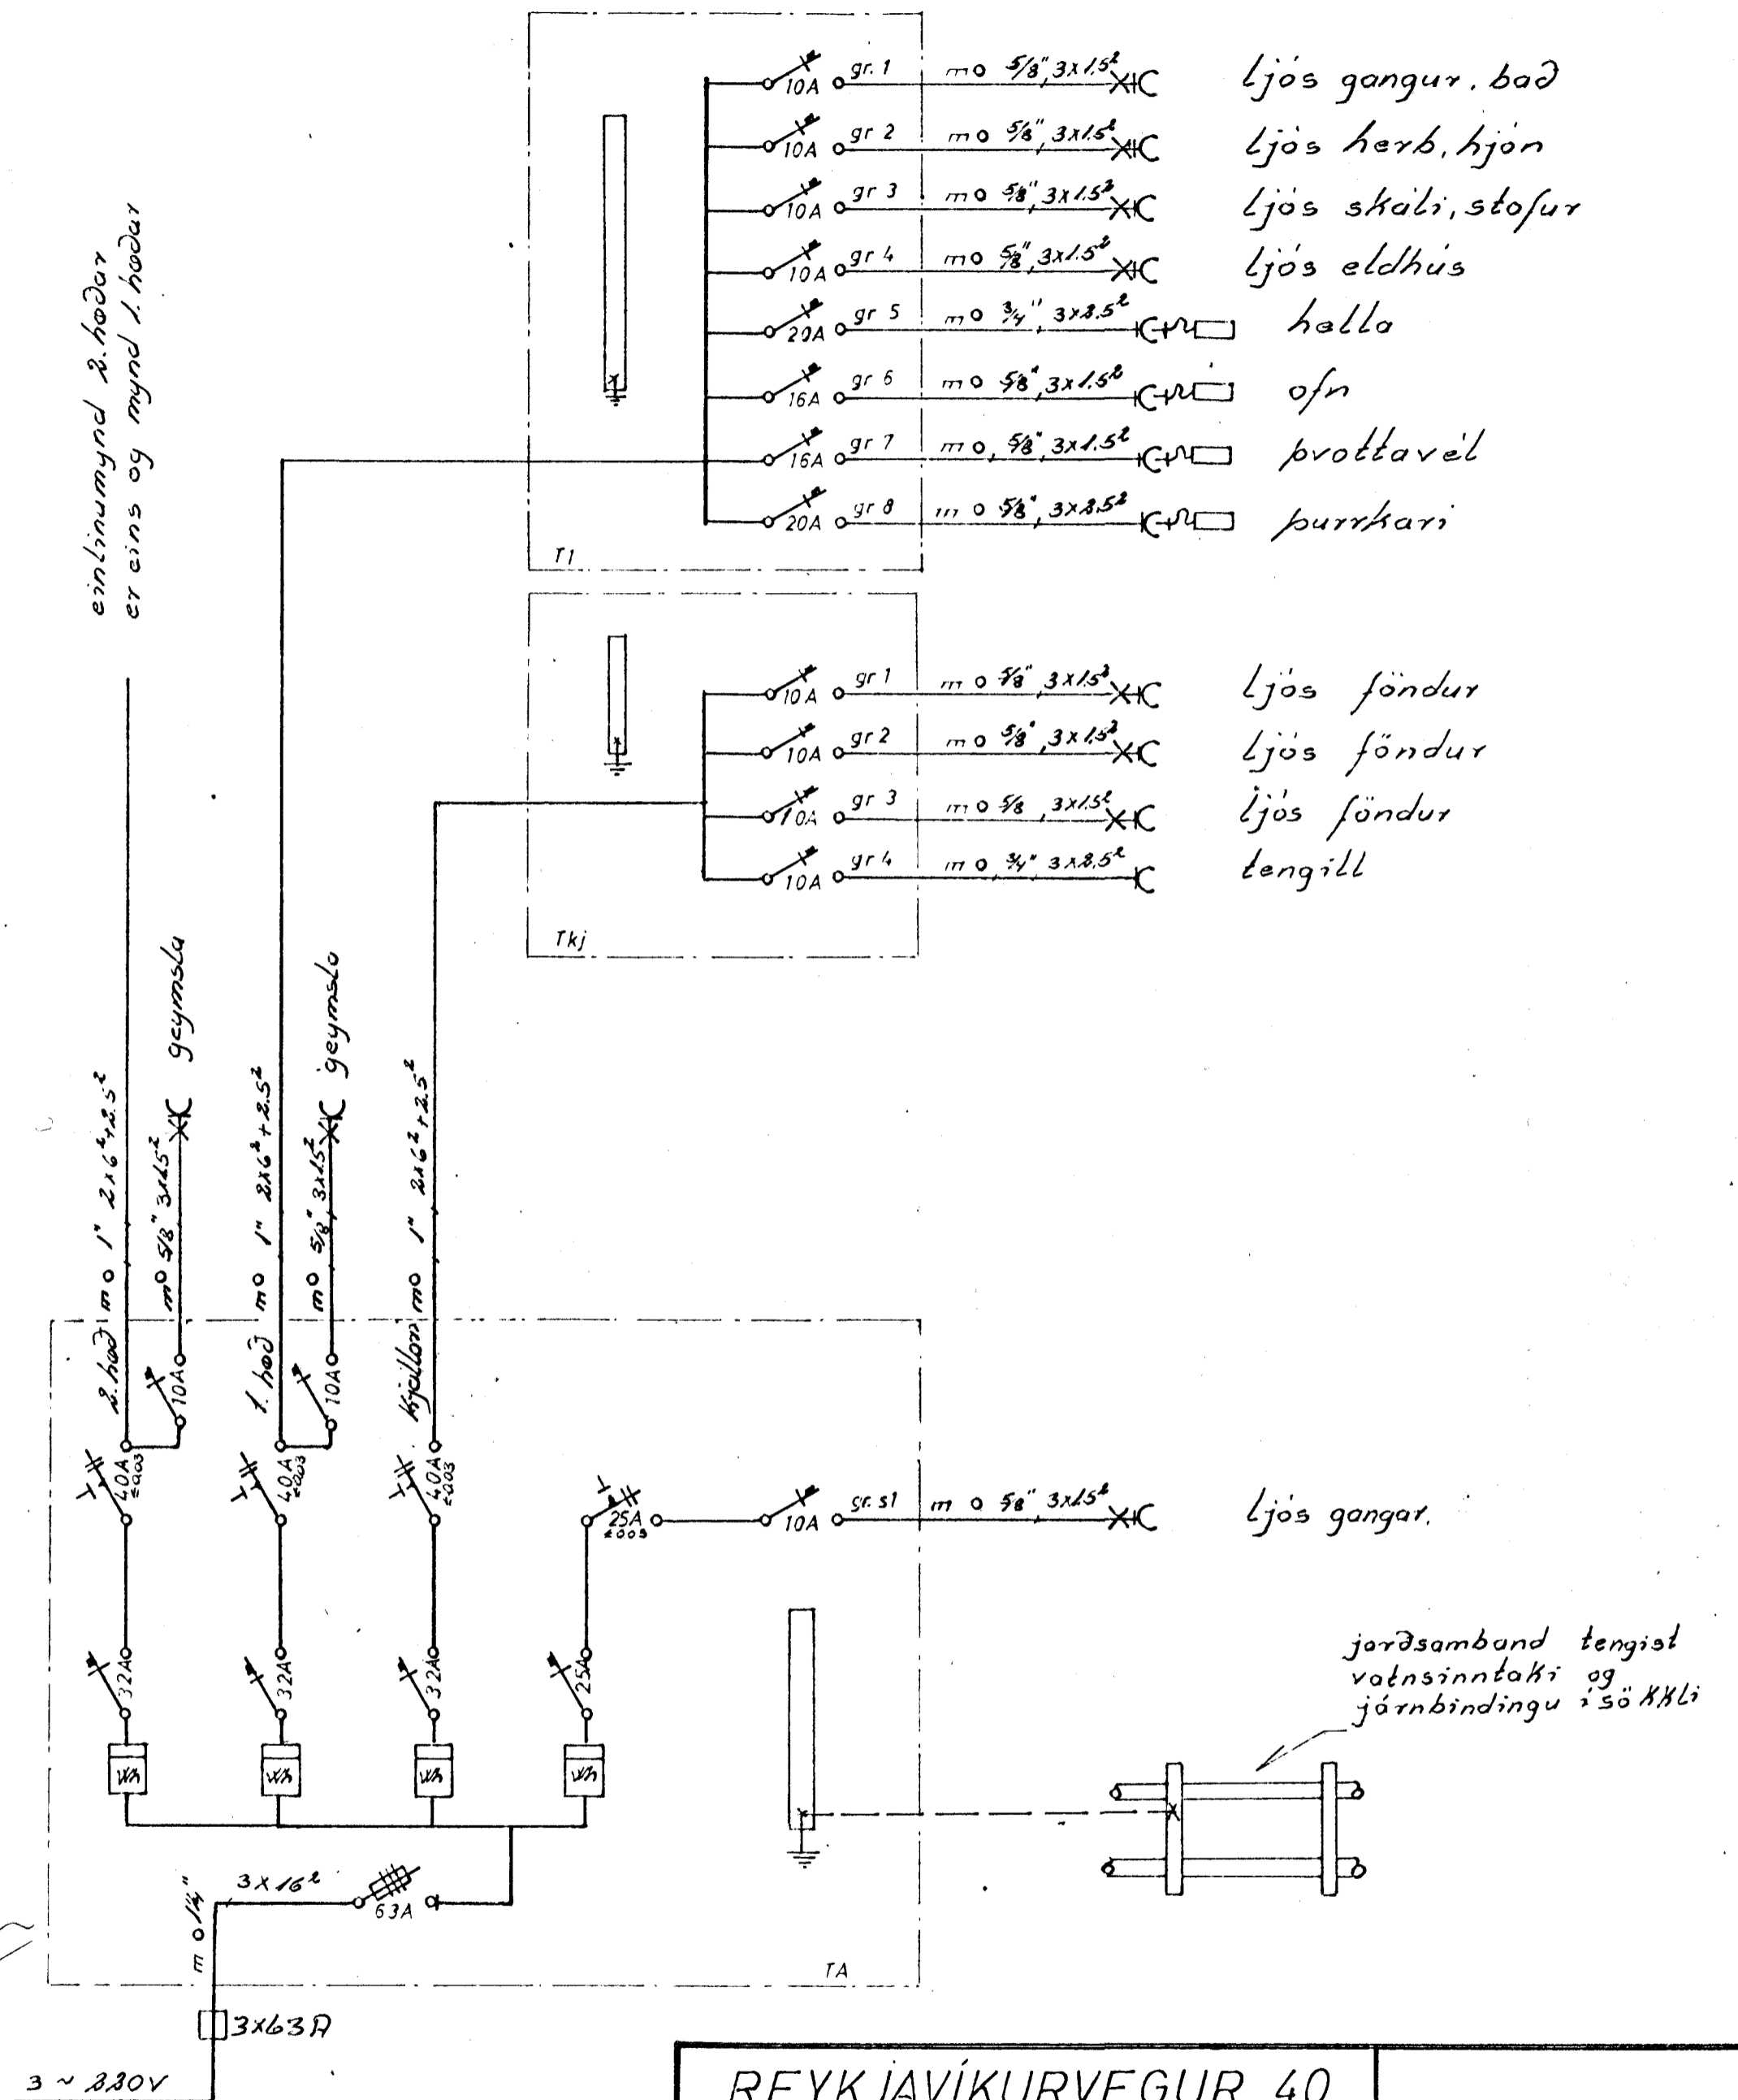

snid A-A

einlínunmynd 2. hæðar  
er eins og mynd 1. hæðar

REYKJAVÍKURVEGUR 40	
raflögn	verk 7618 no 4/4
snid einlínunmynd	mál 1:50
	dags: des. '76
Guðm. Geir Jónsson	