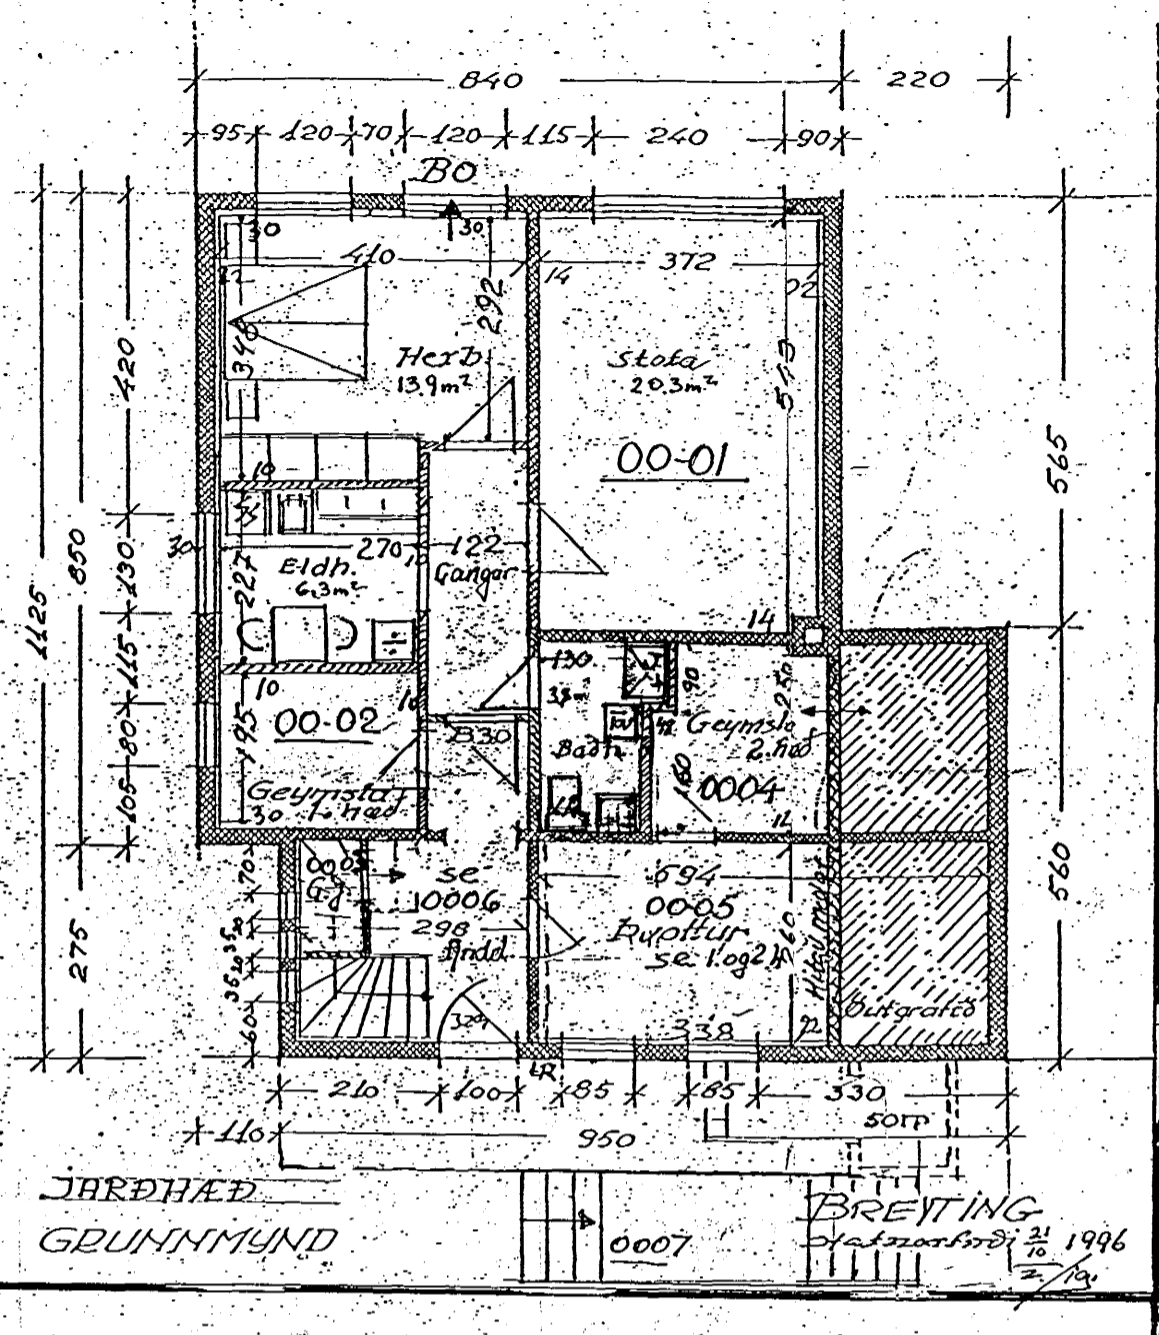

KP

REYKJAVÍKURVEGUR NR. 42 7010-0420

BREYTING A INNRA SKIPLAGI JARÐHÆÐAR.

BREYTT ÚTLIT GLUGGA INNFERÐ.

M. 1:100 (HÆÐ)

M. 1:500 (AFSTIM)

11/6 97

Sýnt myndir 26. nóv. 1996