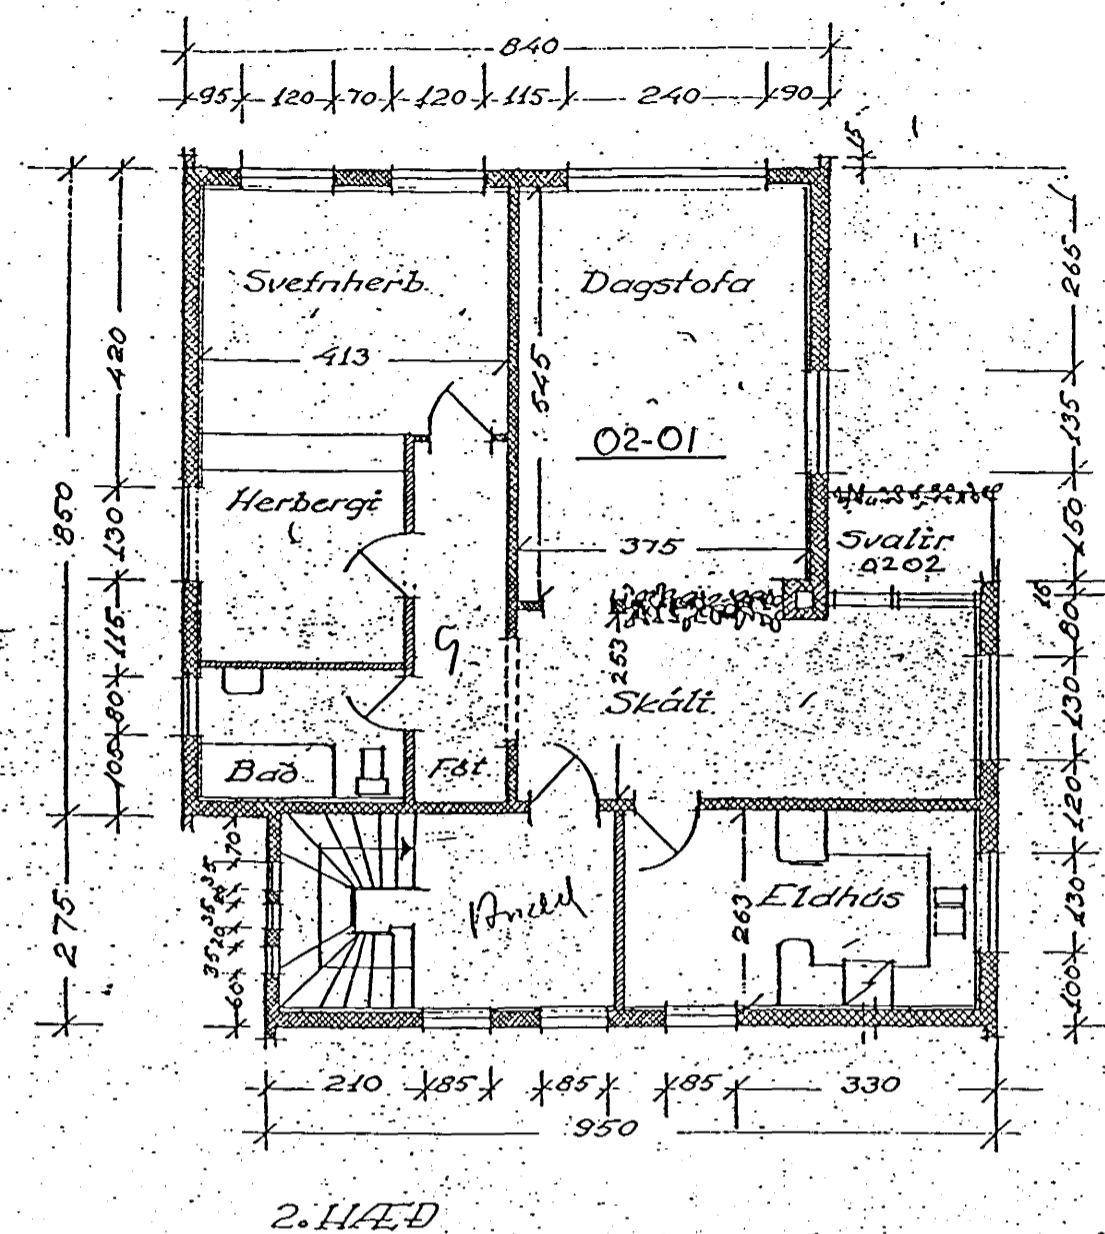

KP

REYKJAVÍKURVEGUR NR. 42 7010-0420

BREYTING A INNRA SKIPLAGI JARÐHÆÐAR.

BREYTT ÚTLIT GLUGGA INNFERÐ.

M. 1:100 (HÆÐ)

M. 1:500 (AFSTIM)

11/6 97

Sýnt myndir 26. nóv. 1996