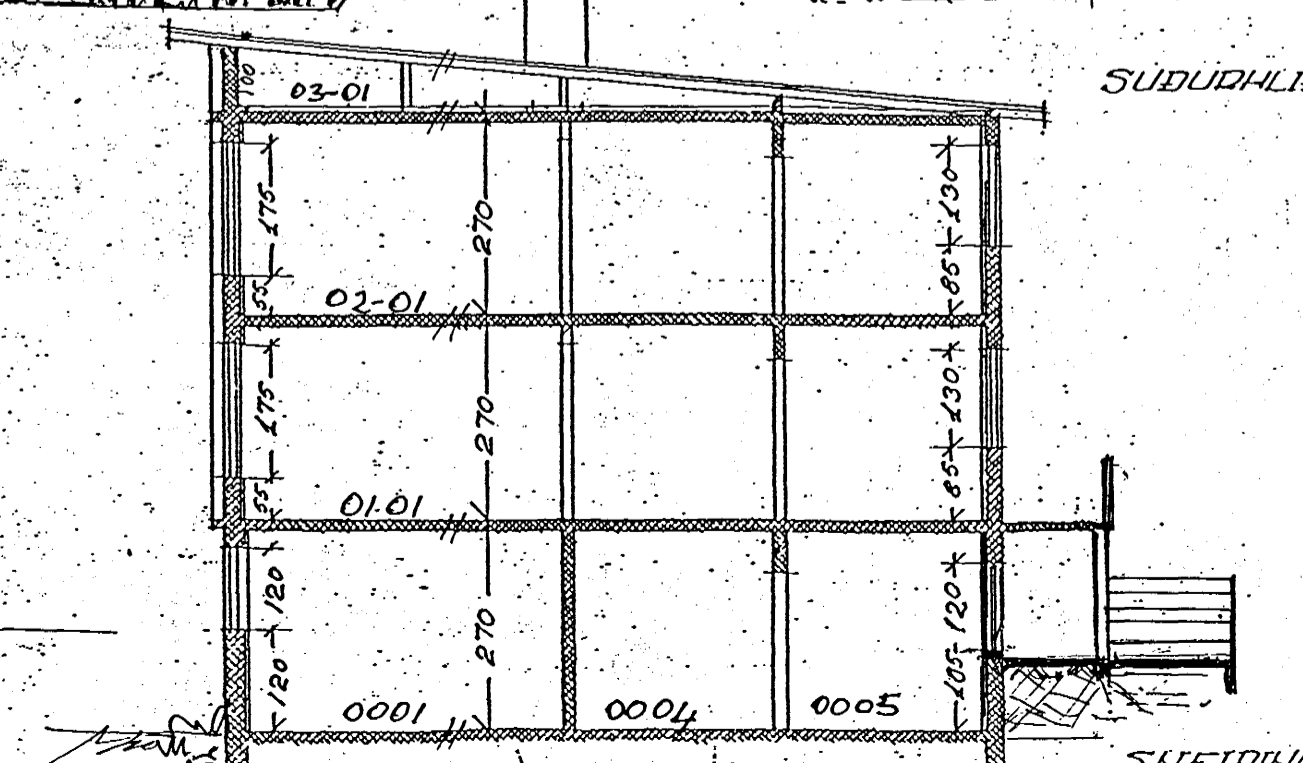

KP

REYKJAVÍKURVEGUR NR. 42 7010-0420

BREYTING A INNRA SKIPLAGI JARÐHÆÐAR.

BREYTT ÚTLIT GLUGGA INNFERÐ.

M. 1:100 (HÆÐ)

M. 1:500 (AFSTIM)

11/6 97

Sýnt myndir 26. nóv. 1996