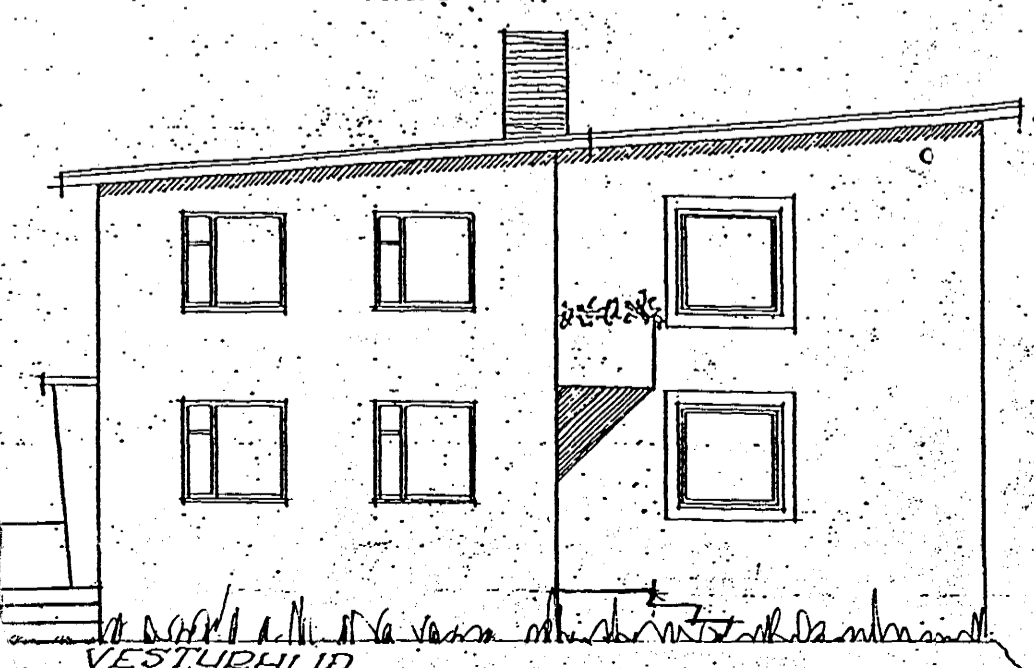

KP

REYKJAVÍKURVEGUR NR. 42 7010-0420

BREYTING A INNRA SKIPLAGI JARÐHÆÐAR.

BREYTT ÚTLIT GLUGGA INNFERÐ.

M. 1:100 (HÆÐ)

M. 1:500 (AFSTIM)

11/6 97

Sýnt myndir 26. nóv. 1996

REYKJAVÍK Í APRÍL 1959

Ragnheiður