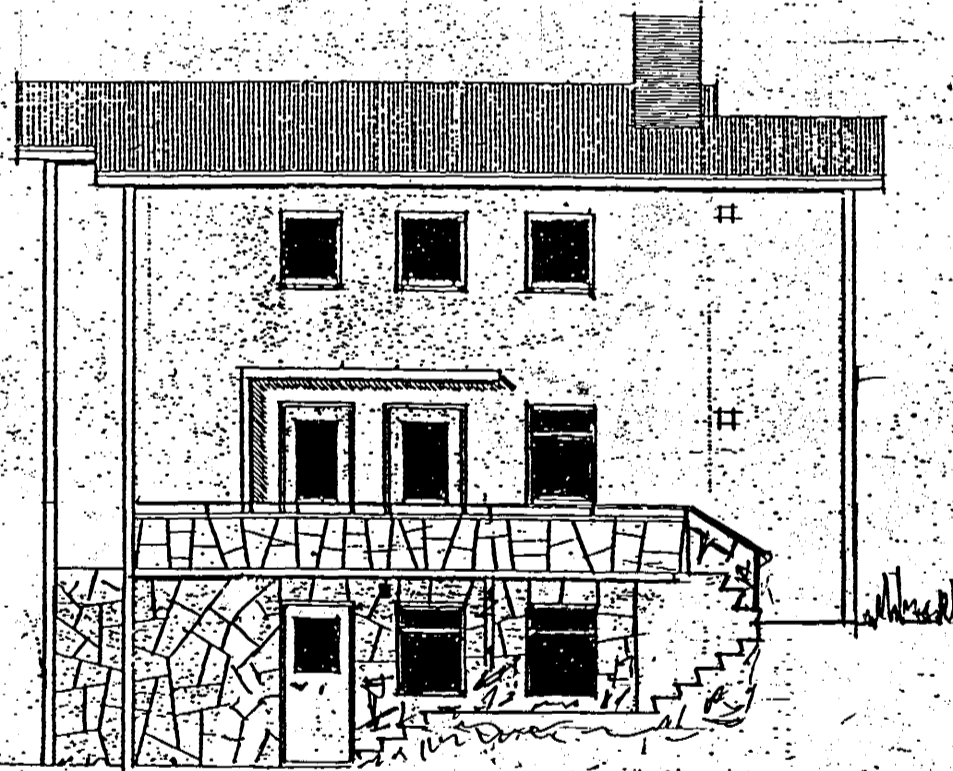

KP

REYKJAVÍKURVEGUR NR. 42 7010-0420

BREYTING A INNRA SKIPLAGI JARÐHÆÐAR.

BREYTT ÚTLIT GLUGGA INNFERÐ.

M. 1:100 (HÆÐ)

M. 1:500 (AFSTIM)

11/6 97

Sýnt myndir 26. nóv. 1996

REYKJAVÍK Í APRÍL 1959

Ragnheiður