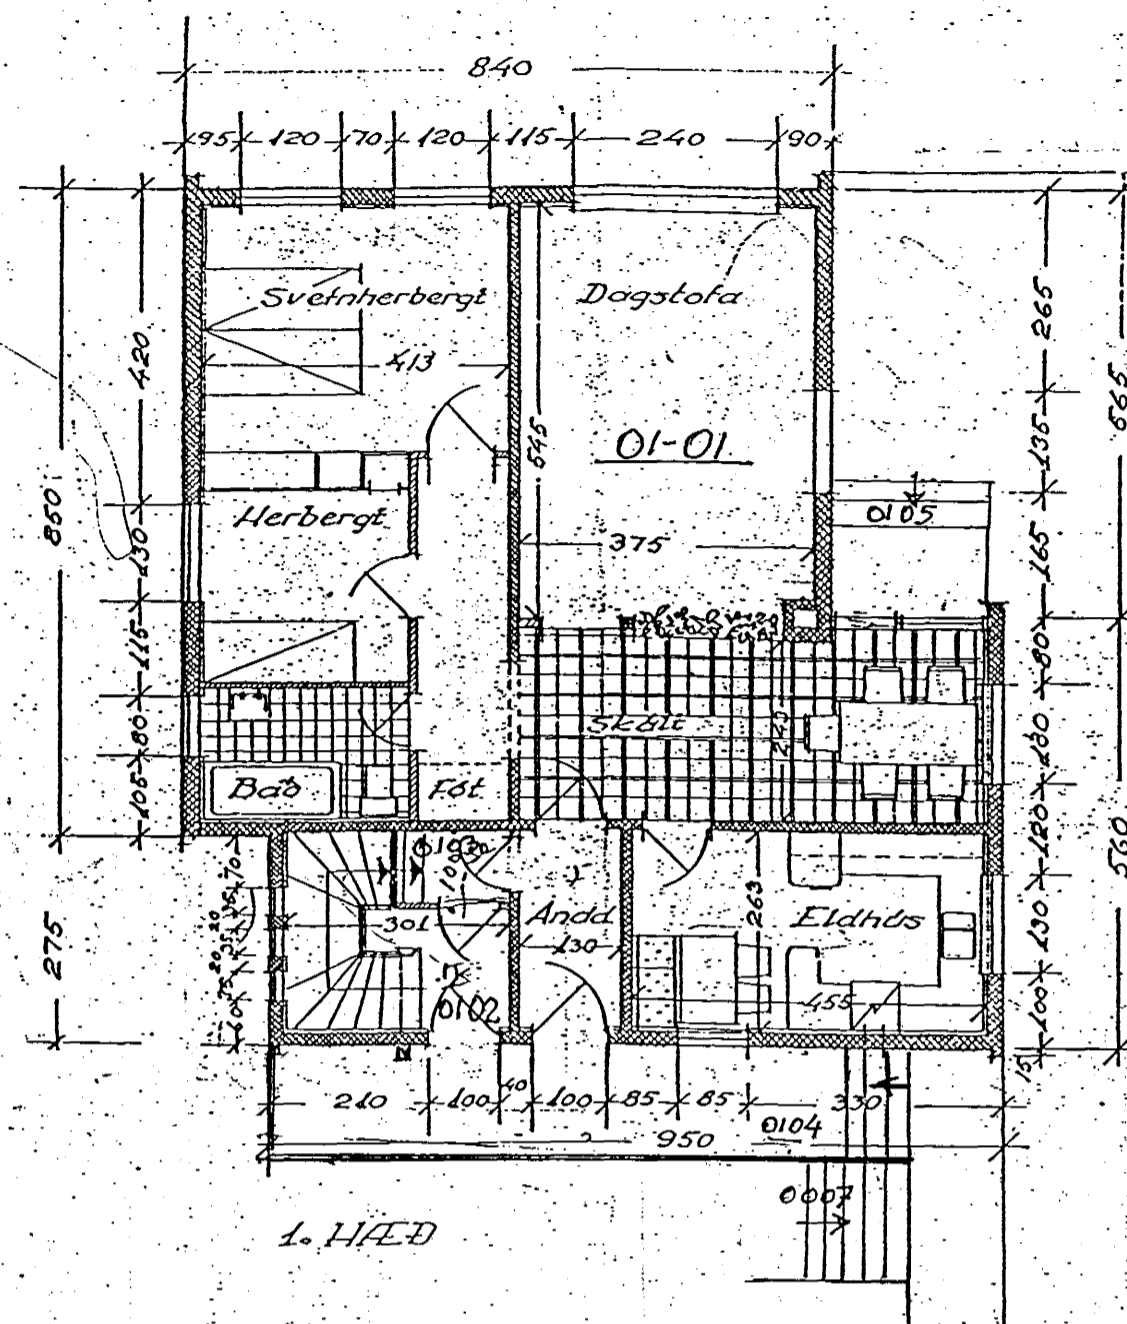

KP

REYKJAVÍKURVEGUR NR. 42 7010-0420

BREYTING A INNRA SKIPLAGI JARÐHÆÐAR.

BREYTT ÚTLIT GLUGGA INNFERÐ.

M. 1:100 (HÆÐ)

M. 1:500 (AFSTIM)

11/6 97

Sýnt myndir 26. nóv. 1996