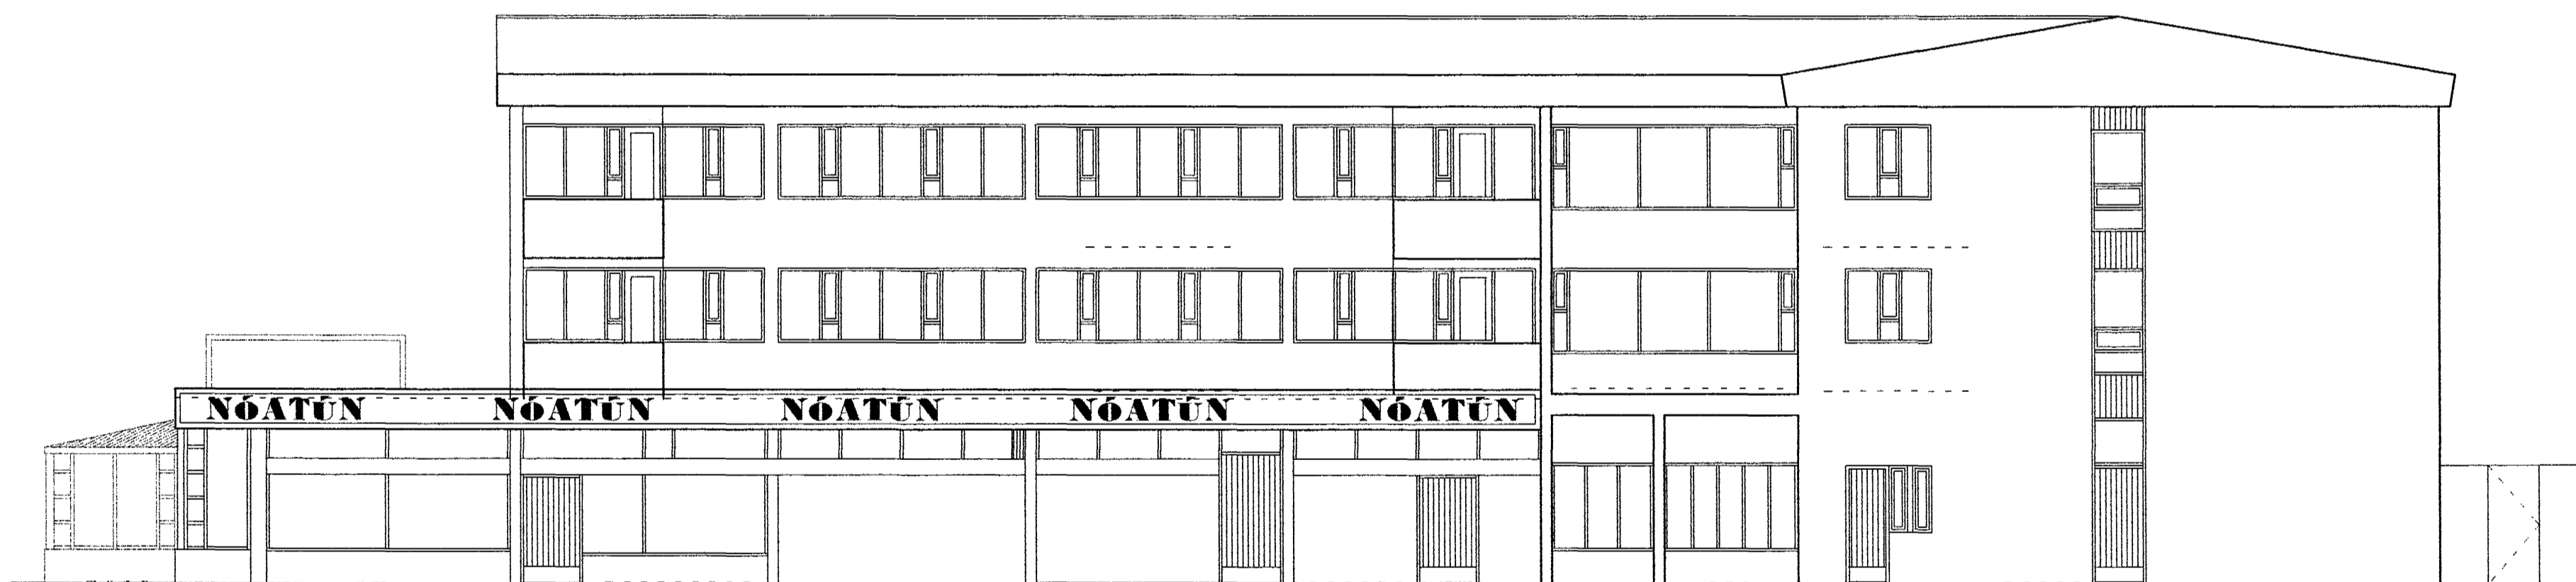

10 JAN. 2001

Byggingafrúnn í Hafnarfirði  
Erlendur hjálmarsson

ÚTLIT - NORDUR

Skjólveggur:  
Veggir klæddir m/sléttum  
plötum og málaðir til  
samræmis við húsið.

Sorp-  
geymsla

Sorpgeymslur:  
Veggir klæddir m/sléttum  
plötum og málaðir til  
samræmis við húsið.

NÓATÚN  
VERSLUN  
NÓATÚN

ÚTLIT - AUSTUR

Sorpgeymslur:  
Veggir klæddir m/sléttum  
plötum og málaðir til  
samræmis við húsið.

Breyting 23.09. '00:  
Bráðabirgða kaffistofa í gámi við vestrú hið  
Viftur á þaki verslunar