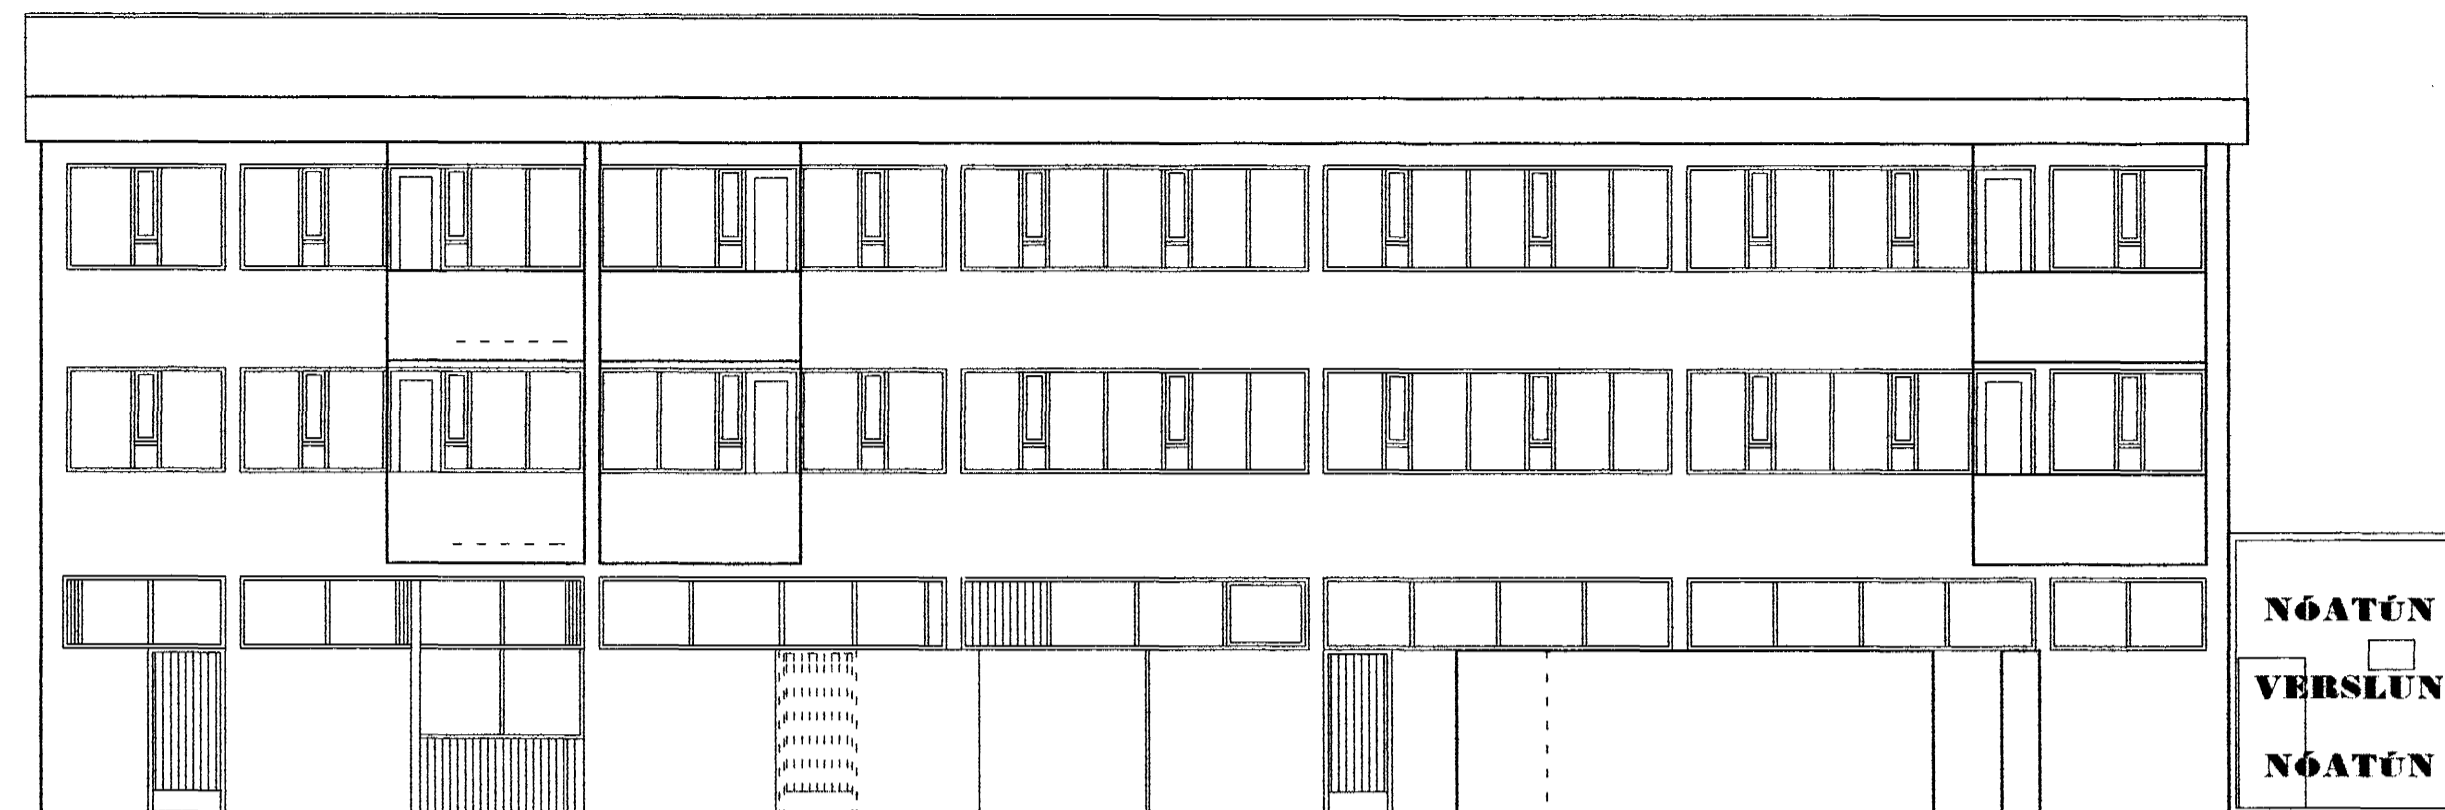

10 JAN. 2001

Byggingafrúnn í Hafnarfirði  
Erlendur hjálmarsson

ÚTLIT - NORDUR

Skjólveggur:  
Veggir klæddir m/sléttum  
plötum og málaðir til  
samræmis við húsið.

Sorp-  
geymsla

Sorpgeymslur:  
Veggir klæddir m/sléttum  
plötum og málaðir til  
samræmis við húsið.

NÓATÚN  
VERSLUN  
NÓATÚN

ÚTLIT - AUSTUR

Sorpgeymslur:  
Veggir klæddir m/sléttum  
plötum og málaðir til  
samræmis við húsið.

Breyting 23.09. '00:  
Bráðabirgða kaffistofa í gámi við vestrú hið  
Viftur á þaki verslunar