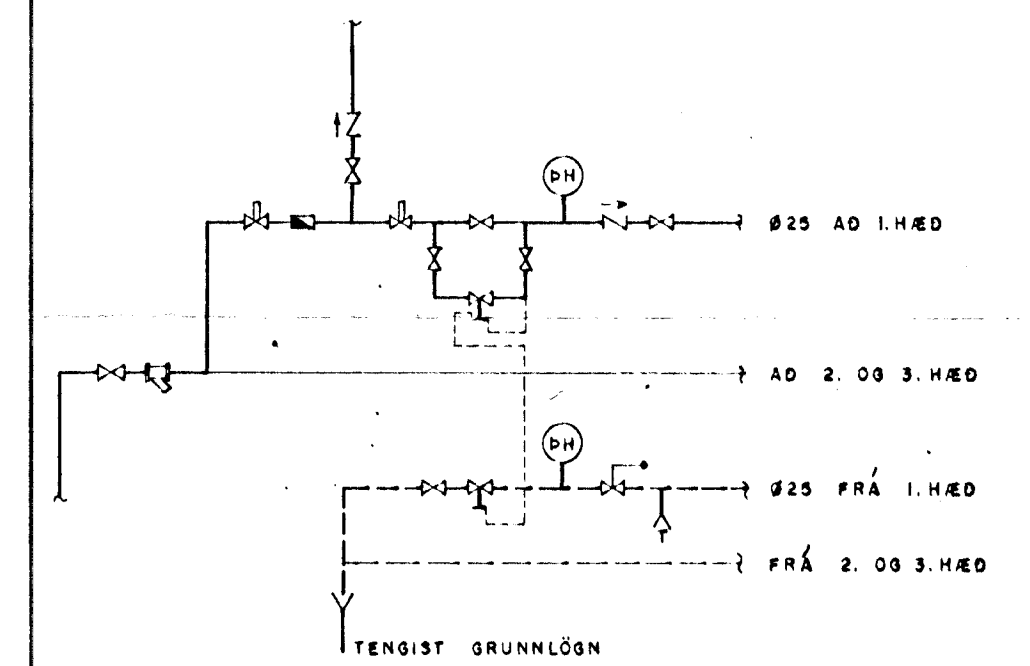

I. HÆÐ, GRUNNMYND, 1 : 50

TENGIMYND HITAVEITU Í HITAKLEFA
TÁKNMYND

hönnun hf Ráðgjafarverkfræðingar FRV - Hólðabakka 9 - 110 Reykjavík
Sími 84311 - Telex 2012 Vírkir is - Útibú: Reyðarfj. - Hvolsv.

M.	REYKJAVÍKURVEGUR 50, HAFN.	E
H. R.S.		D
T. Koda	HITALÖGN:	C
Y.	I. HÆÐ, GRUNNMYND.	B
G. 44-54		A 10.4.78/R.S.
DAGS	SAKJ	MKV.
4.2.78		1 : 50
		77379 - 409