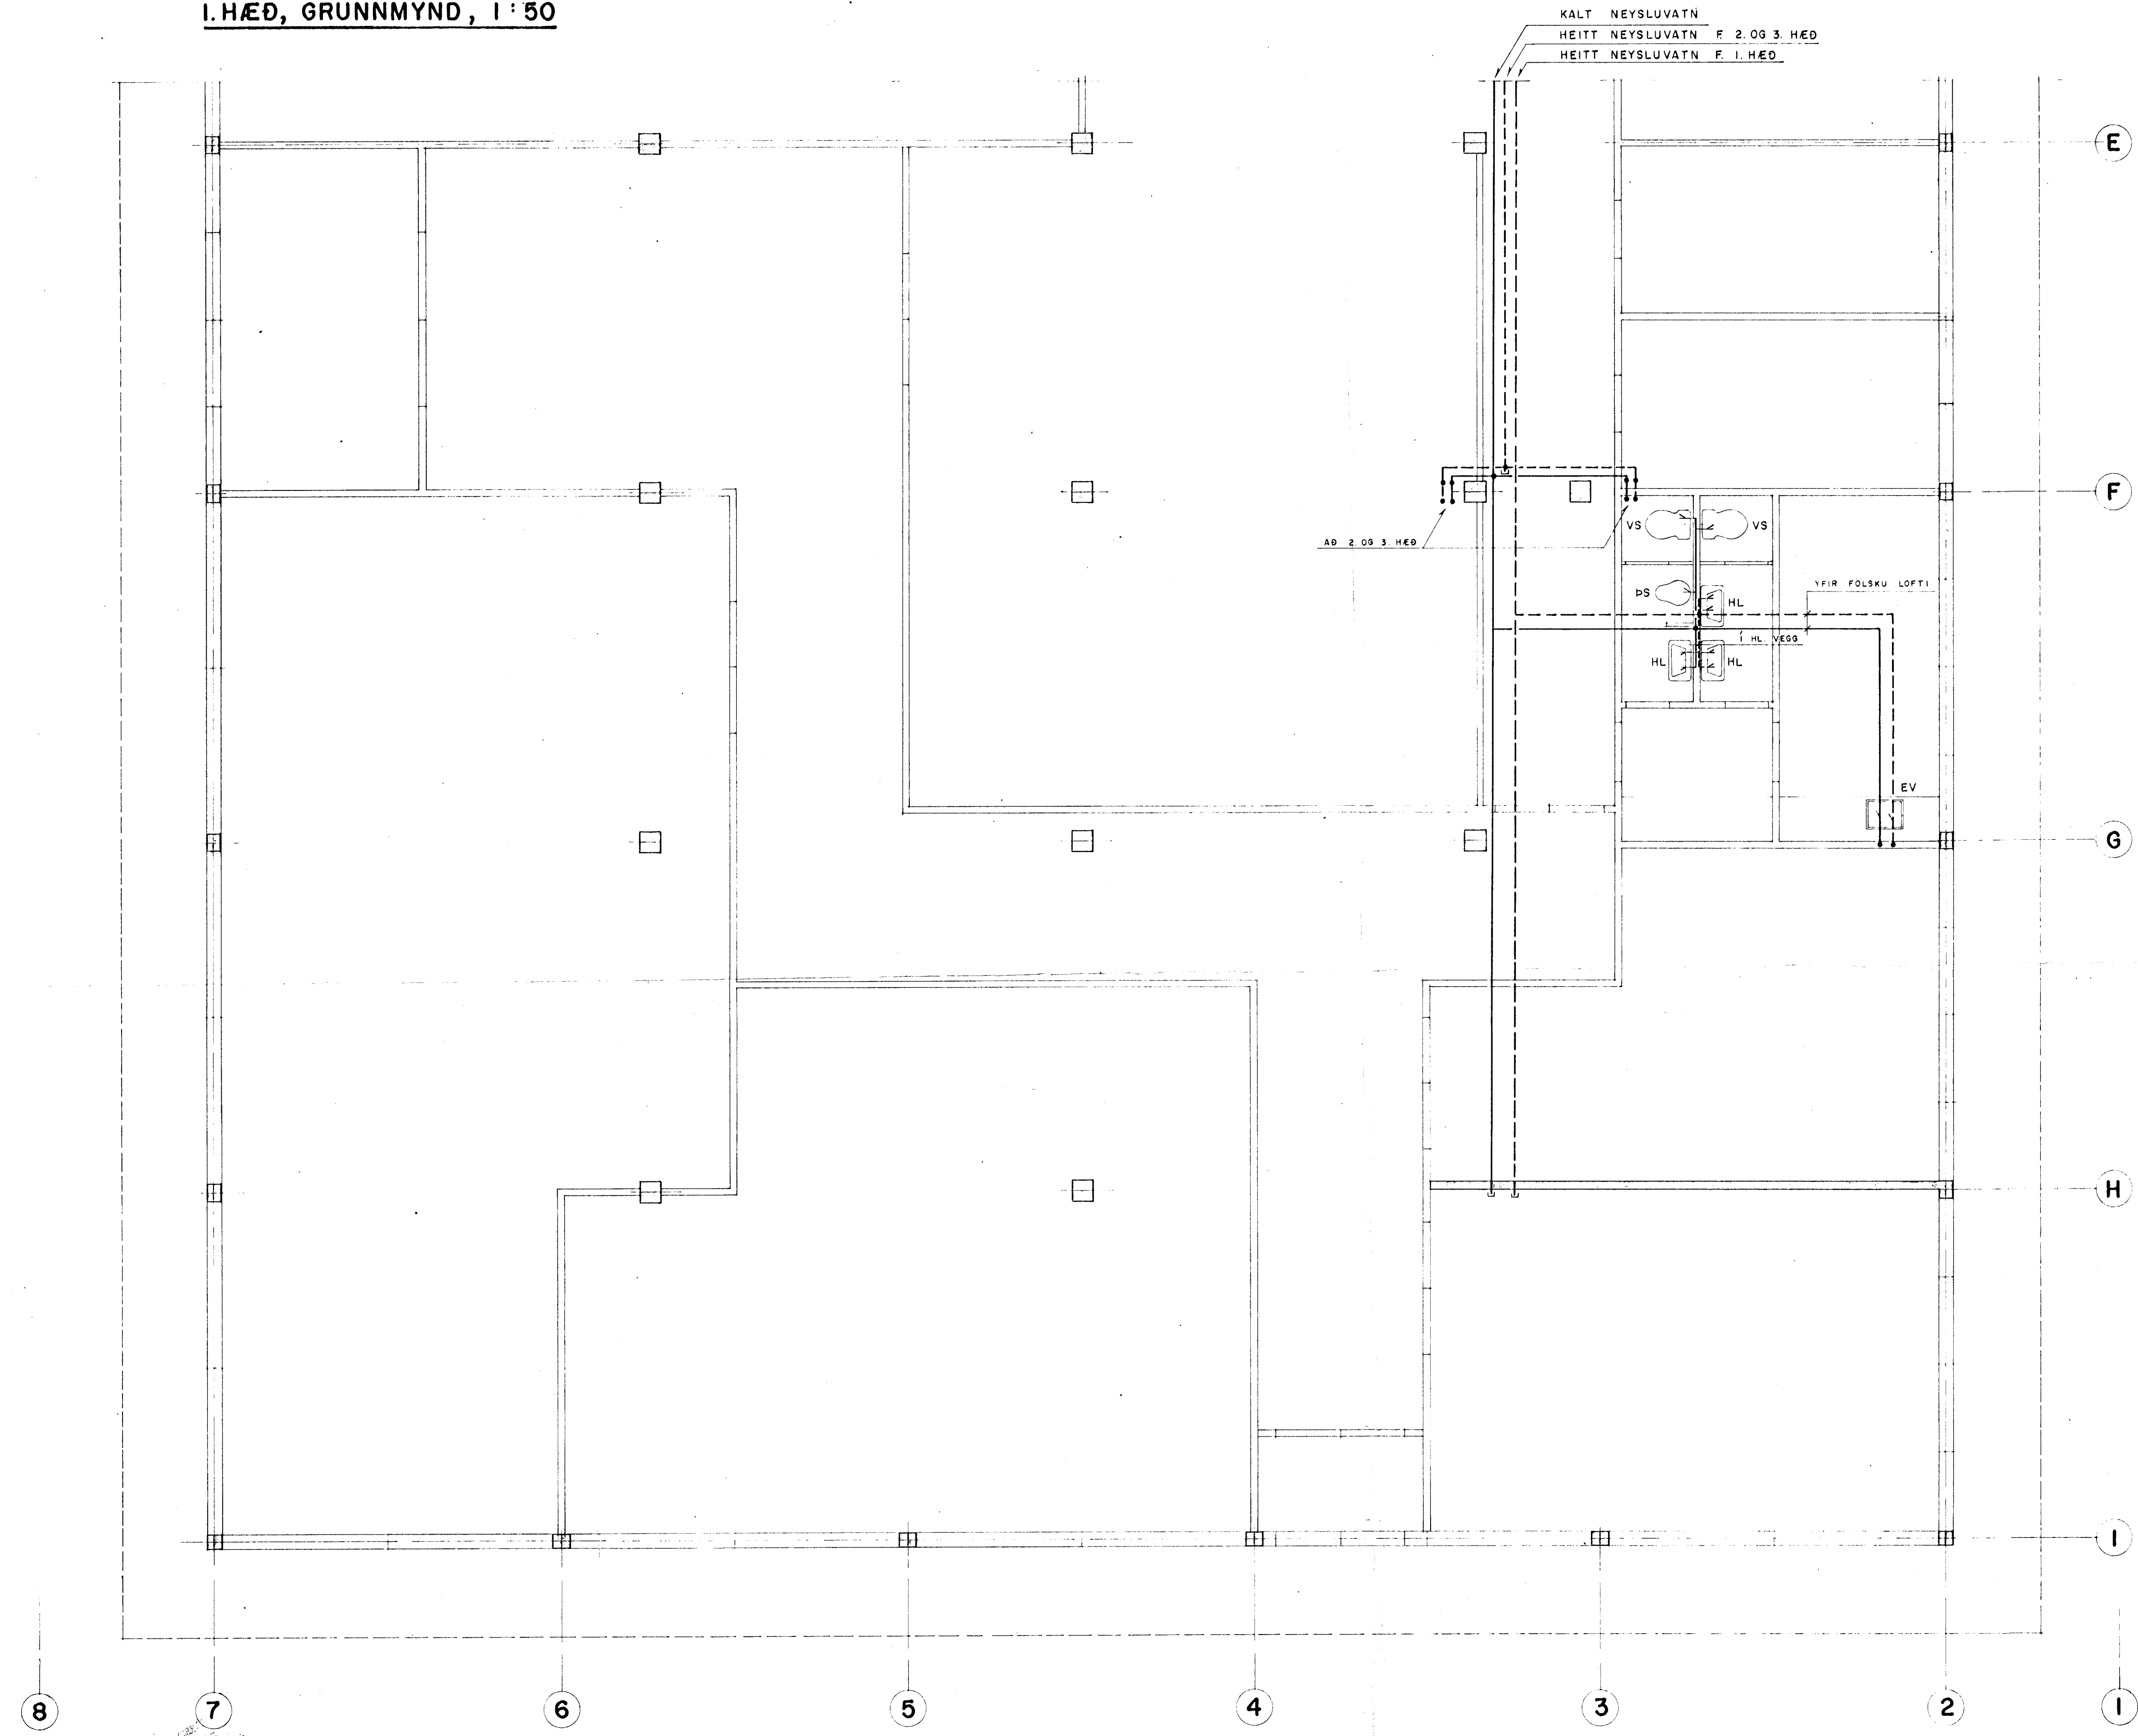

I.HÆÐ, GRUNNMYND, 1:50

hönnun hf Ráðgjafarverkefningar FRV - Höfðabakka 9 - 110 Reykjavík
Sími 84311 - Telex 2012 Vírkir is - Útbú: Reyðarfj. - Hvolsv.

M.	REYKJAVÍKURVEGUR 50, HAFN.	E
H. R. S.		D
T. D. S.	NEYSLUVATNSLAGNIR F. 1. HÆÐ	C
Y.		B
G.	GRUNNMYND	A
DAGS	SAÐAR	SKV
1972	1972	1:50
	77 379 301B	