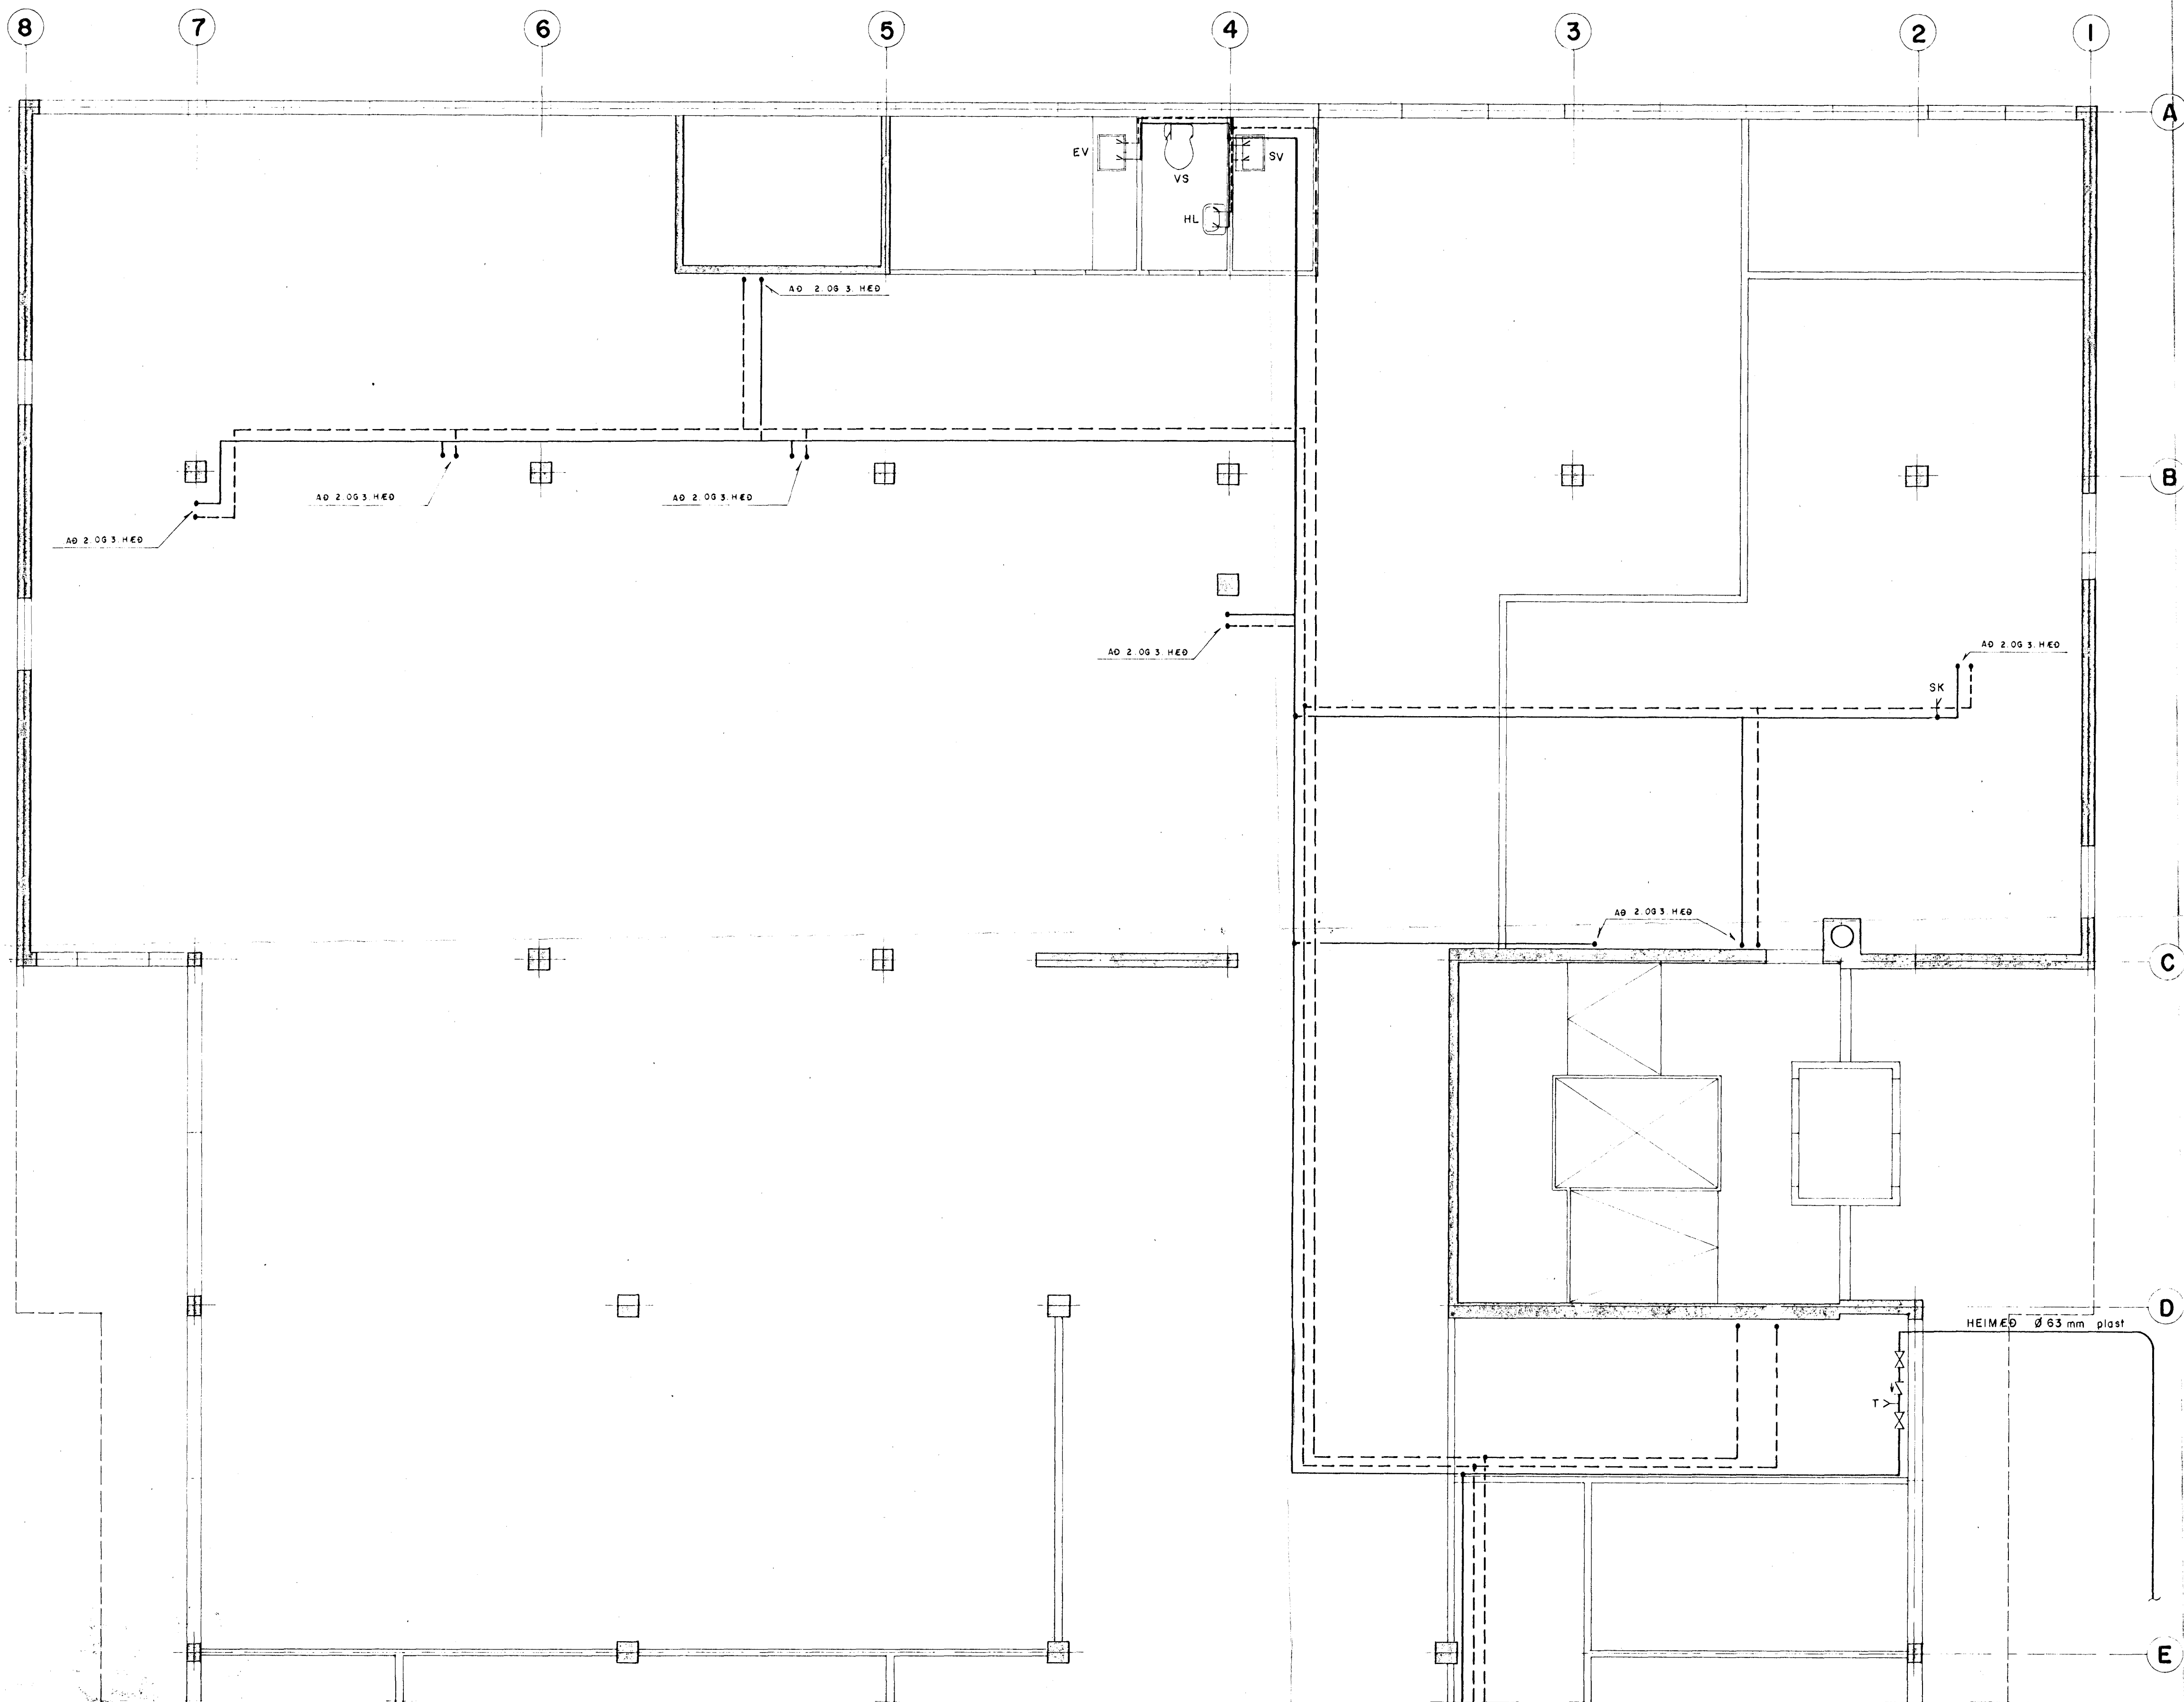

I. HÆÐ, GRUNNMYND, 1 : 50

hönnun hf Ráðgjafarverkfræðingar FRV - Hólabakka 9 - 110 Reykjavík
Sími 84311 - Telex 2012 Vírkir is - Útibú: Reyðarfj. - Hvolsv.

M.	REYKJAVÍKURVEGUR 50, HAFN.	E
H. R. S.		D
T. P. S.	NEYSLUVATNSLAGNIR F. I. HÆÐ	C
Y.	GRUNNMYND	B
G.		A