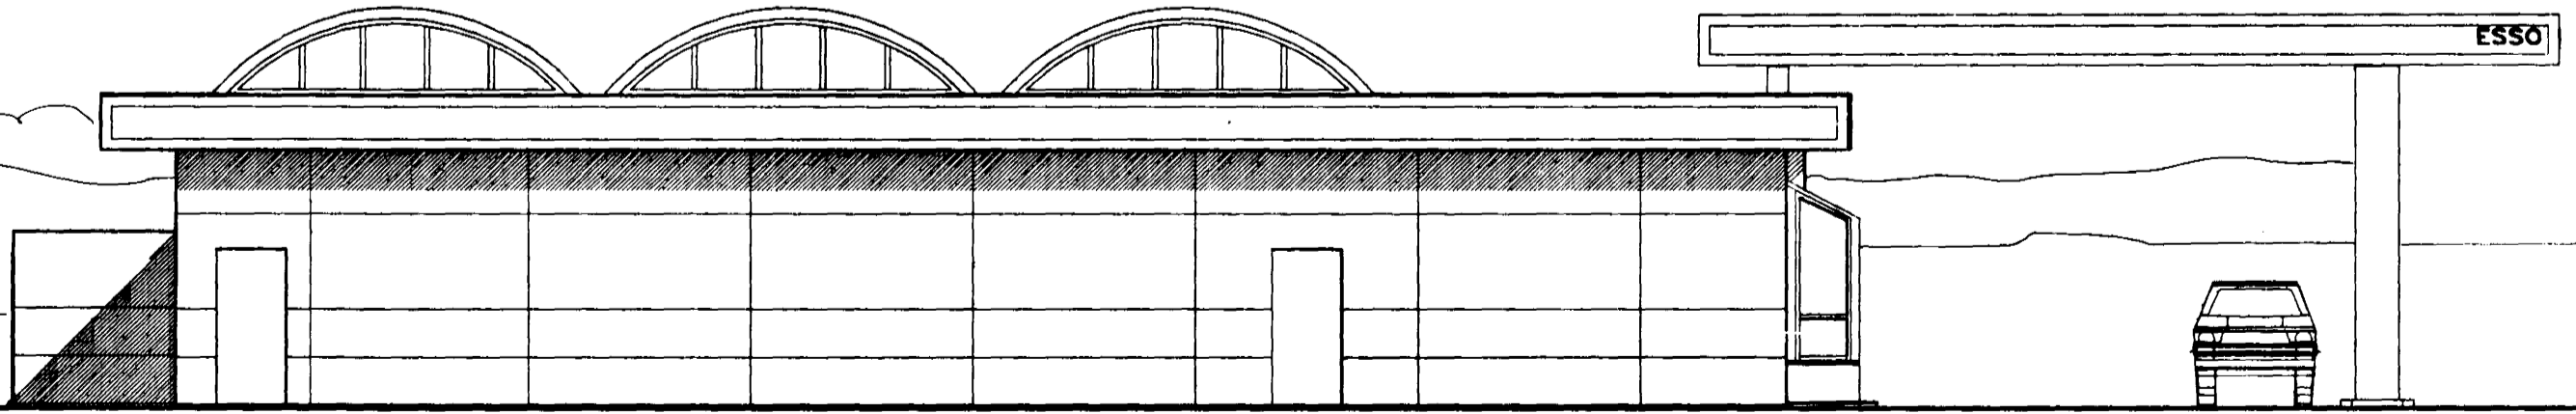

Samþykkt á fundi bygginga-
 23/9 94
 neindar p. 4.1.1 1995

BYGGINGAFULLTRÚINN
 Í HAFNARFIRDI

BLAD 2

VESTUR

AUSTUR

SUDUR

NORDUR

HUSID ER KLÆTT AD UTAN MED HVITUM SLETTUM (MEG) PLÖTUM (5mm ÞYKKUM).
 PLÖTURNAR ERU FESTAR Á TIMBURGRIND 45x45, 45x195 Á SAMSKYTTUM, CC. CA 50cm.
 LÆRETT GRIND 35x195 ER Á LÆRETTUM SAMSKYTTUM OG LYFT FRA VEGG MED VATNSPÖLNUM KROSSVIDARPLÖTTUM TIL AD TRYGGJA LOFTUN.
 EKKI ER EINANGRÁÐ Í UNDIR KLÆDNINGUNA NEMA ÞAR SEM KLÆTT ER GLUGGA OG HURDARGÖT.