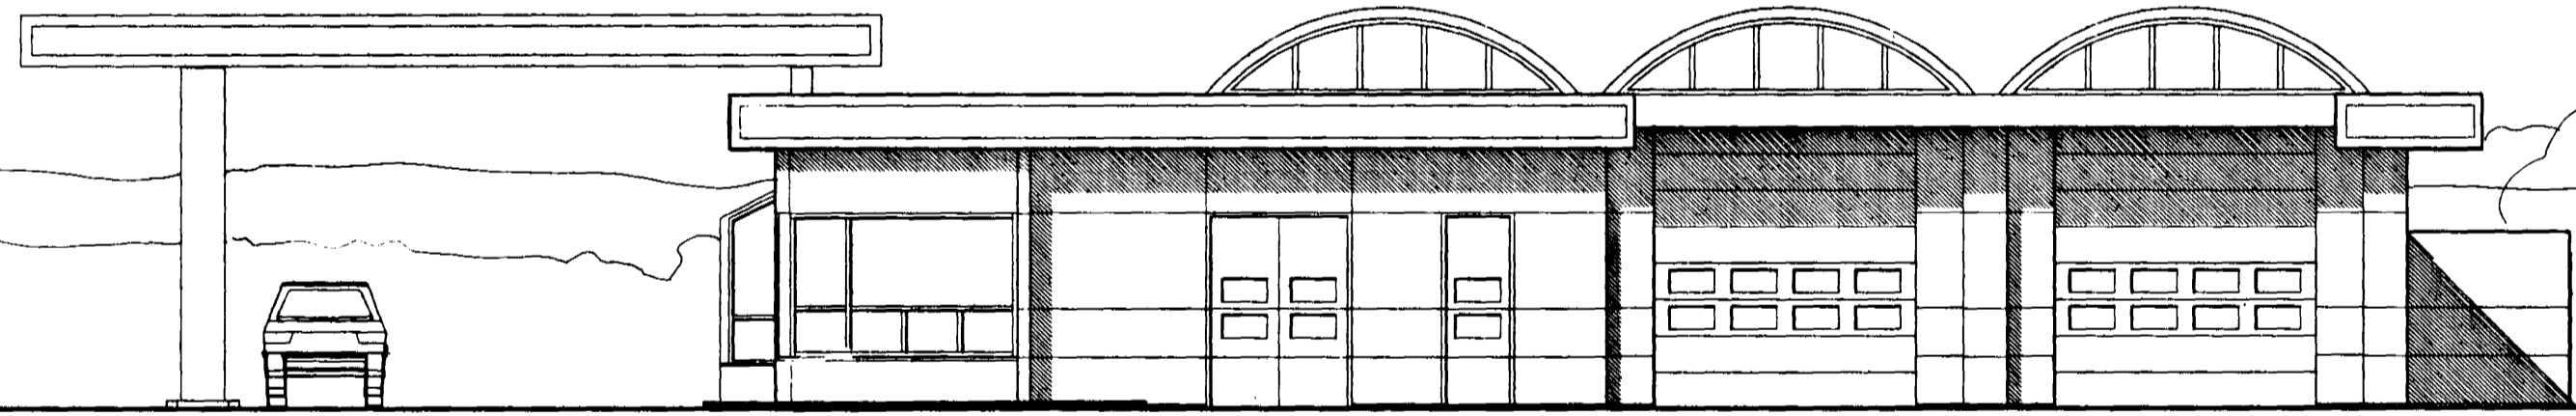

Samþykkt á fundi bygginga-
 23/9 94
 neindar p. 4.1.1 1995

BYGGINGAFULLTRÚINN
 Í HAFNARFIRDI

BLAD 2

VESTUR

AUSTUR

SUDUR

NORDUR

HUSID ER KLÆTT AD UTAN MED HVITUM SLETTUM (MEG) PLÖTUM (5mm ÞYKKUM).
 PLÖTURNAR ERU FESTAR Á TIMBURGRIND 45x45, 45x195 Á SAMSKYTTUM, CC. CA 50cm.
 LÆRETT GRIND 35x195 ER Á LÆRETTUM SAMSKYTTUM OG LYFT FRA VEGG MED VATNSPÖLNUM KROSSVIDARPLÖTTUM TIL AD TRYGGJA LOFTUN.
 EKKI ER EINANGRÁÐ Í UNDIR KLÆDNINGUNA NEMA ÞAR SEM KLÆTT ER GLUGGA OG HURDARGÖT.