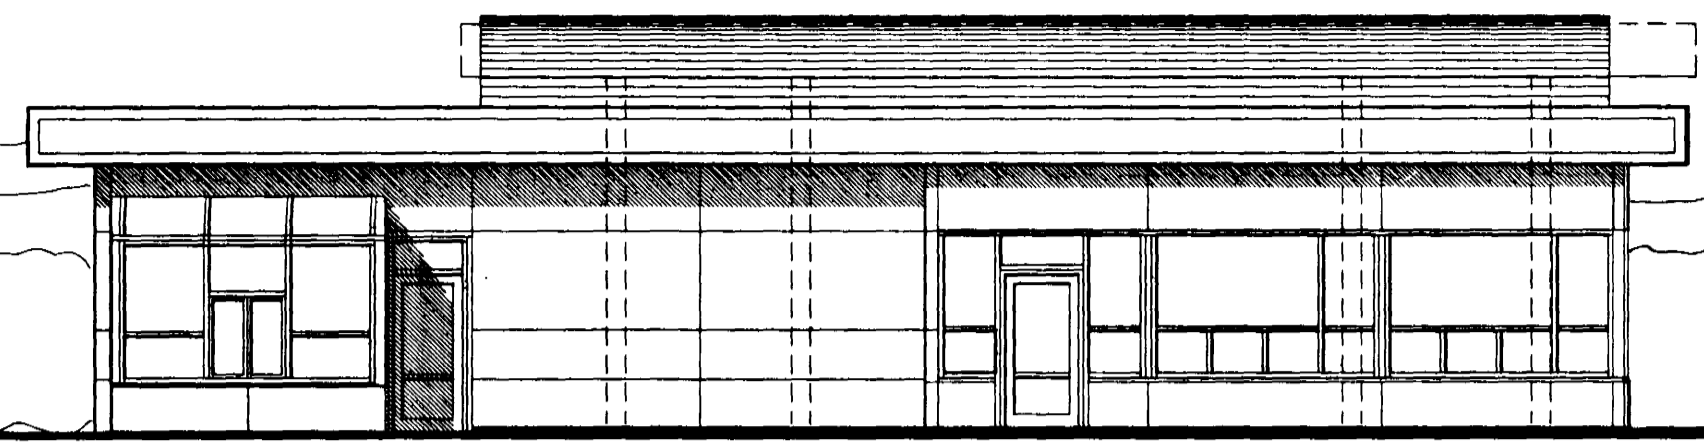

Samþykkt á fundi bygginga-
 23/9 94
 neindar p. 4.1.1 1995

BYGGINGAFULLTRÚINN
 Í HAFNARFIRDI

BLAD 2

VESTUR

AUSTUR

SUDUR

NORDUR

HUSID ER KLÆTT AD UTAN MED HVITUM SLETTUM (MEG) PLÖTUM (5mm ÞYKKUM).
 PLÖTURNAR ERU FESTAR Á TIMBURGRIND 45x45, 45x195 Á SAMSKYTTUM, CC. CA 50cm.
 LÆRETT GRIND 35x195 ER Á LÆRETTUM SAMSKYTTUM OG LYFT FRA VEGG MED VATNSPÖLNUM KROSSVIDARPLÖTTUM TIL AD TRYGGJA LOFTUN.
 EKKI ER EINANGRÁÐ Í UNDIR KLÆDNINGUNA NEMA ÞAR SEM KLÆTT ER GLUGGA OG HURDARGÖT.