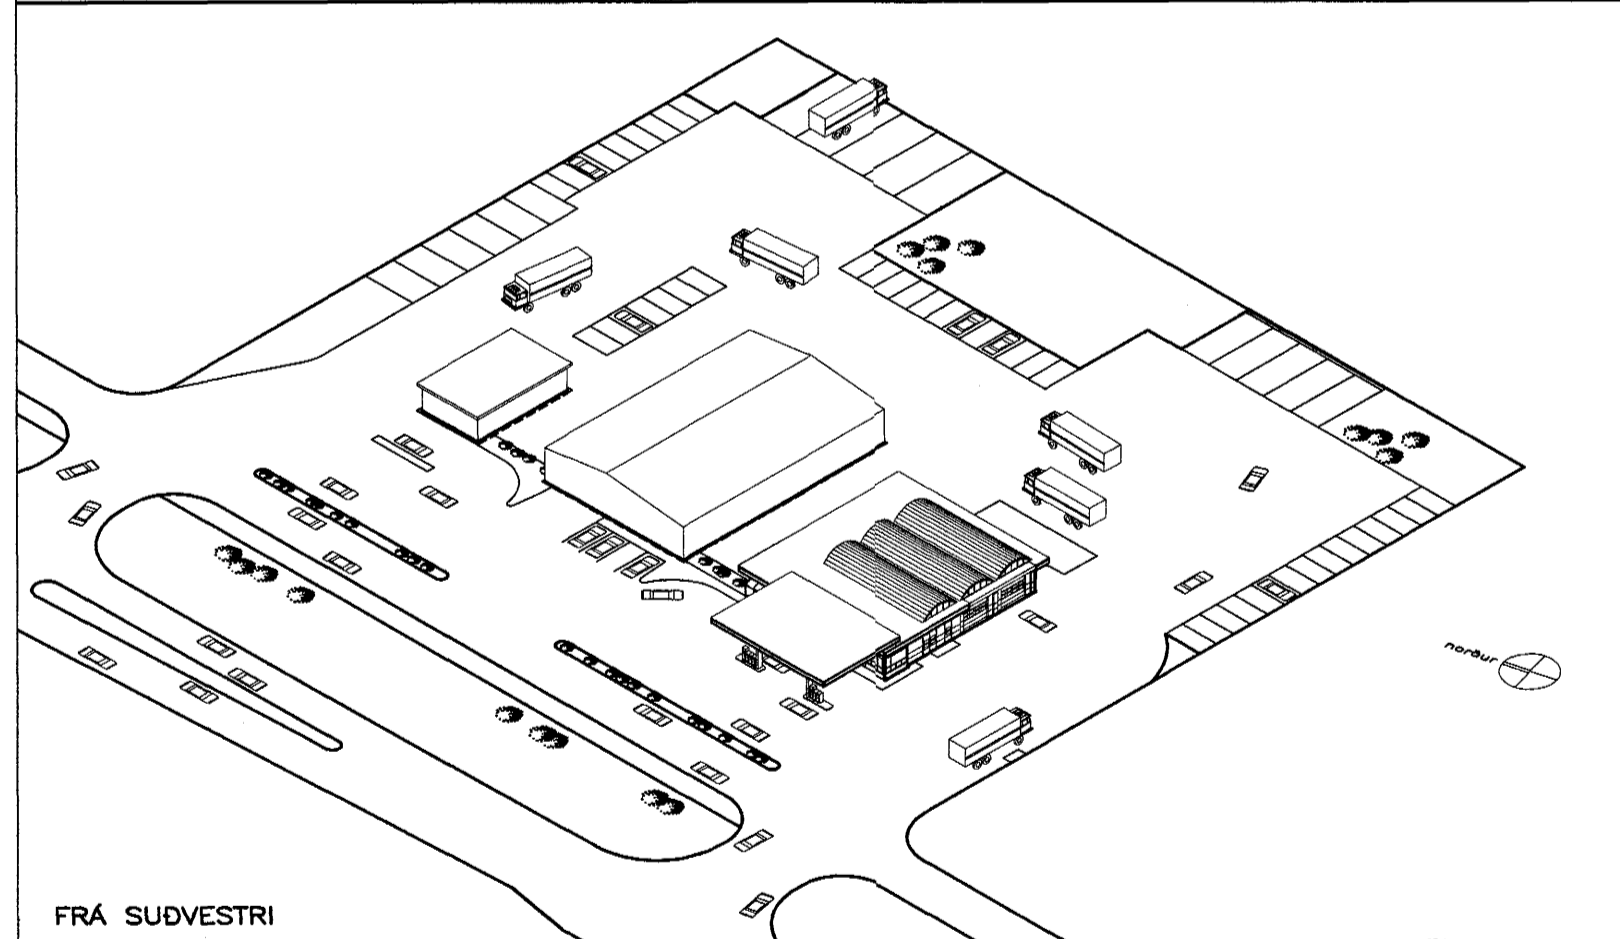

FRÁ NORDVESTRI

FRÁ SUÐVESTRI

AFSTÖÐUMYND 1:500

**NÝJA  
TEIKNISTOFAN HF**

SÍÐUMÚLA 20  
108 REYKJAVÍK  
SÍMI 91 688899 FAX 680868

**OLIUFÉLAGIÐ HF REYKJAVÍKURVEGI 54 HAFN.**  
FYRIRKOMULAG Á LÖÐ

VERK	NR
MÁL 1:500	DAGS 6.2.1995
TEIKNAD GG/SE	