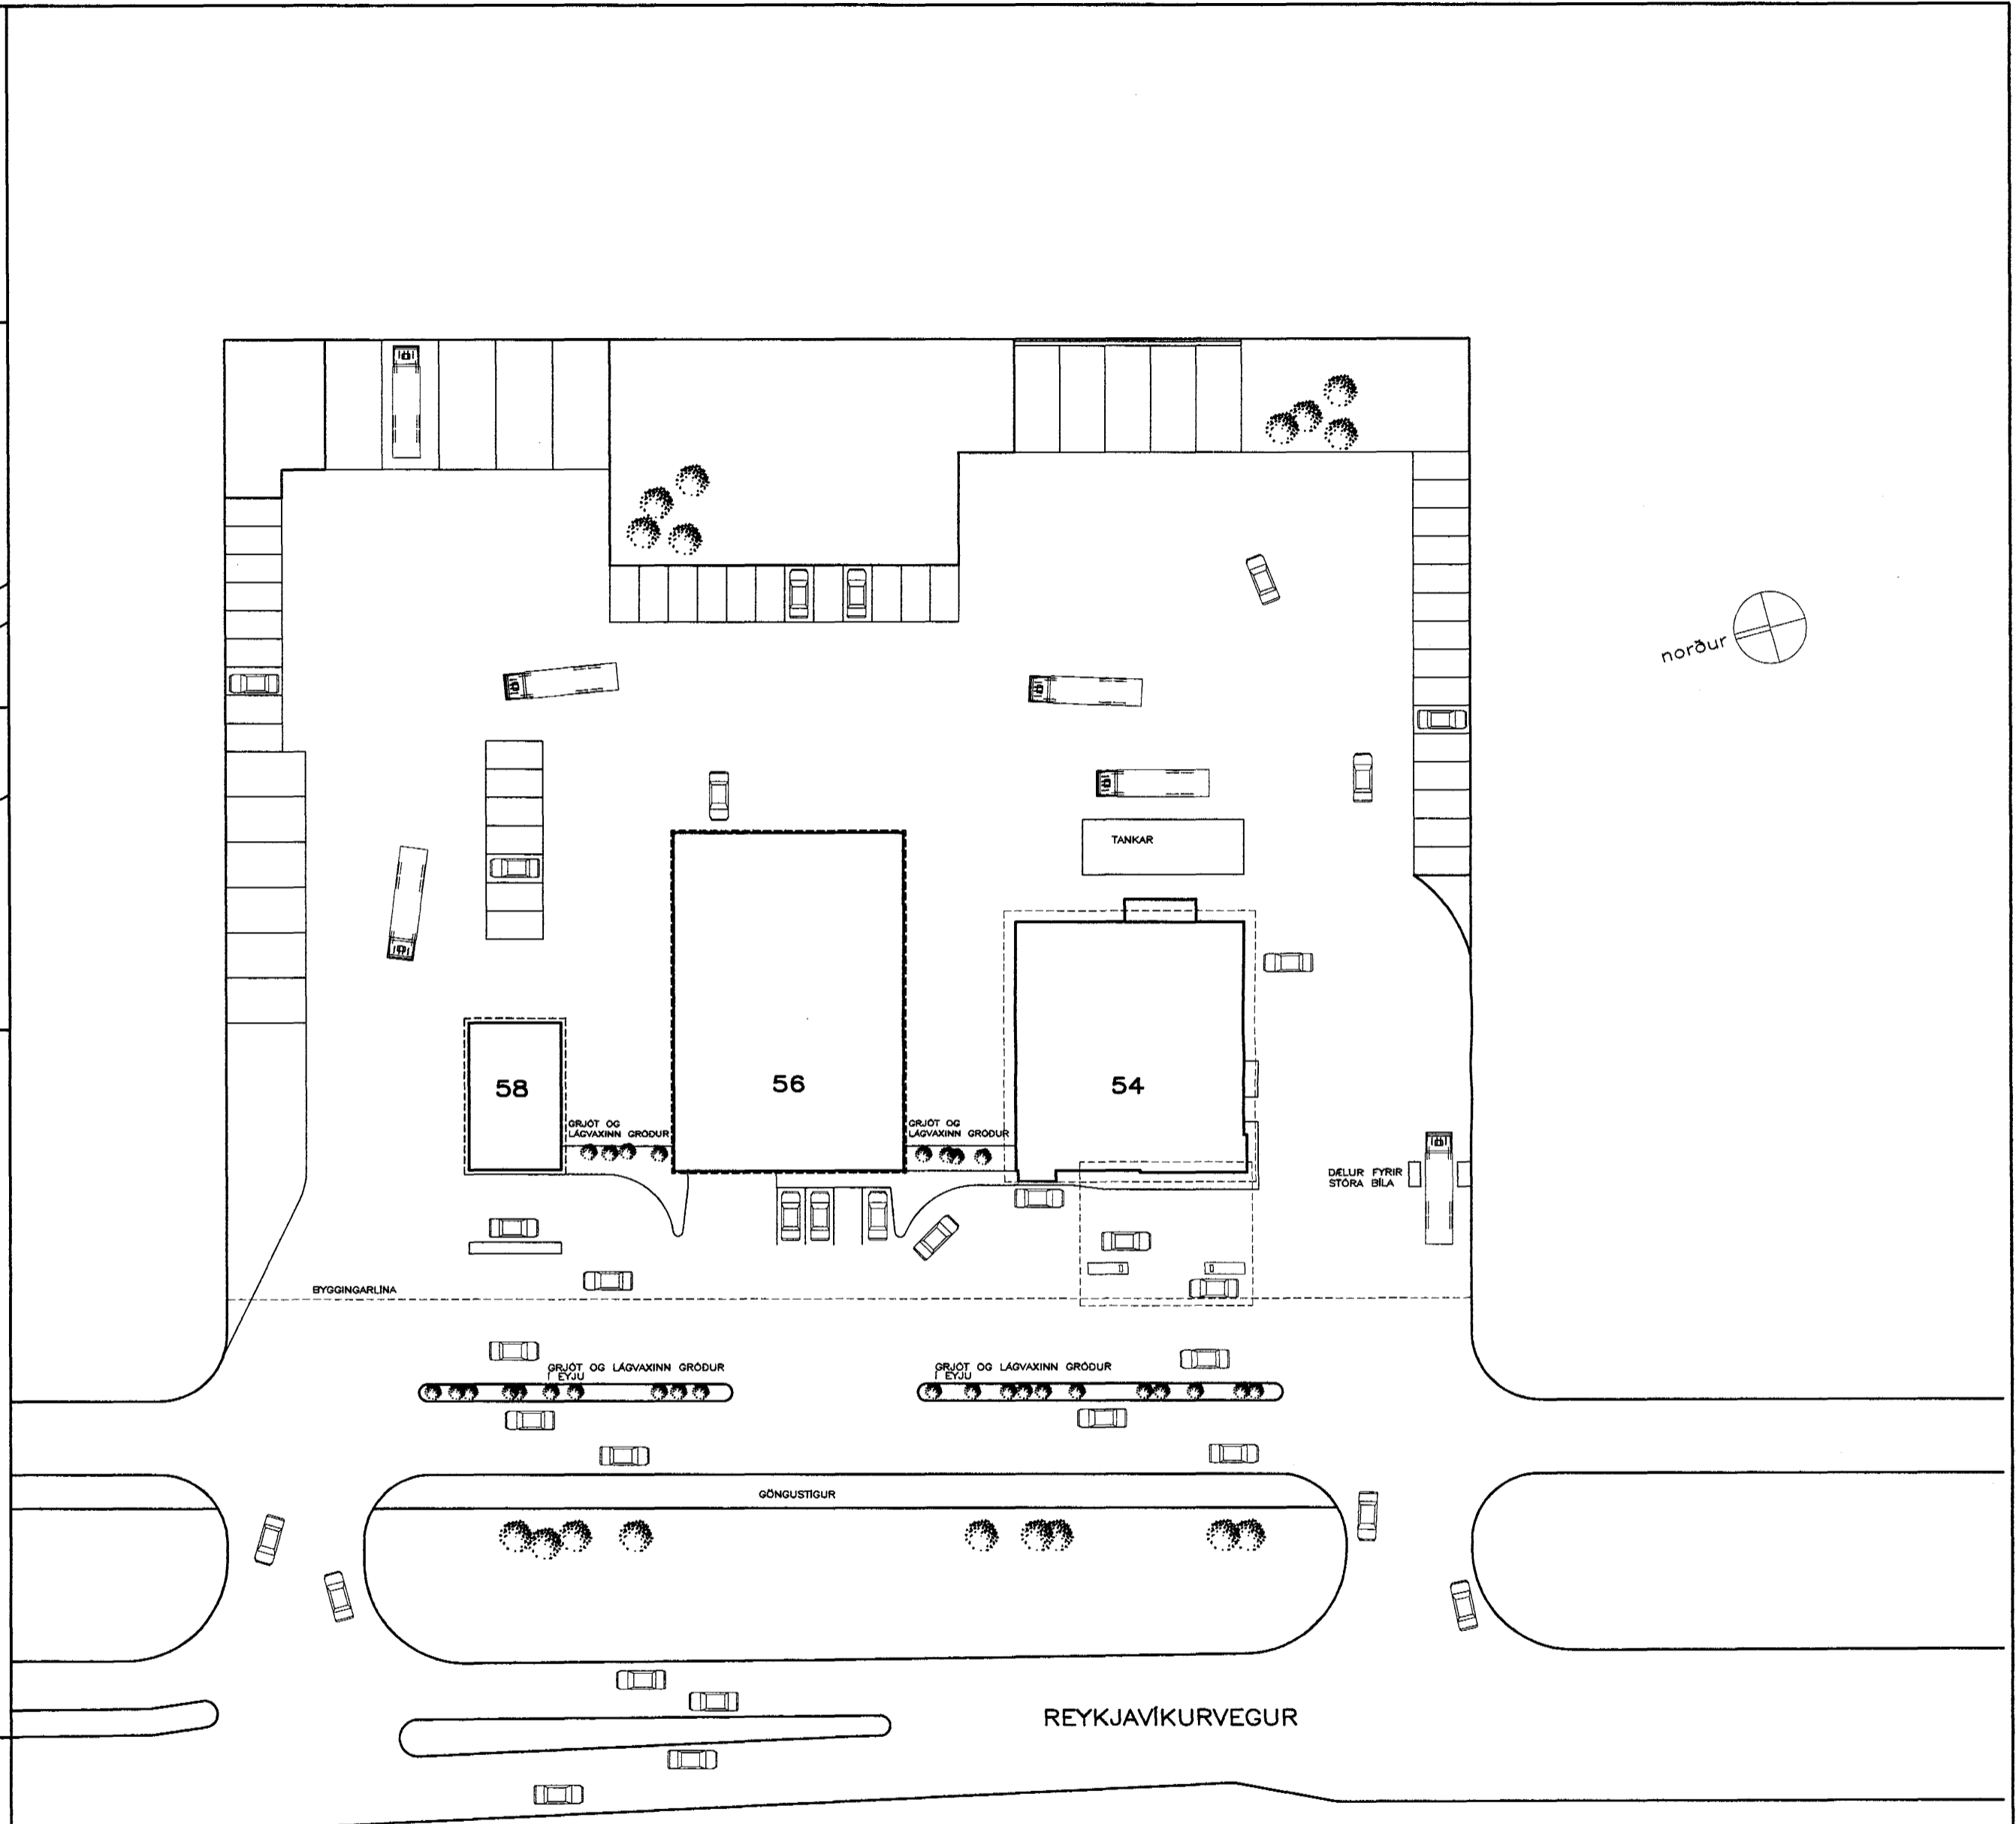

FRÁ NORDVESTRI

FRÁ SUÐVESTRI

AFSTÖÐUMYND 1:500

**NÝJA  
TEIKNISTOFAN HF**

SÍÐUMÚLA 20  
108 REYKJAVÍK  
SÍMI 91 688899 FAX 680868

**OLIUFÉLAGIÐ HF REYKJAVÍKURVEGI 54 HAFN.**  
FYRIRKOMULAG Á LÖÐ

VERK	NR
MÁL 1:500	DAGS 6.2.1995
TEIKNAD GG/SE	