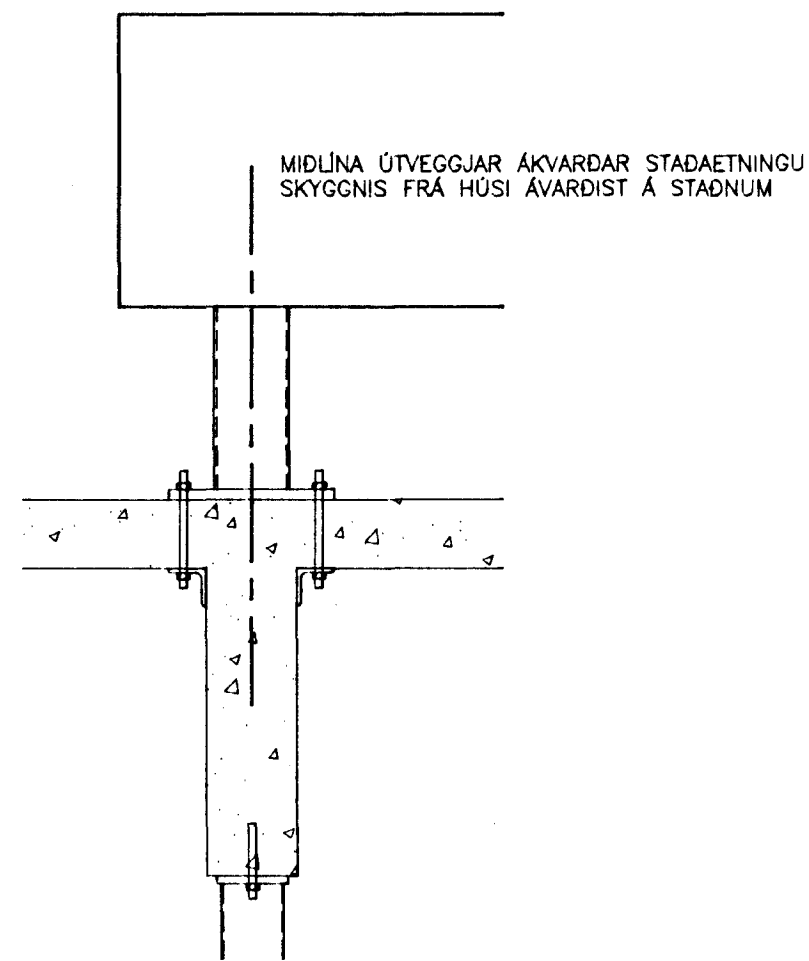

UNDIRSTADA SÚLU 5 200*200*8
M 1:20

VERKFRÆDISTOFA STEFÁNS GUÐBERGSSONAR, SÍÐUMÚLA 33, S:681590			
OLÍUFÉLAGIÐ H/F-REYKJAVÍKURVEGI 54-HAFNARFI. ENDURBYGGING - BENSÍNSTÖÐVAR-STÁLSKYGGNI AFSTADA SKYGGNIS			
SKRÁ	21514SNI	MÆLIKVARDI	1:100 VERKN. 95-216 TEIKN. 14
DAGS.	14-03-95	HANNAÐ TEIKNAD	<i>de S.</i> <i>de S.</i> SAMP. <i>Stefán Guðbergsson</i>