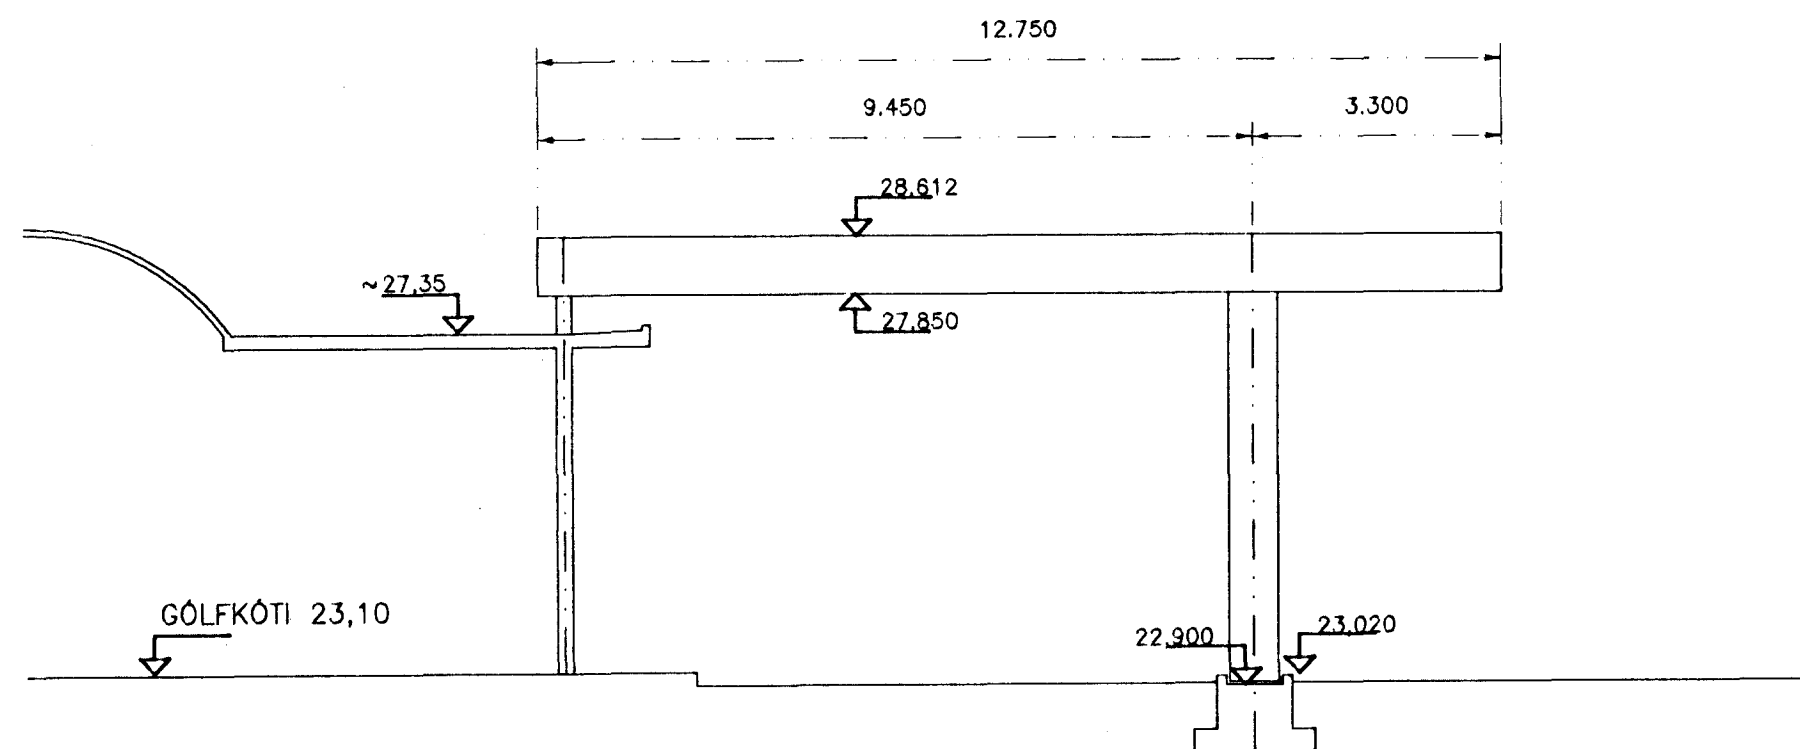

UNDIRSTADA SÚLU 5 200*200*8
M 1:20

VERKFRÆDISTOFA STEFÁNS GUÐBERGSSONAR, SÍÐUMÚLA 33, S:681590			
OLÍUFÉLAGIÐ H/F-REYKJAVÍKURVEGI 54-HAFNARFI. ENDURBYGGING - BENSÍNSTÖÐVAR-STÁLSKYGGNI AFSTADA SKYGGNIS			
SKRÁ	21514SNI	MÆLIKVARDI	1:100 VERKN. 95-216 TEIKN. 14
DAGS.	14-03-95	HANNAÐ TEIKNAD	<i>de S.</i> <i>de S.</i> SAMP. <i>Stefán Guðbergsson</i>