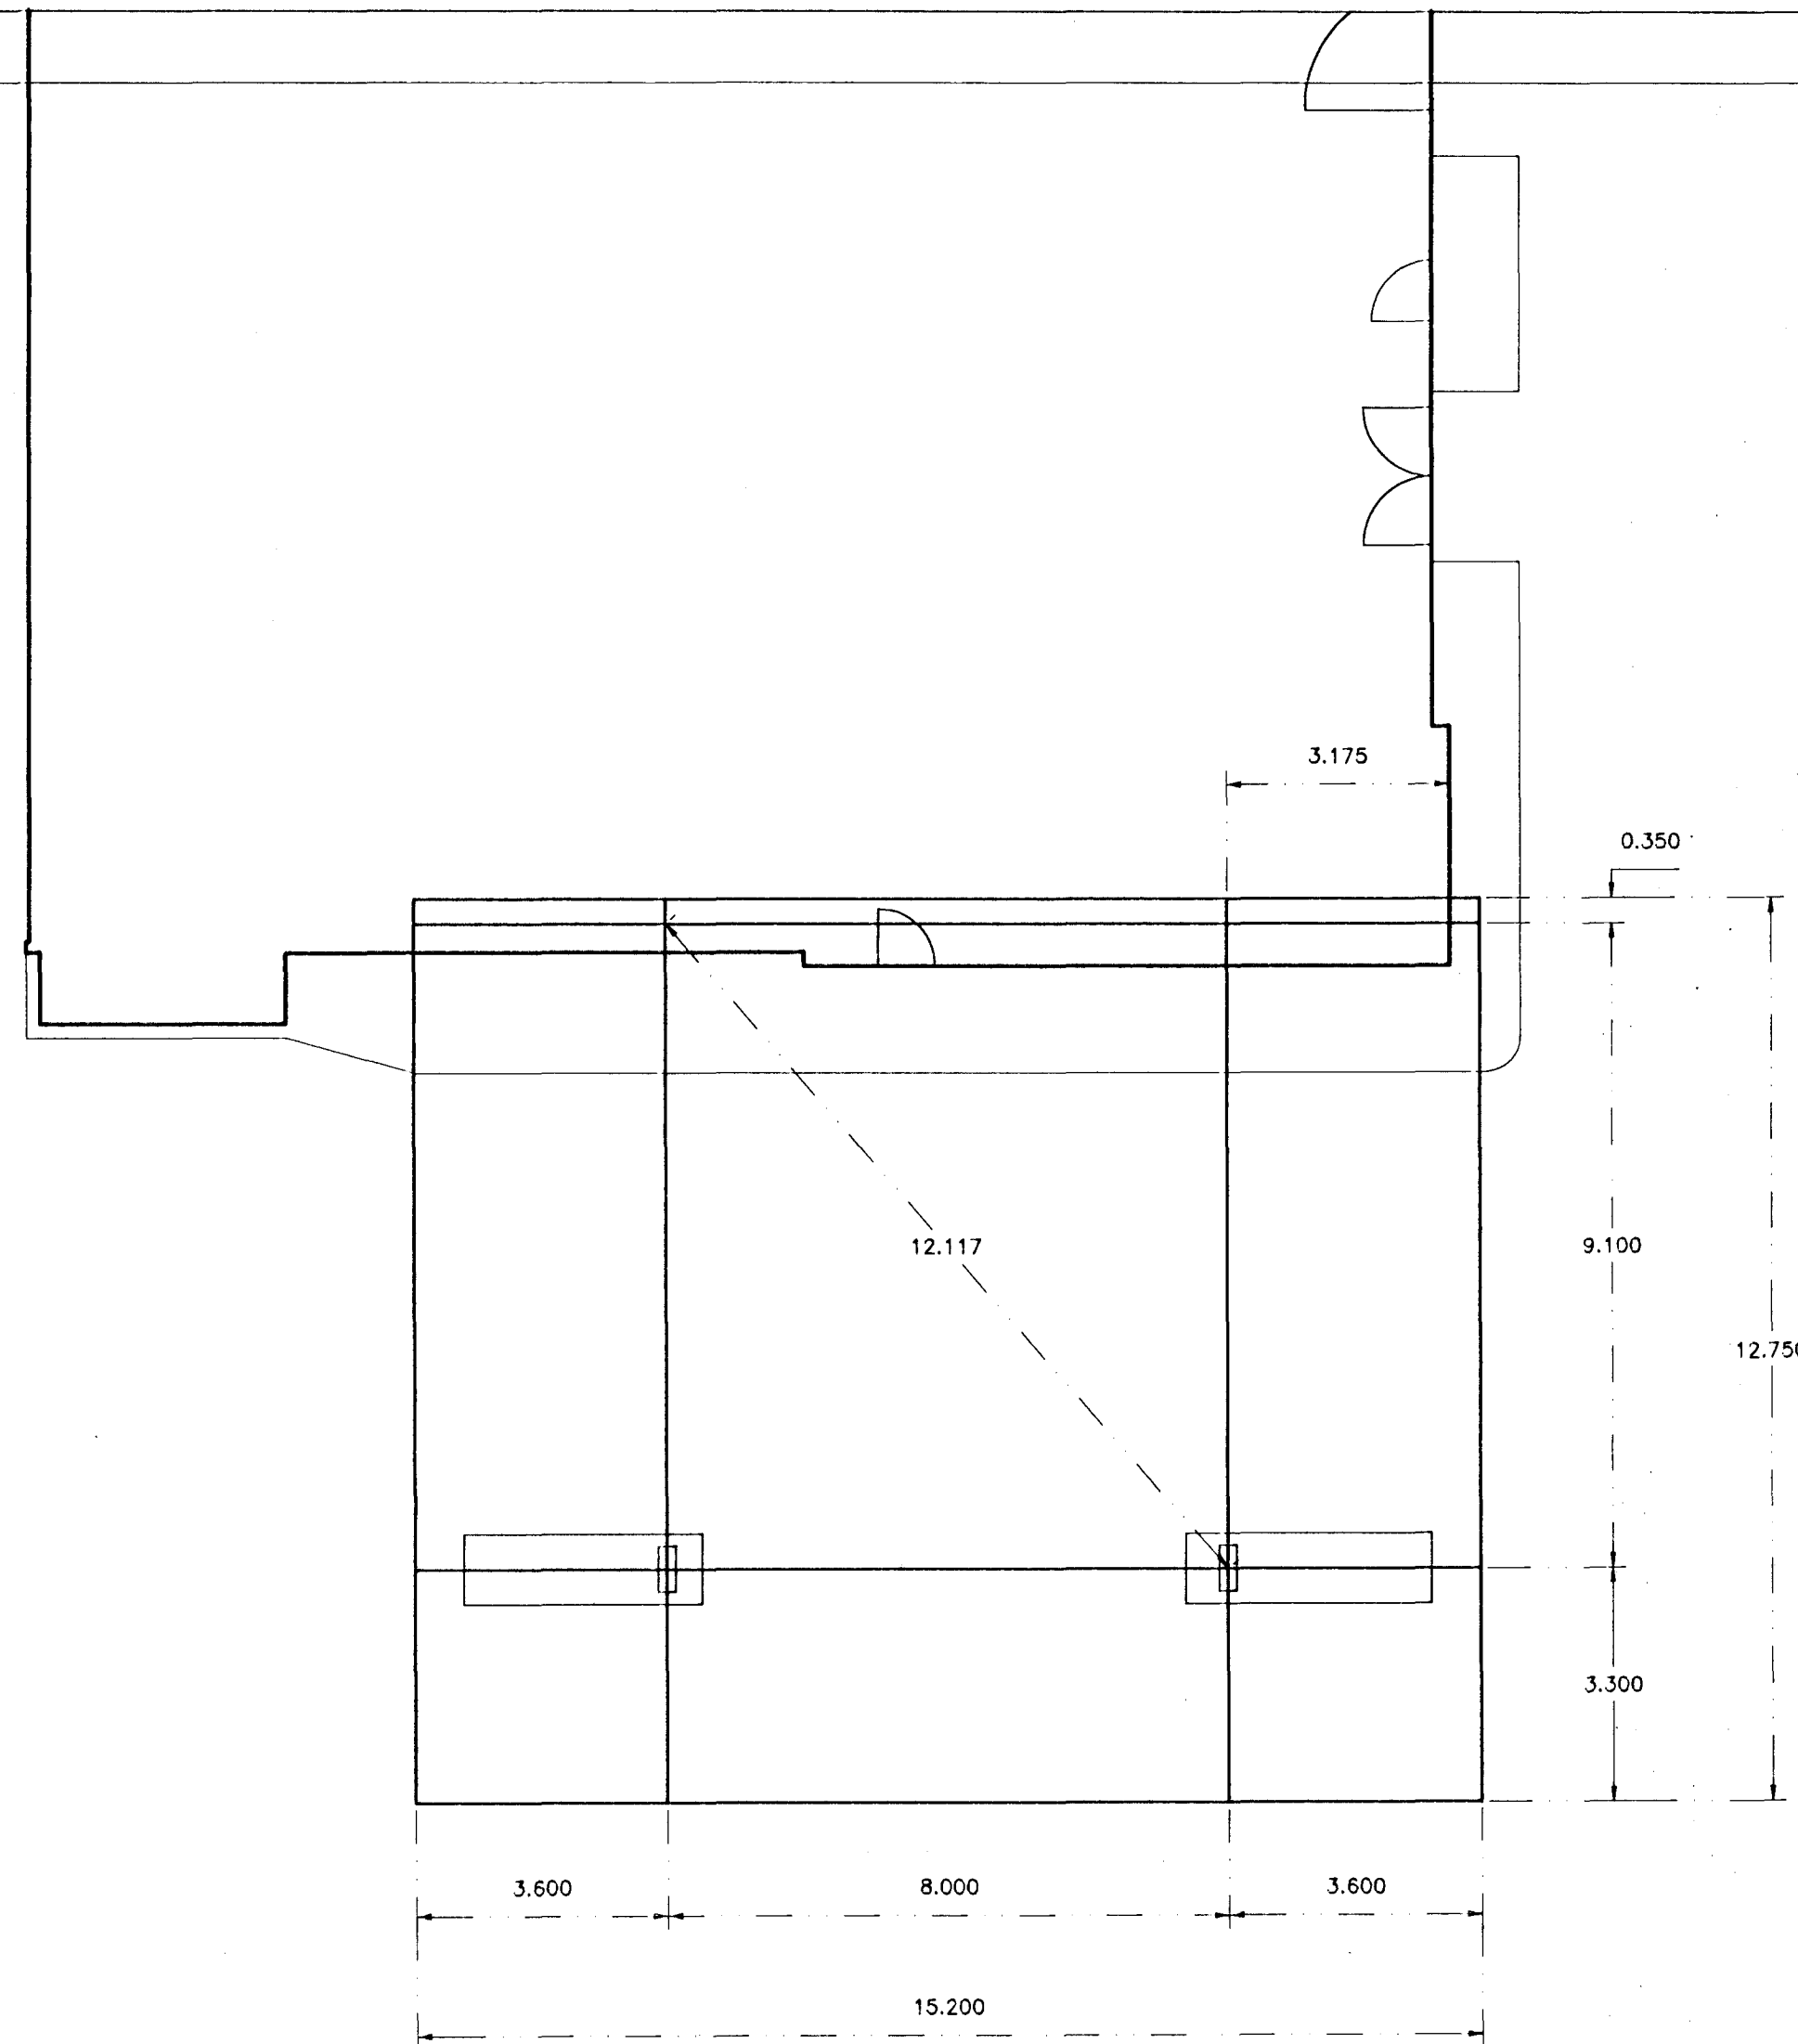

UNDIRSTADA SÚLU 5 200*200*8
M 1:20

VERKFRÆDISTOFA STEFÁNS GUÐBERGSSONAR, SÍÐUMÚLA 33, S:681590			
OLÍUFÉLAGIÐ H/F-REYKJAVÍKURVEGI 54-HAFNARFI. ENDURBYGGING - BENSÍNSTÖÐVAR-STÁLSKYGGNI AFSTADA SKYGGNIS			
SKRÁ	21514SNI	MÆLIKVARDI	1:100 VERKN. 95-216 TEIKN. 14
DAGS.	14-03-95	HANNAÐ TEIKNAD	<i>de S.</i> <i>de S.</i> SAMP. <i>Stefán Guðbergsson</i>