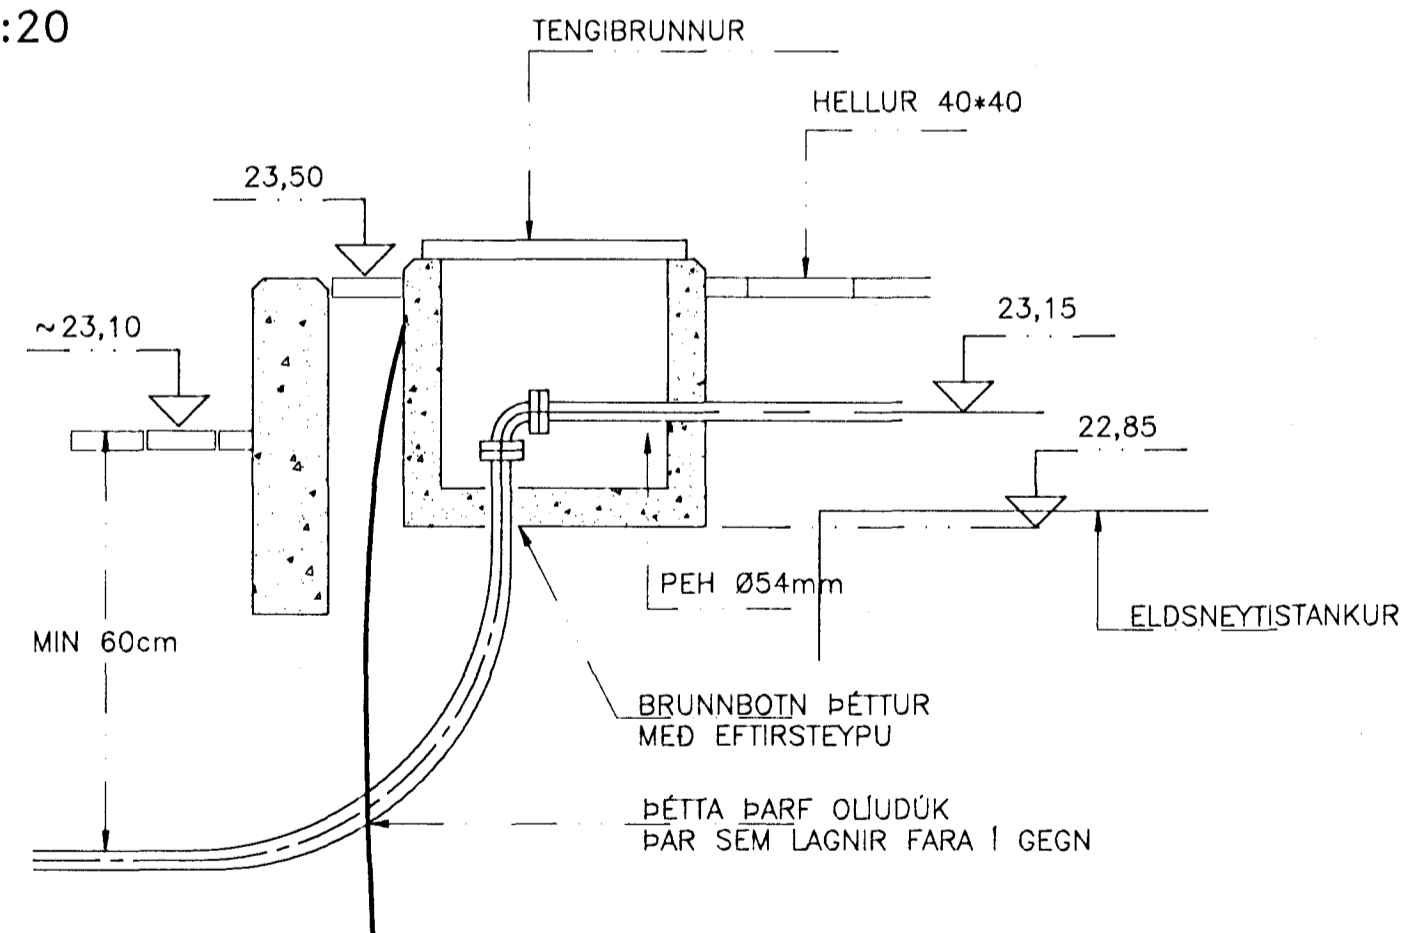

ÁFYLLINGARPÚLT SNID B - B
M 1:20

ÁFYLLINGARPÚLT SÉ MED ÖNDUNARRÖRUM OG GUFUSÖFNUNARTENGINU
SJA SÉRTEIKNINGU OLJUFÉLAGSINS H/F

TENGIBRUNNUR SNID C - C
M 1:20

SKÝRINGAR:

- 2,5" STÁL
- - - 2" PEH
- - - 1,5" PEH

12 JULI 1995

VERKFRÆDISTOFA STEFÁNS GUÐBERGSSONAR, SÍÐUMÚLA 33, S:681590			
OLJUFÉLAGID H/F-REYKJAVÍKURVEGI 54-HAFNARFI.			
ÁFYLLINGAR OG AFGREIÐSLULAGNIR Í ÞRÓ			
SKRÁ	2156THR1	MÆLIKVARDI	1:50
		VERKN.	95-215
		TEIKN.	7
DAGS.	6-2-94	HANNAD	Þ.S.
		TEIKNAD	Þ.S.
		SAMP.	Fransson, 1995