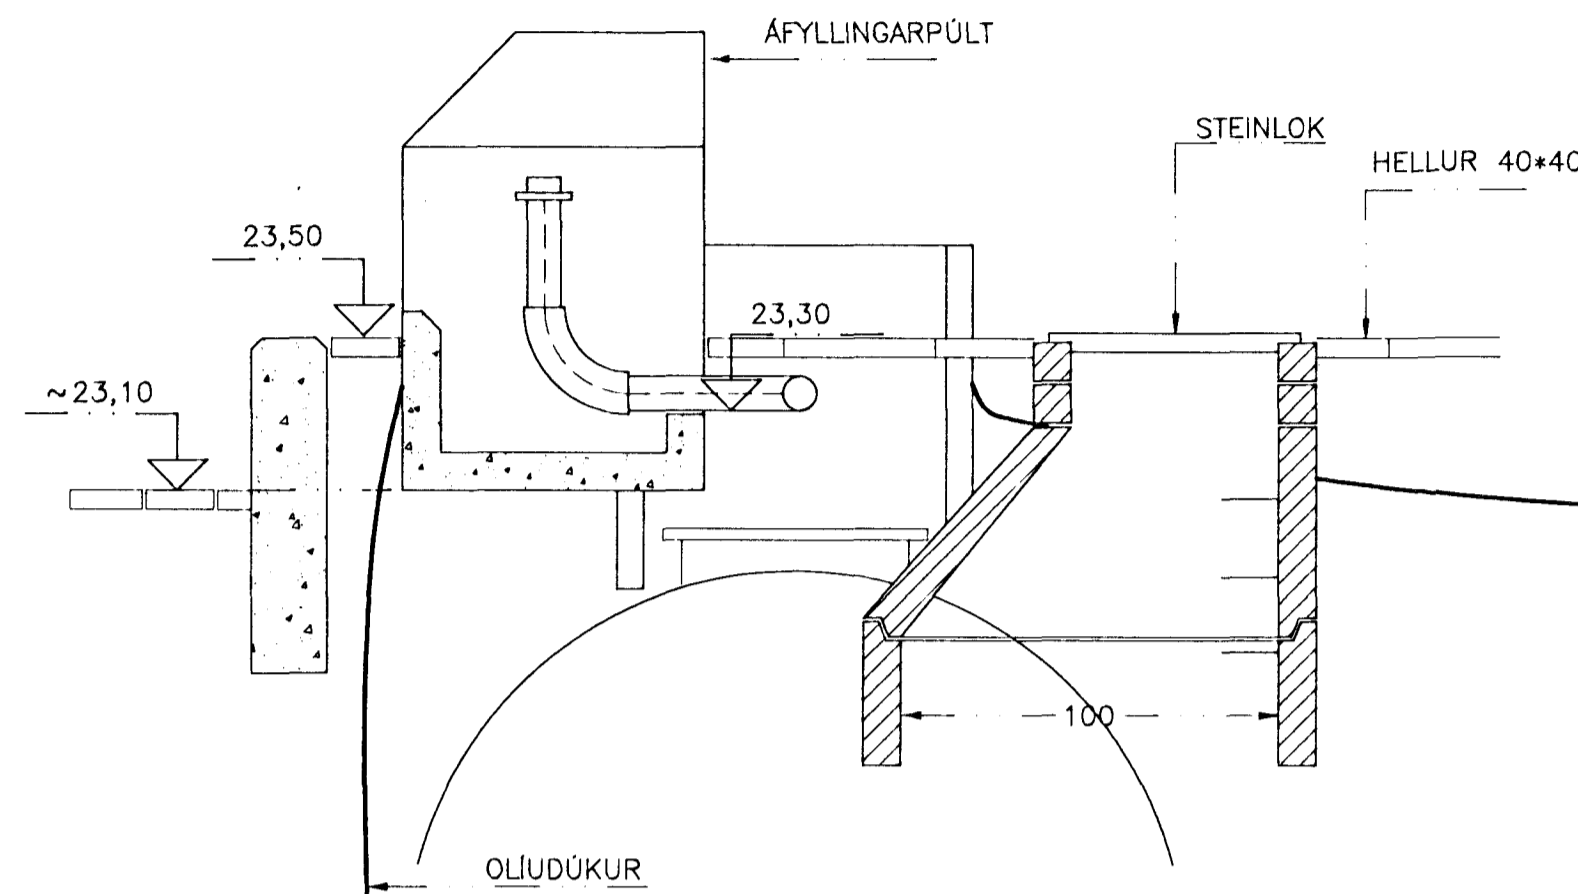

ÁFYLLINGARPÚLT SNID B - B
M 1:20

ÁFYLLINGARPÚLT SÉ MED ÖNDUNARRÖRUM OG GUFUSÖFNUNARTENGINU
SJA SÉRTEIKNINGU OLJUFÉLAGSINS H/F

TENGIBRUNNUR SNID C - C
M 1:20

SKÝRINGAR:

- 2,5" STÁL
- - - 2" PEH
- - - 1,5" PEH

12 JULI 1995

VERKFRÆDISTOFA STEFÁNS GUÐBERGSSONAR, SÍÐUMÚLA 33, S:681590			
OLJUFÉLAGID H/F-REYKJAVÍKURVEGI 54-HAFNARFI.			
ÁFYLLINGAR OG AFGREIÐSLULAGNIR Í ÞRÓ			
SKRÁ	2156THR1	MÆLIKVARDI	1:50
		VERKN.	95-215
		TEIKN.	7
DAGS.	6-2-94	HANNAD	Þ.S.
		TEIKNAD	Þ.S.
		SAMP.	Fransson, 1995