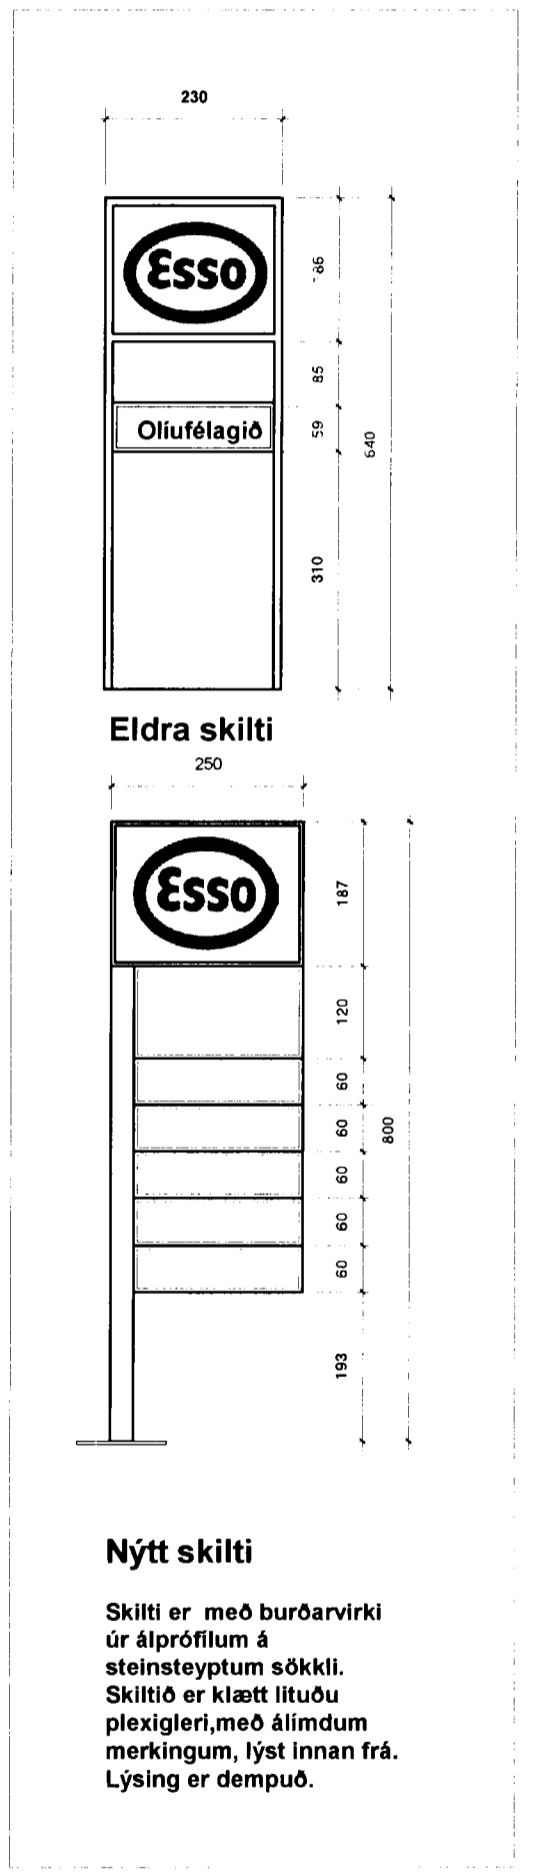

SJÁ: ÁSKIÐNAÐ

REYKJAVÍKURVEGUR

Endurnýjun skiltis
 Nýtt skilti á sama stað
 1. Eldra skilti
 hæð 640cm breidd 230cm
 2. Nýtt skilti
 hæð 800cm breidd 250cm

AFSTÖÐUMYND 1:500

Afstöðumynd 1:500 (innskönnuð)

Nýtt skilti
 Skilti er með burðarvirki úr álprófilum á steinsteyptum sökkli. Skiltið er klætt lítuðu plexigleri, með álimdum merkingum, lýst innan frá. Lýsing er dempuð.

Endurnýjun Skilta mkv 1:100

Dags.	Breyting.	Teikn.	Útgáfa.	Verkefni.	Verk. nr.	Mkv.
				Reykjavíkurvegur 54 Hafnarfirði Oliufélagið hf, endurnýjun skilta	0136	1:200/1:100
				Arkitektar Skógarhlíó Skógarhlíó 18 101 Reykjavík Sími 551 1010 Fax: 562 0588 Heimasíða www.arkitektar.is	Teikn. GÖS	Dags. 06.01.2002
				Valdimar Harðarson kt. 050151-2559	Teikn. nr. 10-01	Útgáfa.