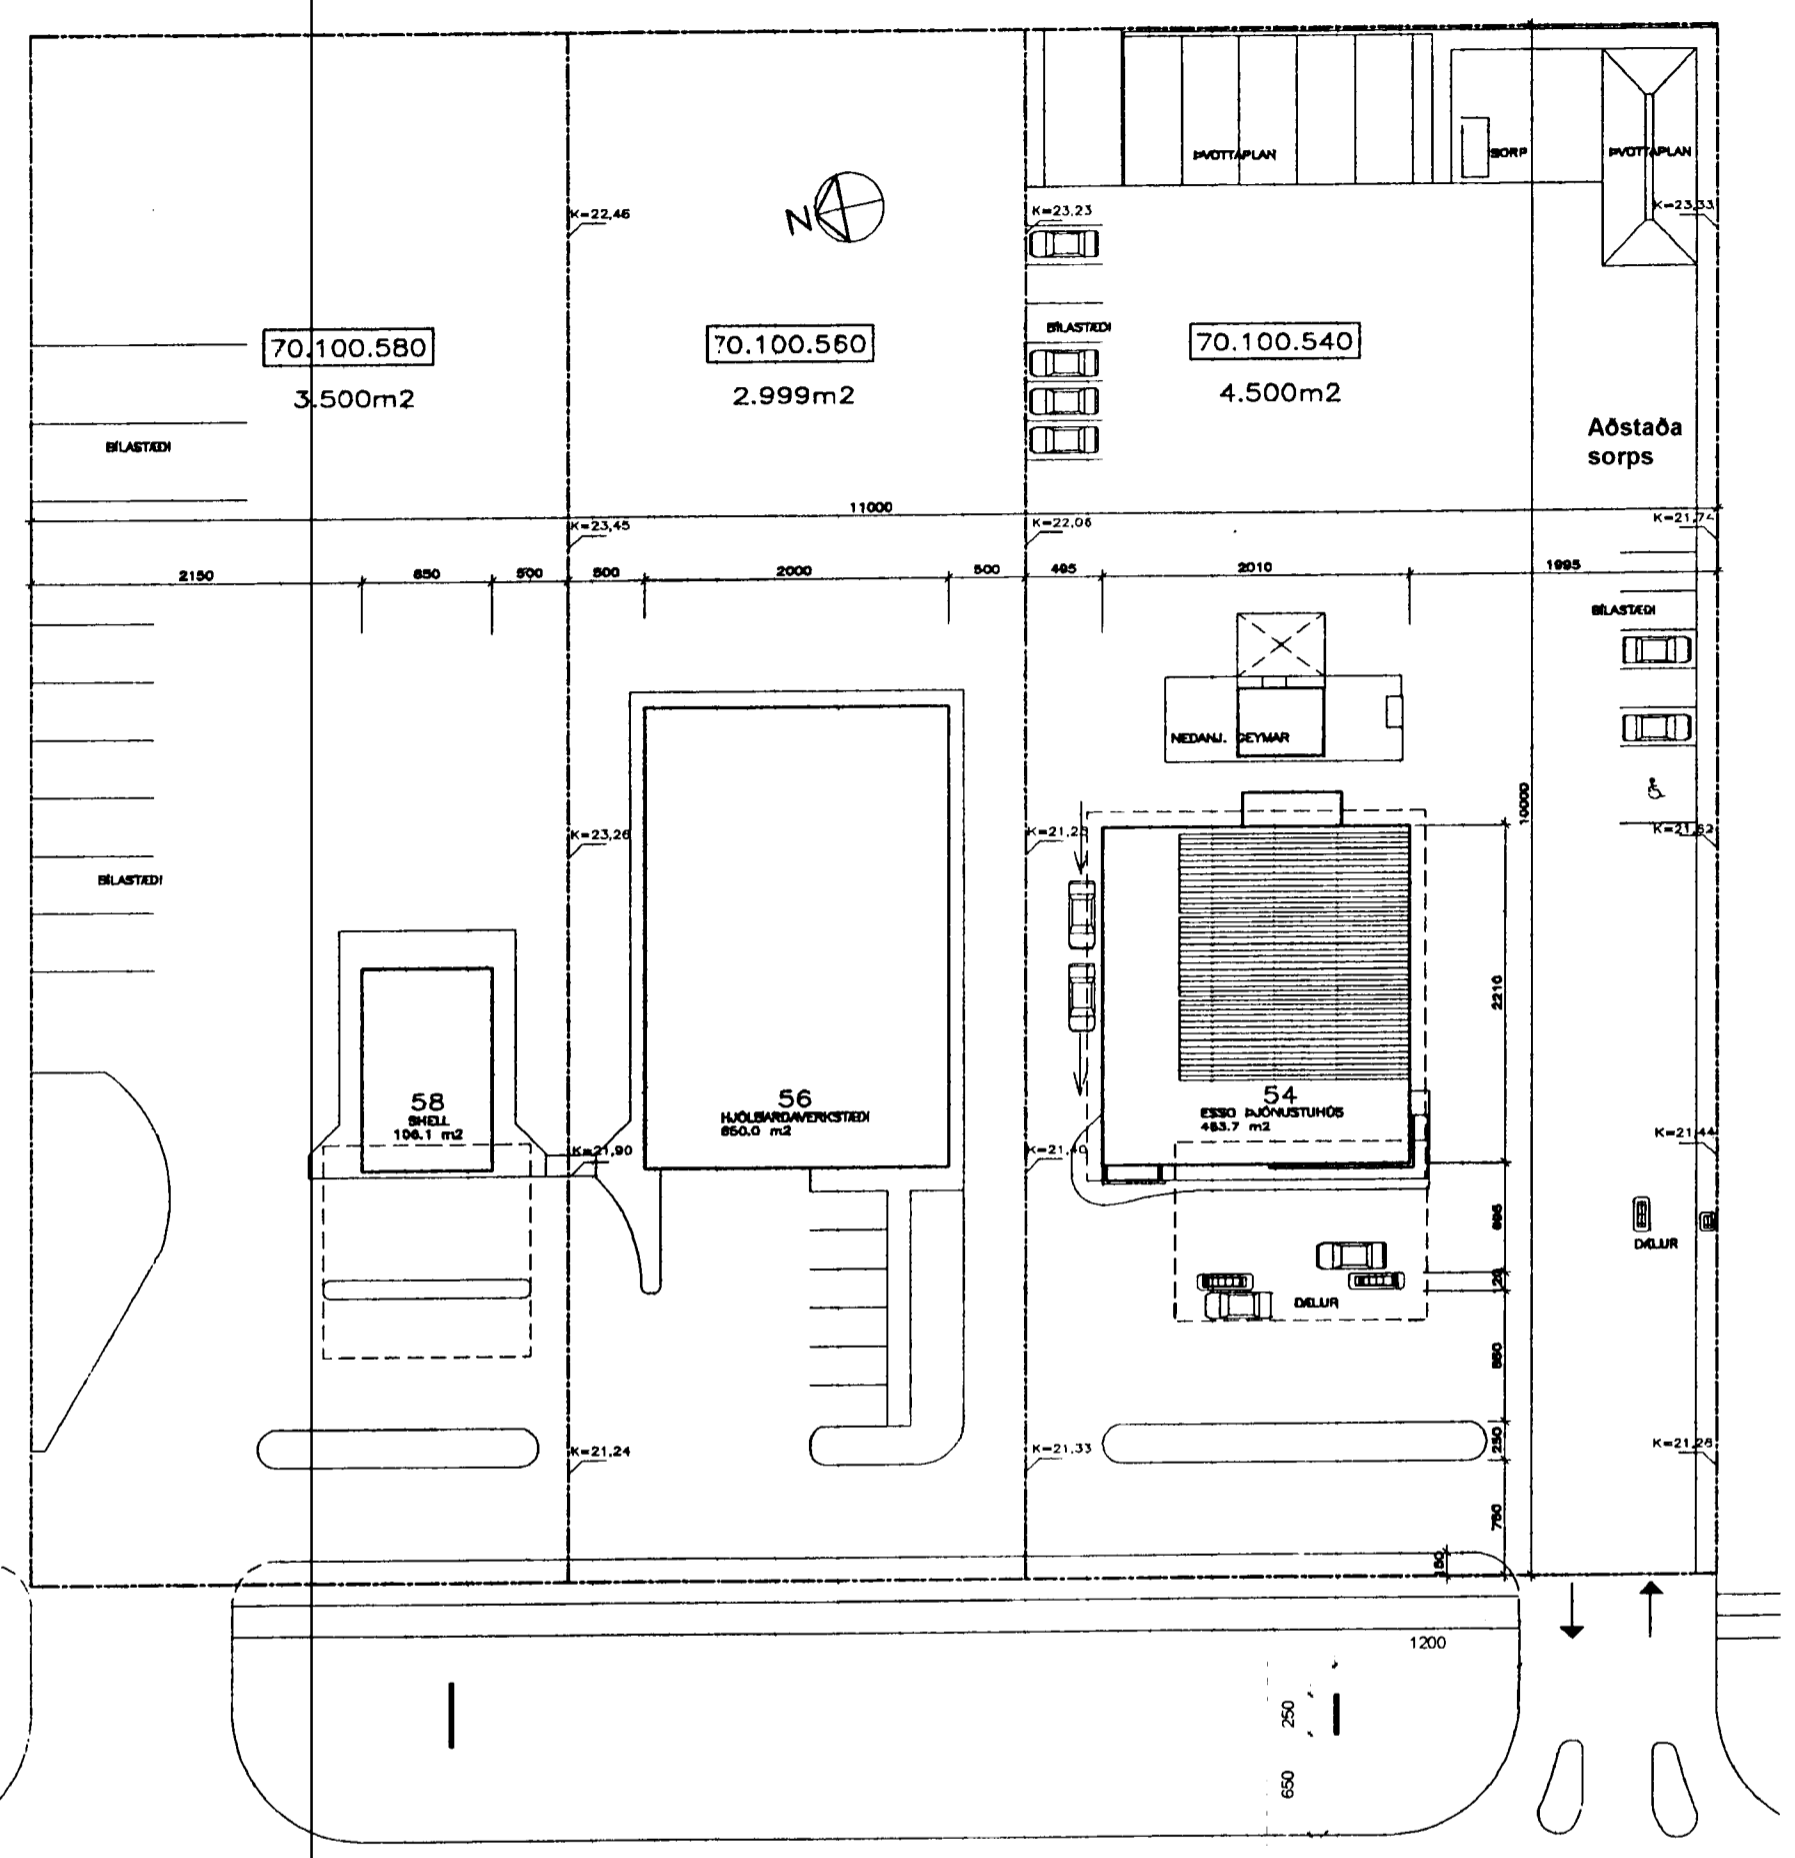

SJÁ: ÁSKIÐNAÐ

REYKJAVÍKURVEGUR

Endurnýjun skiltis
 Nýtt skilti á sama stað
 1. Eldra skilti
 hæð 640cm breidd 230cm
 2. Nýtt skilti
 hæð 800cm breidd 250cm

AFSTÖÐUMYND 1:500

Afstöðumynd 1:500 (innskönnuð)