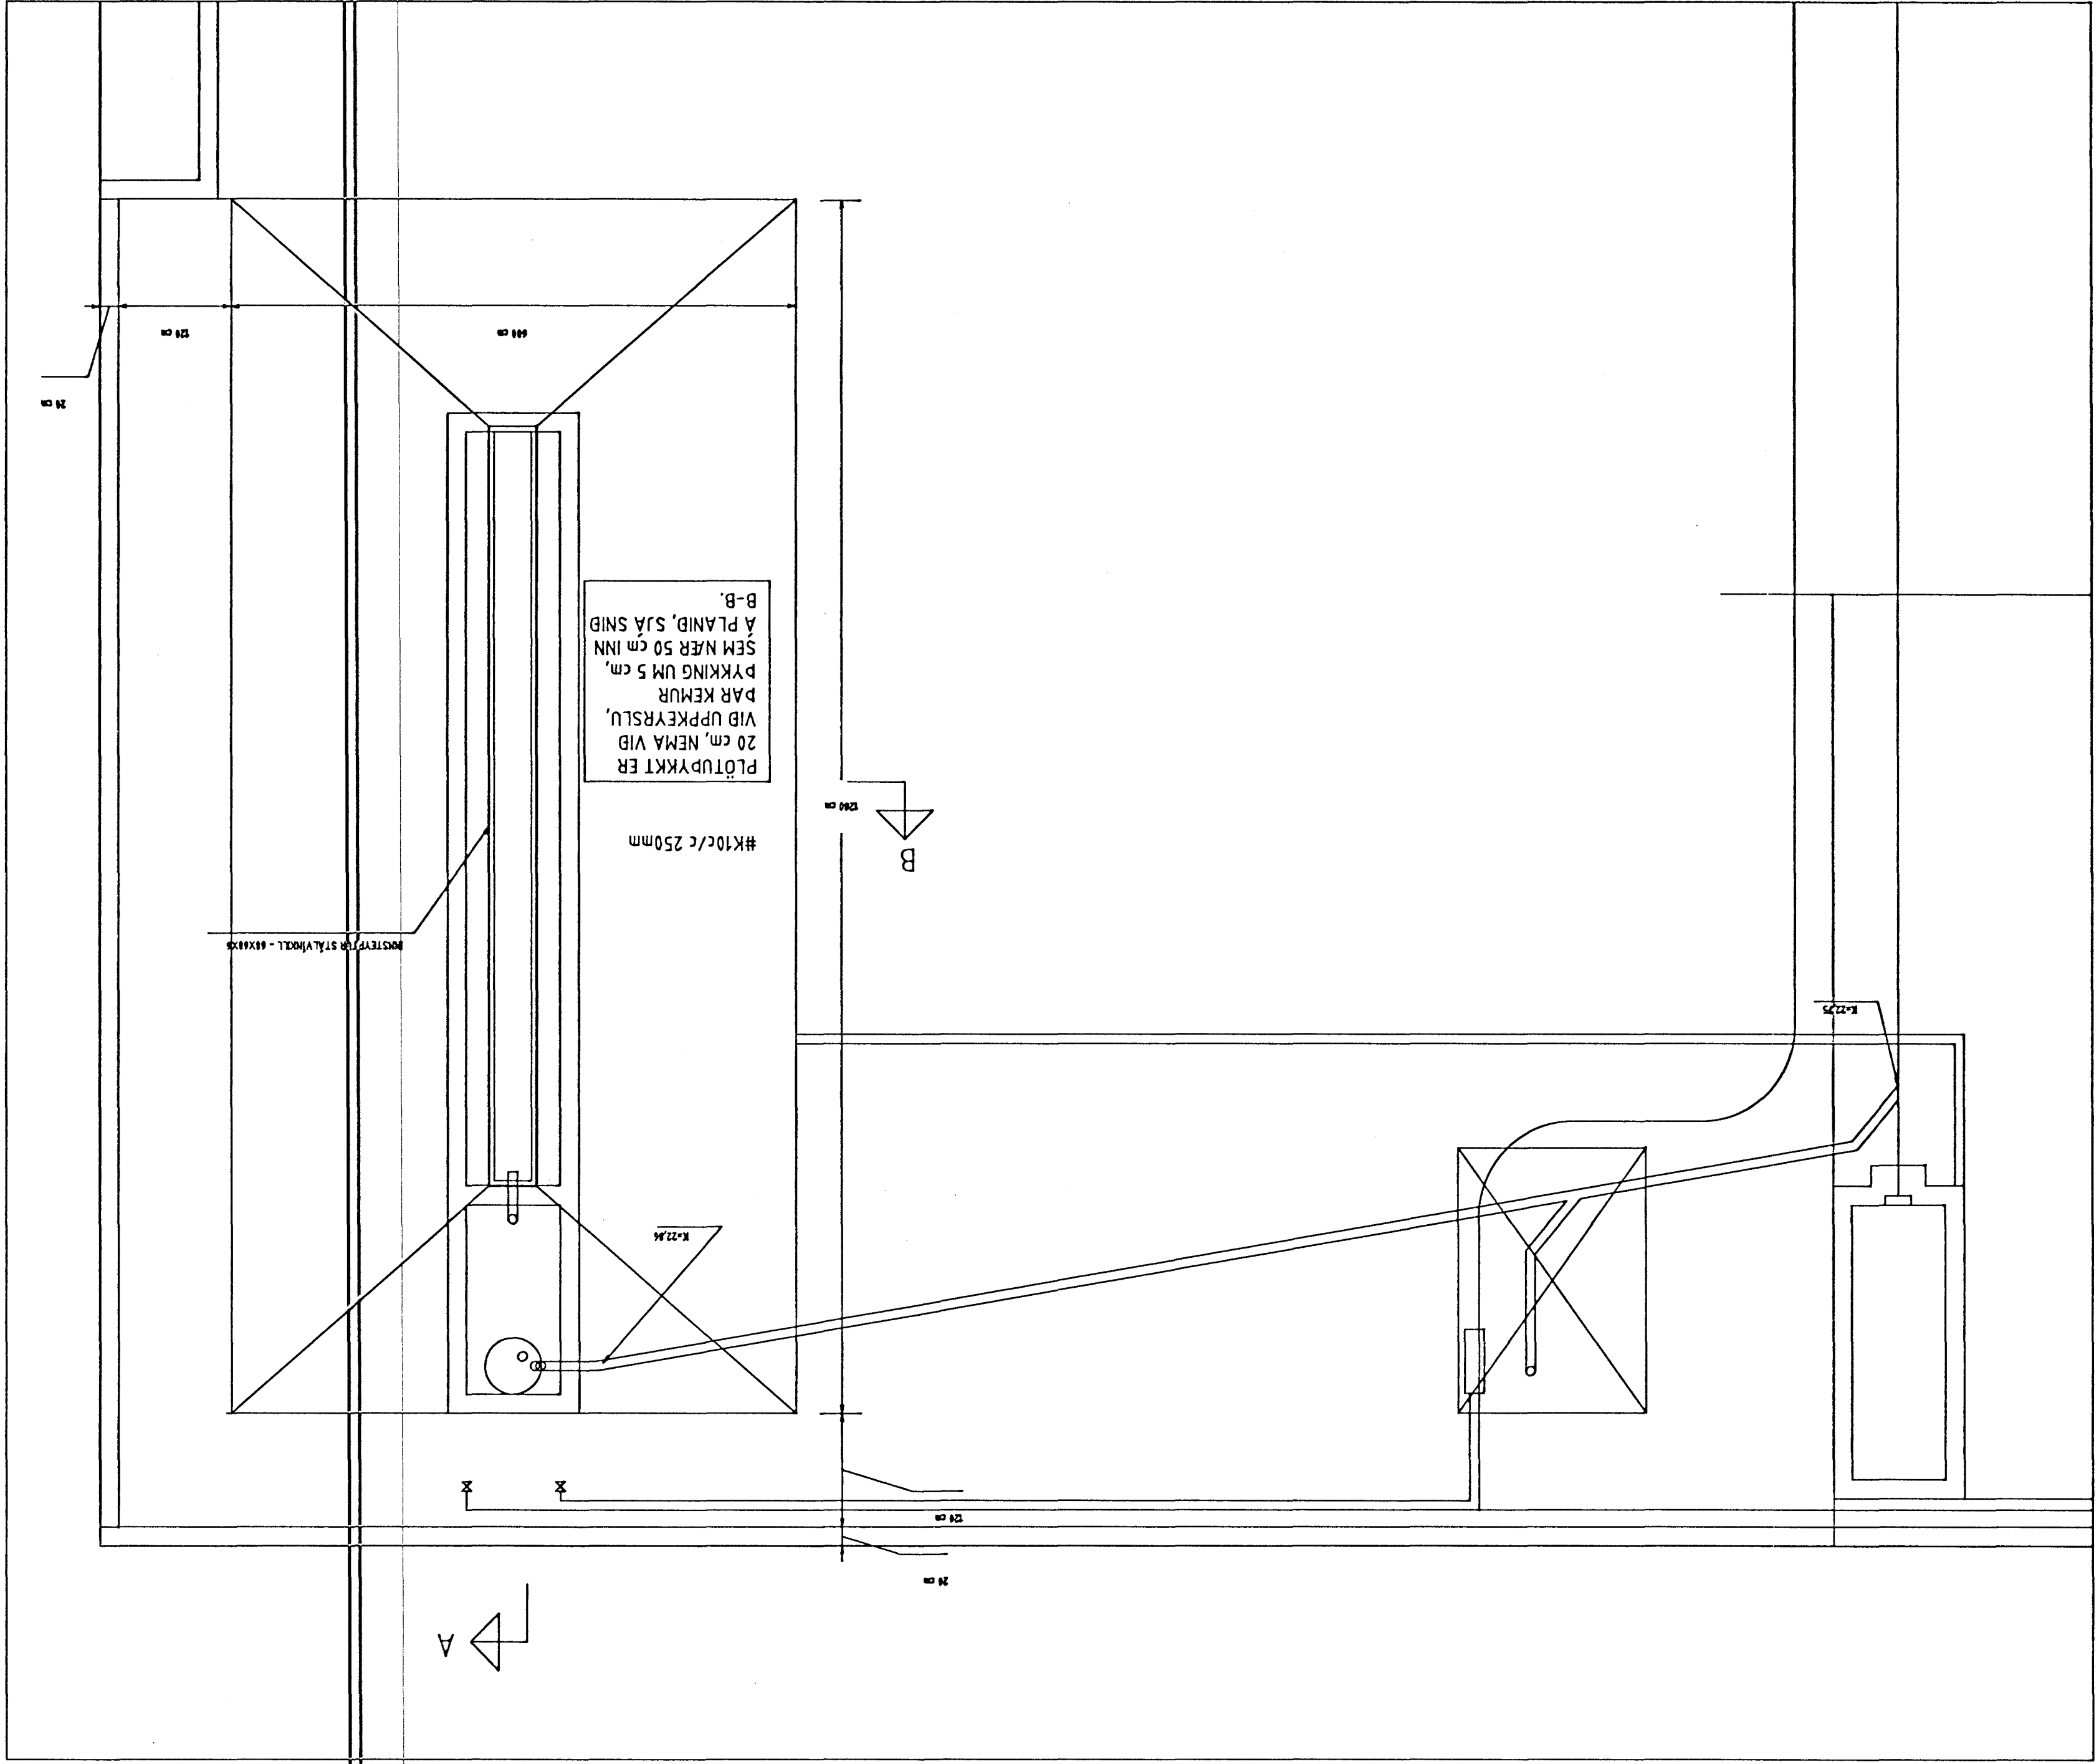

Grunnmynd þvottaplans, 1:50

Afstöðumynd, 1:500

TILVÍSANIR: Skyringar Sja blað nr. 1

MASTINGAR NÚM.:	F.6	12.03.96
DRÖG:	F.6	
BYGGINGARFRÖMUN:	1/50, 1/500	HELLÖR 13
BLAÐ:	2 af 3	

Hafnarfjarðarvegur 54 til 58 - Hafnarfjörður