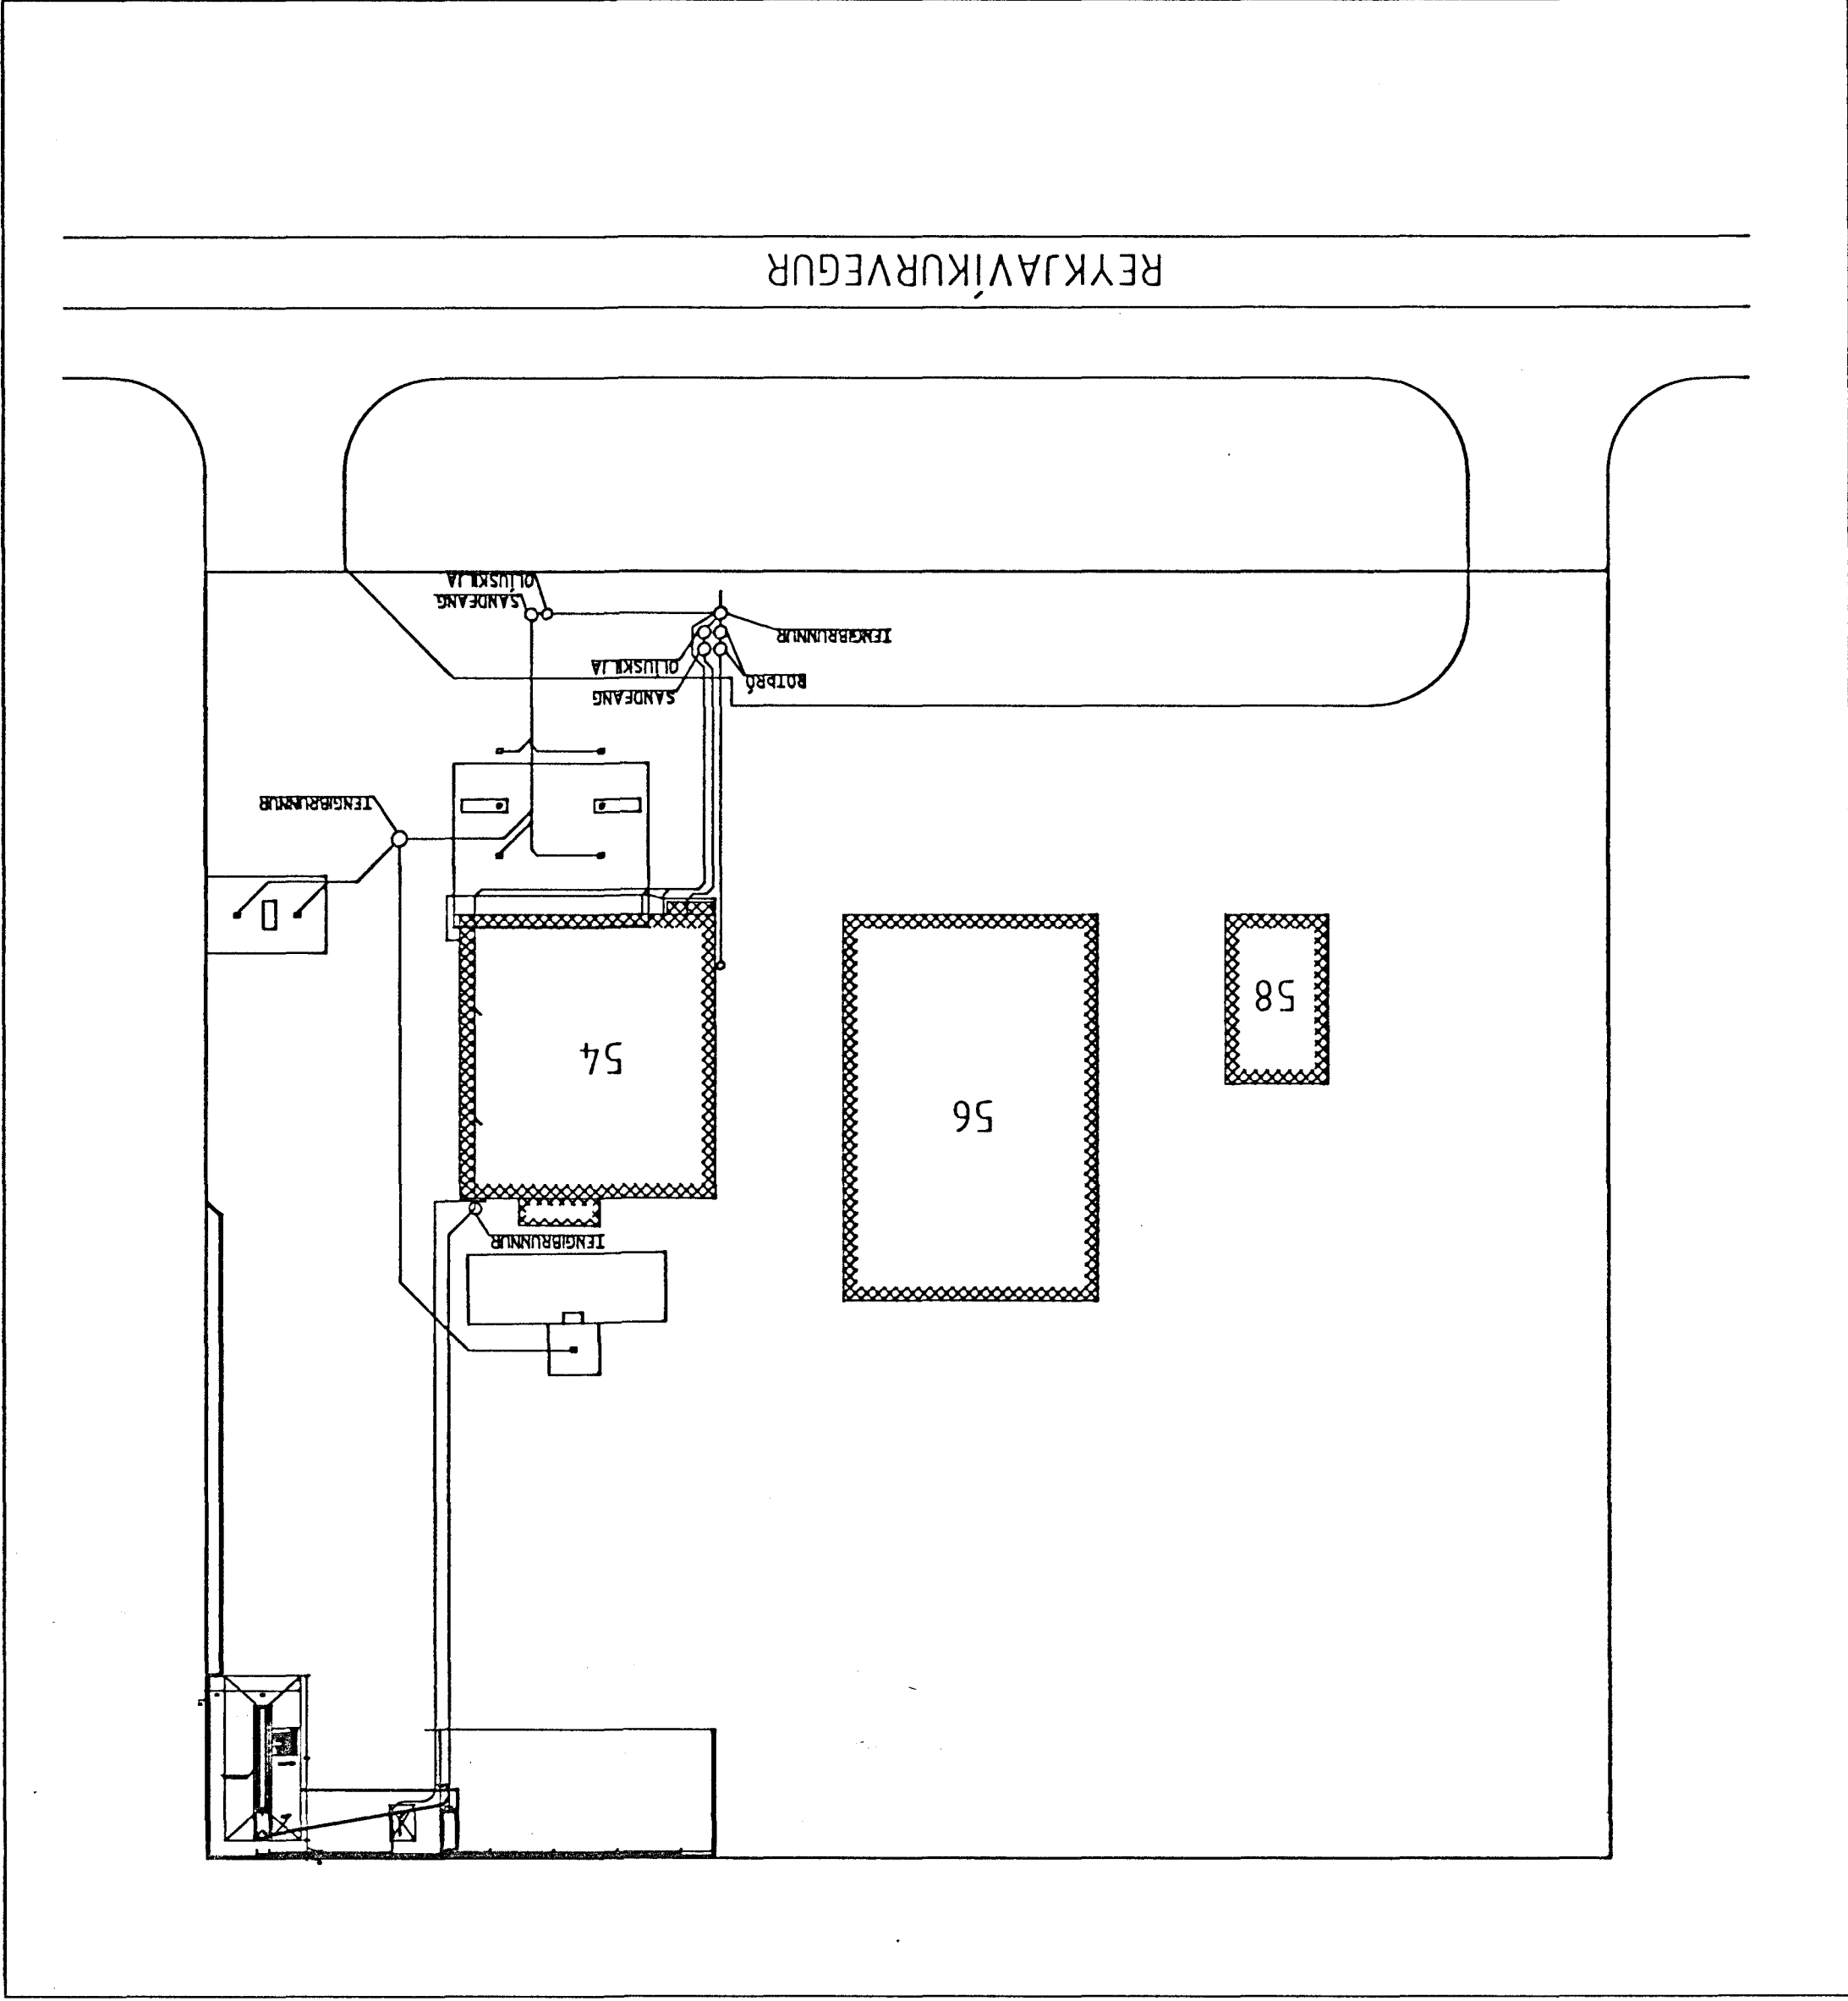

Grunnmynd þvottaplans, 1:50

Afstöðumynd, 1:500

TILVÍSANIR: Skyringar Sja blað nr. 1

MASTINGAR NÚM.:	F.6	12.03.96
DRÖG:	F.6	
BYGGINGARFRÖMUN:	1/50, 1/500	HELLÖR 13
BLAÐ:	2 af 3	

Hafnarfjarðarvegur 54 til 58 - Hafnarfjörður