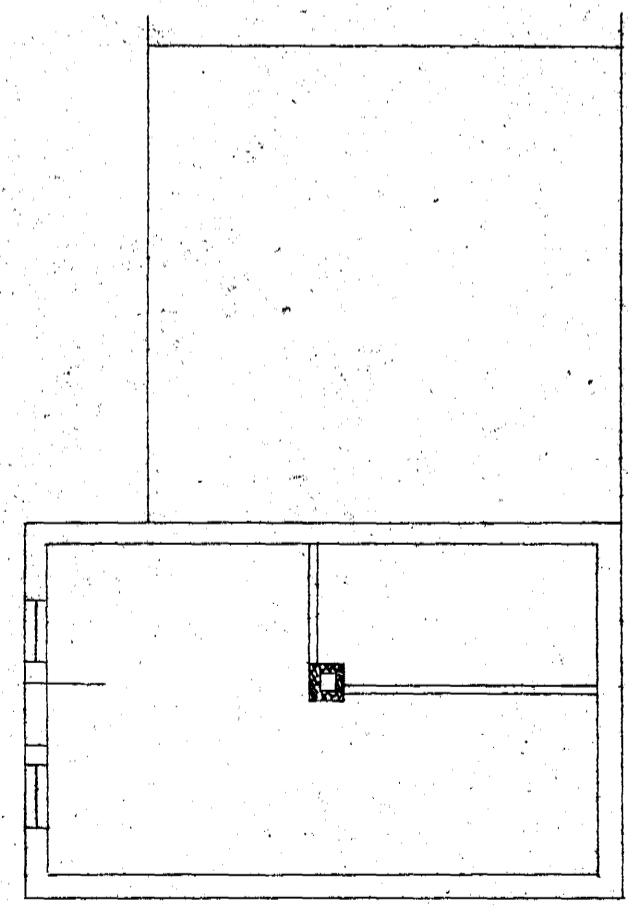

Alstoduneynd A. 500

Breyting Kristur.
á gótuhlíð 20/5 1962 S. G.

Skala 1:100

Samþykkt á fundi bygginga-
nefndar þ. 17. 12. 62

BYGGINGAFULLTRÚNN
HAFNAFIRÐI
F. Jónsson

Hinn Pétur Guðmundsson.
Reykjavíkuvægur 5 Hafnafirði

Breyting
á Kristur
og glugga
Hafnafirði
í Mars
1920.
Sigmar Guðmundsson

Samþykkt á fundi bygginga-
nefndar þ. 8. 4. 1920

BYGGINGAFULLTRÚNN
HAFNAFIRÐI
F. Jónsson

Hafnafirði 23-8 '30
Sigmar Guðmundsson
Skutaská 6