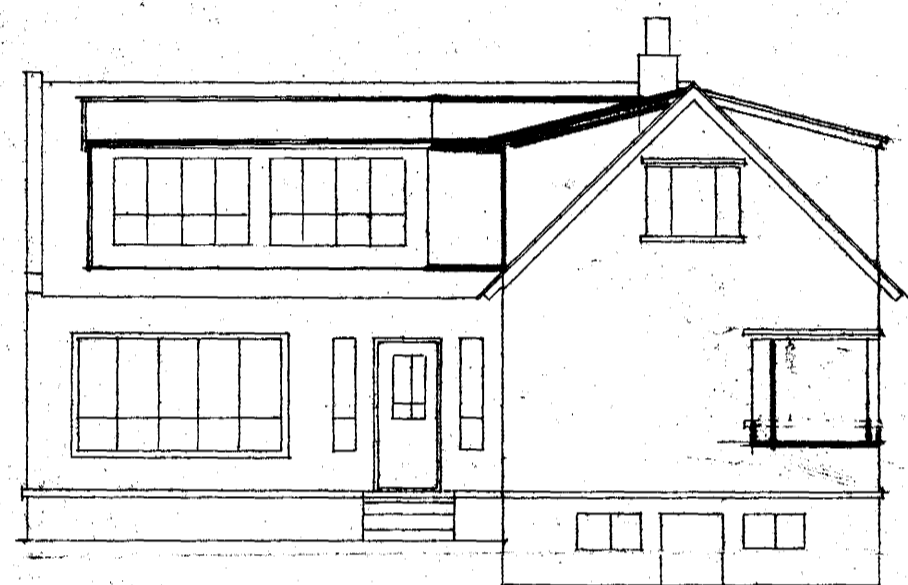

Alstoduneynd A. 500

Breyting Kristur.
á gótuhlíð 20/5 1962 S. G.

Skala 1:100

Samþykkt á fundi bygginga-
nefndar þ. 17. 12. 62

BYGGINGAFULLTRÚNN
HAFNAFIRÐI
F. Jónsson

Hinn Pétur Guðmundsson.
Reykjavíkuvægur 5 Hafnafirði

Breyting
á Kristur
og glugga
Hafnafirði
í Mars
1920.
Sigmar Guðmundsson

Samþykkt á fundi bygginga-
nefndar þ. 8. 4. 1920

BYGGINGAFULLTRÚNN
HAFNAFIRÐI
F. Jónsson

Hafnafirði 23-8 '30
Sigmar Guðmundsson
Skutaská 6