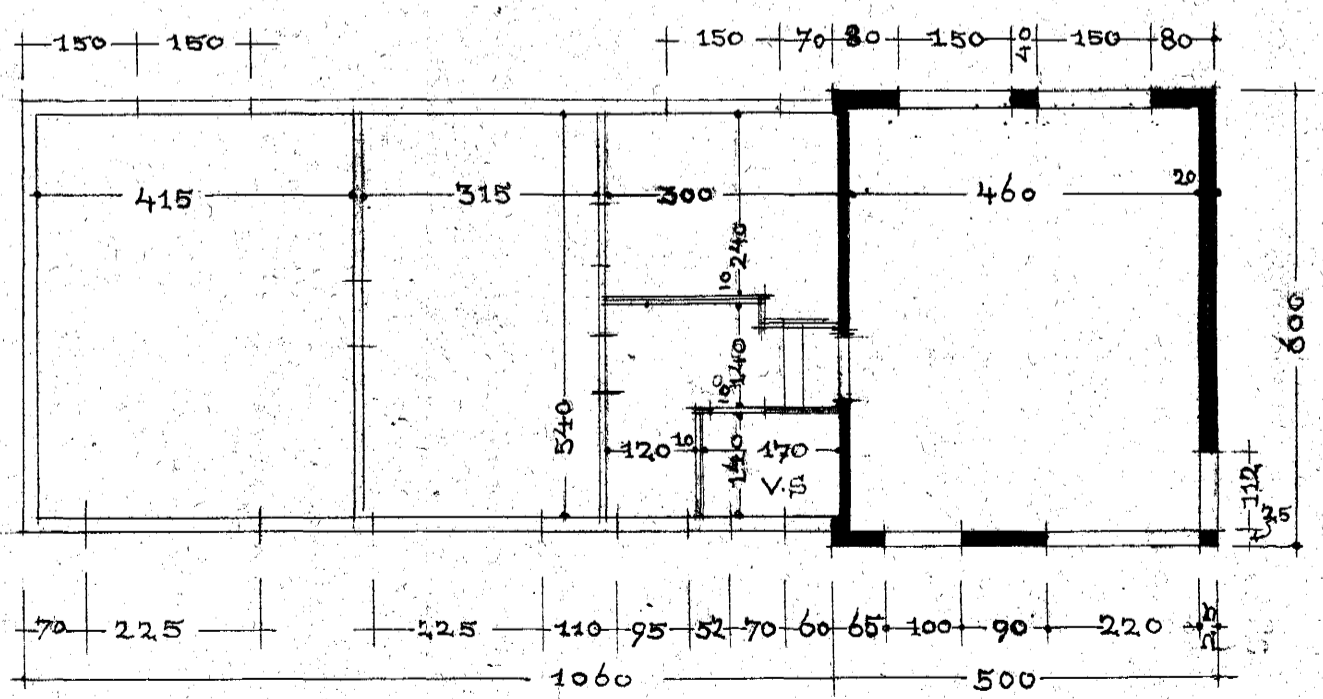

GÖTUHLÍÐ

GÖTUHLÍÐ FYRIR BREYTINGU.

BAKHLÍÐ.

GAFL.

SNEIÐING.

NVBYGGING = 20,52 M²

GRUNNMYND.

REYKJAVIK 15. 9. 1943.