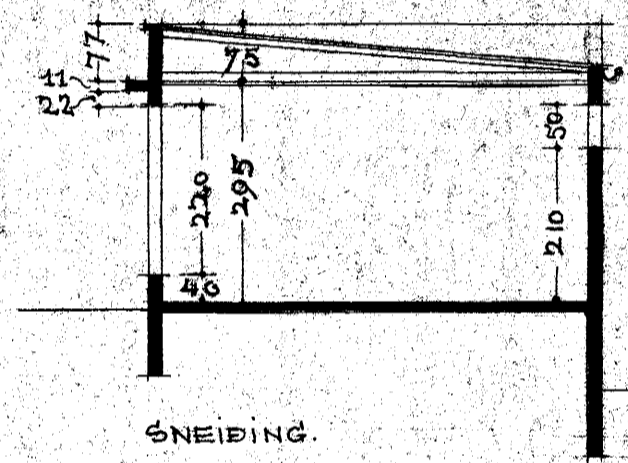

GÖTUHLÍÐ

GÖTUHLÍÐ FYRIR BREYTINGU.

BAKHLÍÐ.

GAFL.

SNEIÐING.

NVBYGGING = 20,52 M²

GRUNNMYND.

REYKJAVIK 15. 9. 1943.