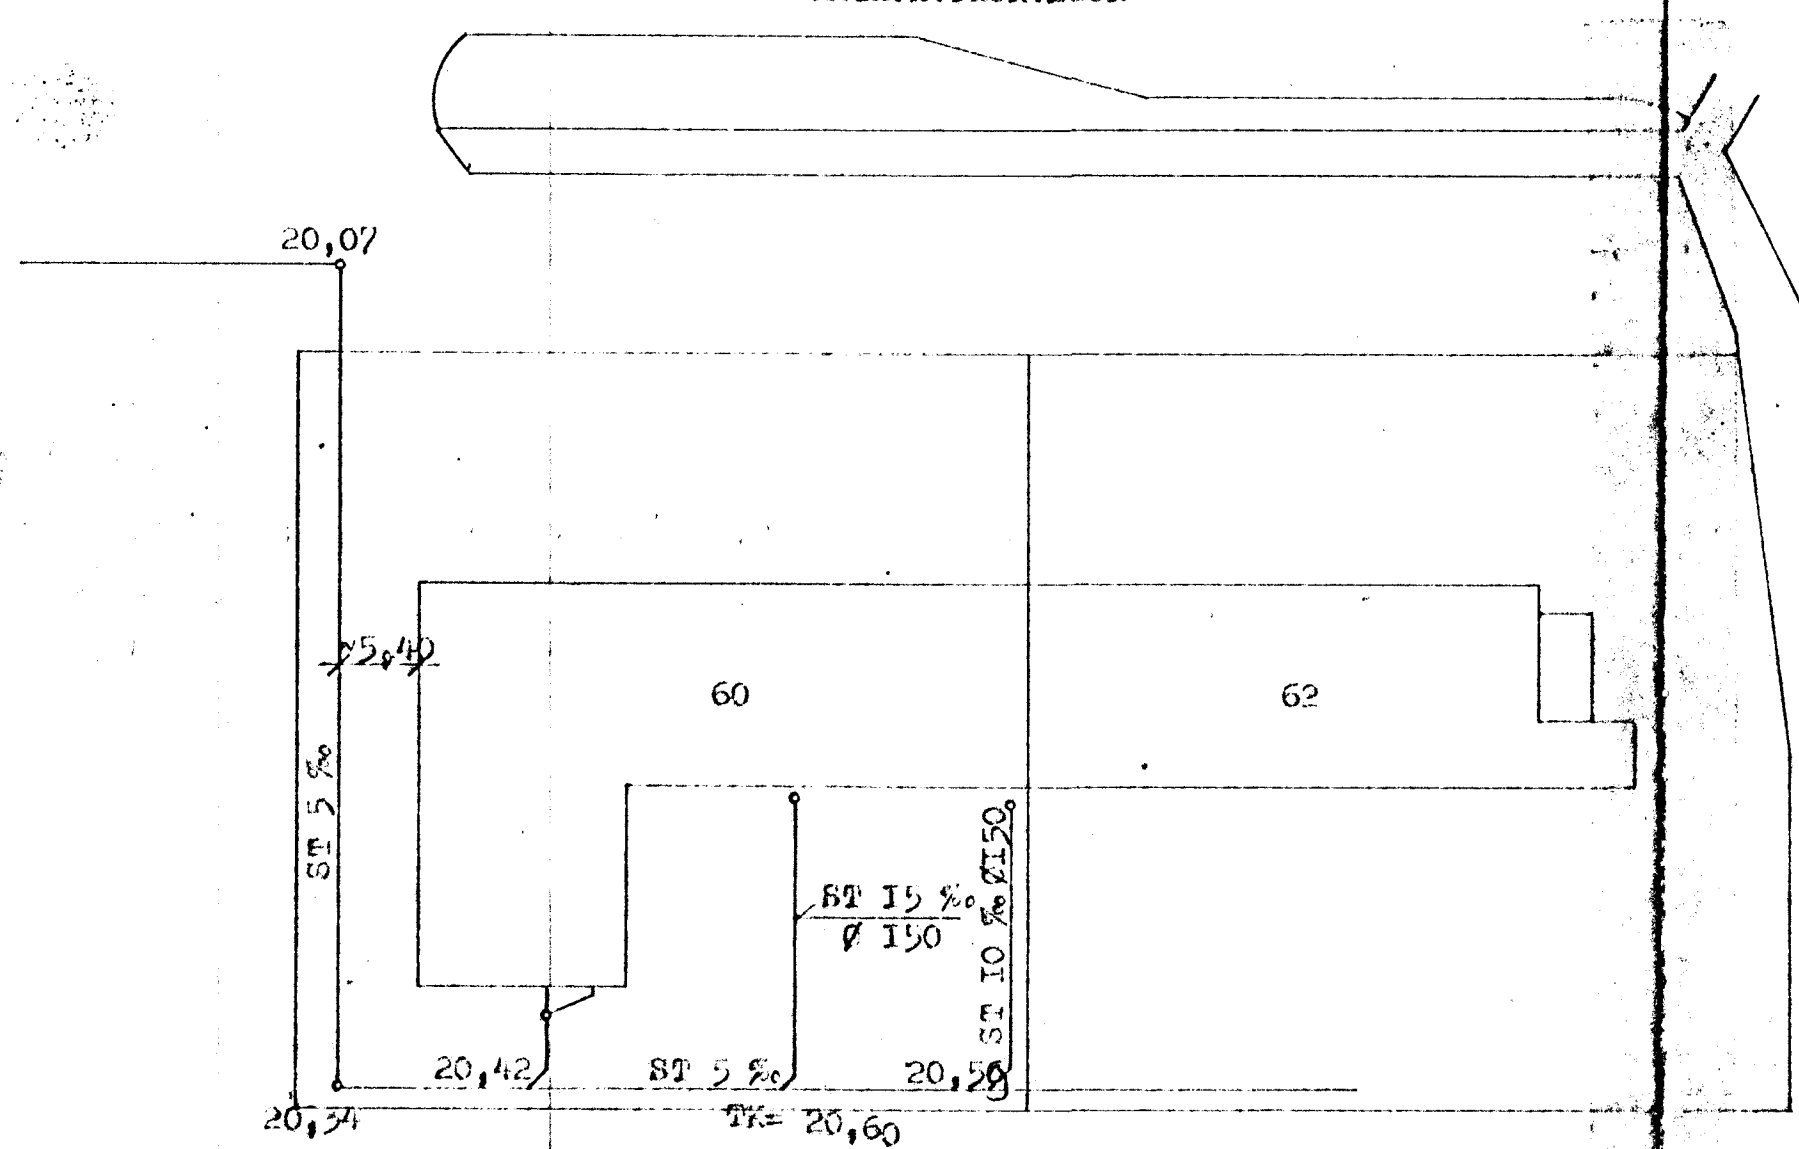

AFSTÖJUMYND 1:500

REYKJAVÍKURVEGUR

VERKEFNI	MÁL	DABB.
REYKJAVÍKURVEGUR 60	1:50 1:500	SEPT 1978
FRÁRENNSLISLIGN KJALLARA GRUNNMYND, AFSTÖJUMYND	TEIKN.	BR.
	G.O. / S.N.	22.11.78
	REIKN.	NOV. 1978
	BAMM.	VERK NR.
	gp	210
GUDNI ÞÓRDARSON	SKÚLATÚNI 6, 3 hæð.	SÍMI 14185