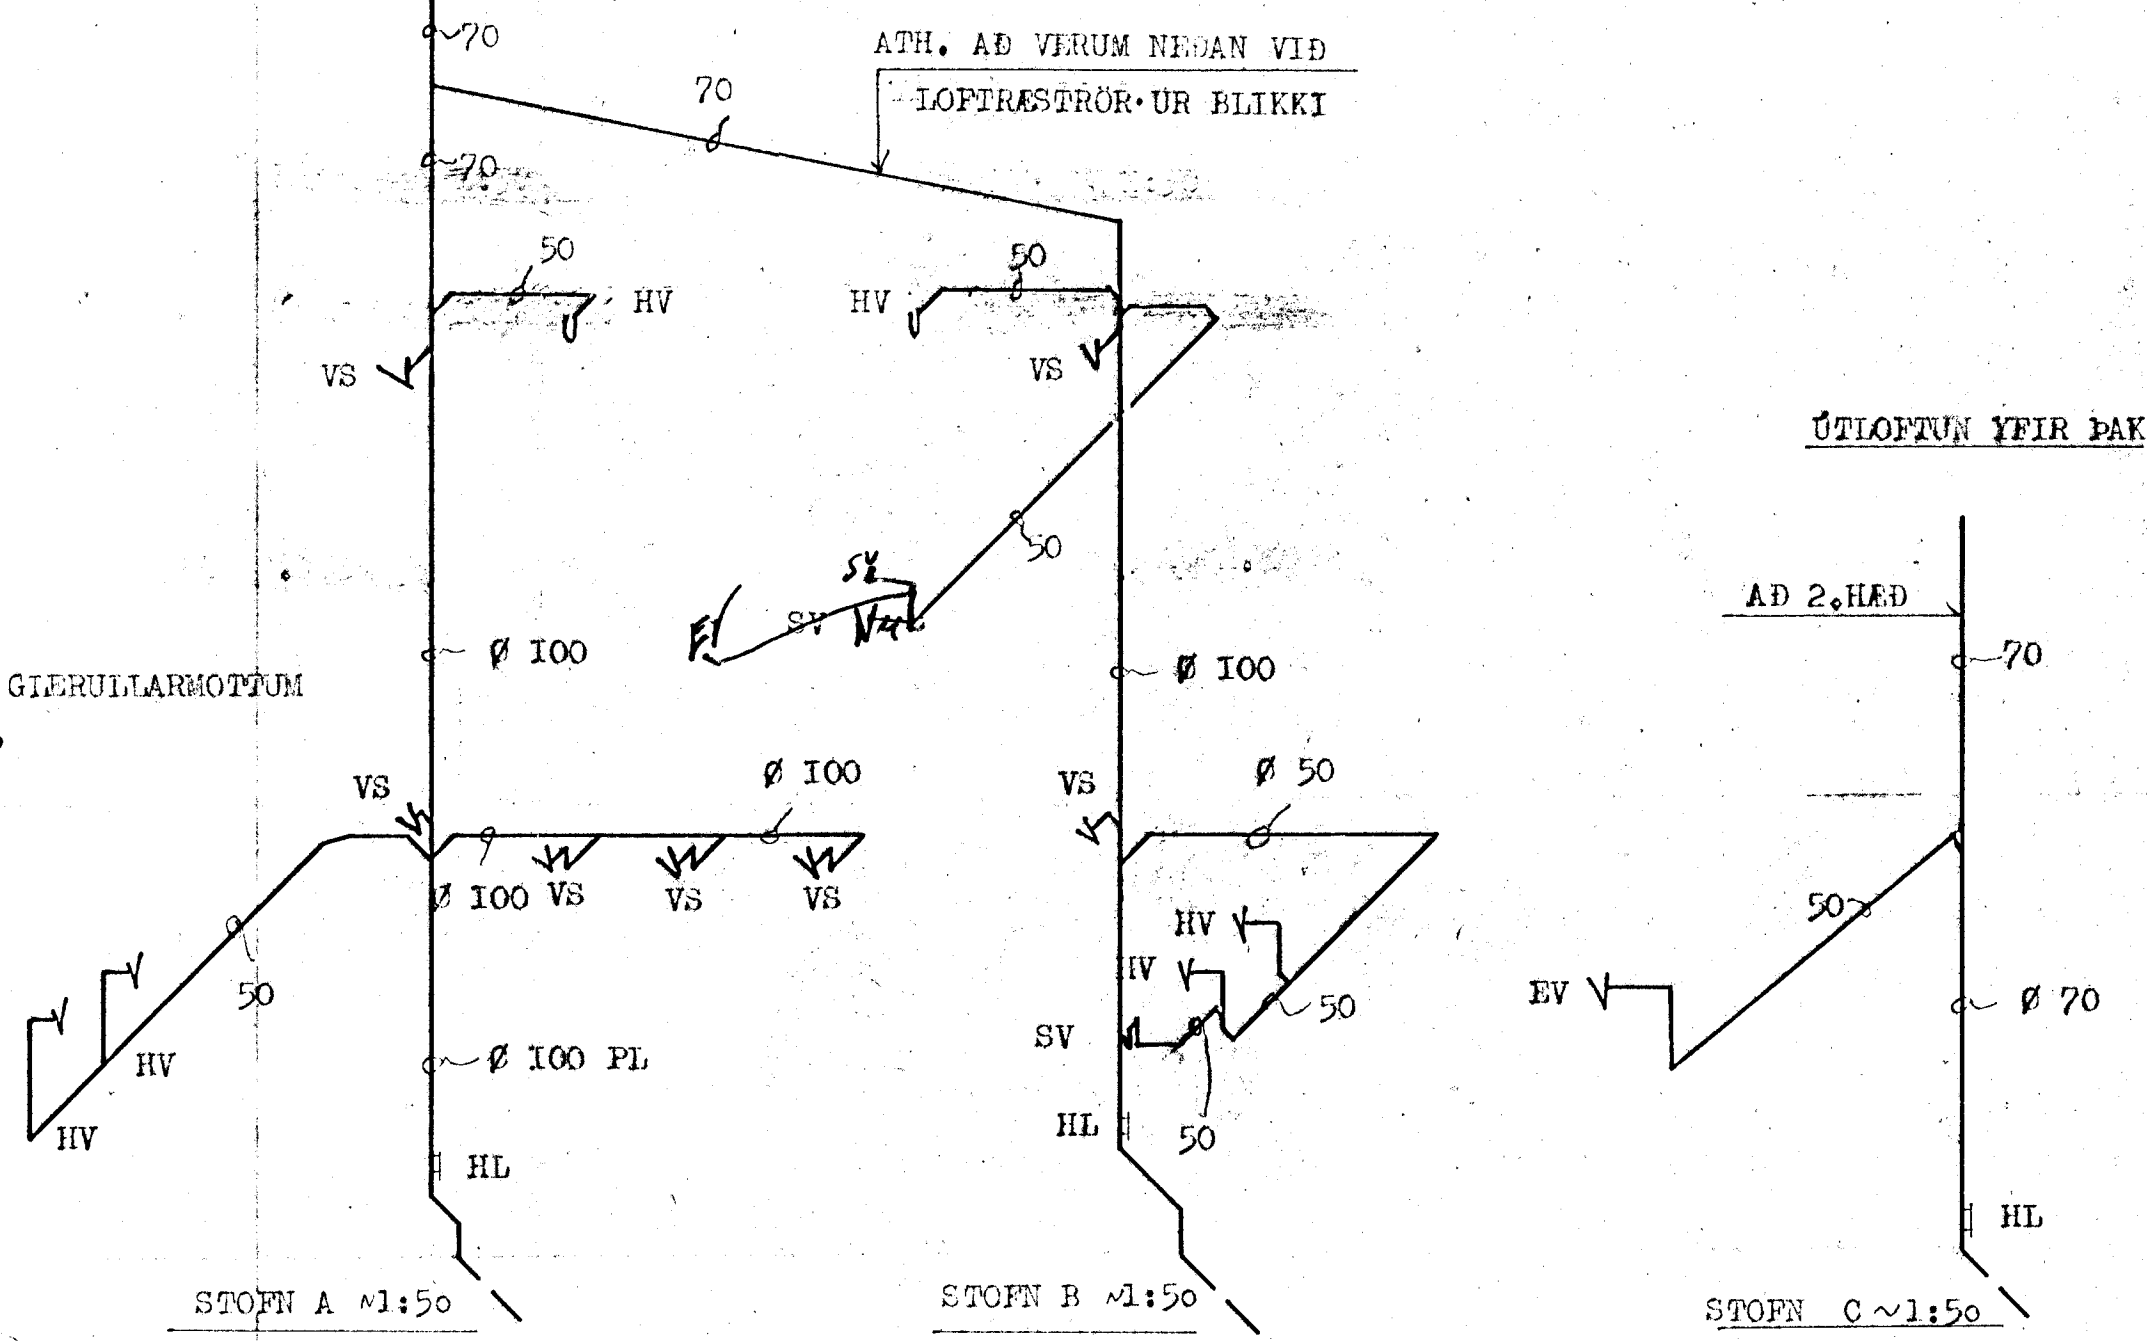

STOFNA SKAL EINANGRA MÆD 2" GLERULLARHOPTUM OG VEIJA SÍÐAN MÆD PLASTDUK.

ÚTLOFTUM YFIR ÞAK

AD 2. HÆÐ

|                           |                     |             |                 |
|---------------------------|---------------------|-------------|-----------------|
| VERKEFNI                  | MÁL                 | I:50        | DAGB. SEPT 1980 |
| REYKJAVÍKURVEGUR 60       | TEIKN.              | G.P. / S.M. | BR. NOV 1980    |
| F.ÁRENNISLISSTÖGN         | REIKN.              |             | LAG. 80         |
| GRUNNMYND I. HÆÐ. STOFNAR | BAMB.               | g.p.        | VEIKN NR. 210   |
| GUDNI ÞÓRÐARSON           | SKÚLATÚNI 6, 3 hæð. | SÍMI 14185  | TEIKN NR.       |