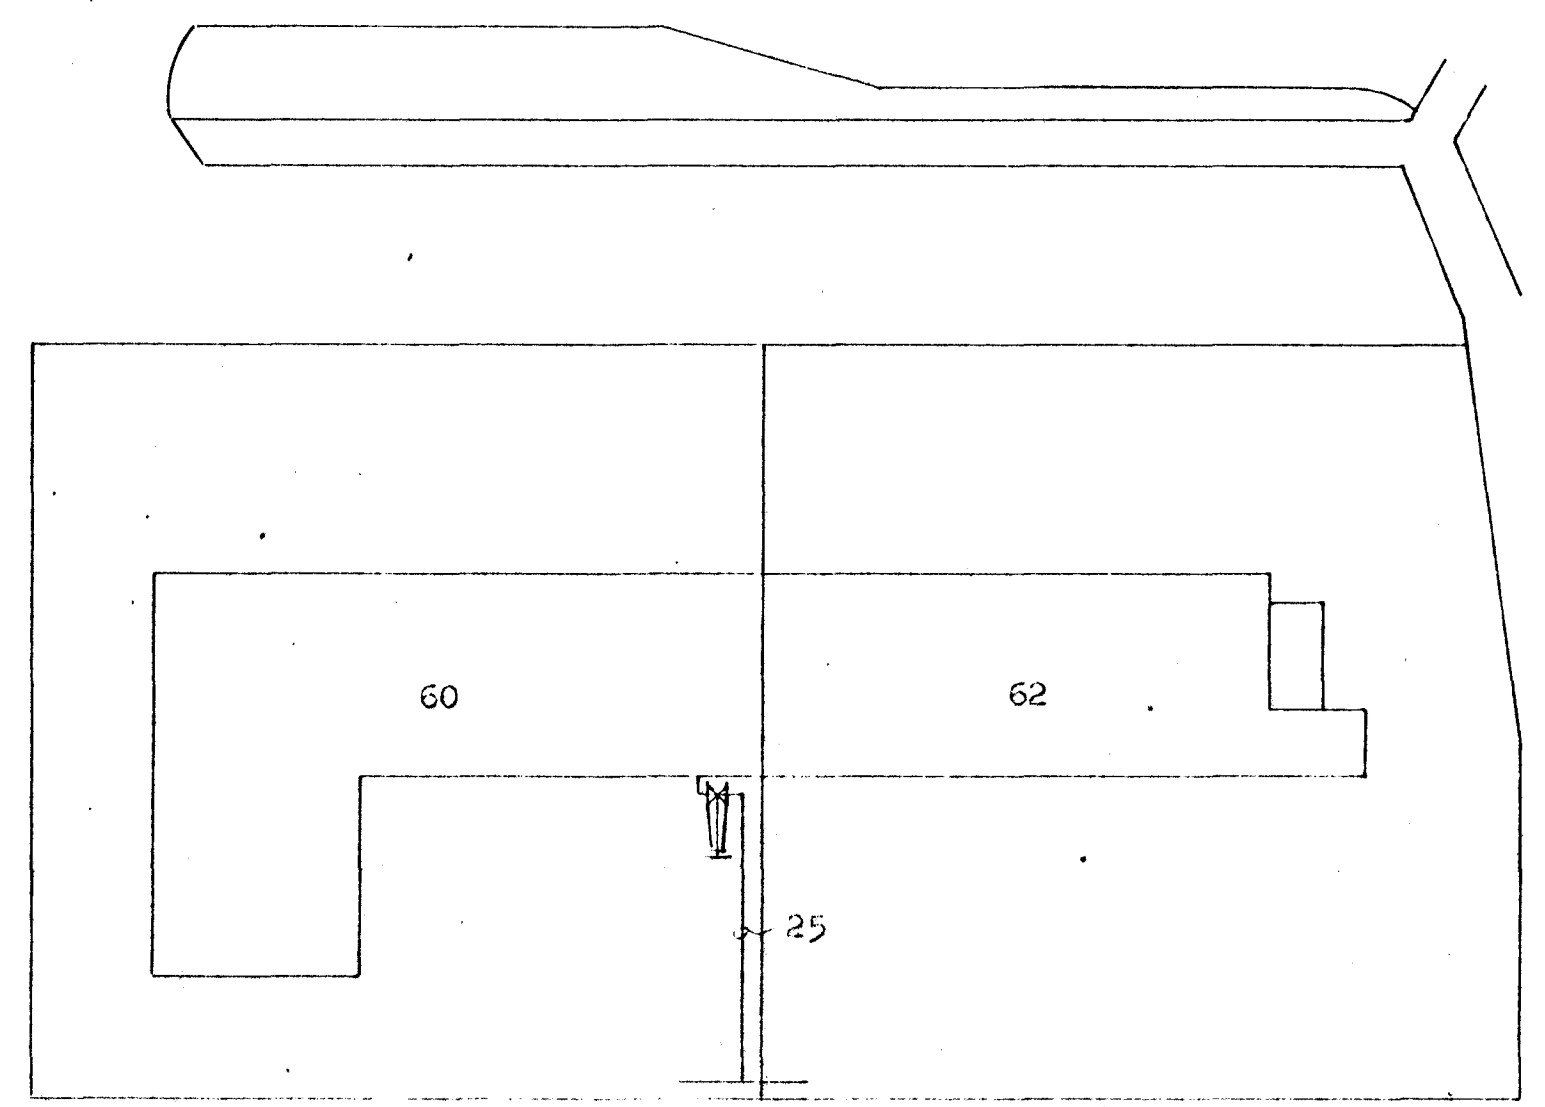

AÐSTÖÐUMYND 1:500

REYKJAVÍKURVEGUR

VERKEFNI	MÁL 1:50 1:500	DAGB. 5812	178
REYKJAVÍKURVEGUR 60	TEIKN. G.Þ. / S.Þ.	BR. NOY. 71	
VAÐSÉLÖGN KJALLARA	REIKN.	VERK NR.	
GRUNNMYND AÐSTÖÐUMYND	SAMB. 9P.	TEIKN.	
GUÐNI ÞÓRDARSON	SKÚLATÚNI 6, 3 hæð.		