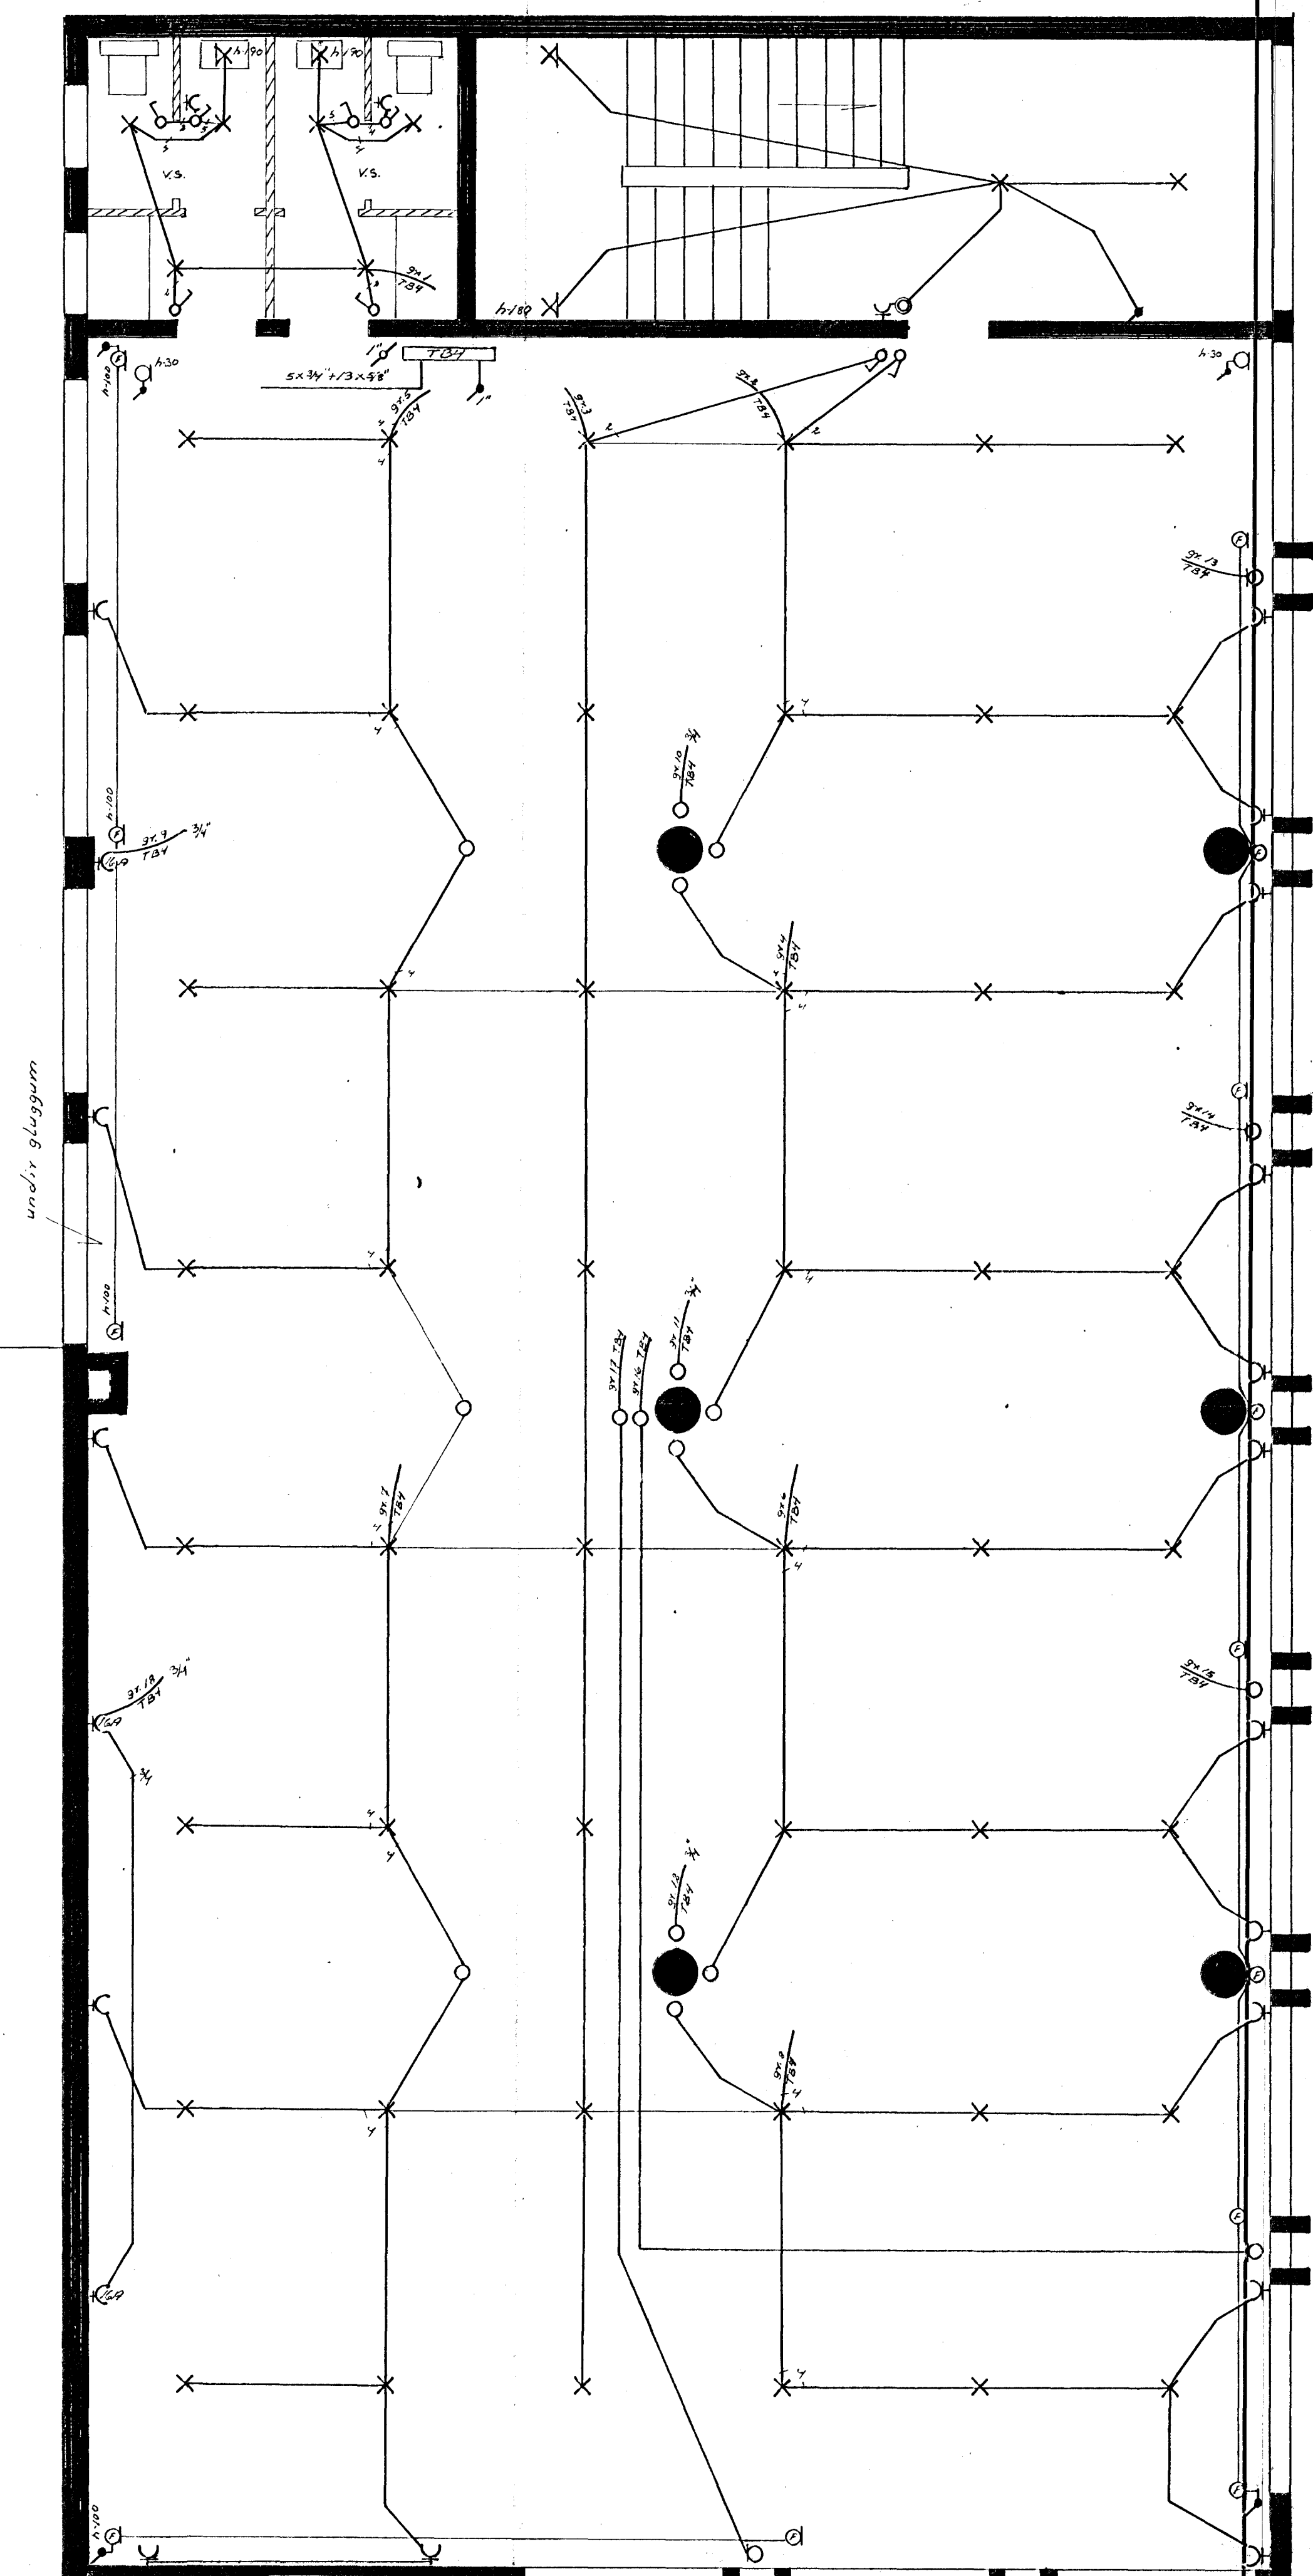

HIALLABRAUT

afstöðumynd
1:500

3. hæð

REYKJAVIKURVEGUR 60	veki 74008	no 4/6
raflögn	mi 1:50	
3. hæð	degs júní '44	
Gudm. Þeir Jóhannson		