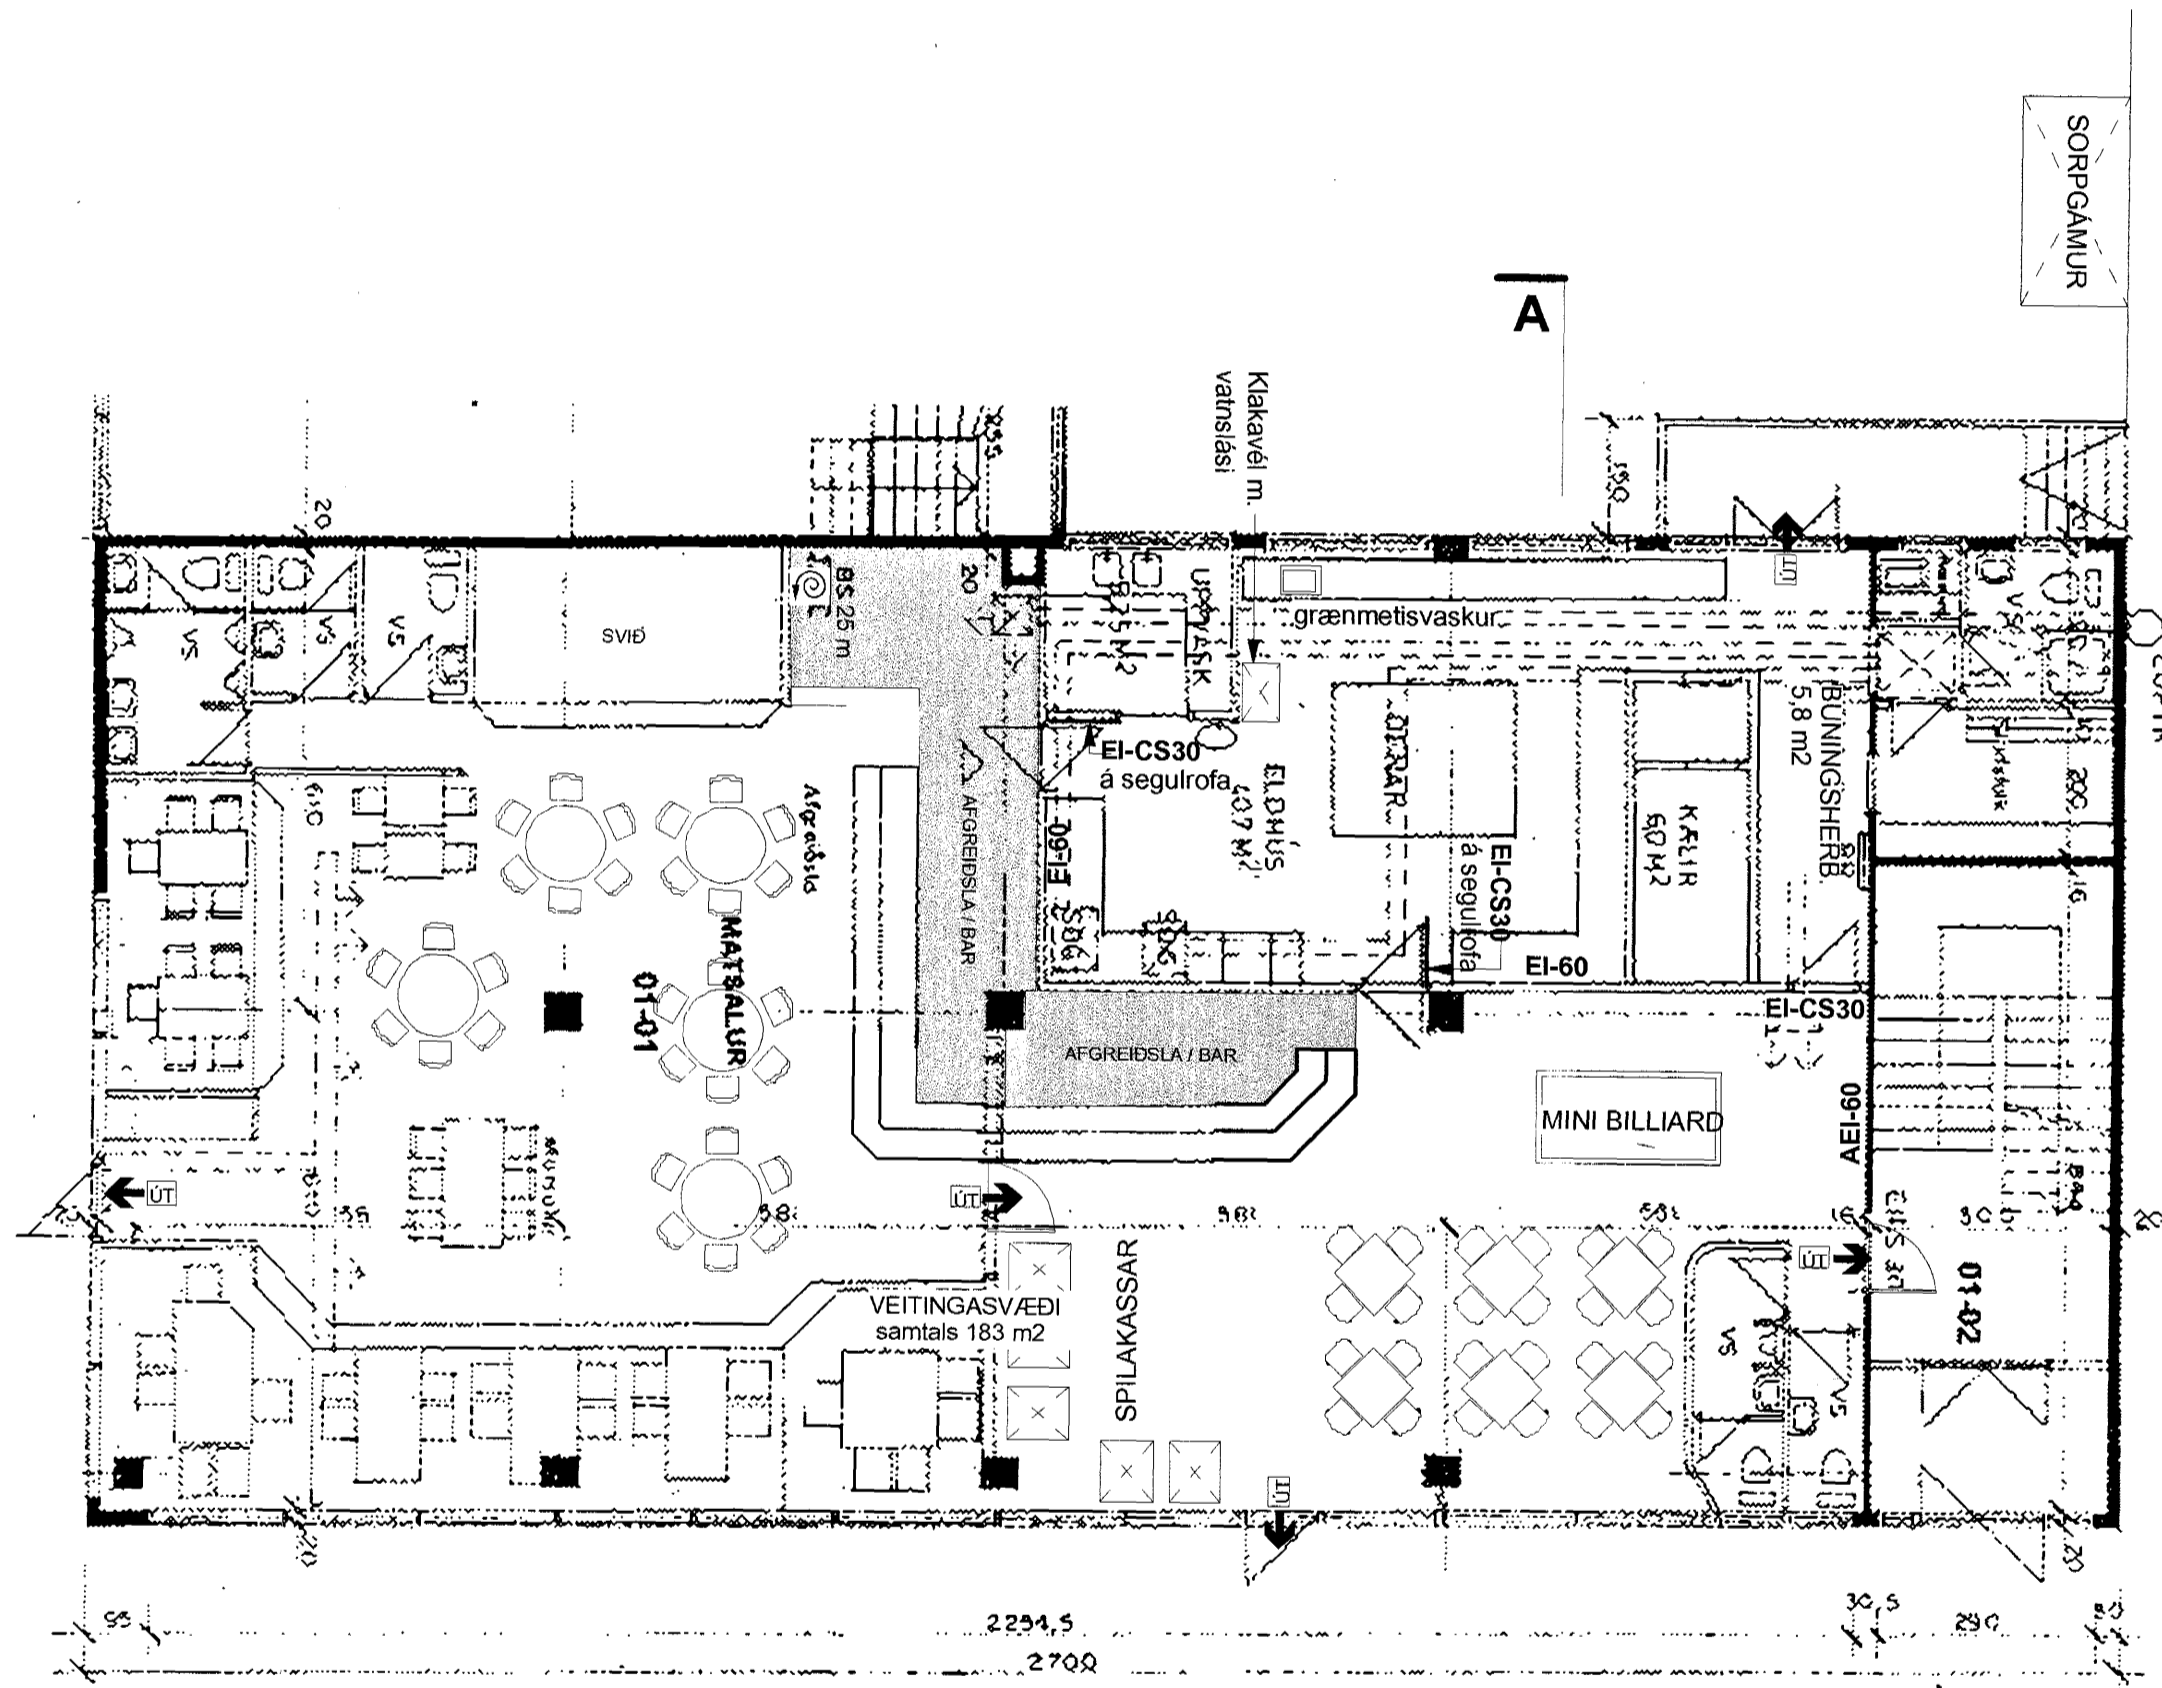

REYKJAVÍKURVEGUR

GRUNNMYND, 1. HÆÐ

Öll lokuð rými skulu loftræst út.

Allar klæðningar á veggjum séu í fl. 1.

HEILBRIGÐISEFTIRLIT
HAFNARFJARÐAR-
OG KÓPAVOGSSVÆÐIS
Garðatorgi 7 - 210 Garðabæ

21. mars 2001

Ceðmi H. Ceðmansson

Pizza 67 Reykjavíkurvegi 60

breyting á innréttingu
grunnmynd

1

Öll mál athugist á staðnum.

TEIKN:

M: 1:100

DAGS: "01-03-19

NR: