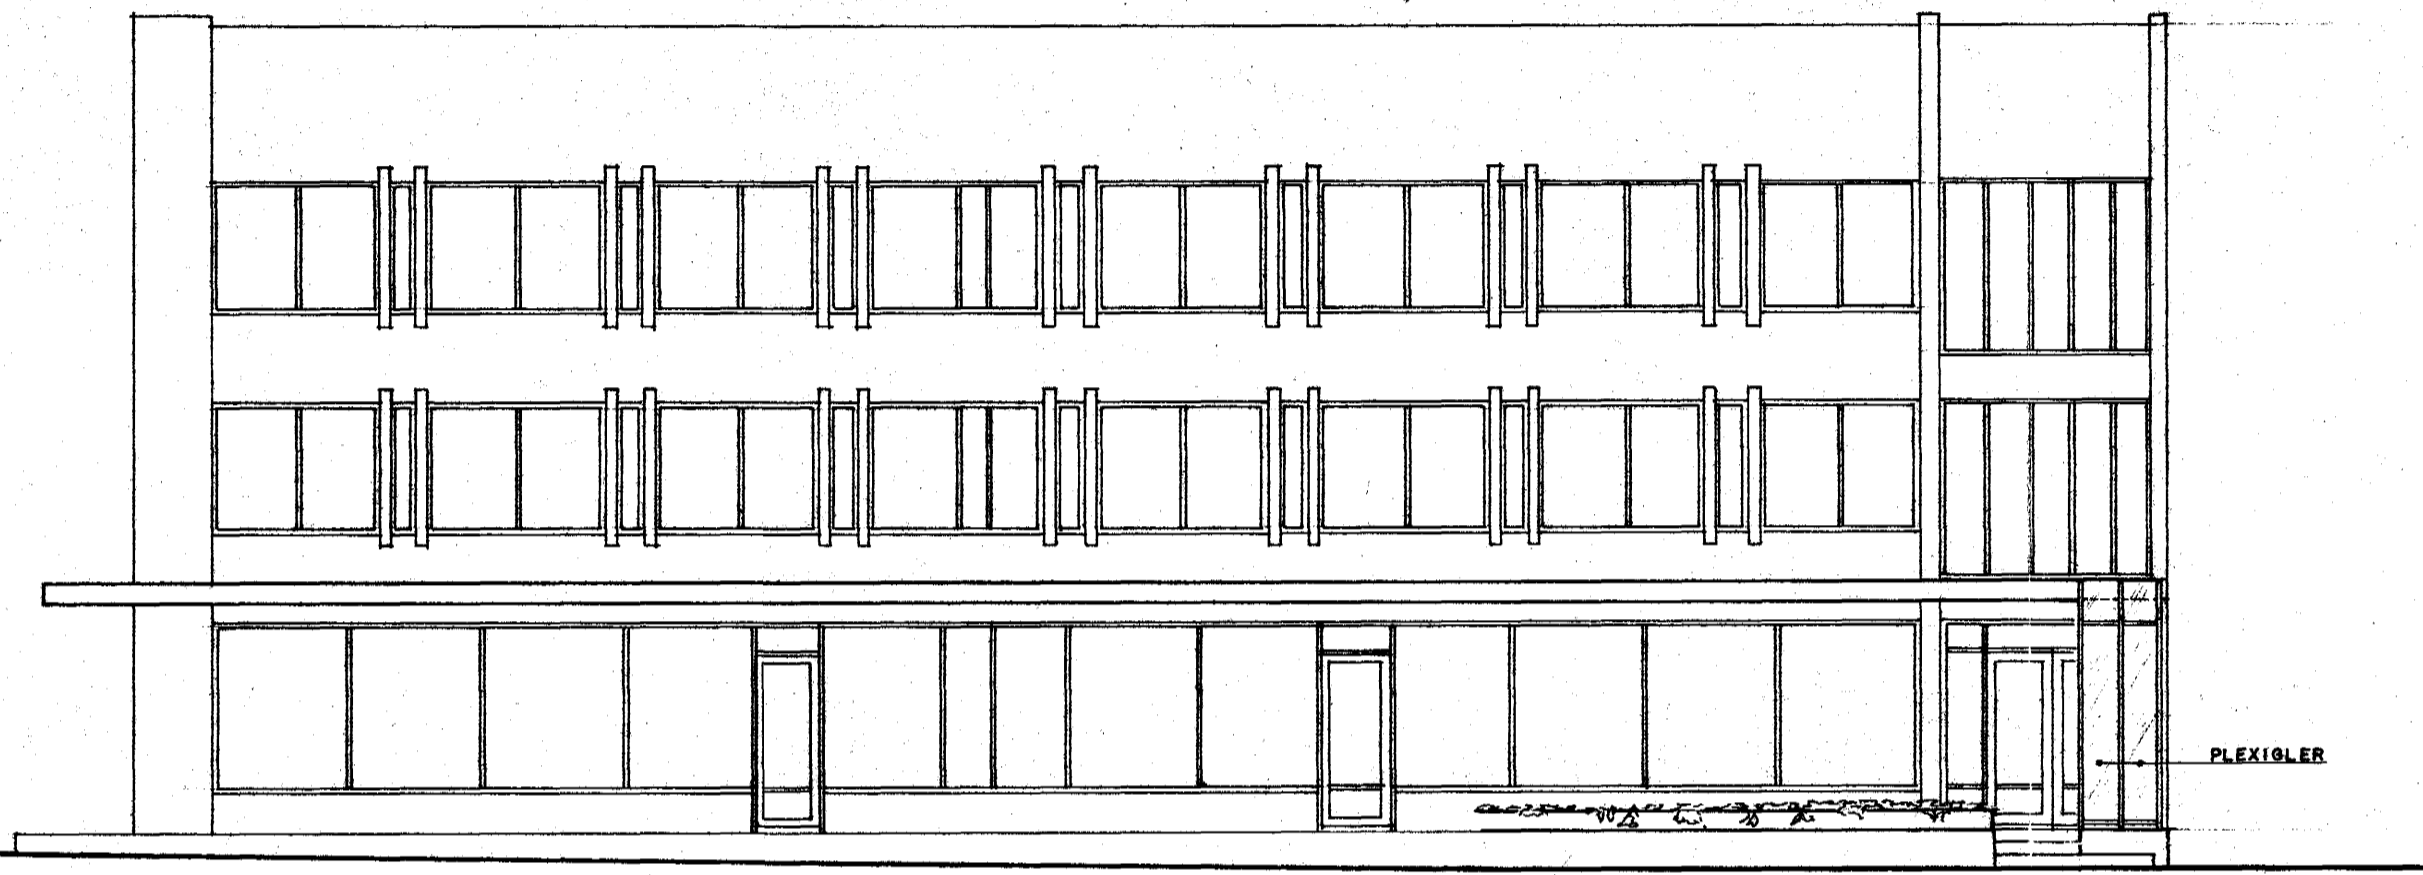

Samþykkt á fundi bygginga-
nefndar þ. 27.10 1988

BYGGINGAFULLTRÚINN
HAFNARFIRÐI

SUÐURHLIÐ. 1:100

AUSTURHLIÐ. 1:100

GRUNNMYND 1:100

REYKJAVÍKURVEGUR 60, HAFNARFIRÐI

VERK. NR.	DAGS. 21.10.88	MÁL. 1:100
TEIKN. NR. 01	BREYTT.	

JÓN GUÐMUNDSSON ARKITEKT *Jón Guðmundsson*

VINNUSTOFA. REYKJAVÍKURVEGI 68 HAFNARFIRÐI. Sími. 53766