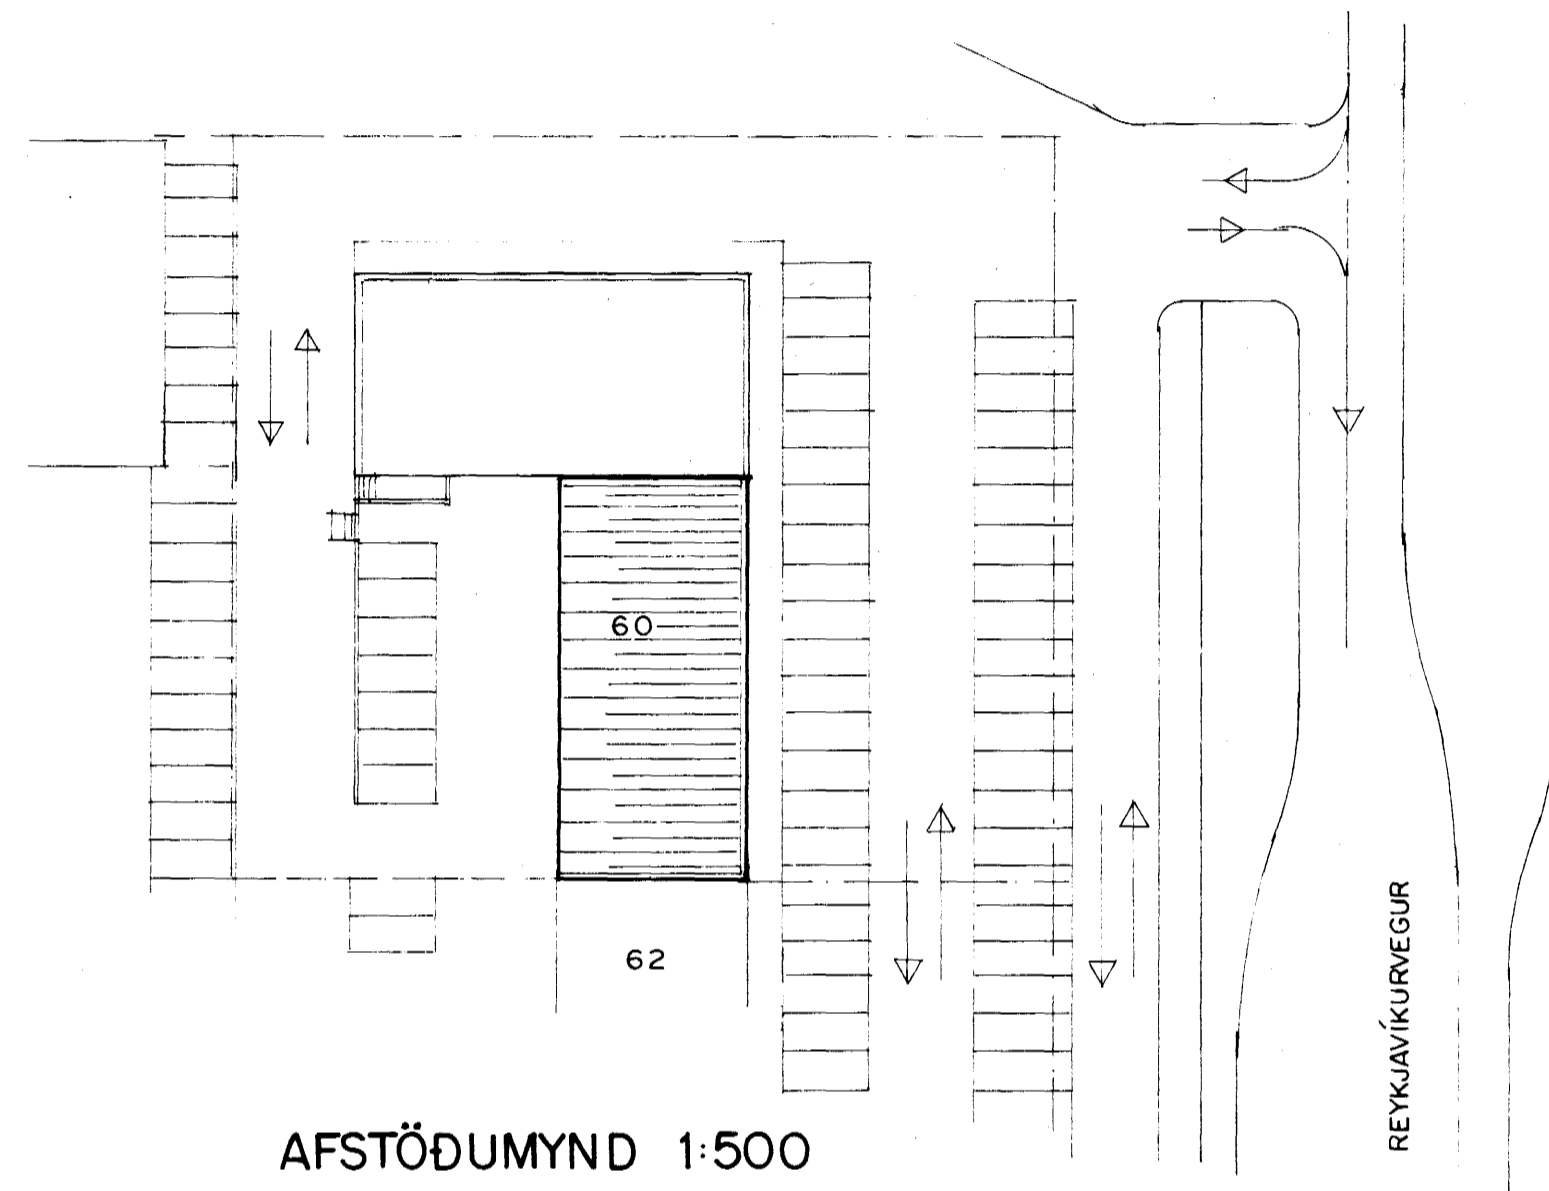

NORÐ-AUSTUR

SKURÐUR

AFSTÖÐUMYND 1:500

REYKJAVÍKURVEGUR

*Ágúst Þórðarson*

ÁGÚST ÞÓRÐARSON BYGGINGAFRÆÐINGUR  
TEIKNISTOFAN SMÍÐJUVEGI 11 200 KÖP. SÍMI 5542241

REYKJAVÍKURVEGUR 60 BL. 4

SKURÐUR OG AFSTÖÐUMYND  
Dags. 02.07.1996 Hönn. Teikn. Yfirf. M. 3. 5.