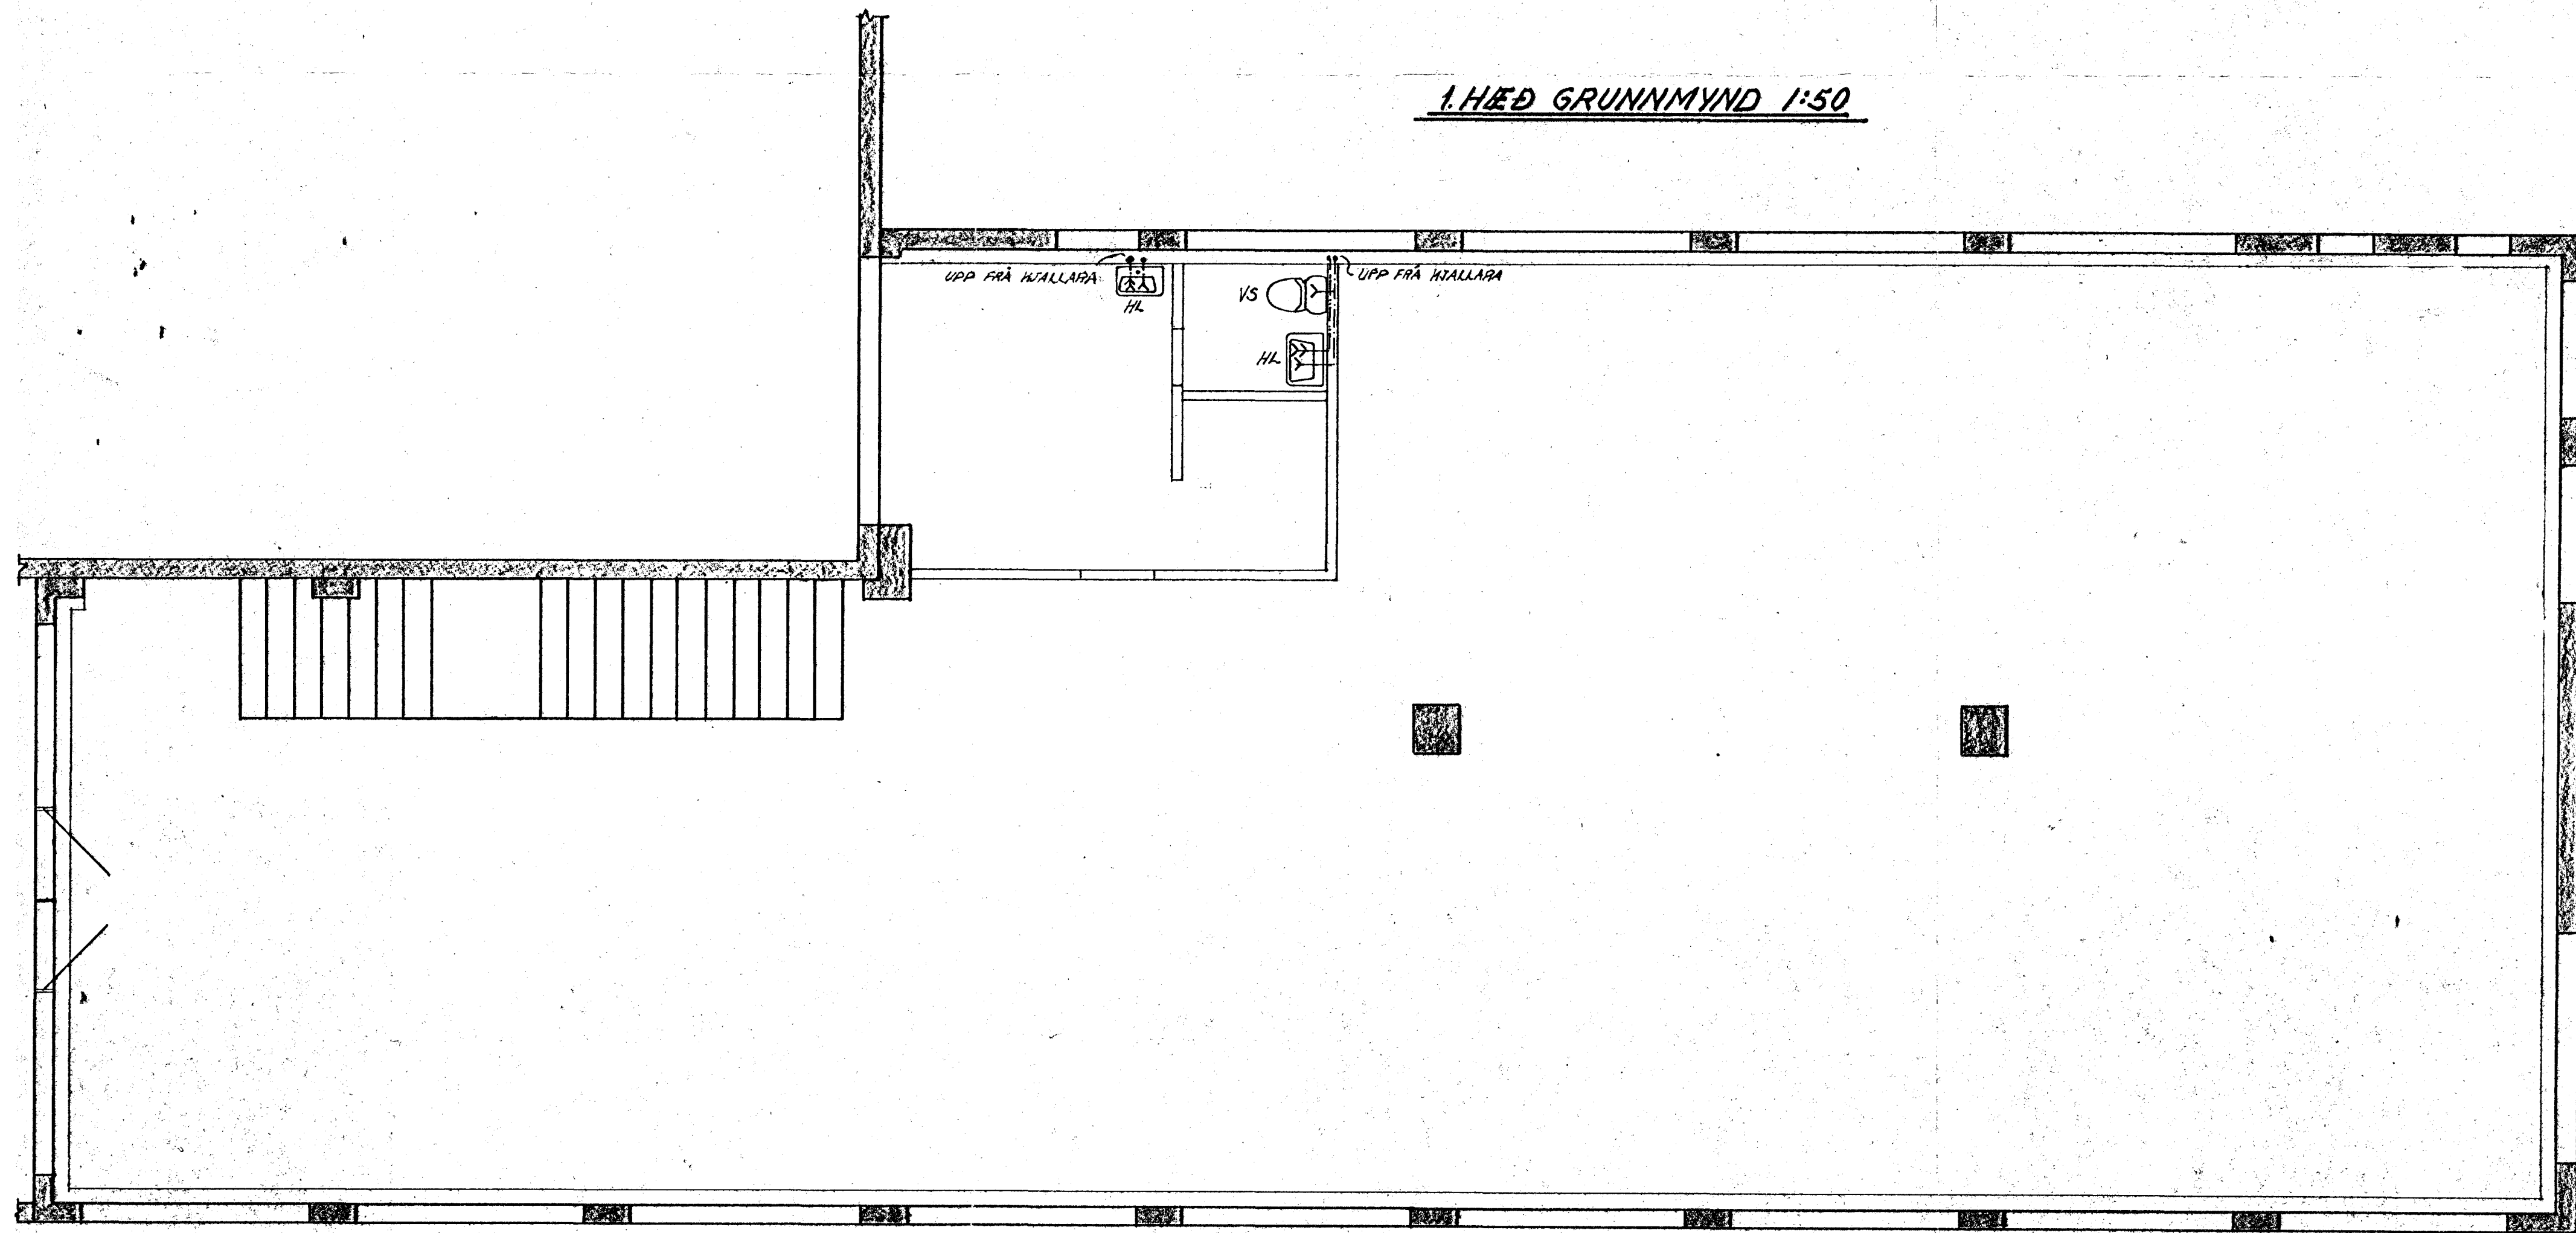

KJALLARI GRUNNMYND 1:50

AFSTÖÐUMYND 1:1000

1. HED GRUNNMYND 1:50

SJÁ SKÝRINGAR Á TEIKN NR. 3.2.

BREYTT JAFN. 89

REYKJAVÍKURVEGUR 6A	HAFNARFJÖRÐUR
HAFNARFJÖRÐUR	FEB. 1991
VIÐBYGGING	TEIKN. NR. 3.1.
VATNSLÖGN	REIKN. V. 10.
GRUNNMYNDIR, FÁSTÆÐA	TEIKN. 10.1.
HALLDÓR HANNESSON BYGG. VERKFR.	
GUNNARSSUNDI 10 HAFNARFJÖRÐUR	