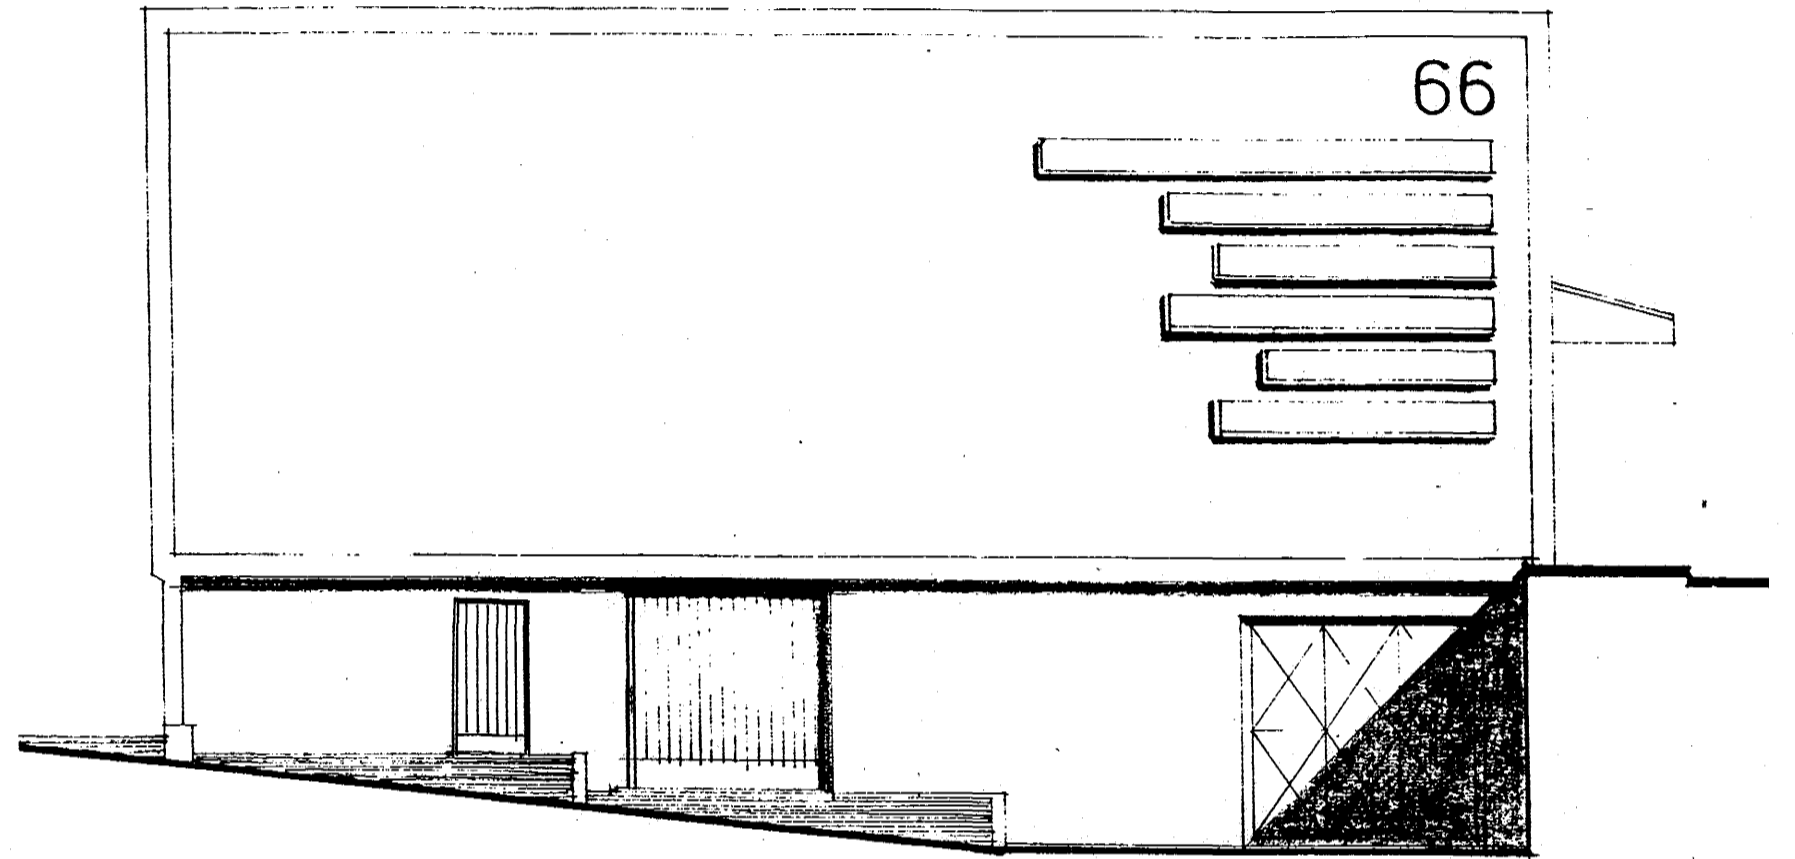

Norður 1/100