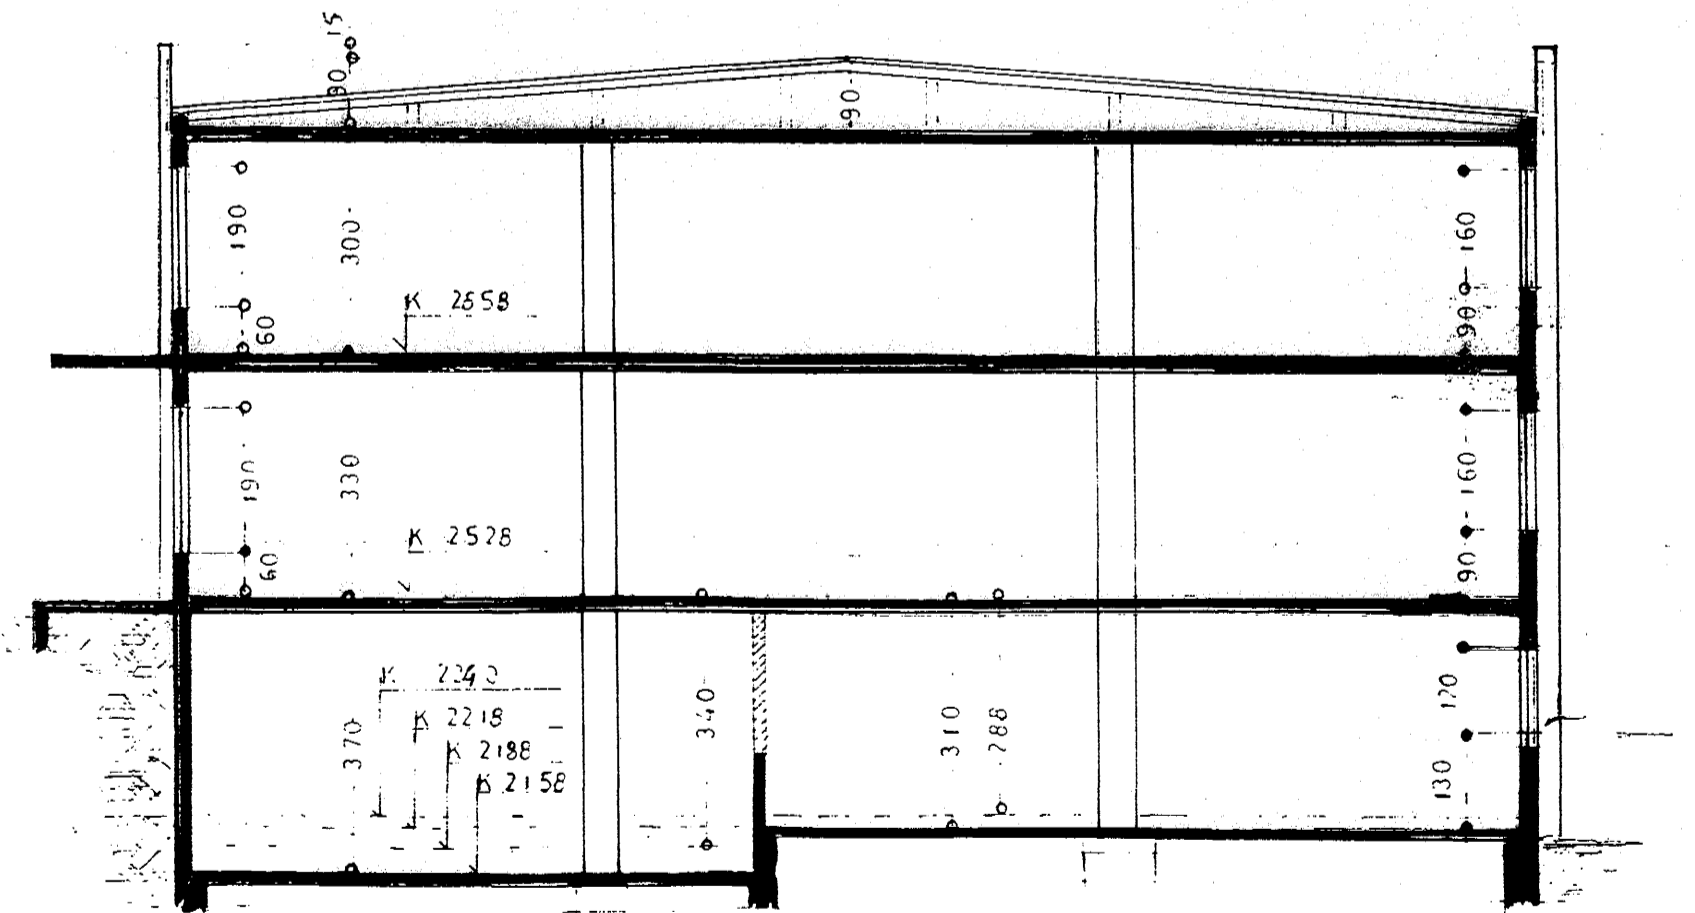

Snið 1/100

Teikningar uppfærðar 25.11.1998

REYKJAVÍKURVEGUR 66 105

Gert eftir teikningum F. Sigurðssonar gerðum þann nóv. 1973

BREYTT: DAGS: LÝSING:
FF 19.05.99 SKRÁNINGARTAFLA SETT Á SÉR BLÁÐ

HANNAD:

ÞRIÐJA HÆÐIN, ARKITEKTAR – FRÍÐRIK FRÍÐRIKSSON ARK. FAÍ

AFSTÖÐUMYND

SNEIÐING, ÖTLIT

19.5.99

TEIKNAD: FF

DAGS: 25.11.98

MKV: 1:100, 1:500

VERKNR: 9805

STRANDGÖTU 28 220 HAFNARFIRÐI

SÍMI: 565 38 70 FAX: 565 48 31

KT:211256-4519

NETFANG: ffr@istandia.is

ffork@istandia.is