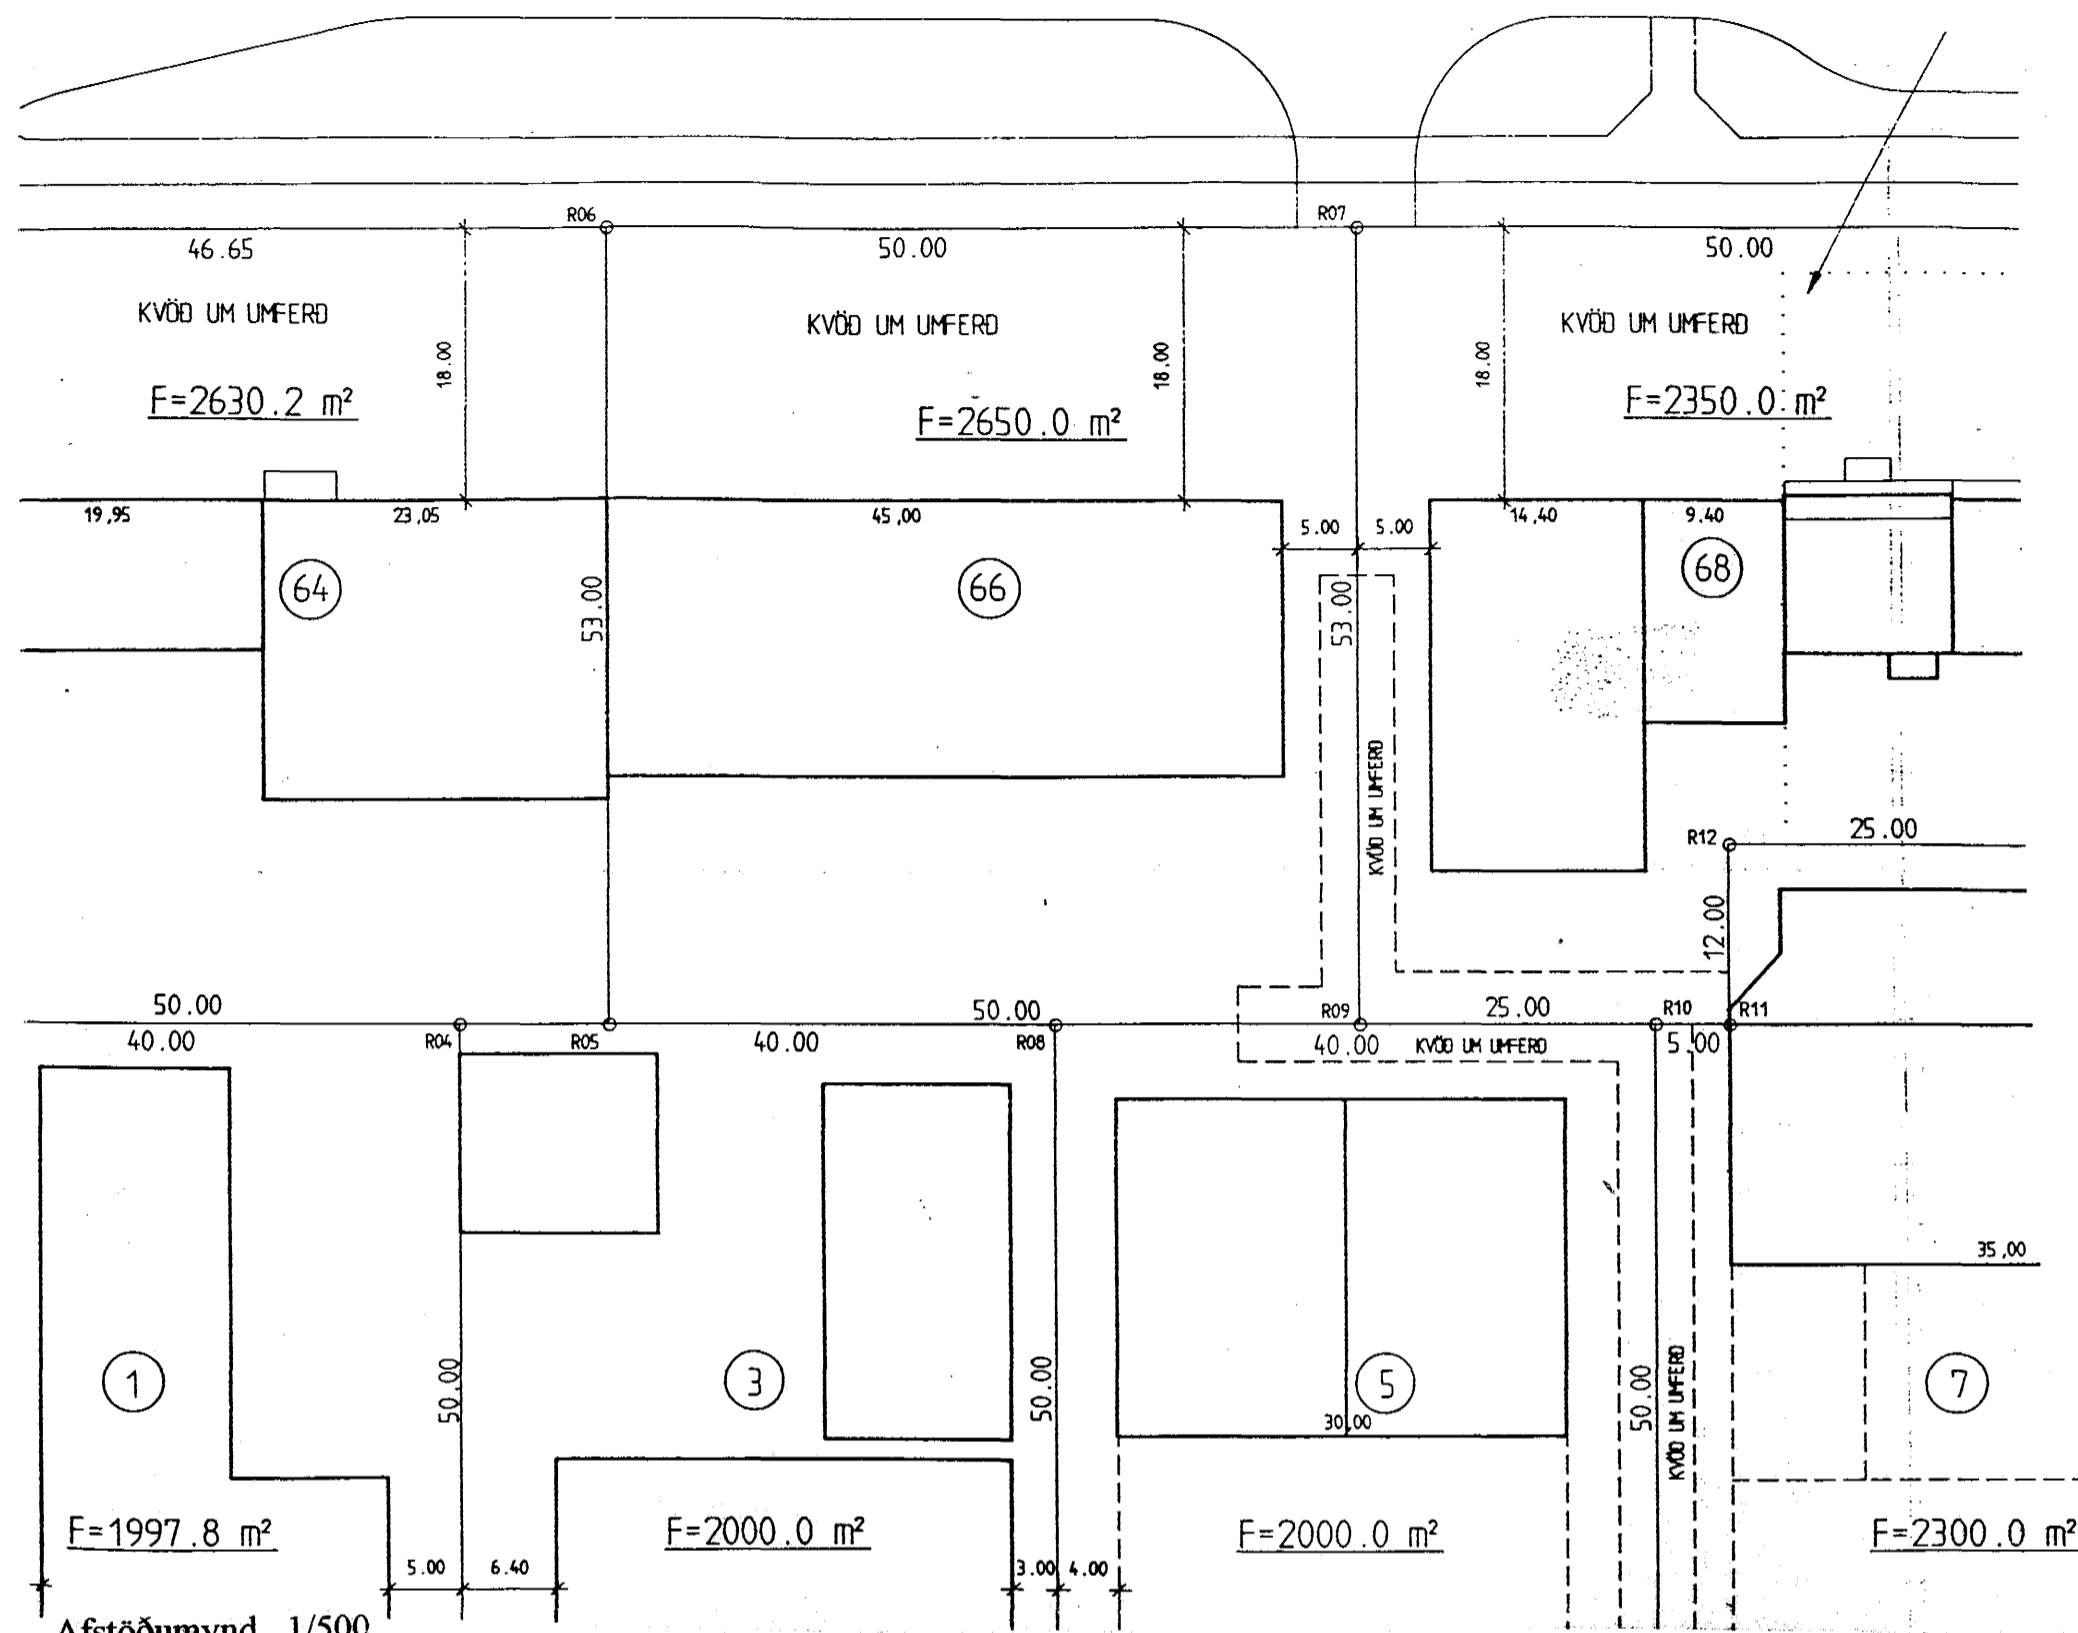

Samþykkt þann

27 MAI 1999

Byggingatulltrúinn í Hafnarfirði
Erlendur Hjálmarsson

Afstöðumynd 1/500

Norður 1/100

Snið 1/100

Teikningar uppfærðar 25.11.1998

REYKJAVÍKURVEGUR 66 105

Gert eftir teikningum F. Sigurðssonar gerðum þann nóv. 1973

BREYTT: DAGS: LÝSING:
FF 19.05.99 SKRÁNINGARTAFLA SETT Á SÉR BLÁÐ

HANNAD:

ÞRIÐJA HÆÐIN, ARKITEKTAR – FRÍÐRIK FRÍÐRIKSSON ARK. FAÍ

AFSTÖÐUMYND

SNEIÐING, ÖTLIT