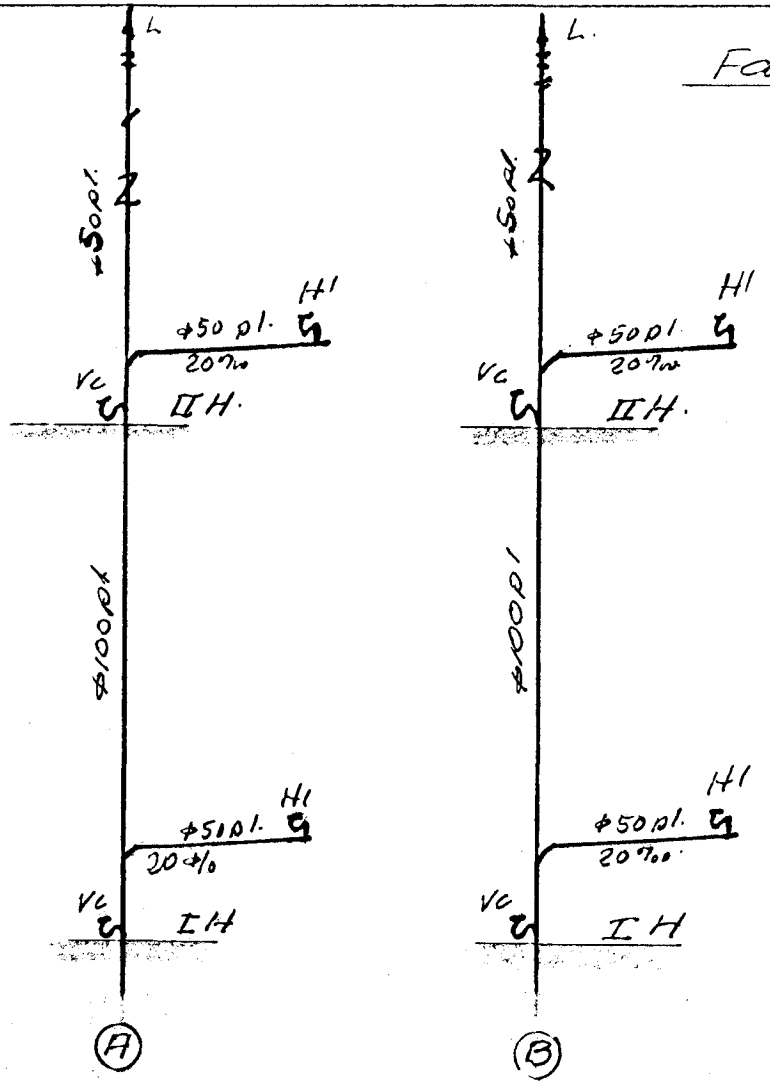

Fallrör 1:50

Hitalögn

Leiðslukerfi 1:100

Pípuviðir

Vatnslögn

Leiðslukerfi 1:100

Pípuviðir

Benedikt B. Sigurðsson rektor.		
Reykjavíkuvæðing; Hf. Súðurenda.		
M.	1:100 1:50.	Hitalögn; Vatn- skjalögn
D	maí '78	Leiðslukerfi. Pípuviðir.
Nr.	4. bl.	Bun. B. Sigurðsson.