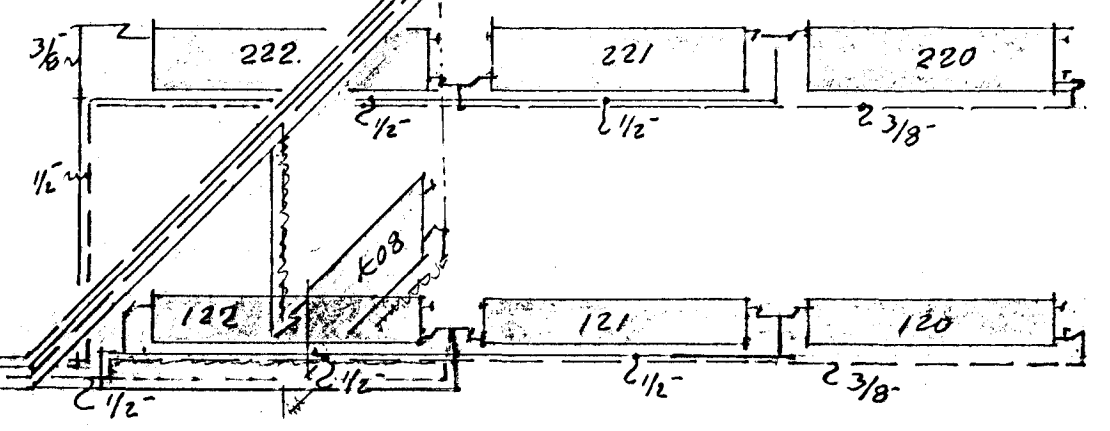

Fallrör 1:50

Hitalögn

Leiðslukerfi 1:100

Pípuviðir

Vatnslögn

Leiðslukerfi 1:100

Pípuviðir

Benedikt B. Sigurðsson rektor.		
Reykjavíkuvæðing; Hf. Súðurenda.		
M.	1:100 1:50.	Hitalögn; Vatn- skjalögn
D	maí '78	Leiðslukerfi. Pípuviðir.
Nr.	4. bl.	Bun. B. Sigurðsson.