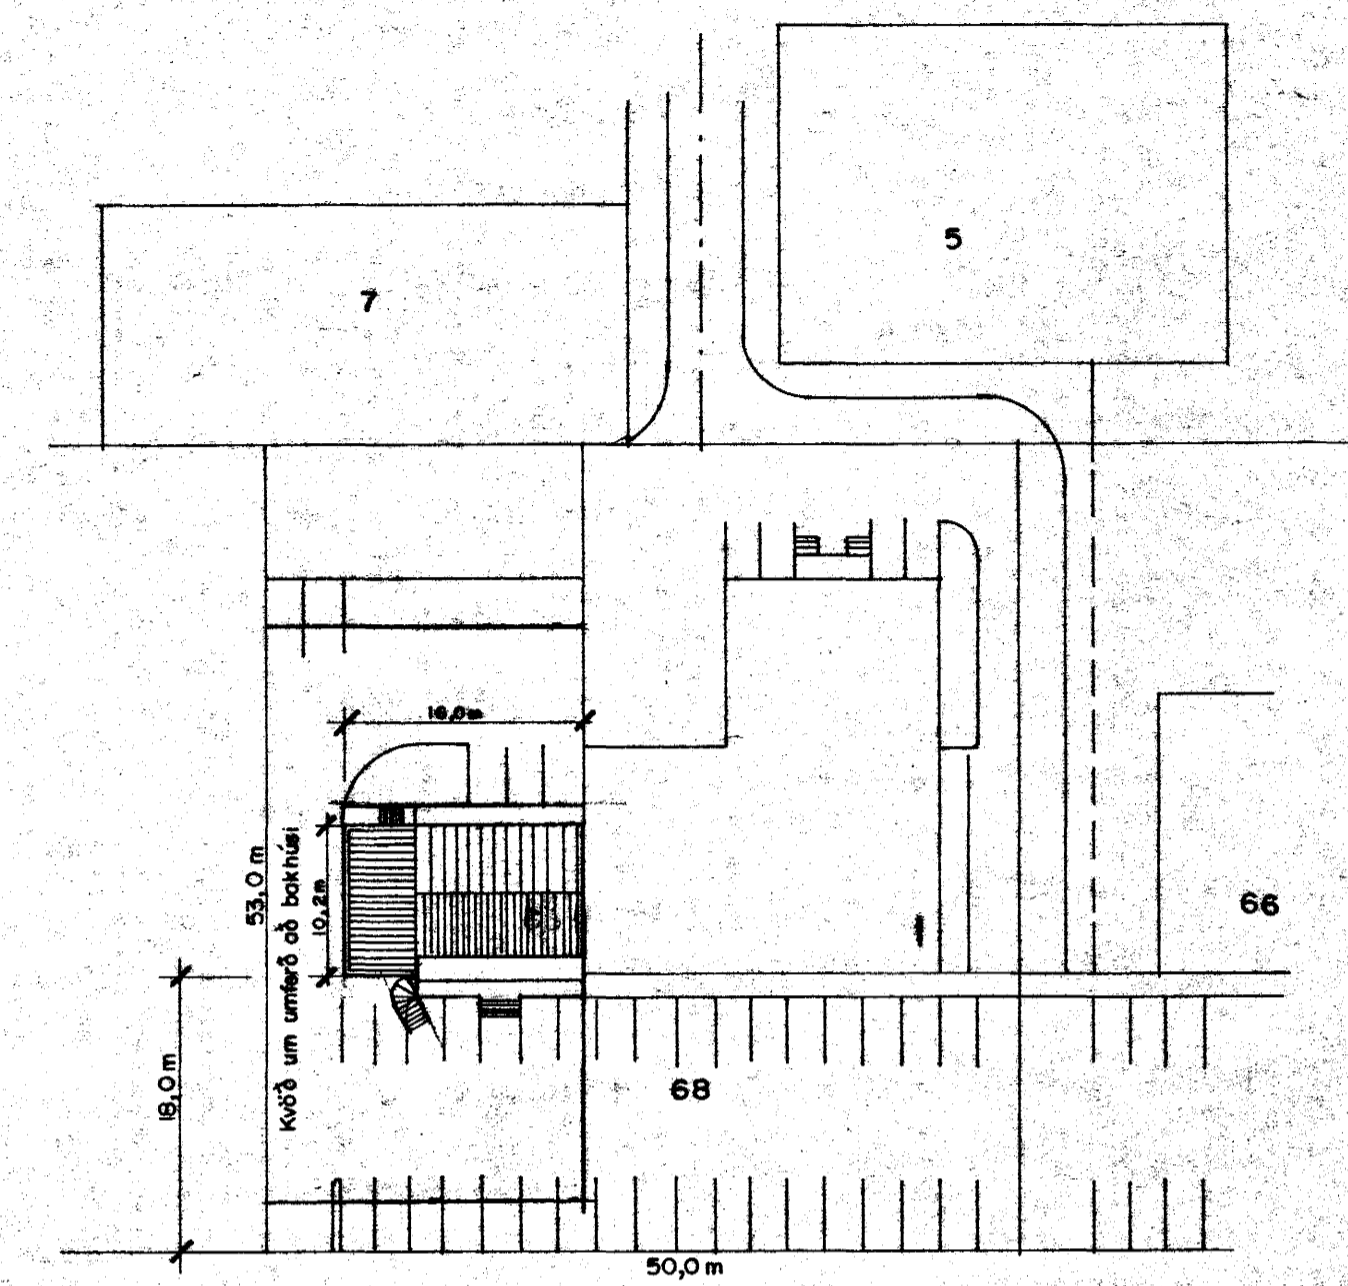

RP

SUÐAUSTURHLIÐ

REYKJAVÍKURVEGUR  
 AFSTÖÐUMYND 1:500

NORÐVESTURHLIÐ

NORÐAUSTUR

*Agúst Þórarinnsson*