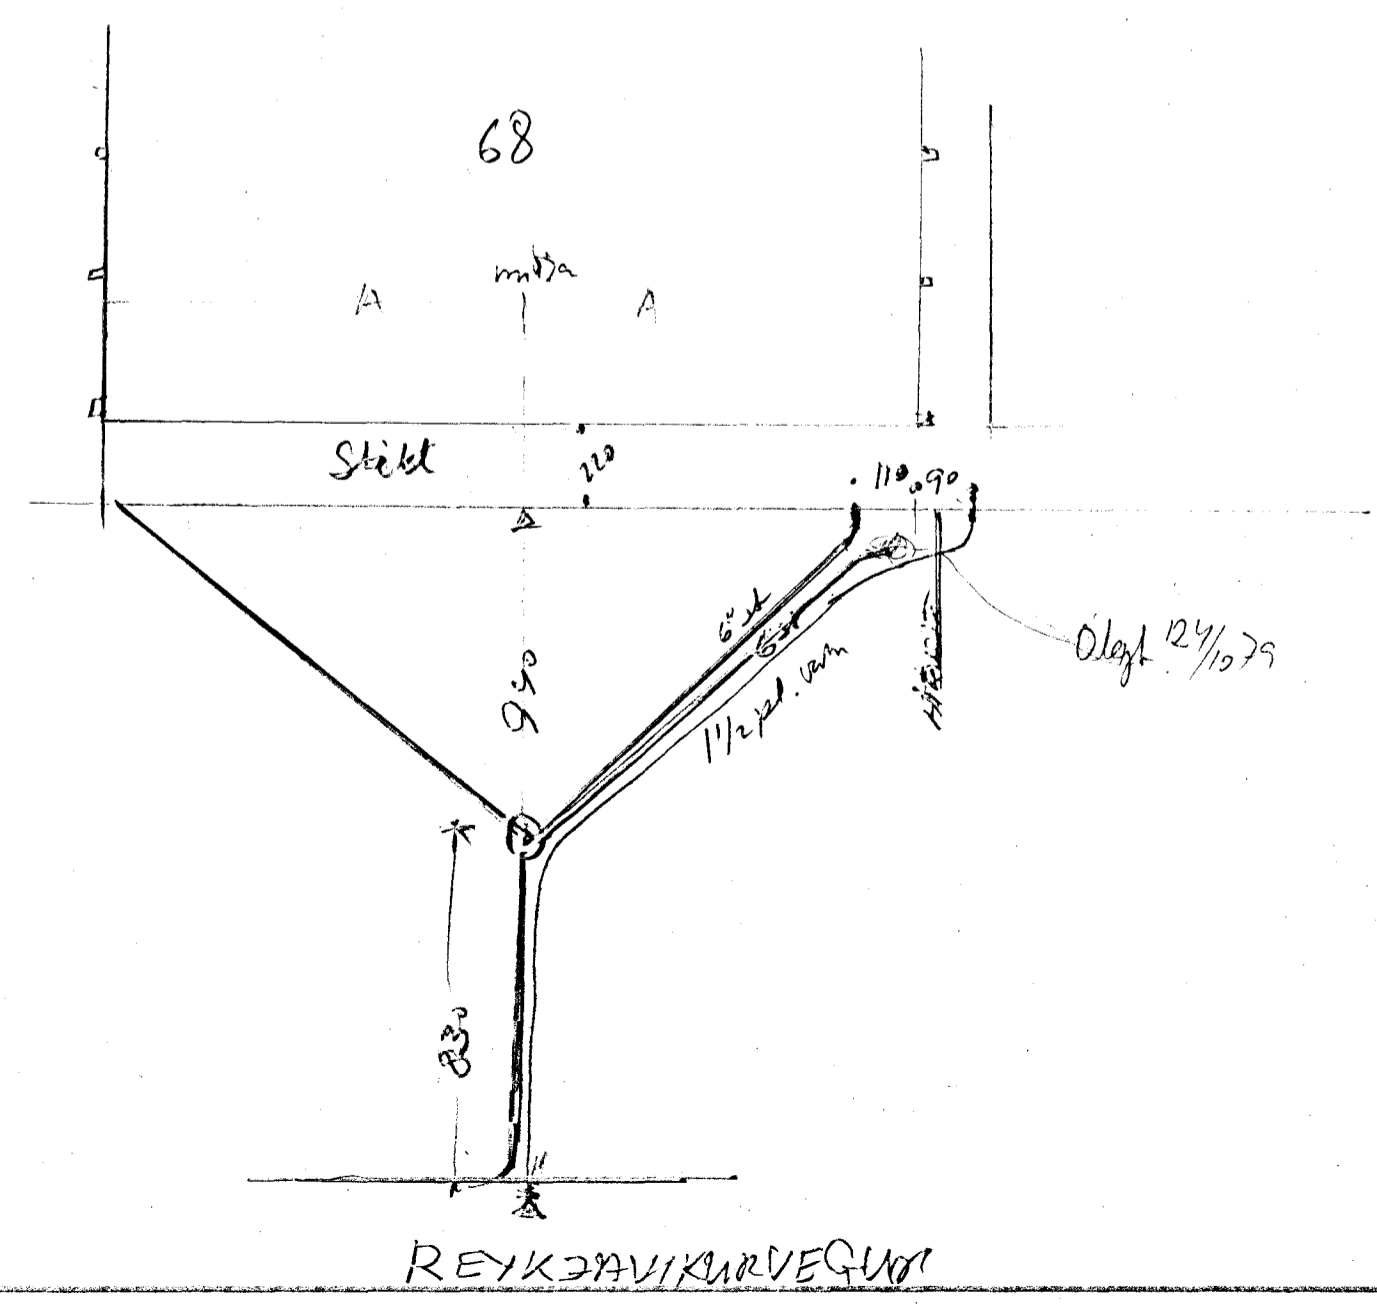

AFSTÖÐUMYND 1:500

SERMYND AF DÆLUBRUNNI

REYKJAVÍKURVEGUR 68	MÆLIKVARDI	VERK	TEIKN NR
AFSTÖÐUMYND OG SERMYND AF DÆLUSTR	Hanna <i>Sp</i> Teikna <i>Sp</i>	Yfirfari <i>Sp</i> Samb:	DAGS 79.09.10
JÓHANN GUNNAR BERGPÓRSSON VERKFR MVFI STRANDGÖTU 11 - HAFNARFIRÐI - Sími 53315	BREYTT		