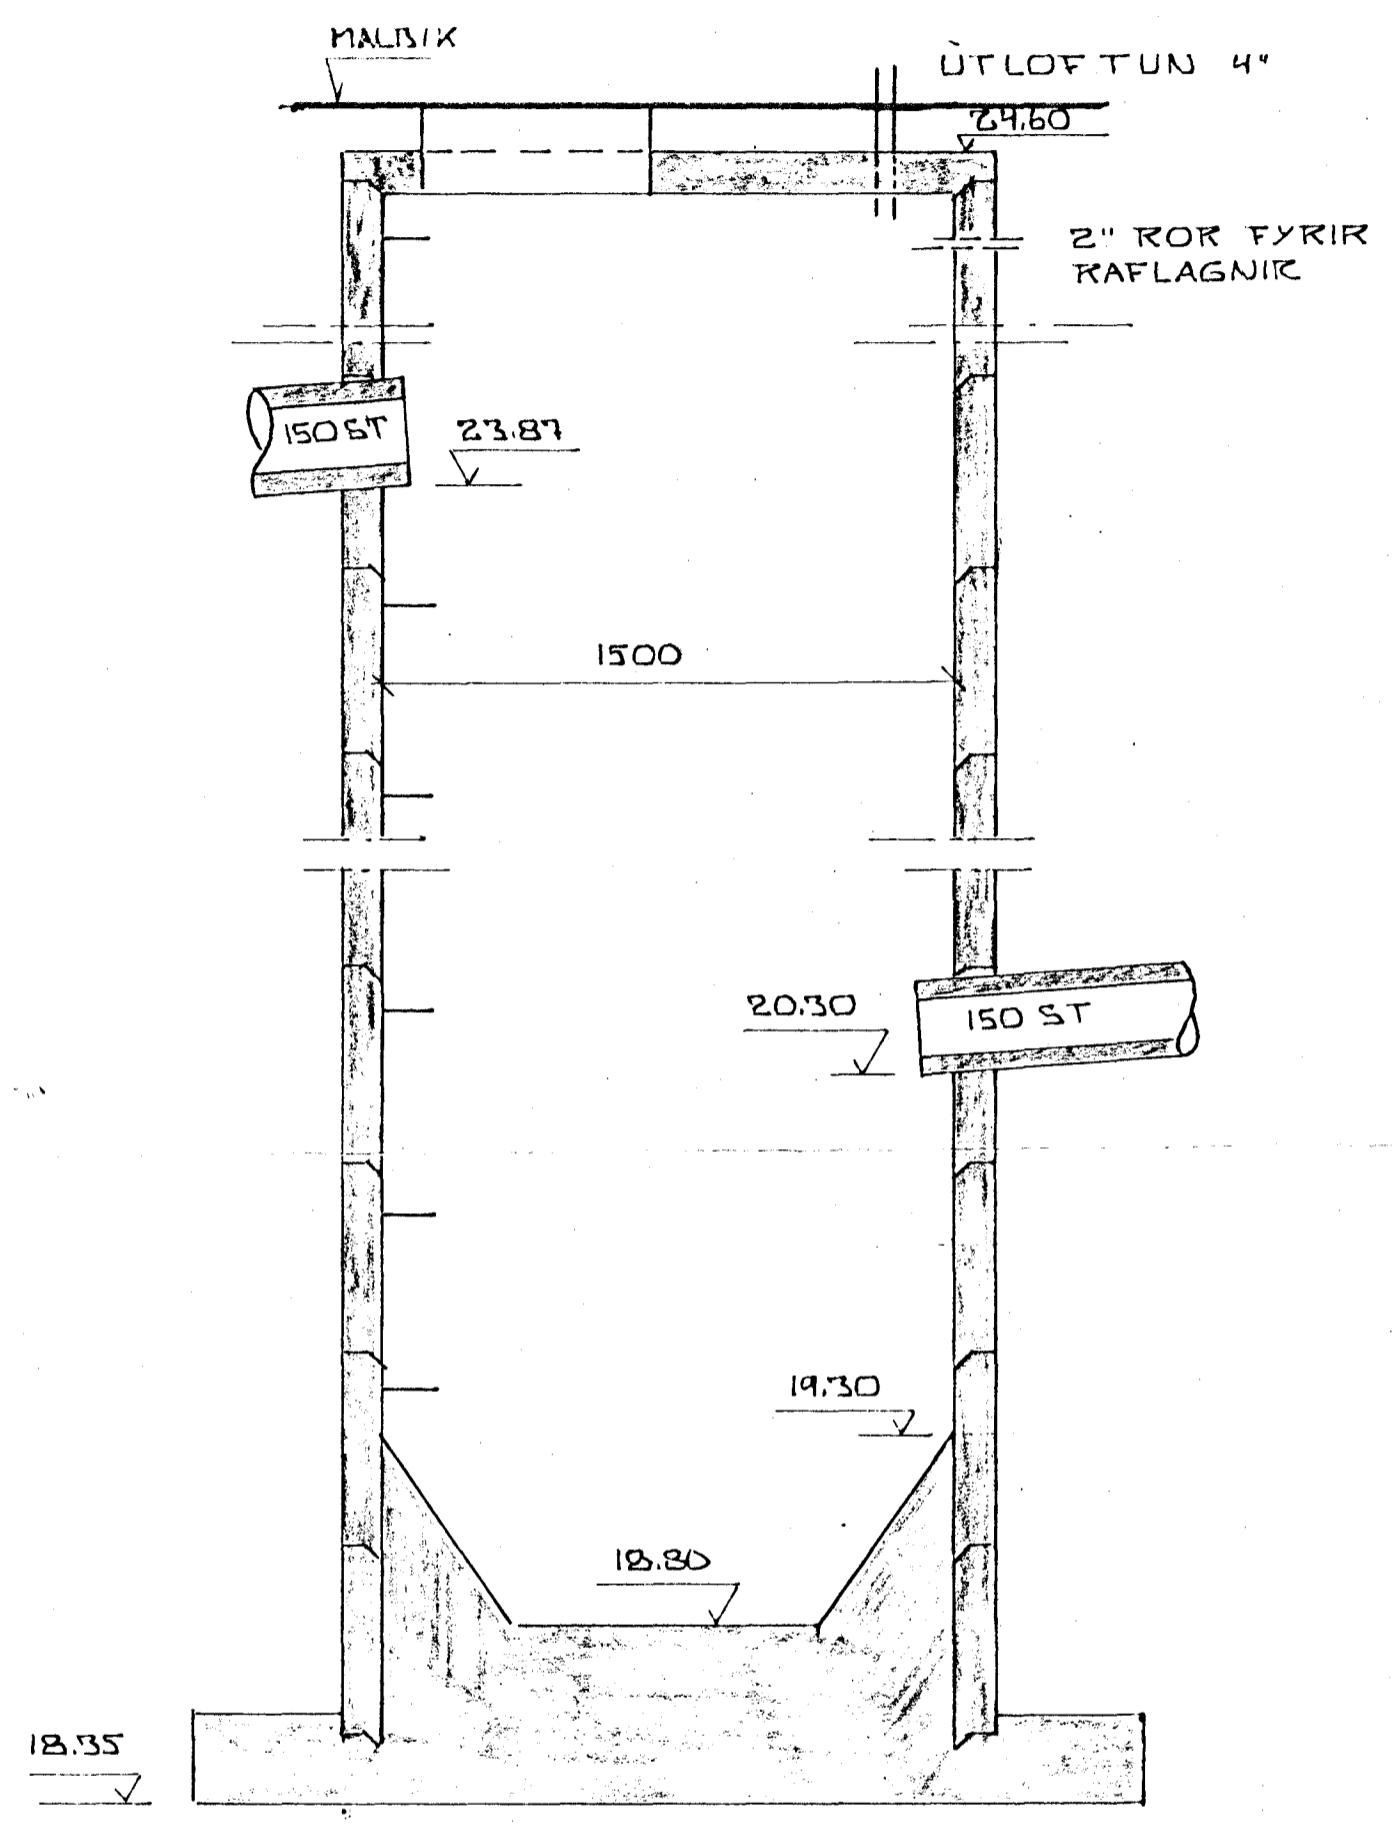

AFSTÖÐUMYND 1:500

SERMYND AF DÆLUBRUNNI

REYKJAVÍKURVEGUR 68	MÆLIKVARDI	VERK	TEIKN NR
AFSTÖÐUMYND OG SERMYND AF DÆLUSTR	Hanna <i>Sp</i> Teikna <i>Sp</i>	Yfirfari <i>Sp</i> Samb:	DAGS 79.09.10
JÓHANN GUNNAR BERGPÓRSSON VERKFR MVFI STRANDGÖTU 11 - HAFNARFIRÐI - Sími 53315	BREYTT		