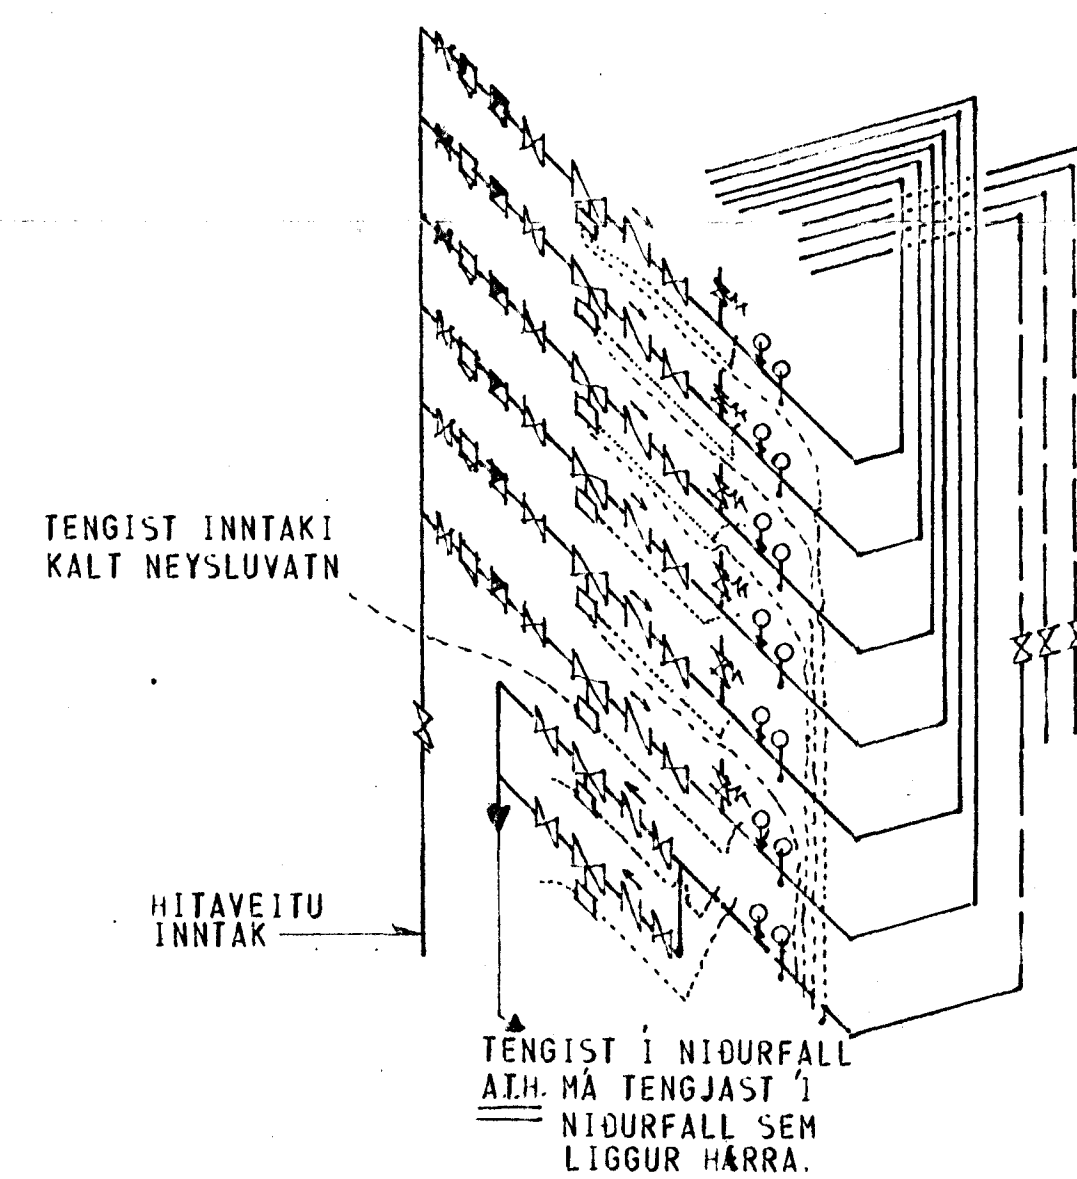

KERFI 1:50

TENGIMYND HITAVEITU 1:20

AD TENGKLEFA  
SJA SERMYND

SKÝRINGAR SJA TEIKN. NR. 20.

|  |                              |                    |                  |
|--|------------------------------|--------------------|------------------|
| REYKJAVÍKURVEGUR 68.   | VELIKVAFDI<br>1:50           | VERK<br>7303       | TEIKN NR.<br>24. |
| VATNSLÖGN - KERFI  | Hanna S. P.<br>Teiknað: S.P. | Yfirfarð.<br>Samþ. | DAGS<br>JÚLÍ '79 |
| JÓHANN GUNNAR BERGPÓRSSON VERKFR. MVFI<br>STRANDGÖTU 11 - HAFNARFIRÐI - Sími 53315 | BREYTT                       |                    |                  |