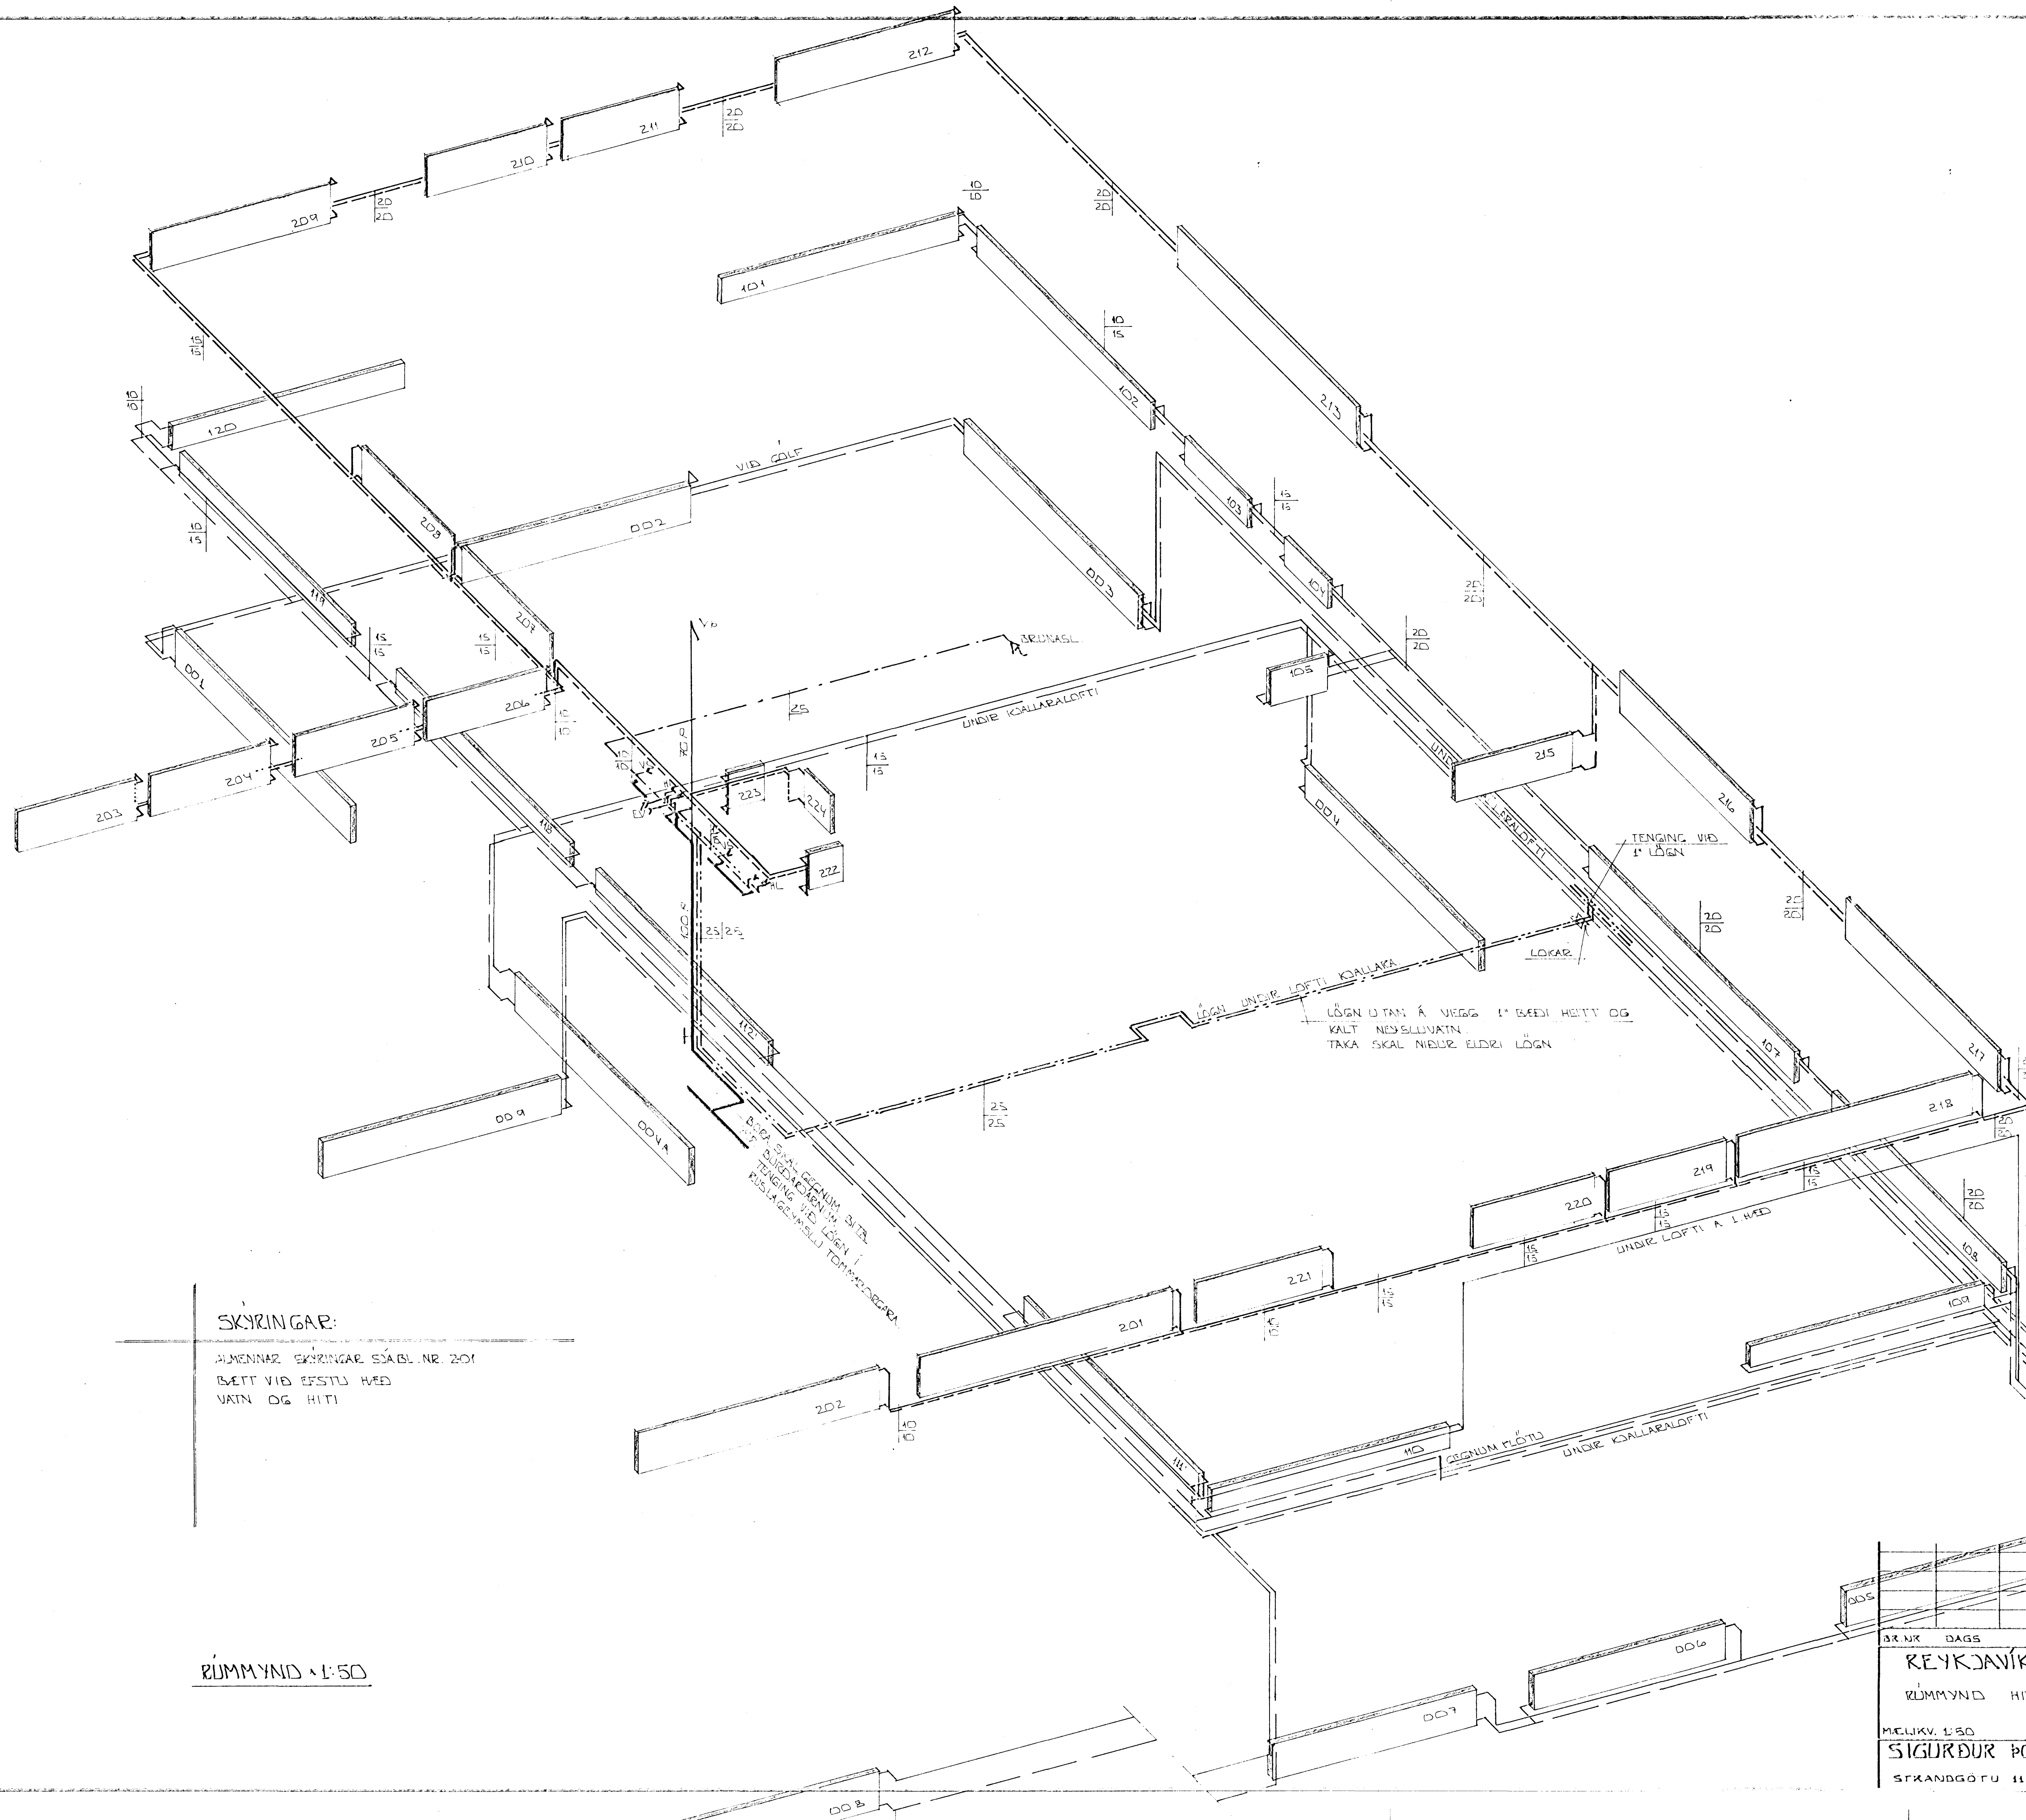

OFNATAFLA

OFN NR.	HITA-ÞORF KAL/T	MESTA LENGD	MESTA HÆD	TENGING A - C D - D
201	2100	4100	650	A - D
202	2100	4100	650	A - D
203		2000	650	C - D
204	1200	2000	650	C - D
205	1200	2000	650	C - D
206	1000	2000	650	C - D
207	1200	2000	650	C - D
208	1250	2000	650	C - D
209	1200	3000	650	C - D
210	1200	2000	650	A - B
211	1200	2000	650	A - B
212	1200	3000	650	C - D
213	1700	4000	650	A - B
215		2000	650	C - D
216		3000	650	C - D
217	2600	4000	650	A - D
218	1725	4000	650	B - C
219	2000	2000	650	C - D
220	720	2000	650	C - D
221		2000	650	C - D
222	375	600	650	C - D
223	1500	600	650	B - C
224		600	650	A - B

SKYRINGAR:
 ALMENNAR SKYRINGAR SÁBIL NR. 201
 BÆTT VÍÐ EFSTU HÆÐ
 VAIN OG HITI

RÚMMYND 1:50

LÖGN UTAN Á VEGGI 1" BÆÐI HEITI OG
 KALT NEDSULVAIN
 TAKA SKAL NIÐUR ELÐRI LÖGN

TENGIST VÍÐ ELÐRI LÖGN
 SEM LIGGUR VÍÐ LOFT
 TÆRABÖGG