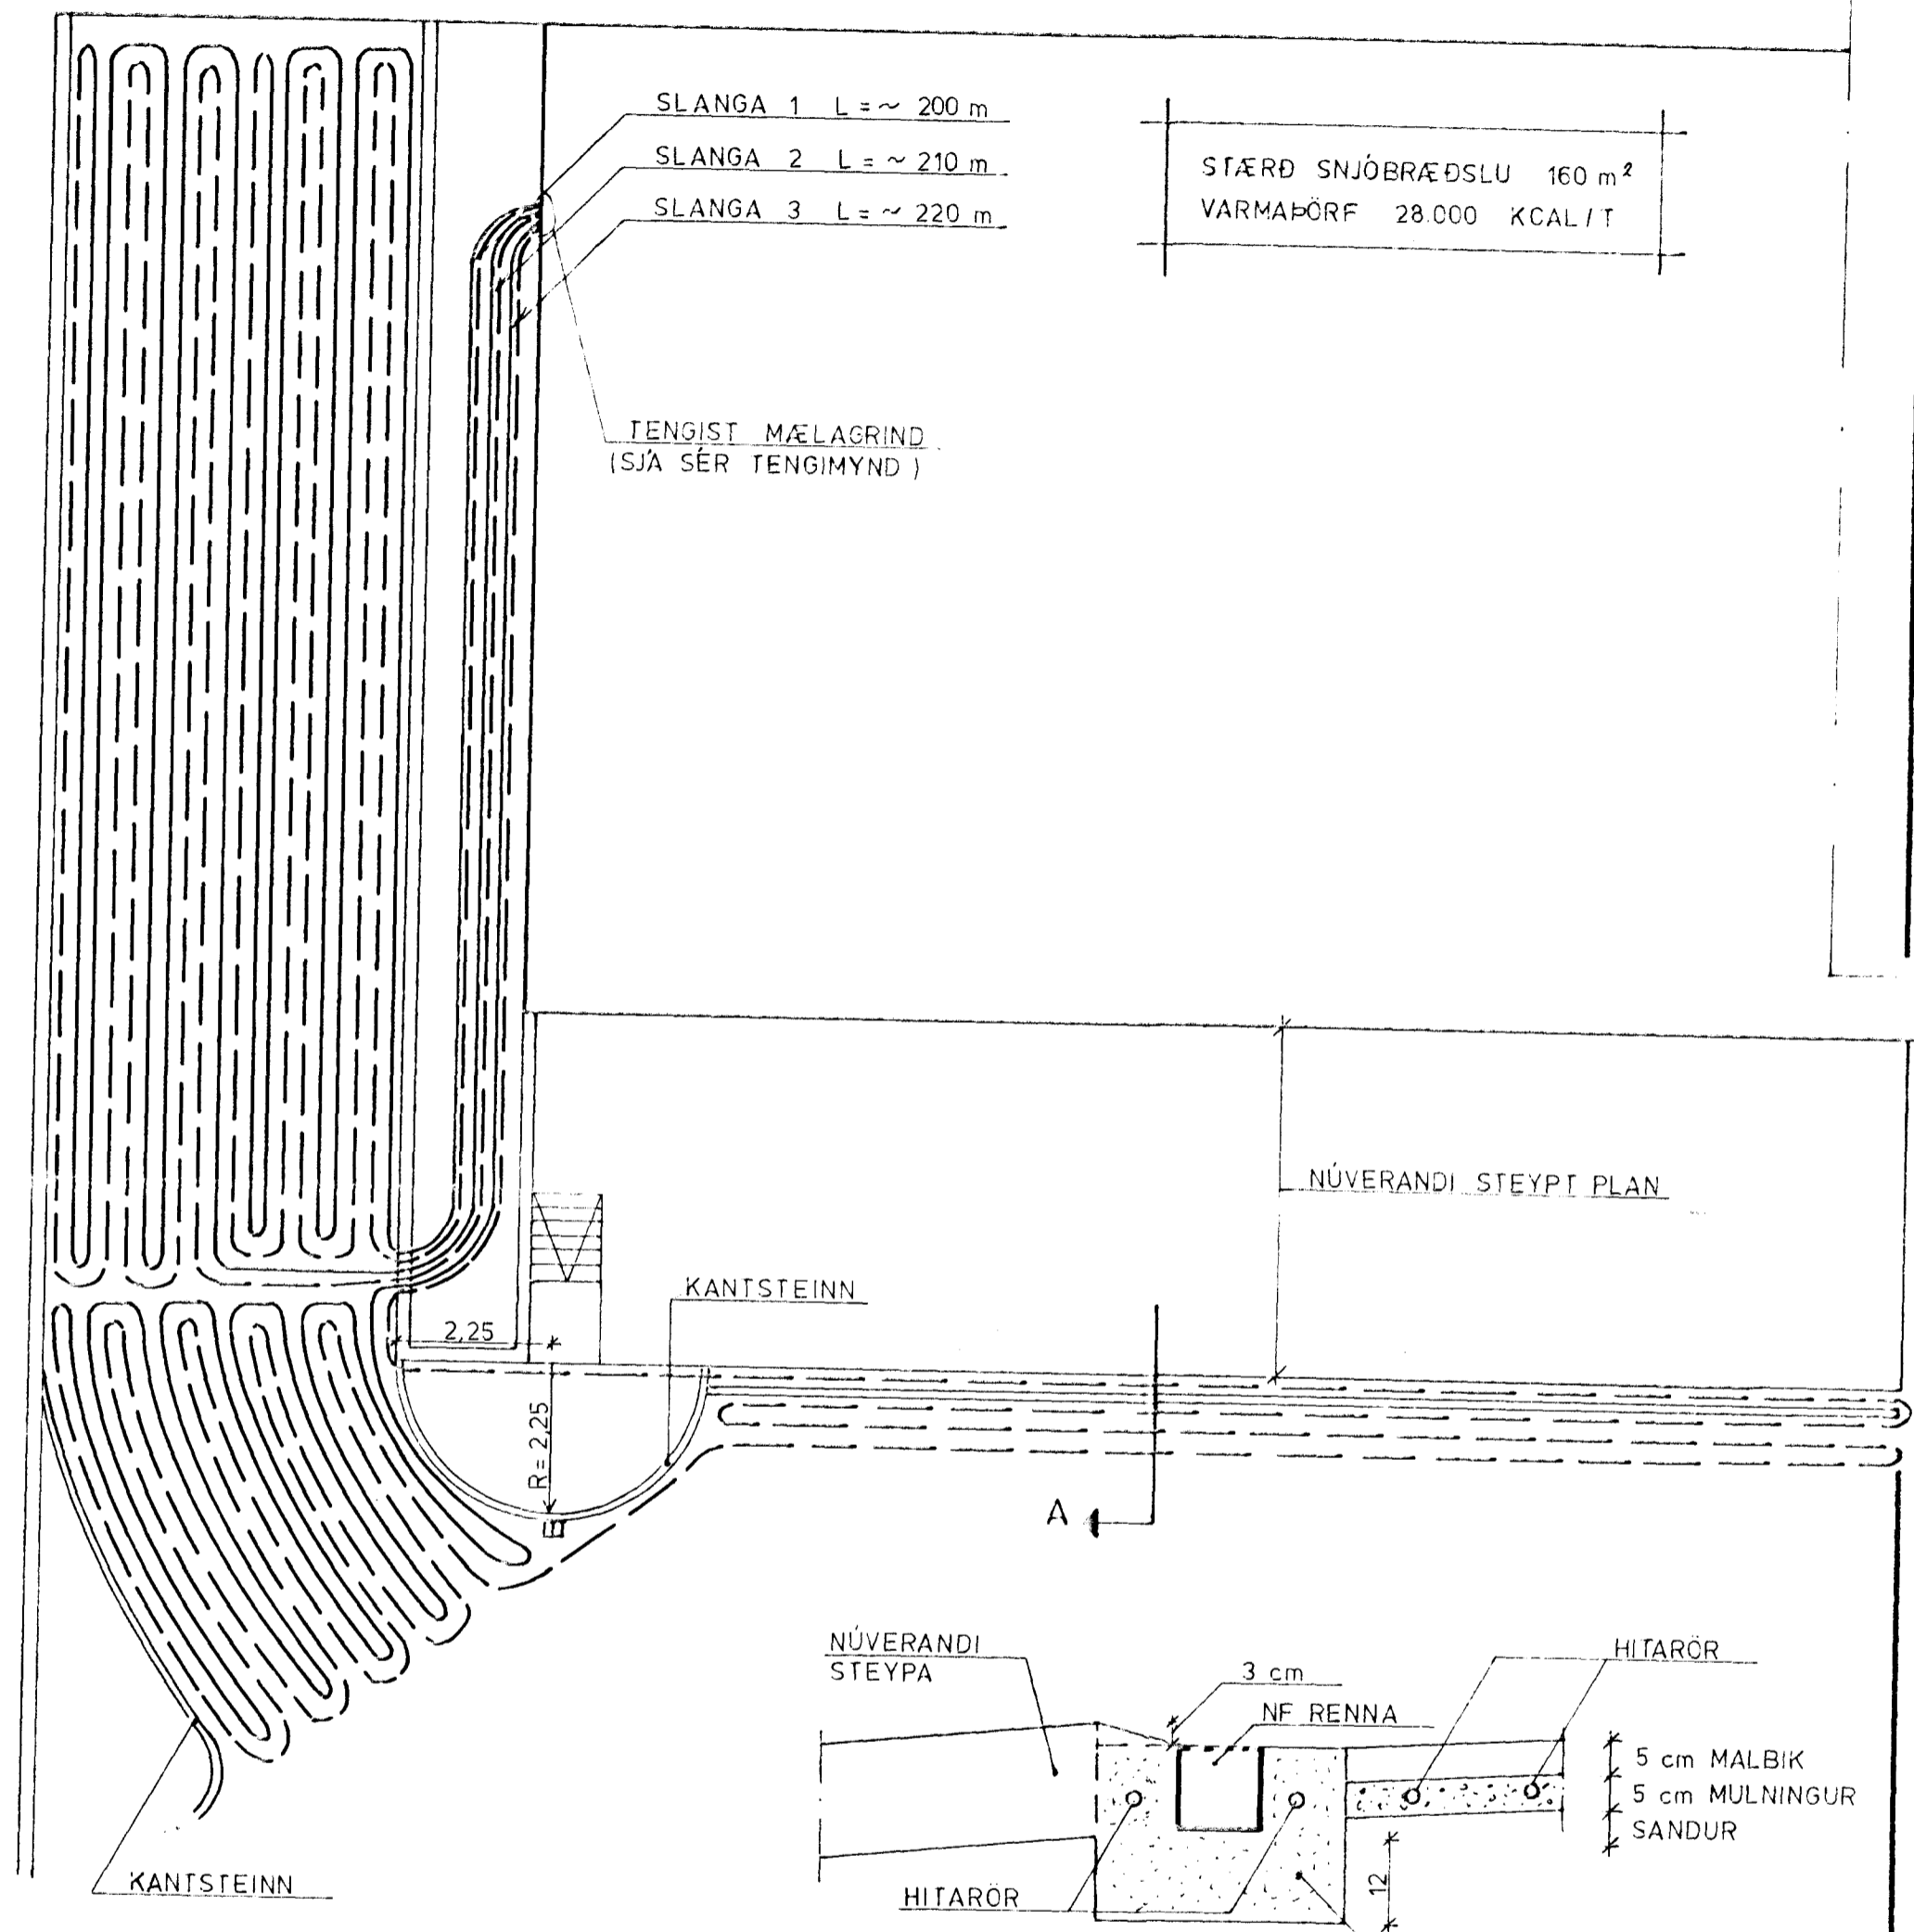

GRUNNMYND 1:200

SNID A 1:10

ÞVERSNIÐ 1:10

HAGVIRKI HF KLETTUR SKÚTAHRAUN 2 - 220 HAFNARFIRDI - Sími 53999	Verk nr.
	Teikning nr.
	Mælikvarði
	Dagsetning
REYKJAVÍKURVEGUR 72, HAFNARFIRDI GRUNNMYND, YFIRBORÐ OG SNJÓBRÆÐSLA	
SNJÓBRÆÐSLU BÆTT VIÐ JUNI '94	Hannað / Teiknað / Yfirfarið / Samþykkt [Signatures]