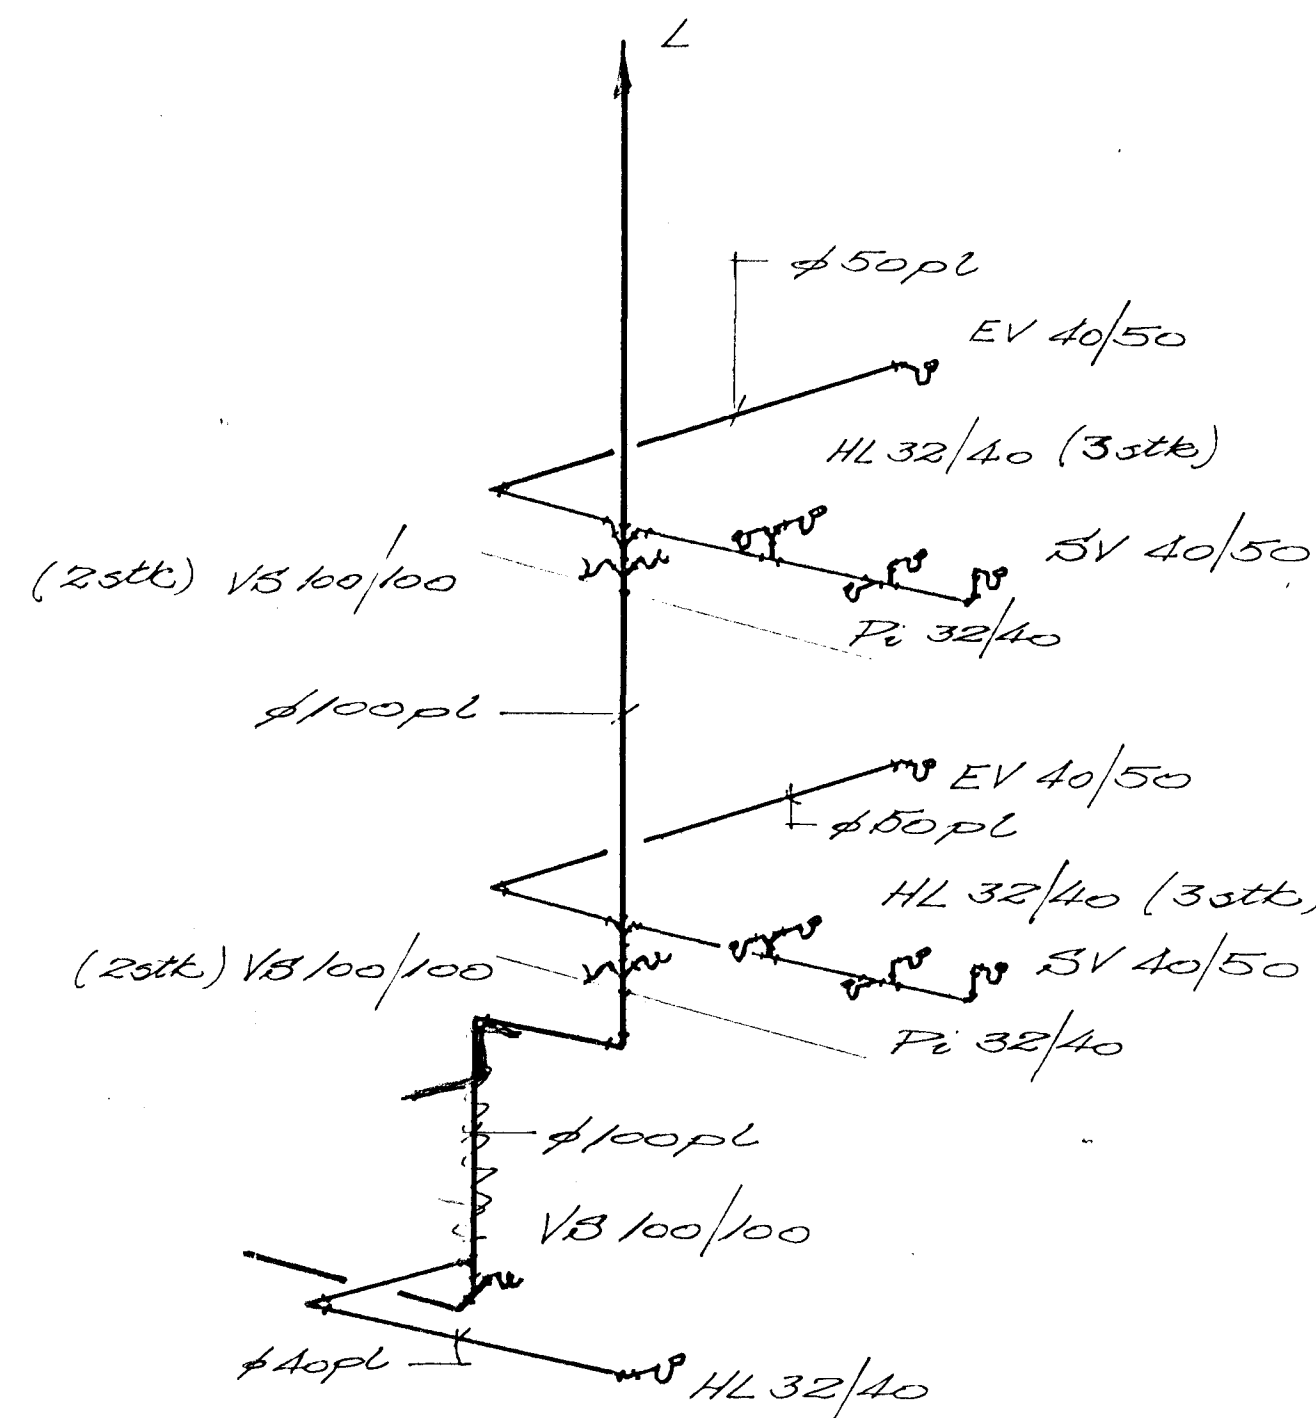

Grunnmynd þjallara

Grunnmynd 1. hæð

Grunnmynd 2. hæð

reyshvatasúmmynd

fræunslágnir, rúmmynd

- SKYRINGAR
- EV = eldhvástur
  - HL = harðlaug
  - SV = stölvástur
  - PL = þragstól
  - VB = Balmessstól

|  |  |       |  |                   |  |   |  |
|--|--|-------|--|-------------------|--|---|--|
| BR.  |  | DAGS. |  | BREYTING          |  | REYKJAVÍKURVEGUR 72<br>HAFNARFJÁRDARFÉÐER<br>Reyshvataslagur<br>Fræunslágnir<br>Grunnmyndir og rúmmyndir. |  |
| VERKFRÆDISTOFA ÁRMÓLA 1<br>REYKJAVÍK - Sími 93344<br><i>Kjartan Þósson</i> |  |       |  | HANNAD            |  | KVARDI / 150  |  |
|  |  |       |  | TEIKNAD <i>Hf</i> |  | DAGS Ágúst 75   |  |
| YFIRFARIÐ  |  |       |  | NR.               |  | BL. AF.   |  |