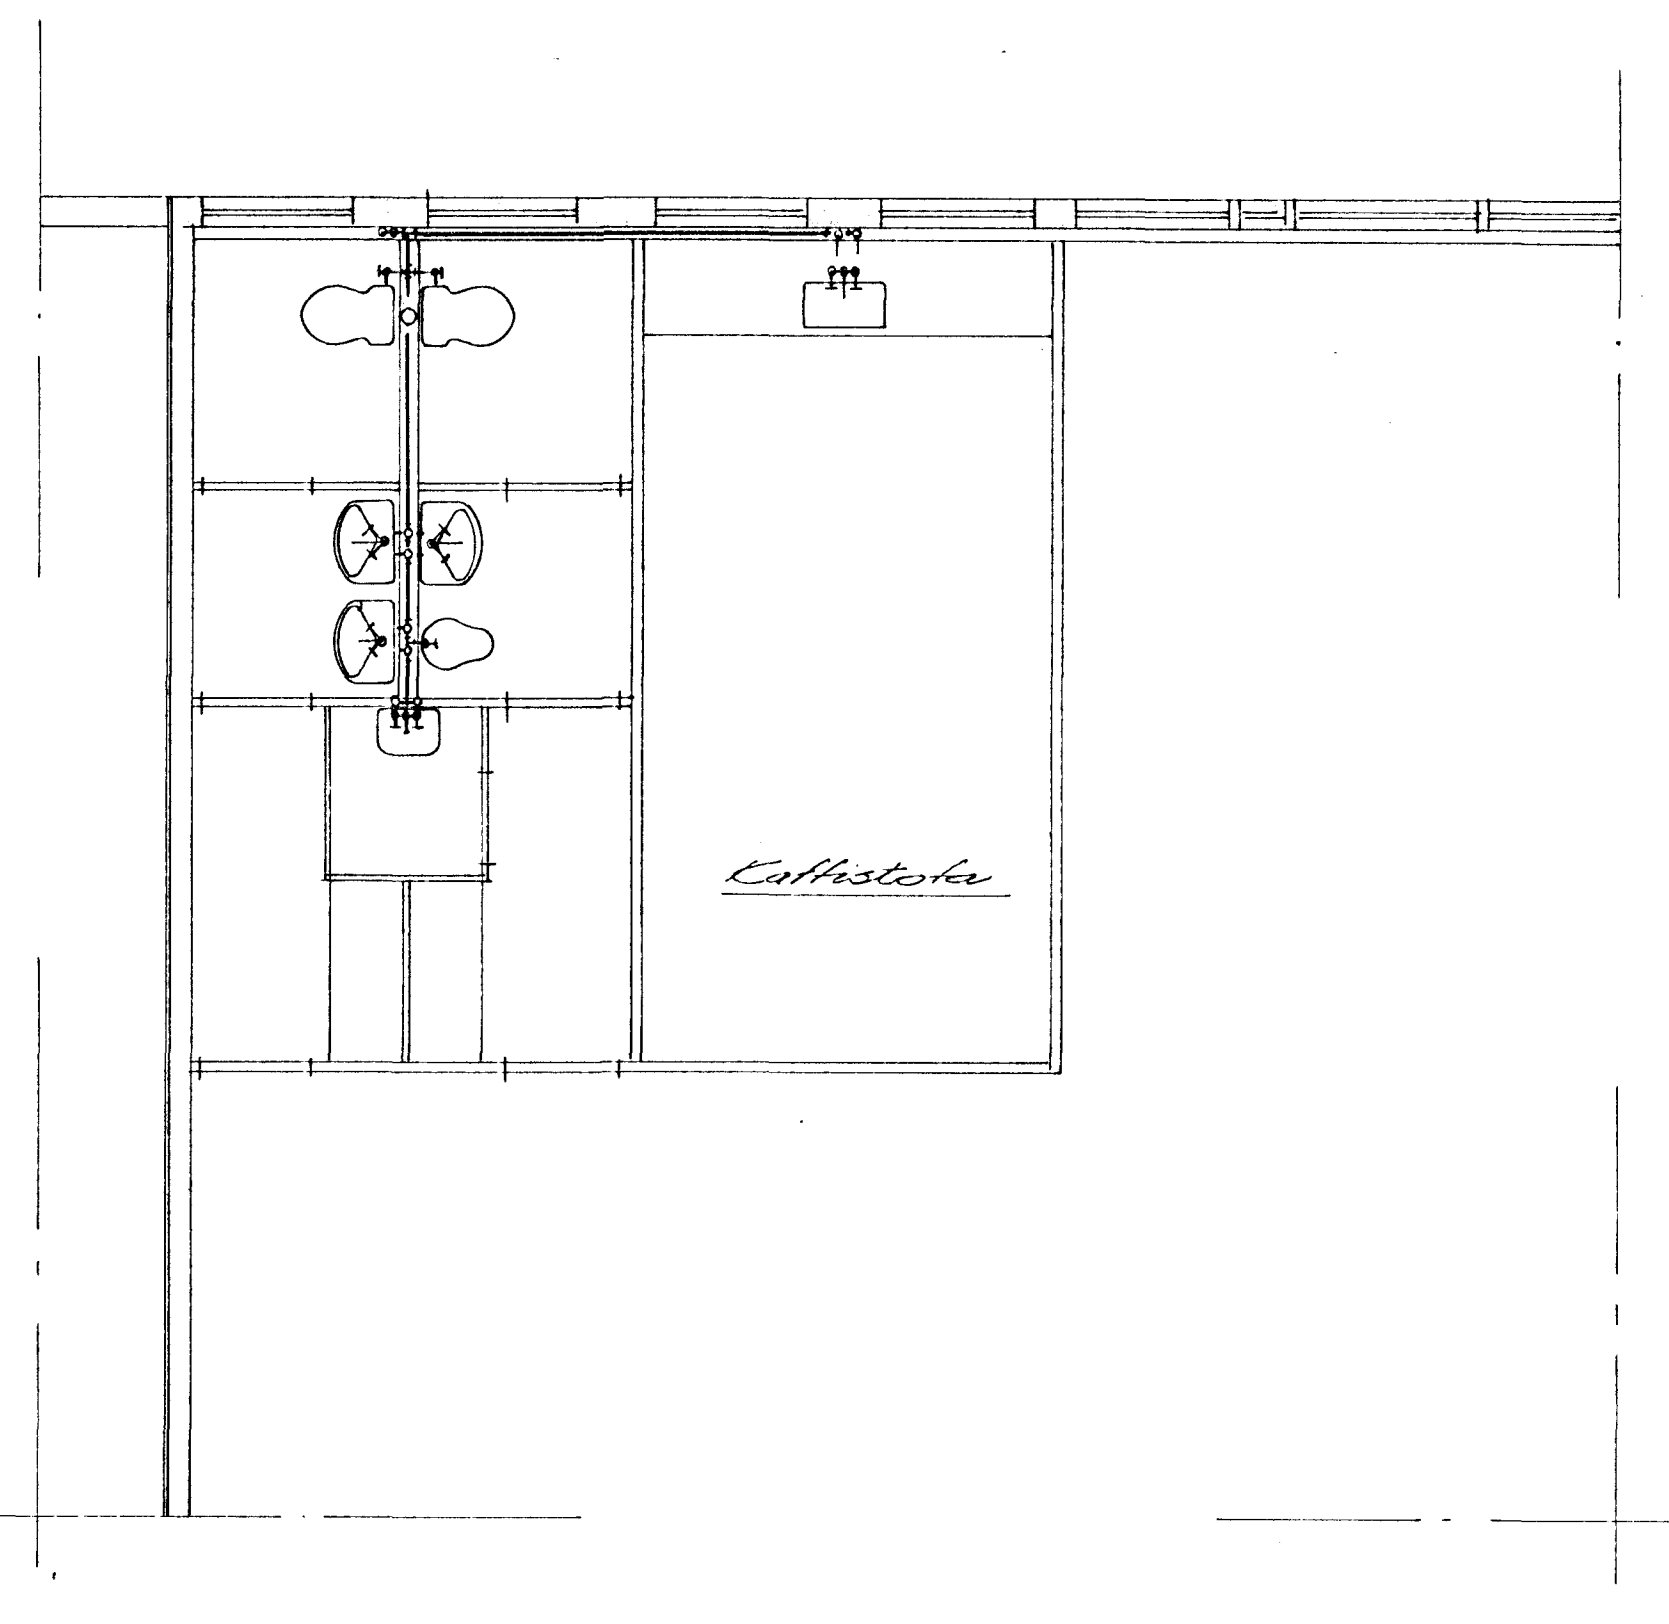

Grunnmynd þjallara

Grunnmynd 1. hæð

Grunnmynd 2. hæð

reyshvatasúmmynd

fræunslágnir, rúmmynd

- SKYRINGAR
- EV = eldhvástur
  - HL = harðlaug
  - SV = stölvástur
  - PL = þragstól
  - VB = Balmessstól

|  |  |       |  |                   |  |   |  |
|--|--|-------|--|-------------------|--|---|--|
| BR.  |  | DAGS. |  | BREYTING          |  | REYKJAVÍKURVEGUR 72<br>HAFNARFJÁRDARFÉÐER<br>Reyshvataslagur<br>Fræunslágnir<br>Grunnmyndir og rúmmyndir. |  |
| VERKFRÆDISTOFA ÁRMÓLA 1<br>REYKJAVÍK - Sími 93344<br><i>Kjartan Þósson</i> |  |       |  | HANNAD            |  | KVARDI / 150  |  |
|  |  |       |  | TEIKNAD <i>Hf</i> |  | DAGS Ágúst 75   |  |
| YFIRFARIÐ  |  |       |  | NR.               |  | BL. AF.   |  |