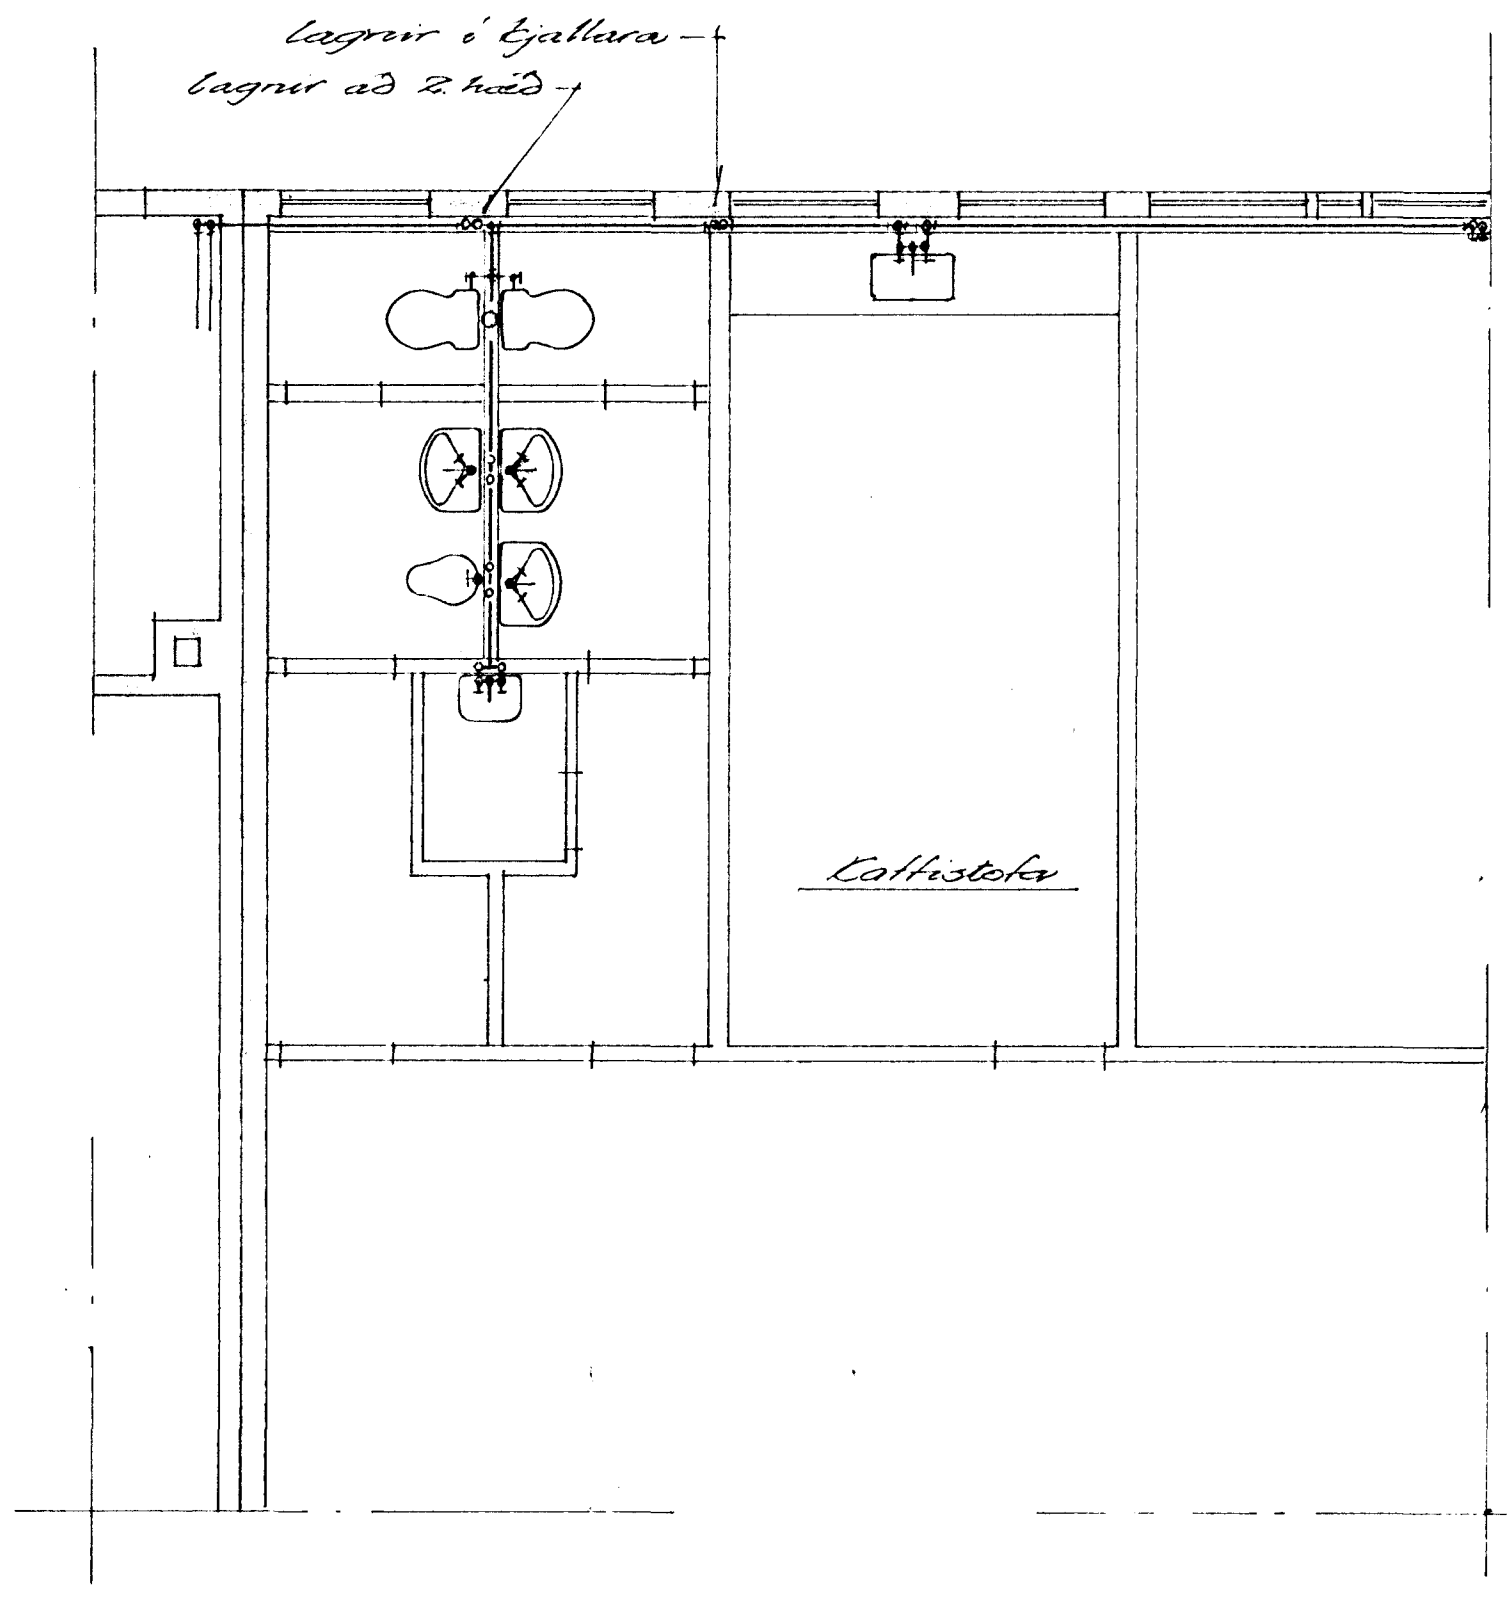

Grunnmynd þjallara

Grunnmynd 1. hæð

Grunnmynd 2. hæð

reyshvatasúmmynd

fræunslágnir, rúmmynd

- SKYRINGAR
- EV = eldhvástur
  - HL = harðlaug
  - SV = stölvástur
  - PL = þragstól
  - VB = Balmessstól

|  |  |       |  |                   |  |   |  |
|--|--|-------|--|-------------------|--|---|--|
| BR.  |  | DAGS. |  | BREYTING          |  | REYKJAVÍKURVEGUR 72<br>HAFNARFJÁRDARFÉÐER<br>Reyshvataslagur<br>Fræunslágnir<br>Grunnmyndir og rúmmyndir. |  |
| VERKFRÆDISTOFA ÁRMÓLA 1<br>REYKJAVÍK - Sími 93344<br><i>Kjartan Þósson</i> |  |       |  | HANNAD            |  | KVARDI / 150  |  |
|  |  |       |  | TEIKNAD <i>Hf</i> |  | DAGS Ágúst 75   |  |
| YFIRFARIÐ  |  |       |  | NR.               |  | BL. AF.   |  |