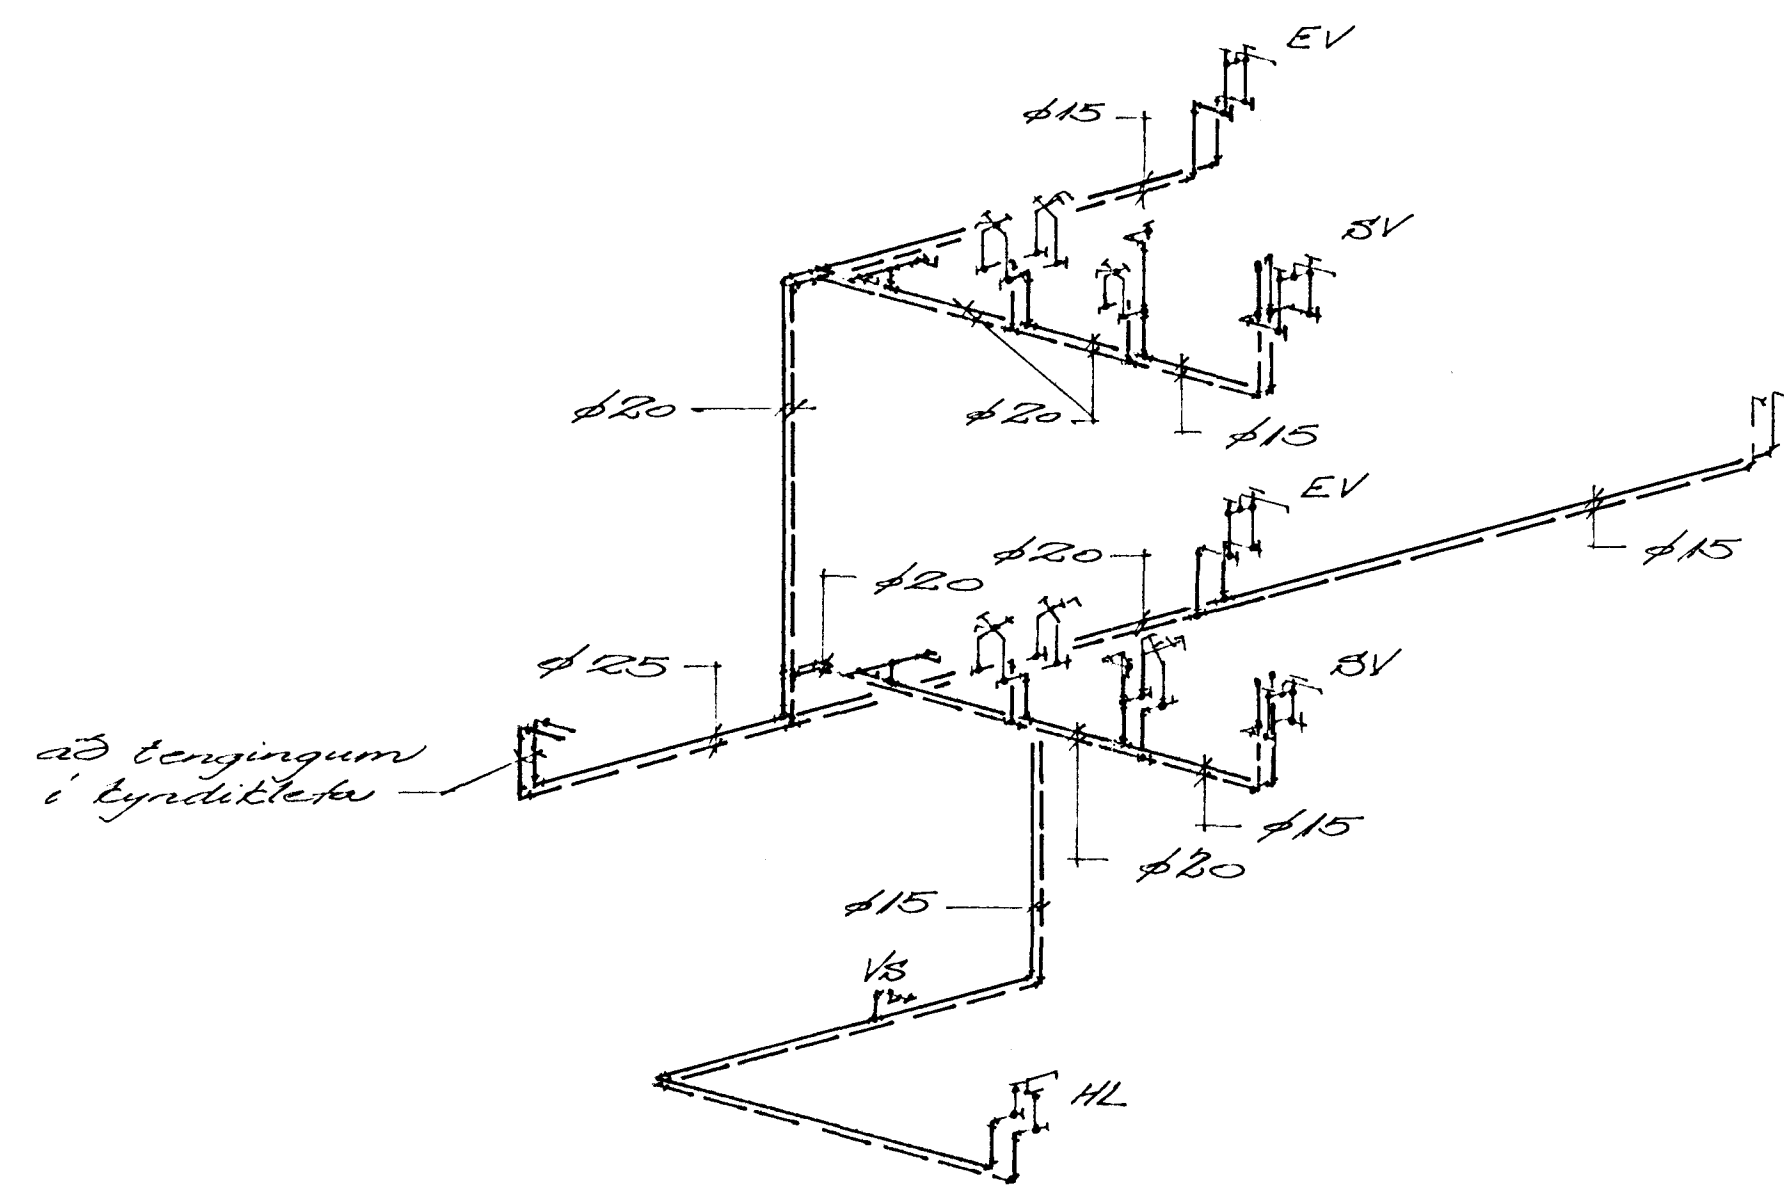

Grunnmynd þjallara

Grunnmynd 1. hæð

Grunnmynd 2. hæð

reyshvatasúmmynd

fræunslágnir, rúmmynd

- SKYRINGAR
- EV = eldhvástur
  - HL = harðlaug
  - SV = stölvástur
  - PL = þragstól
  - VB = Balmessstól

|  |  |       |  |                   |  |   |  |
|--|--|-------|--|-------------------|--|---|--|
| BR.  |  | DAGS. |  | BREYTING          |  | REYKJAVÍKURVEGUR 72<br>HAFNARFJÁRDARFÉÐER<br>Reyshvataslagur<br>Fræunslágnir<br>Grunnmyndir og rúmmyndir. |  |
| VERKFRÆDISTOFA ÁRMÓLA 1<br>REYKJAVÍK - Sími 93344<br><i>Kjartan Þósson</i> |  |       |  | HANNAD            |  | KVARDI / 150  |  |
|  |  |       |  | TEIKNAD <i>Hf</i> |  | DAGS Ágúst 75   |  |
| YFIRFARIÐ  |  |       |  | NR.               |  | BL. AF.   |  |