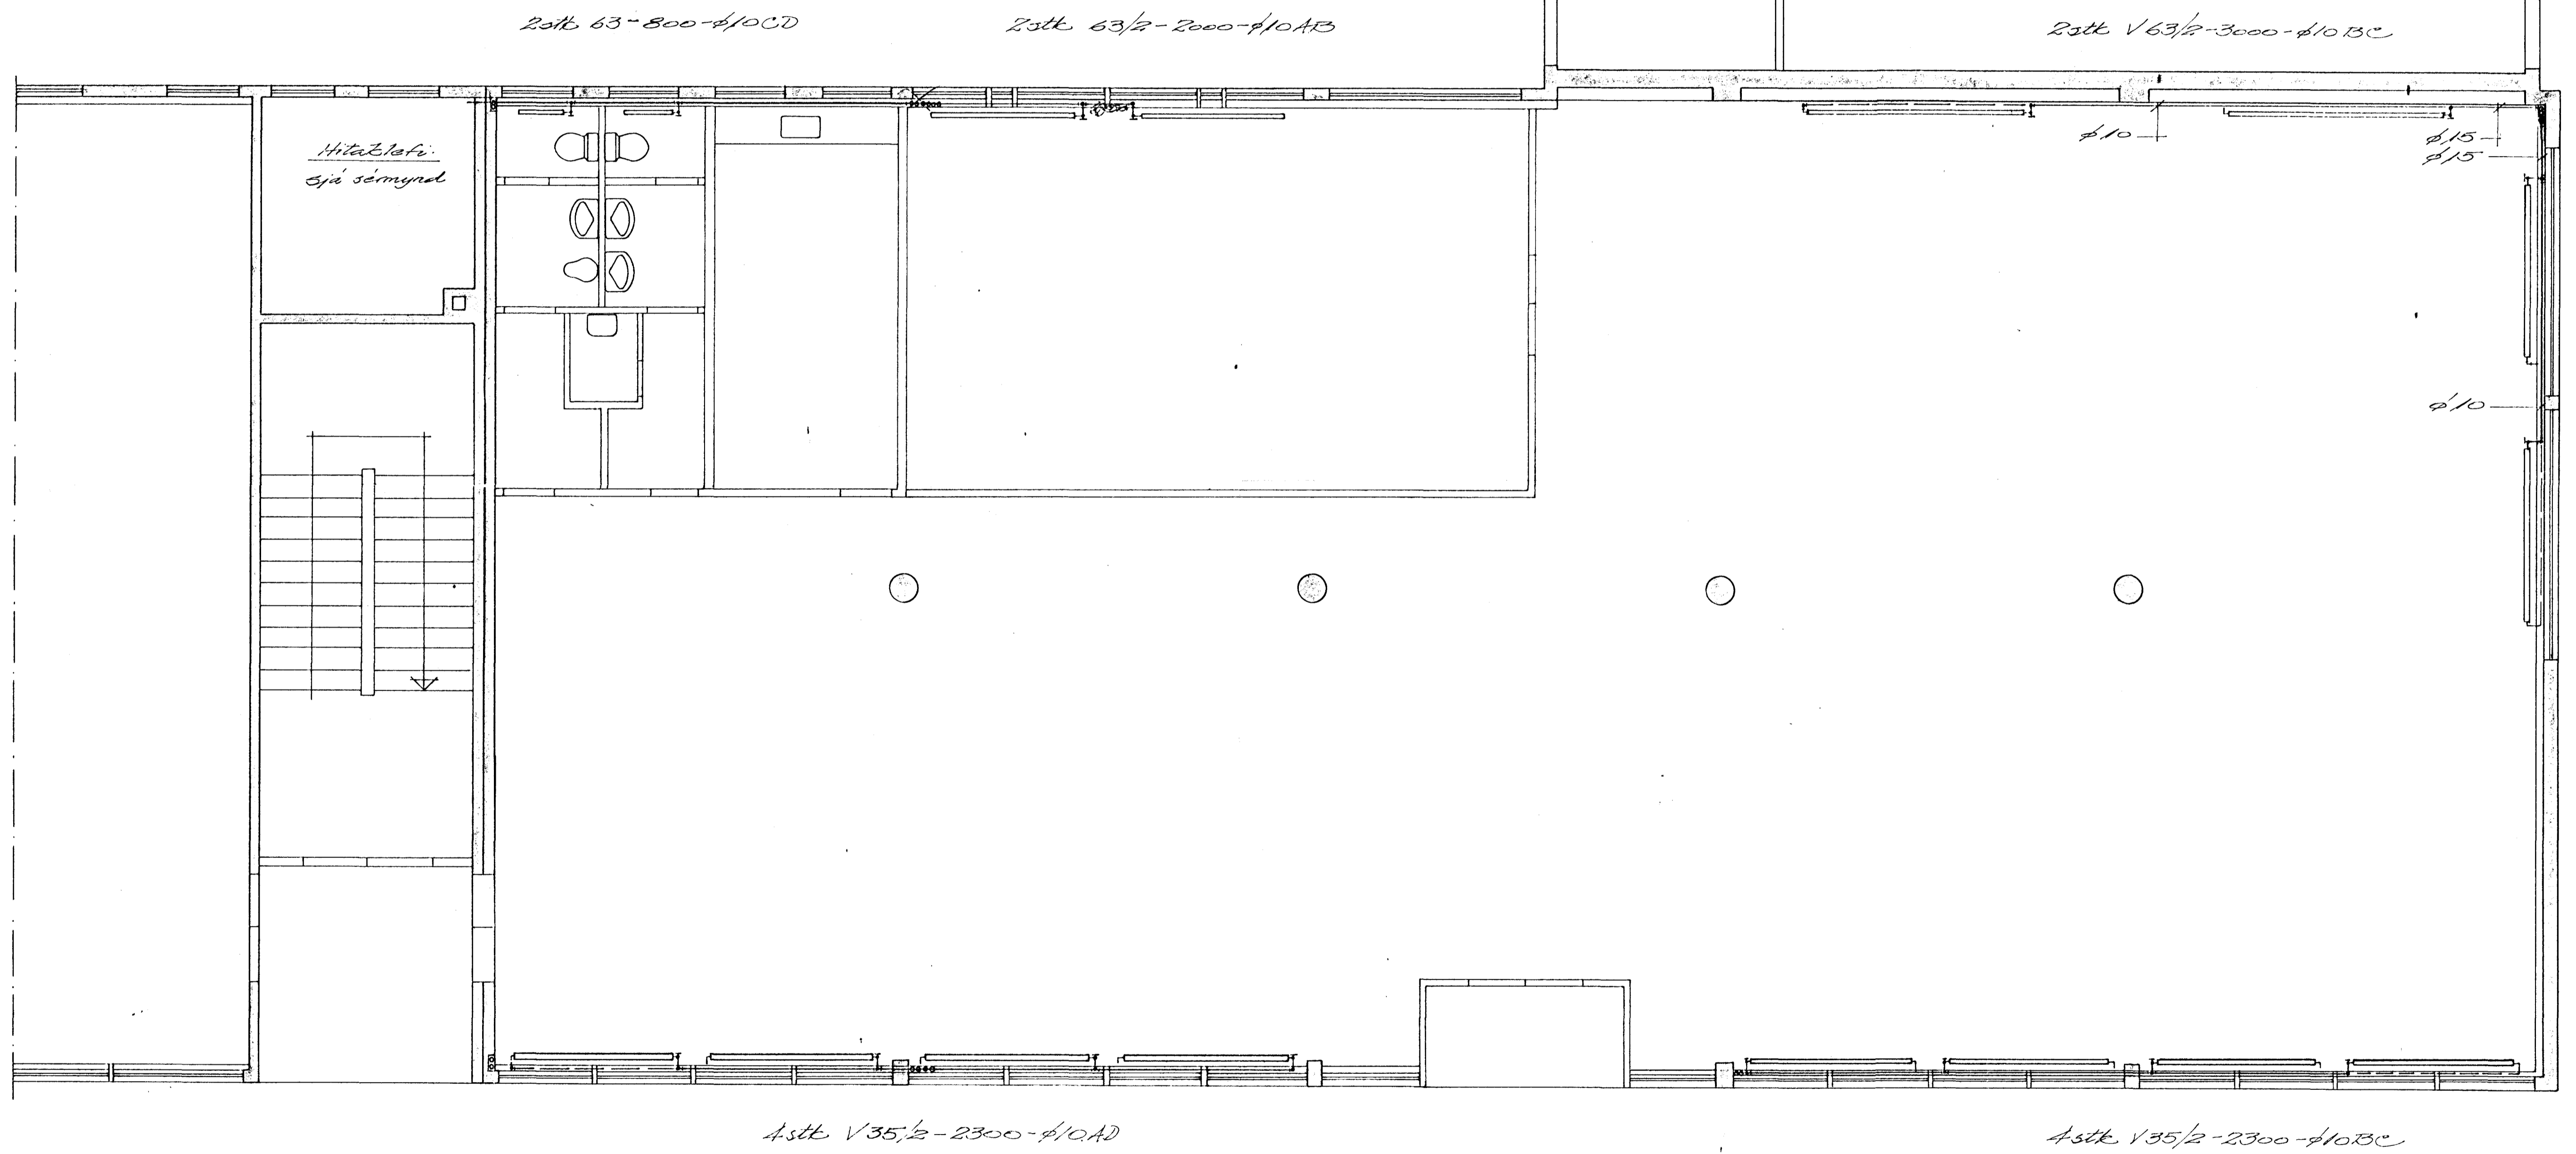

Úr Gildi

		REYKJAVÍKURVEGUR 72	
		HAFNARFIJARDI	
		Grunnmynd 1. hæðar	
		Hilögis	
BR.	DAGS.	BREYTING	
VERKFRÆDISTOFA ÁRMÓLA 1		LIANNAD	KVARDI 1.50
REYKJAVÍK - Sími 53844		TEIKNAD <i>Hf.</i>	DAGS. Mars '75
<i>Hilögis</i>		YEIRFARID	NR.
			BL. AF.