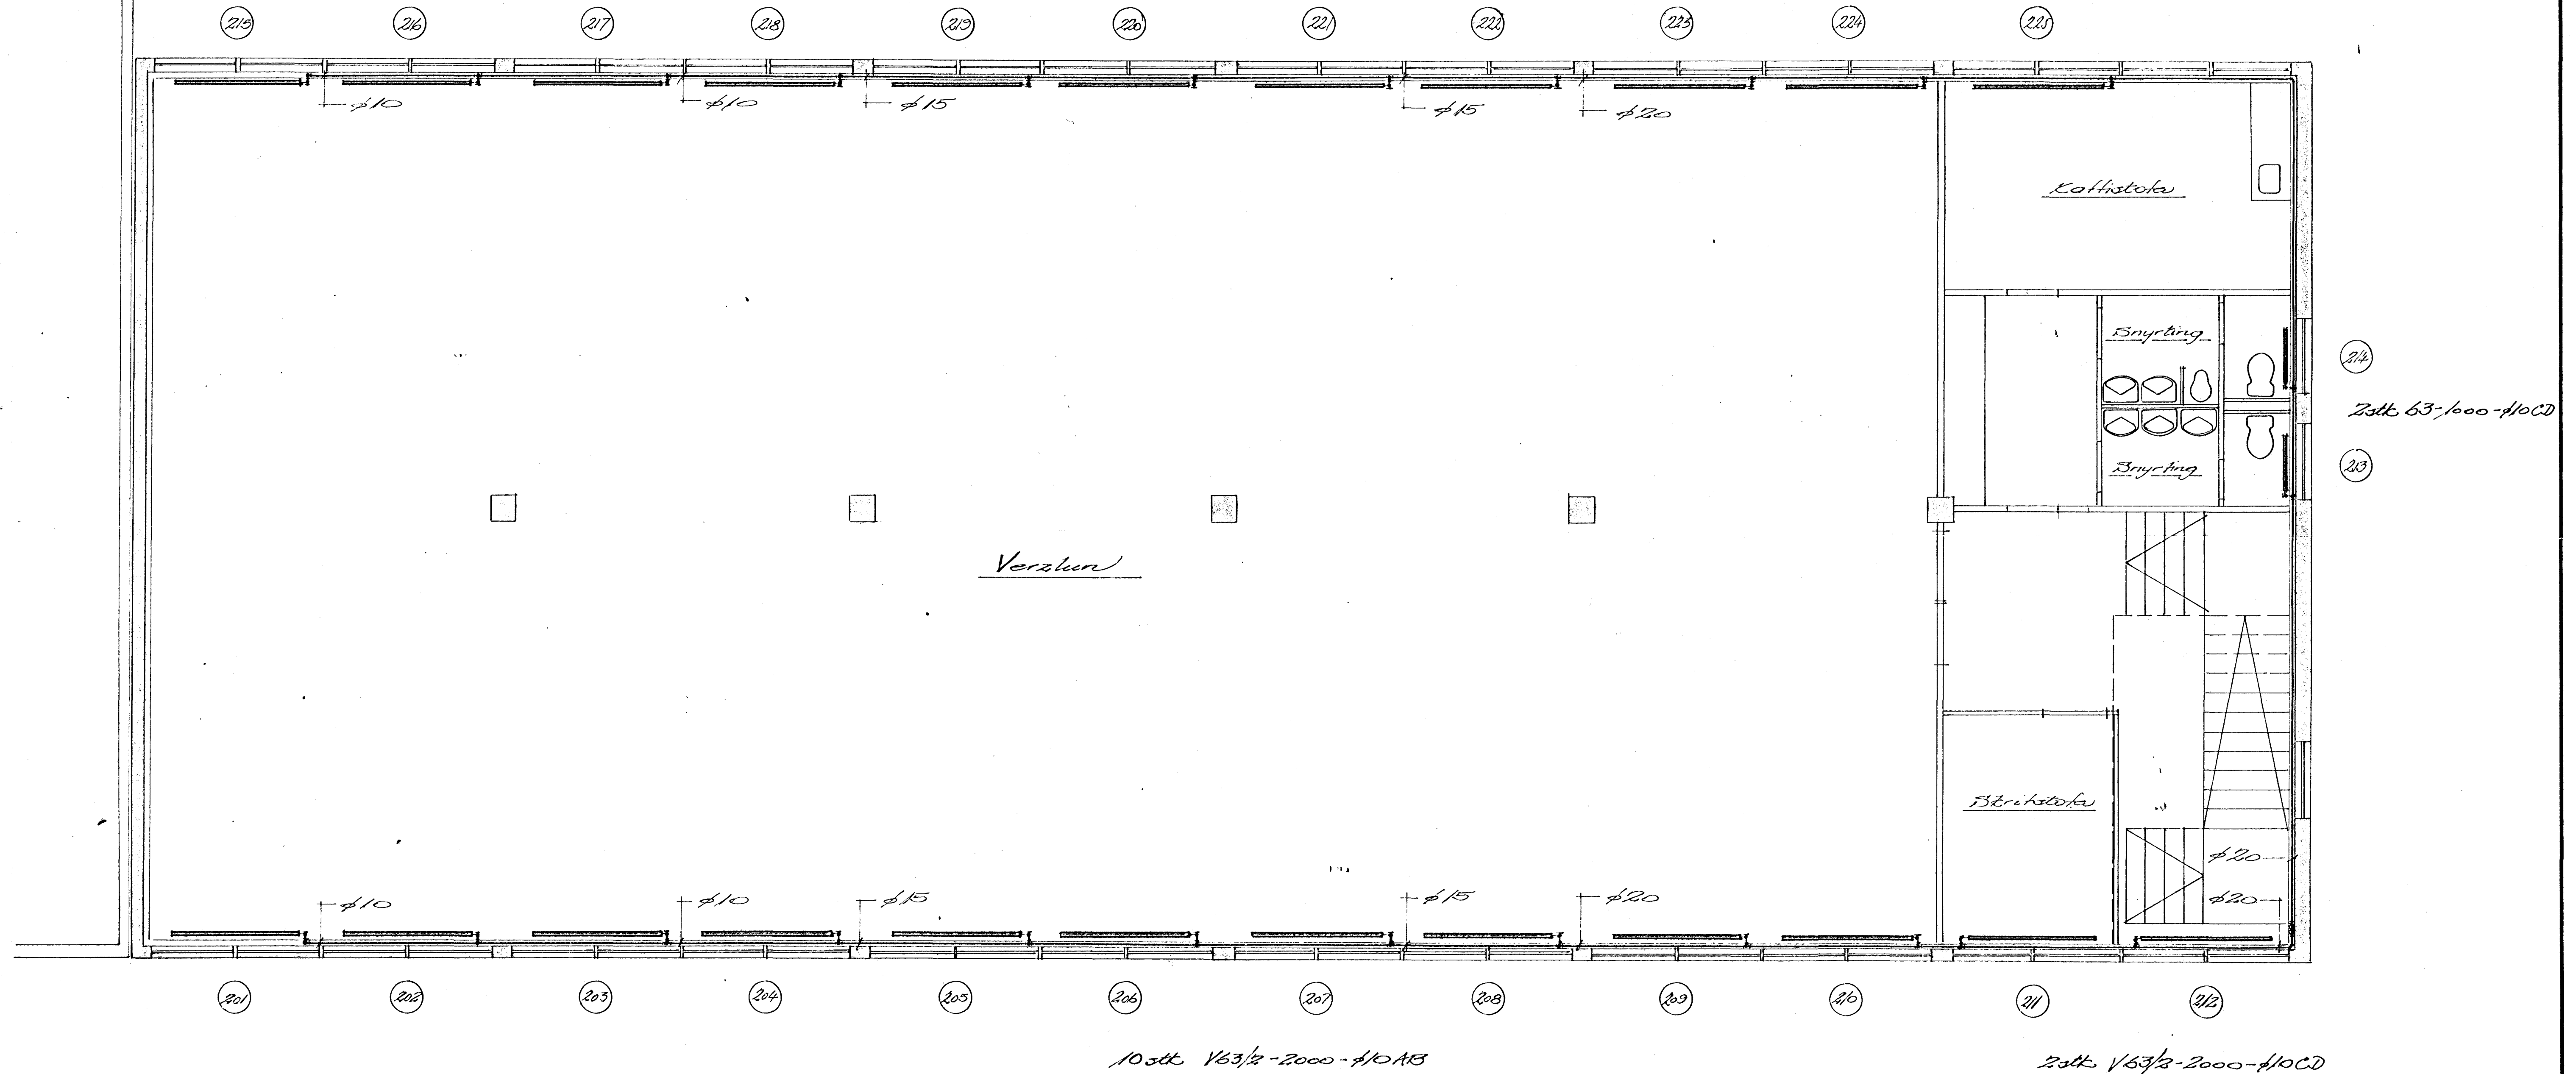

11stk V63/2-2000-410CD

10 stk V63/2-2000-410AB

2stk V63/2-2000-410CD

		REYKJAVÍKURV. 72	
		HAFNARFJARDI.	
		Grunnmynd 2 hæð	
		Hitalögur.	
BR.	DAGS.	BREYTING	
TEKNIÞJÓNUSTAN SF		LIANNAD	##
ÁRMÚLA 1 - REYKJAVÍK - SÍMI 93844		TEKNAÐ	##
Hafnarfjörður		YFIRFARID	NR.
		KVARDI	150
		DAGS.	Oktr '76.
		BL.	
		AF.	