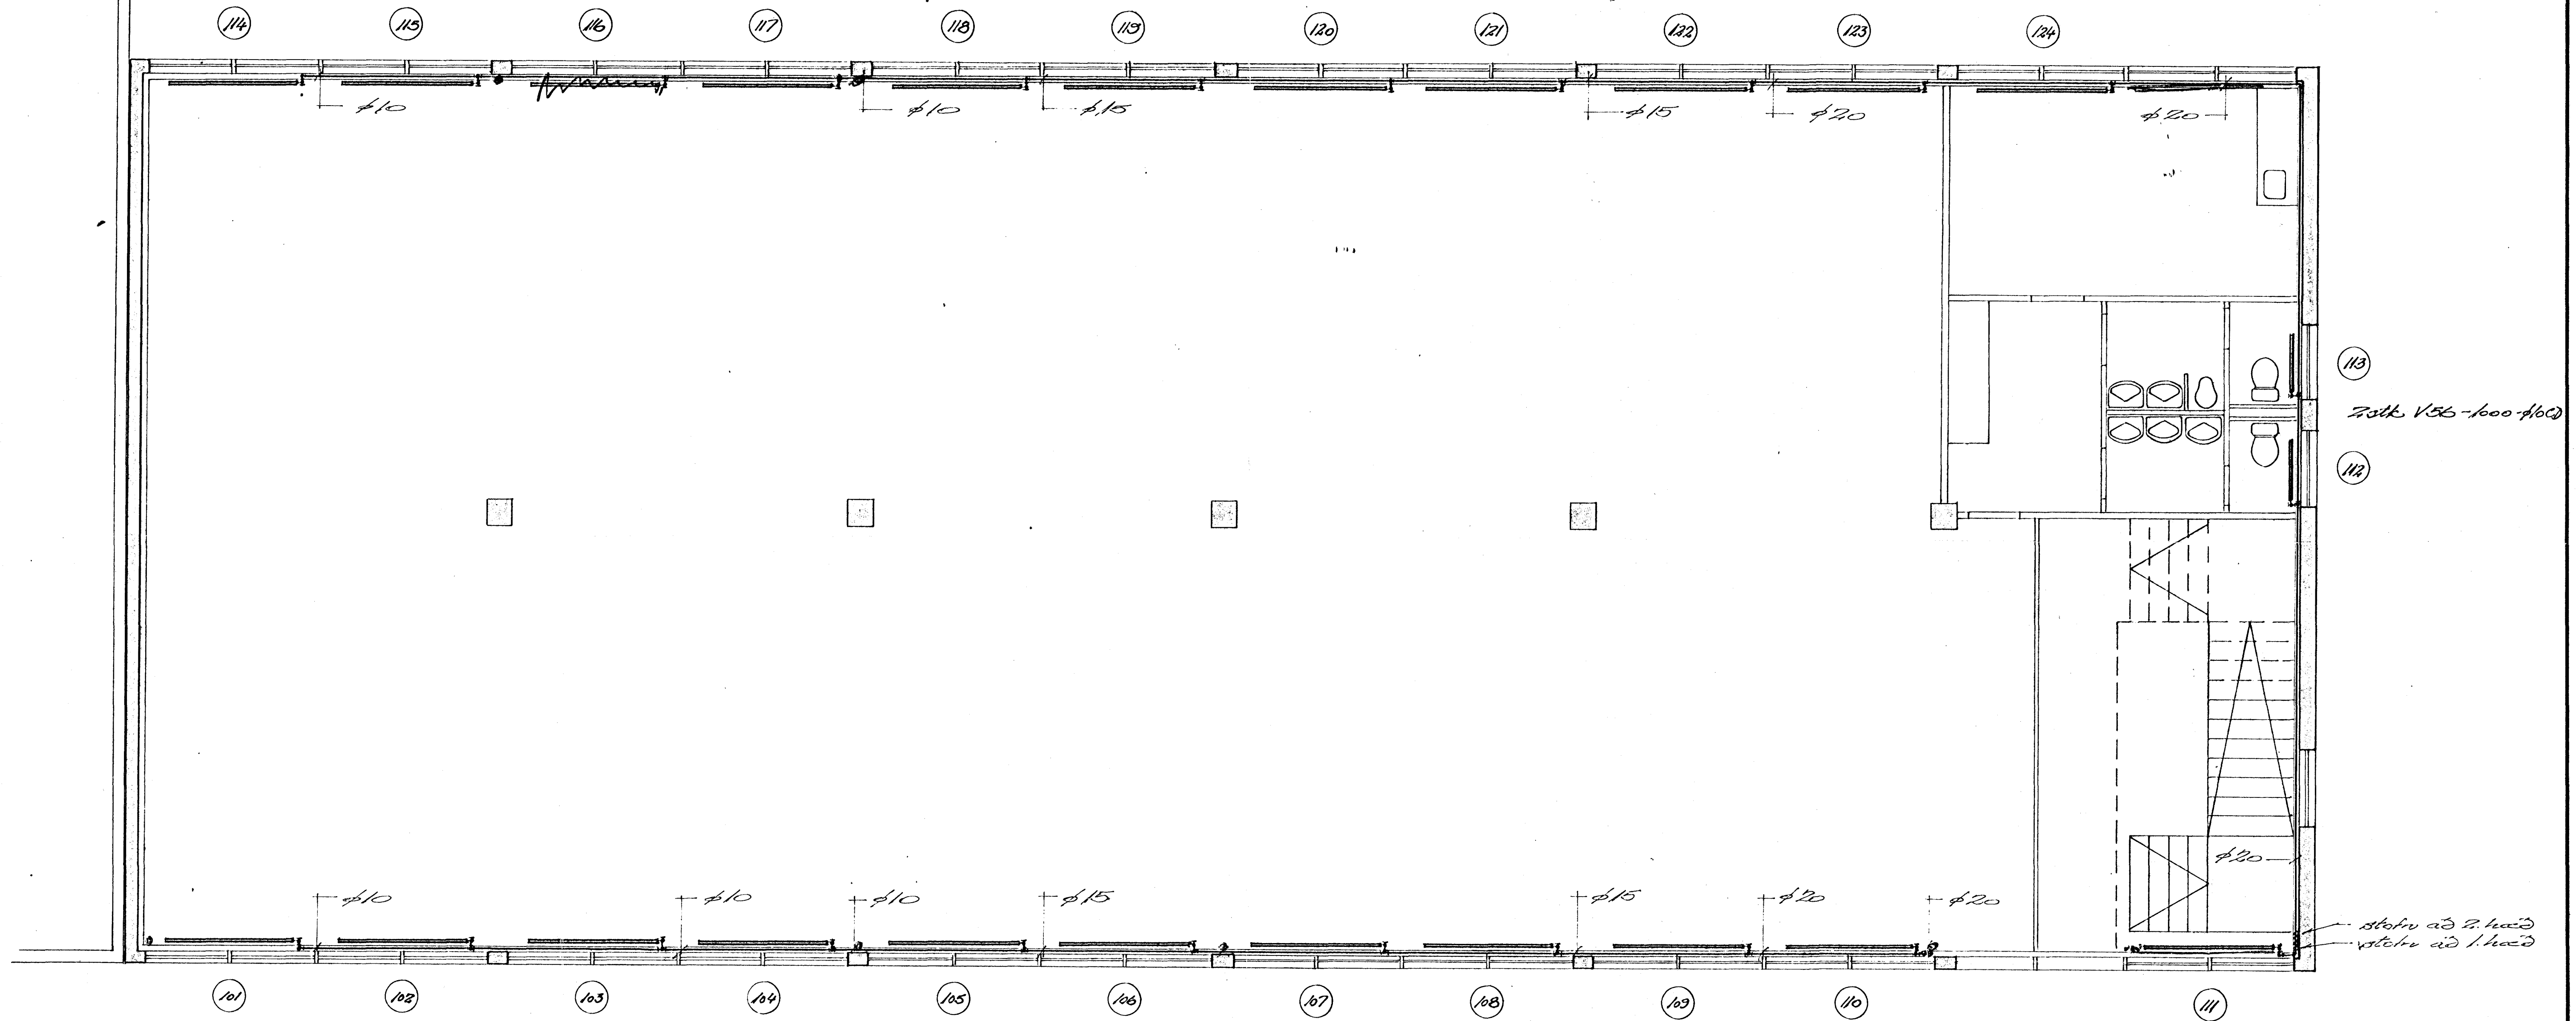

11stt. V56/2-2000-φ10 CD

11stt. V56/2-2000-φ10 AB

		REYKJAVÍKURV. 72 HAFNAEFIÐI. Grunnmynd 1 hæð Hitalaeyrir.	
BR.	DAGS.	BREYTING	
TEKNIÞJÓUSTAN SF ARMÓLA 1 - REYKJAVÍK - Sími 53944		HANNAÐ <i>th</i>	KVARDI 1:50
<i>Stefán Þómas</i>		TEIKNAD <i>th</i>	DAGS. Okt. '76
YFIRFARIÐ	NR.	BL.	AF.