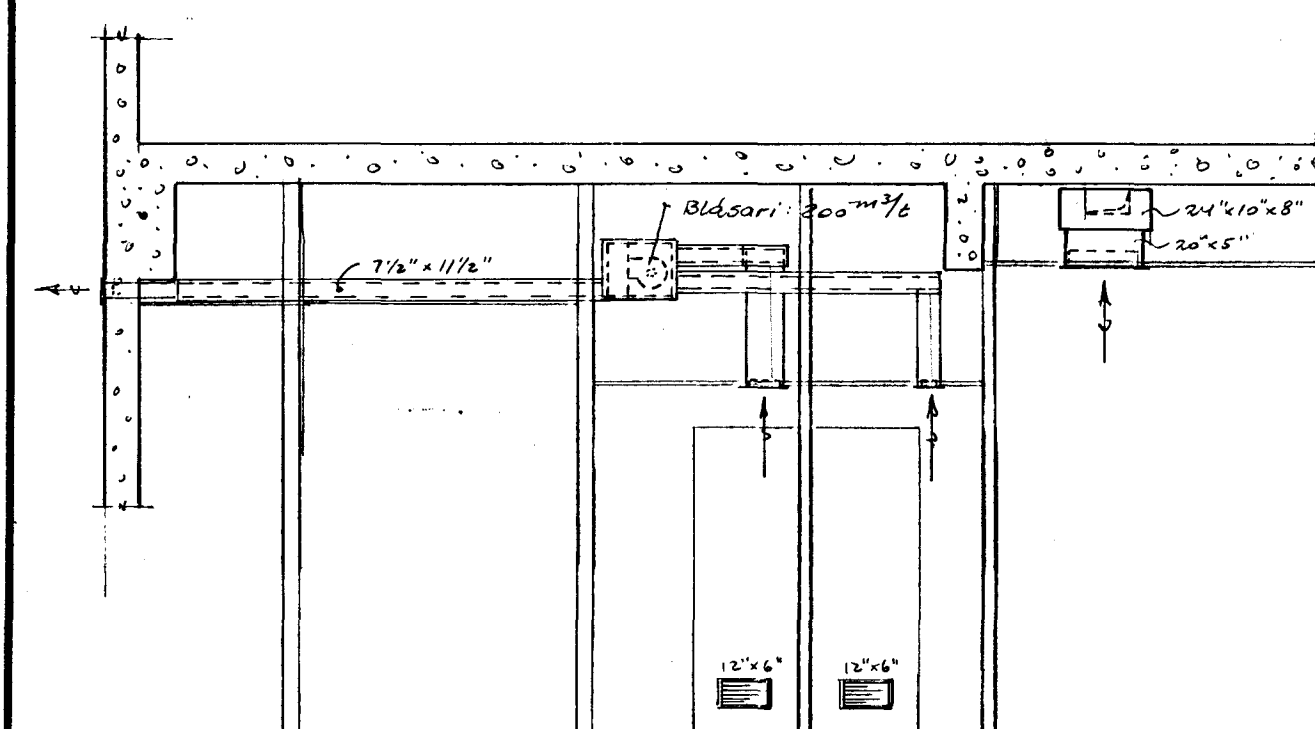

KJALLARI

SNID A-A
MKV ~ 1:50

SNID B-B
MKV ~ 1:20

1. HÆÐ

Fj.	Heiti	Mfr.	Tækn. nr.	Efni	Ath.
Daga	Lubrétting	Daga		Lubrétting	
Breyting					

VERKFRÆDISTOFA		Mkv.	Verk.	9.71	SEK
GUDMUNDAR & KRISTJÁNS		1:50	Tækn.		
Laufásvegji 19		1:20	Yfir.		
Sími 14425			Samþ.		
IDNSKÖLINN Í HAFNARFIRDI			Dagbók nr.		
Grunnmyndir kjallari, 1.hæð			TEIKNING NR.		
Lofttræsting			23-20		
			Verk nr. blöð of		