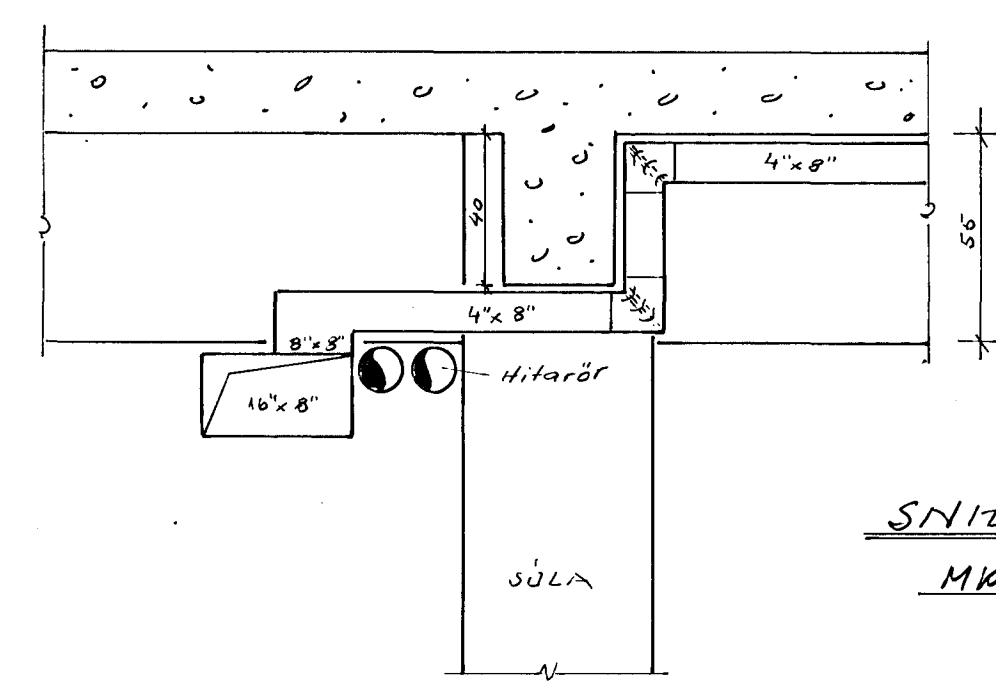

KJALLARI

SNID A-A
MKV ~ 1:50

SNID B-B
MKV ~ 1:20

1. HÆÐ

Fj.	Heiti	Mfr.	Tækn. nr.	Efni	Ath.
Daga	Lubrétting	Daga		Lubrétting	
Breyting					

VERKFRÆDISTOFA		Mkv.	Verk.	9.71	SEK
GUDMUNDAR & KRISTJÁNS		1:50	Tækn.		
Laufásvegji 19		1:20	Yfir.		
Sími 14425			Samþ.		
IDNSKÖLINN Í HAFNARFIRDI			Dagbók nr.		
Grunnmyndir kjallari, 1.hæð			TEIKNING NR.		
Lofttræsting			23-20		
			Verk nr. blöð of		