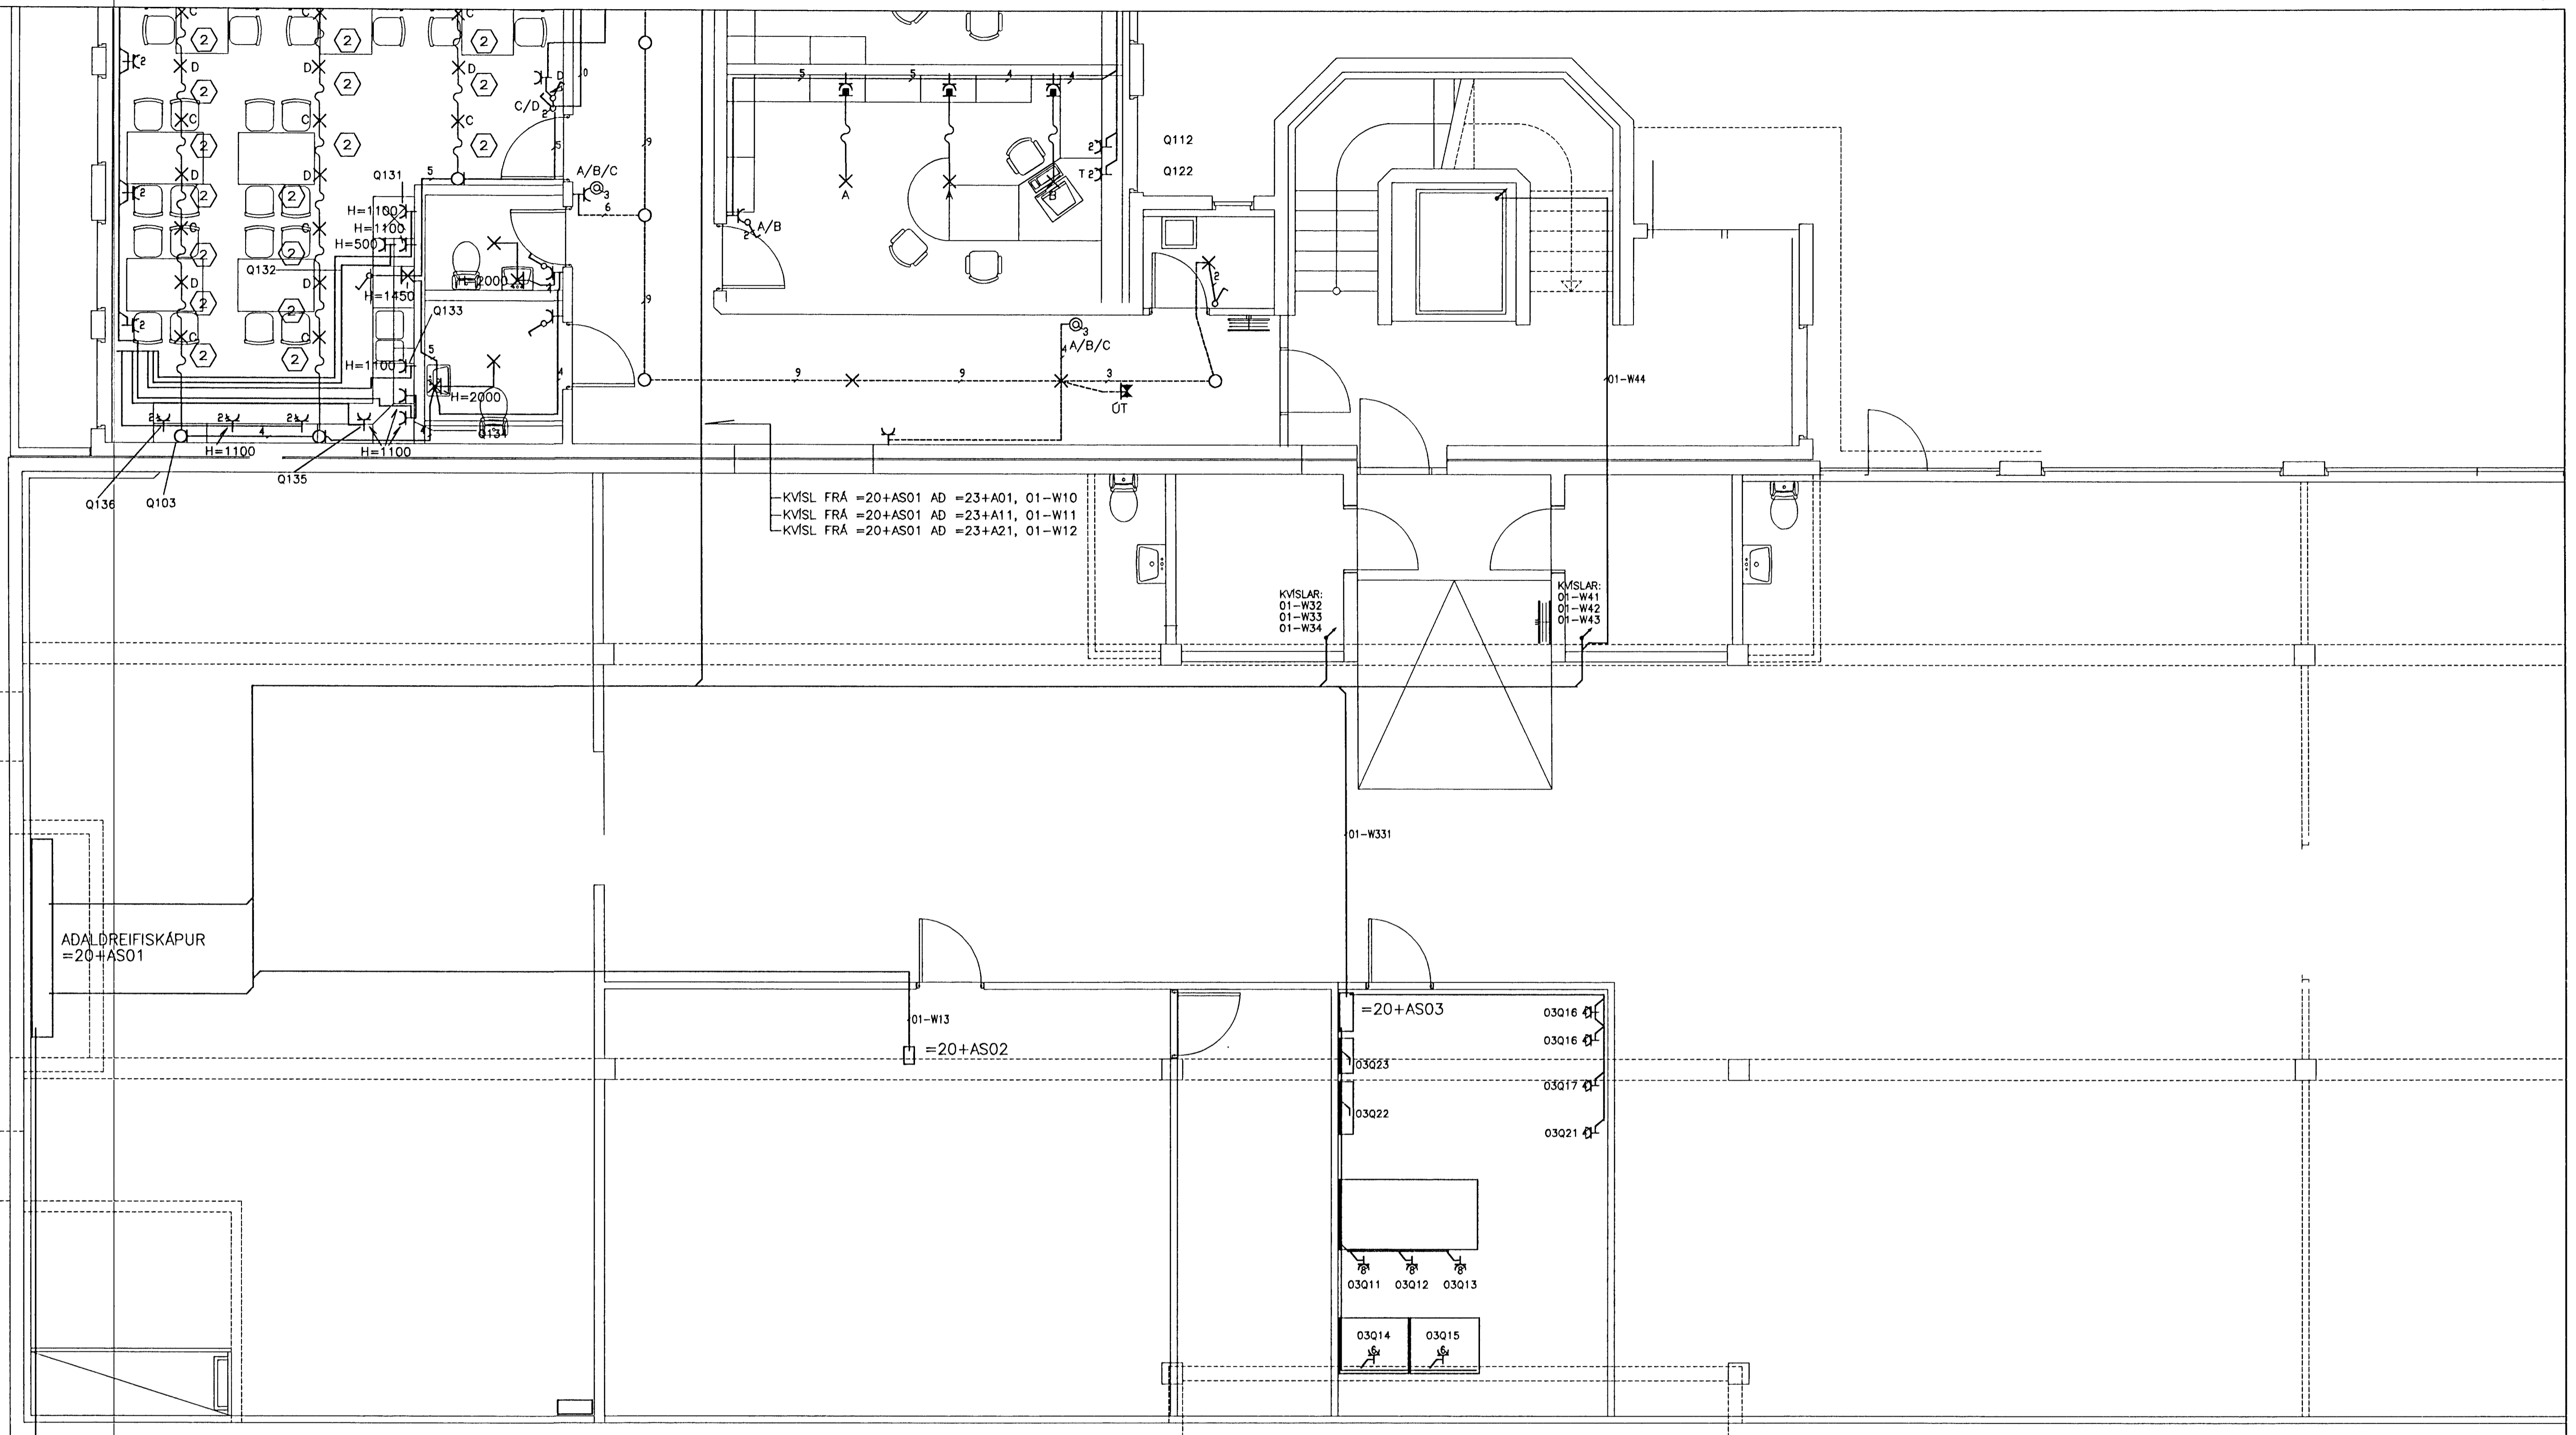

Egji með fjárféðum þessum teikningu til notkunar fyrir þróun og byggðu þessum en leyfis Ráðgjafingur hf.

HEIMTAUG RAFVÆTU HAFNARFJARDAR

TEIKN.	BREYTT	YFIRF.	SAMB.	ÓTG.	DAGS.	TEIKN.	BREYTT	YFIRF.	SAMB.	ÓTG.	DAGS.	TEIKN.	BREYTT	YFIRF.	SAMB.	DAGS.	99.11.20	HANNAÐ TEIKN. YFIRF. SAMB. VERKNR. GEMSLUNN.	BIS BIS BIS 9934	RAFTEIKNING HF RÁÐGJAFVERKFRÉDINGAR BORGARTONI 17 105 REYKJAVÍK	<b>RT</b>	REYKJAVÍKURVEGUR 76 KJALLARI RAFLÖGN	TEIKN. NR. 20.5.S011	NESTA TEIKN. NR.	ÓTG.
--------	--------	--------	-------	------	-------	--------	--------	--------	-------	------	-------	--------	--------	--------	-------	-------	----------	---	---------------------------	--	-----------	--	----------------------	------------------	------