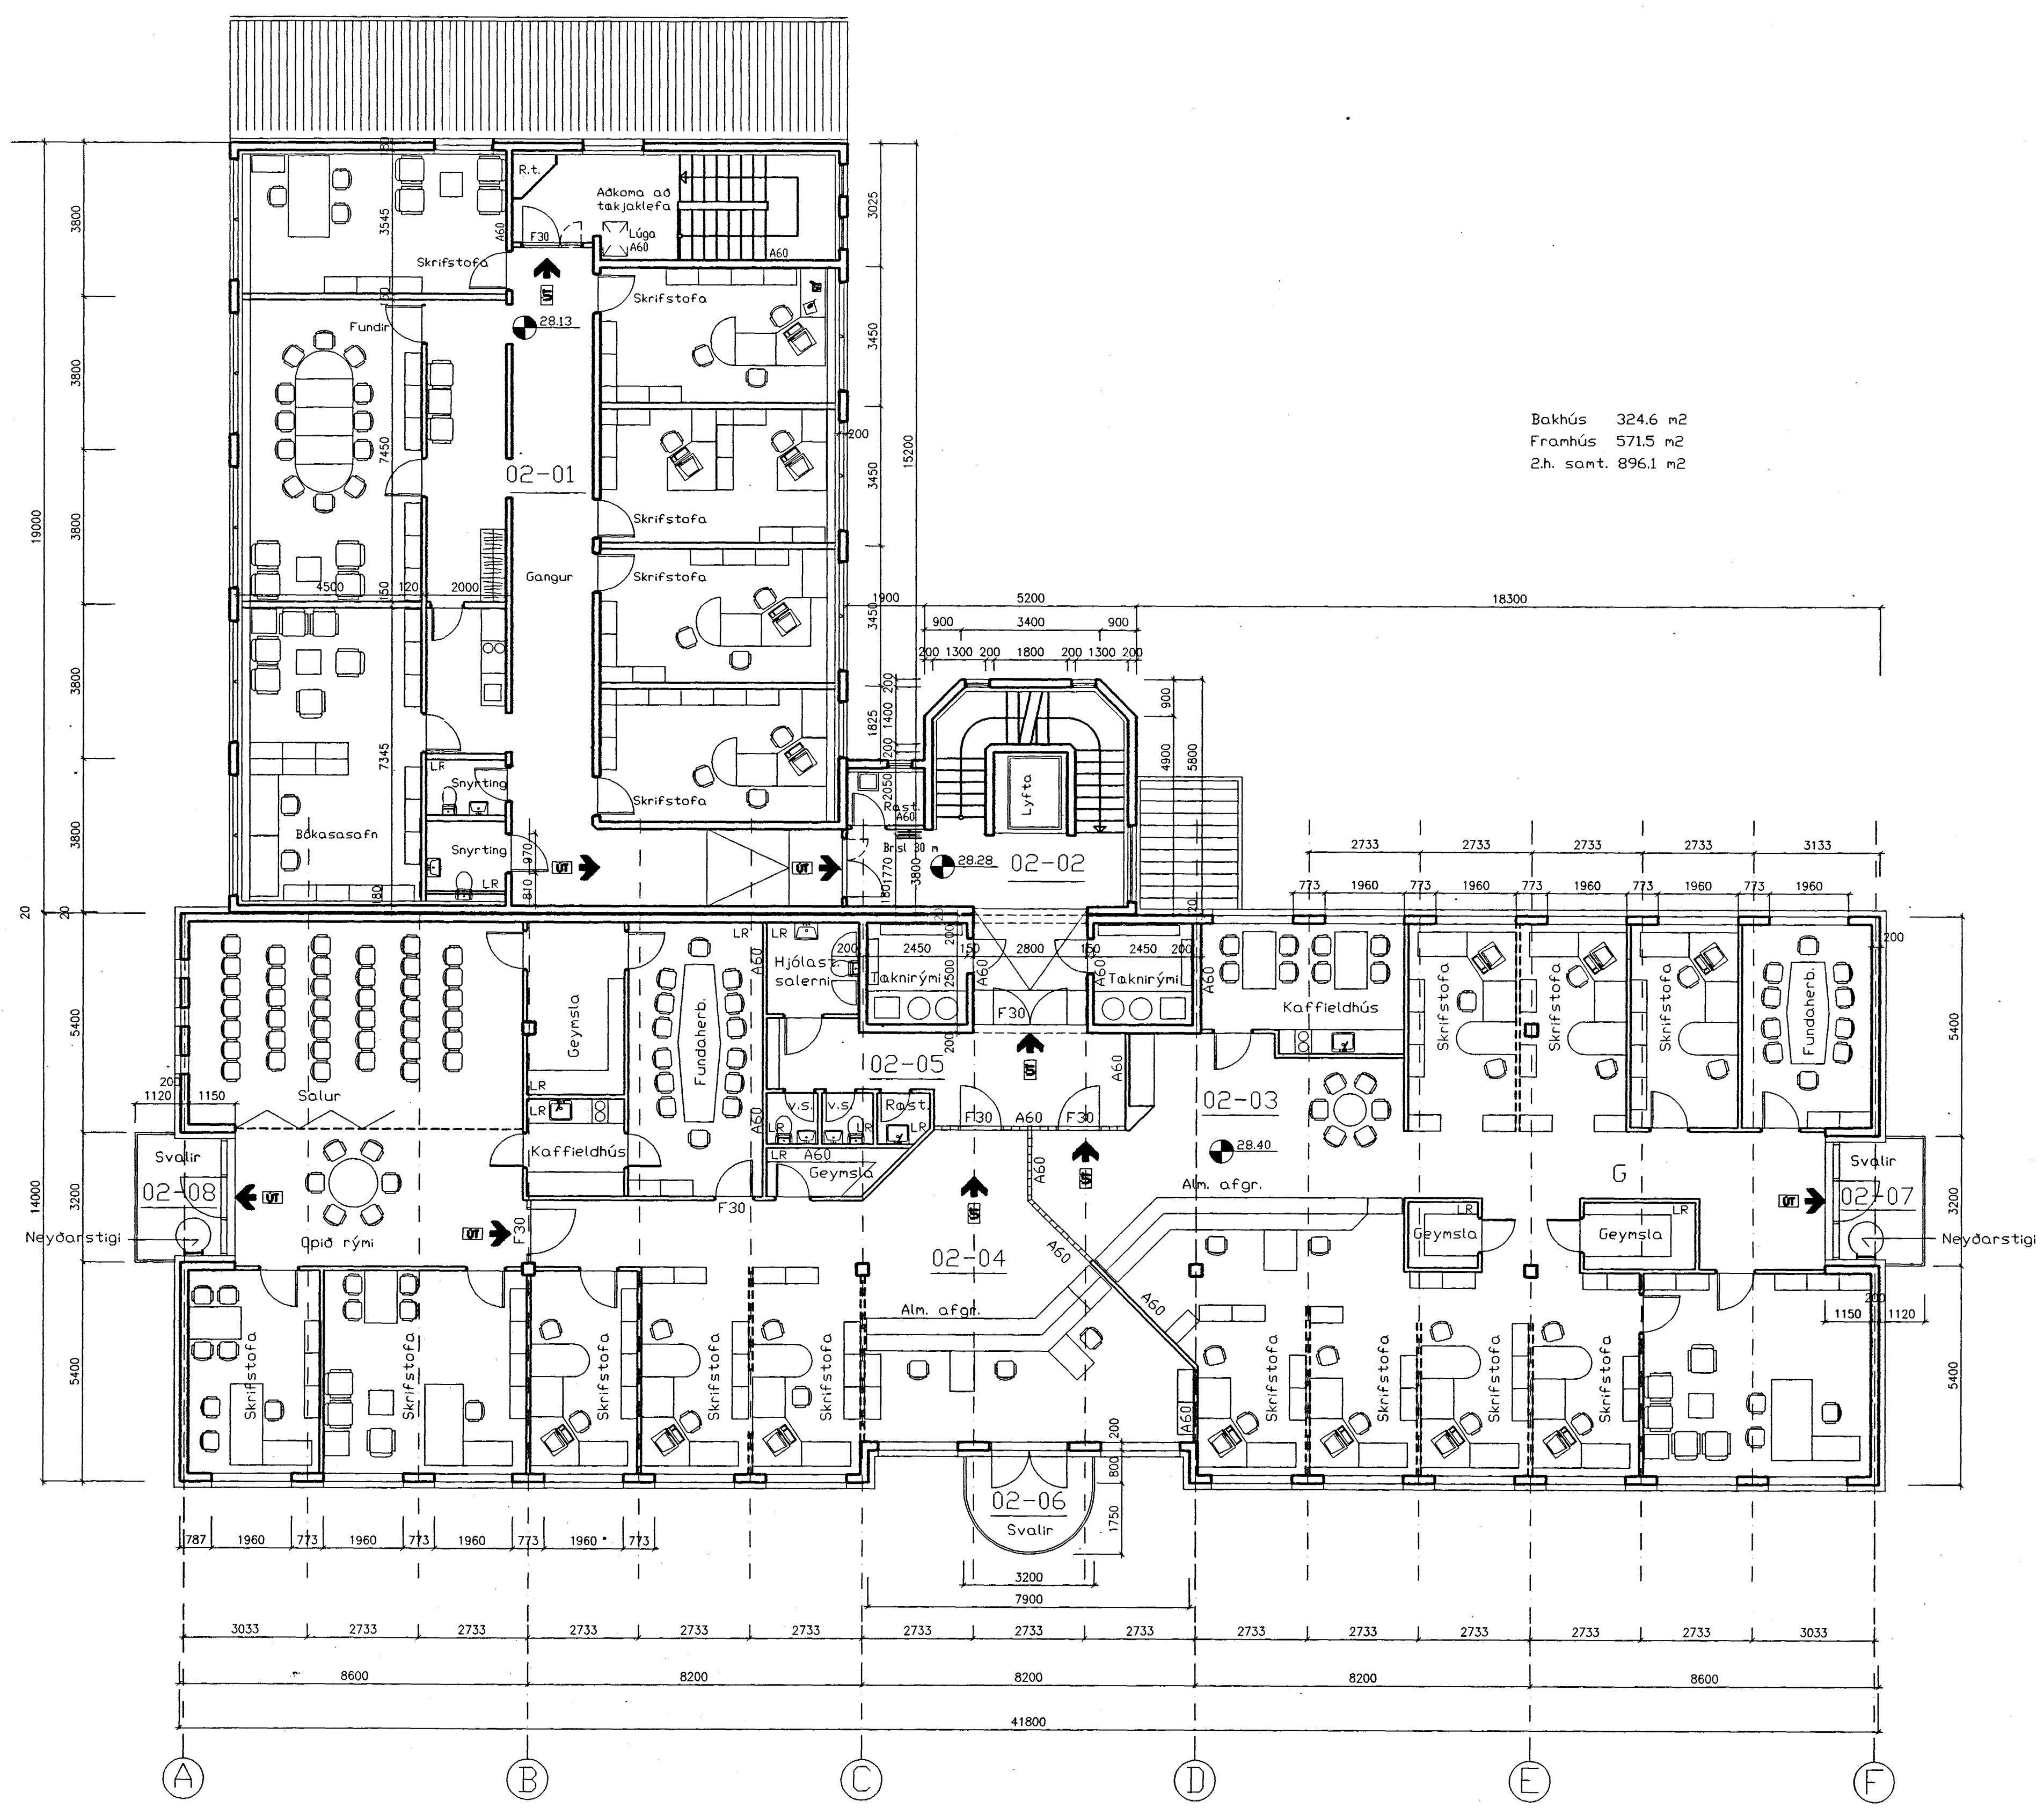

11. 9. 1997
 Einar E

Bakhús 324.6 m²
 Framhús 571.5 m²
 2.h. samt. 896.1 m²

2. HÆÐ