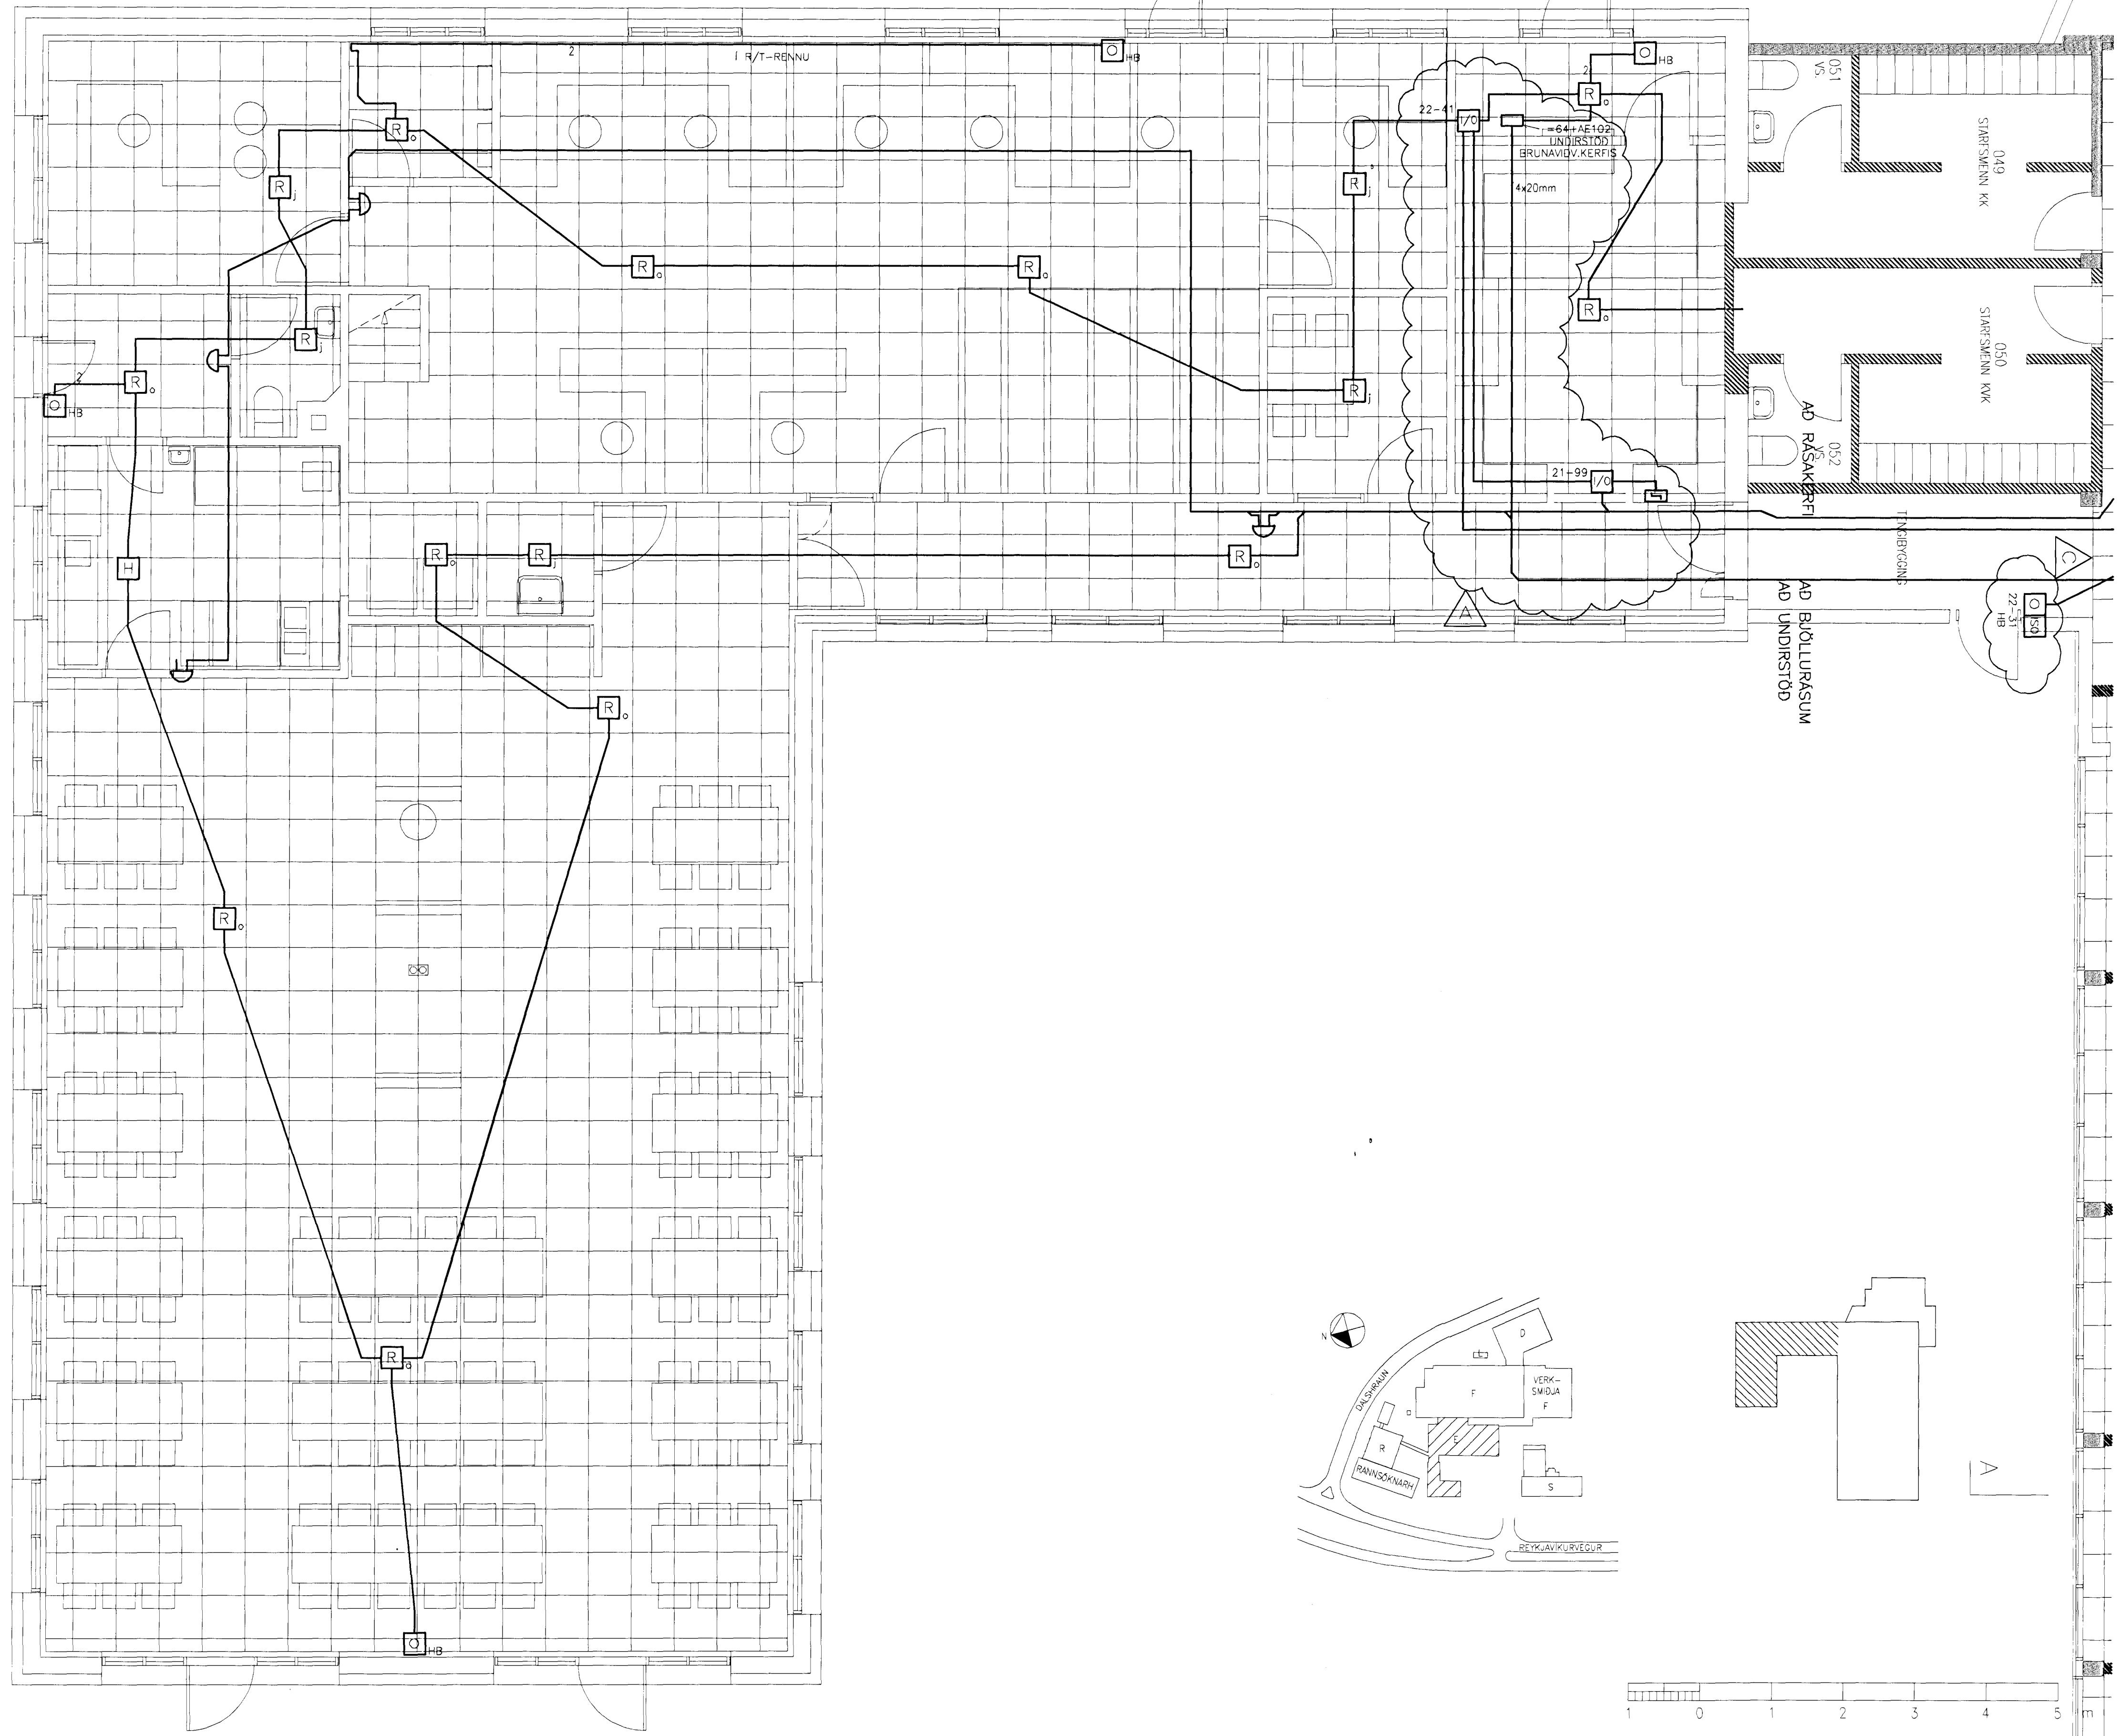

Móttellic 11.01.11

		SAMÞYKKT <i>Einar Þor Gröndal 132619-2879</i>	REYKJAVÍKURVEGUR 78, HFJ. 2. HÆÐ, E-HÚS BRUNAVIÐVÖRUNARKERFI GRUNNTEIKNING =64	
		A 2010-12-20 UNDIRST I/O LMO BIS TH EKP 01.02.15 VERKTEIKNING BIS BIS	FLOKKUN BLAÐ	VERKFANG 97001 TEIKNING
REFERENCE IS1E-E64-01.3A	www.verkis.is - sími: +354 422 8000	UTG DAGS SKÝRINGAR TEIK HANN RÝNT SAMÞ	© Öll efni og skrifin tekið fyrir. Öð Húsið eða 1 heild er hafi skriflega leyfi höfundar	