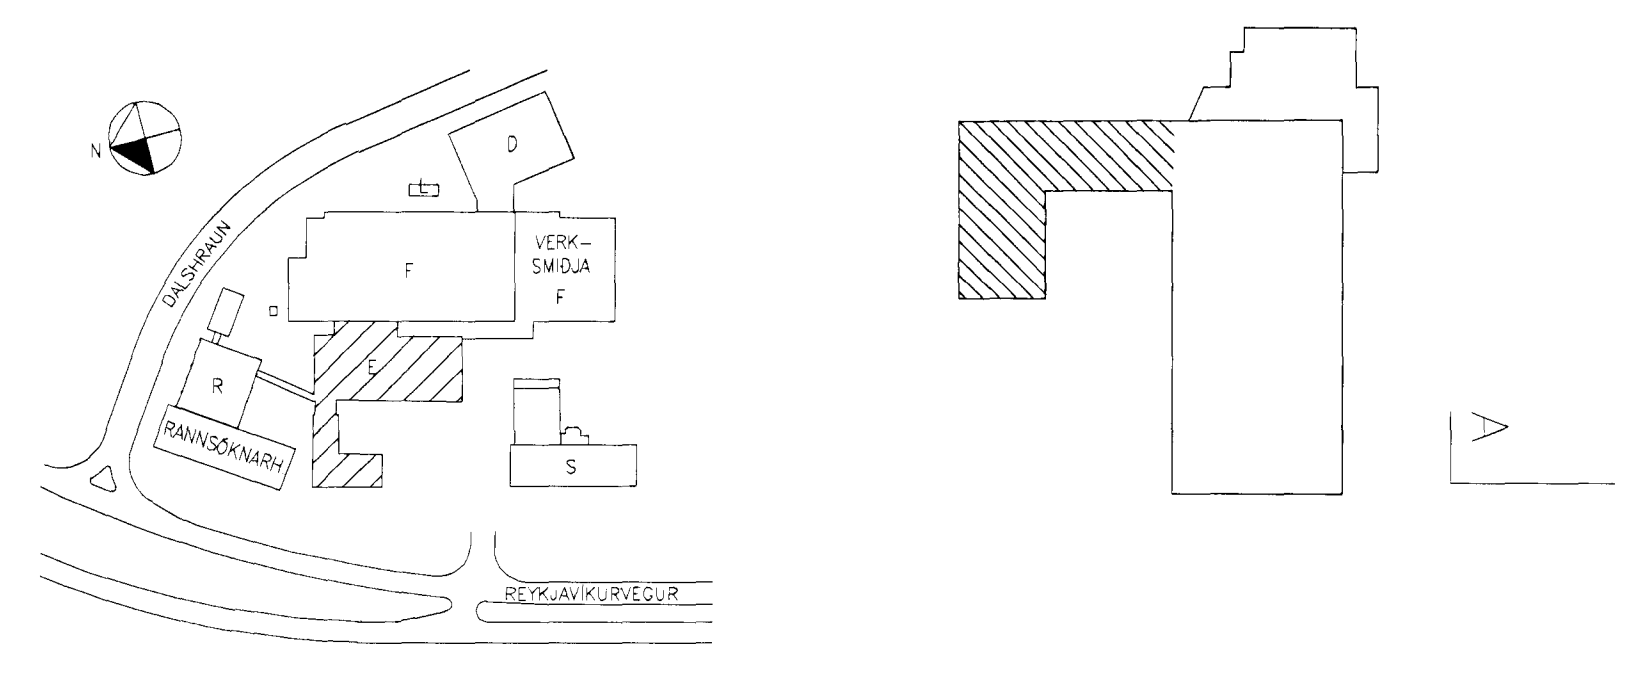

Móttellic 11.01.11

		SAMÞYKKT <i>Einar Þor Gröndal 132619-2879</i>	REYKJAVÍKURVEGUR 78, HFJ. 2. HÆÐ, E-HÚS BRUNAVIÐVÖRUNARKERFI GRUNNTEIKNING =64	
		A 2010-12-20 UNDIRST I/O LMO BIS TH EKP 01.02.15 VERKTEIKNING BIS BIS	FLOKKUN BLAÐ	VERKFANG 97001 TEIKNING
REFERENCE IS1E-E64-01.3A	www.verkis.is - sími: +354 422 8000	UTG DAGS SKÝRINGAR TEIK HANN RÝNT SAMÞ	© Öll efni og skrifin tekið fyrir. Öð Húsið eða 1 heild er hafi skriflega leyfi höfundar	