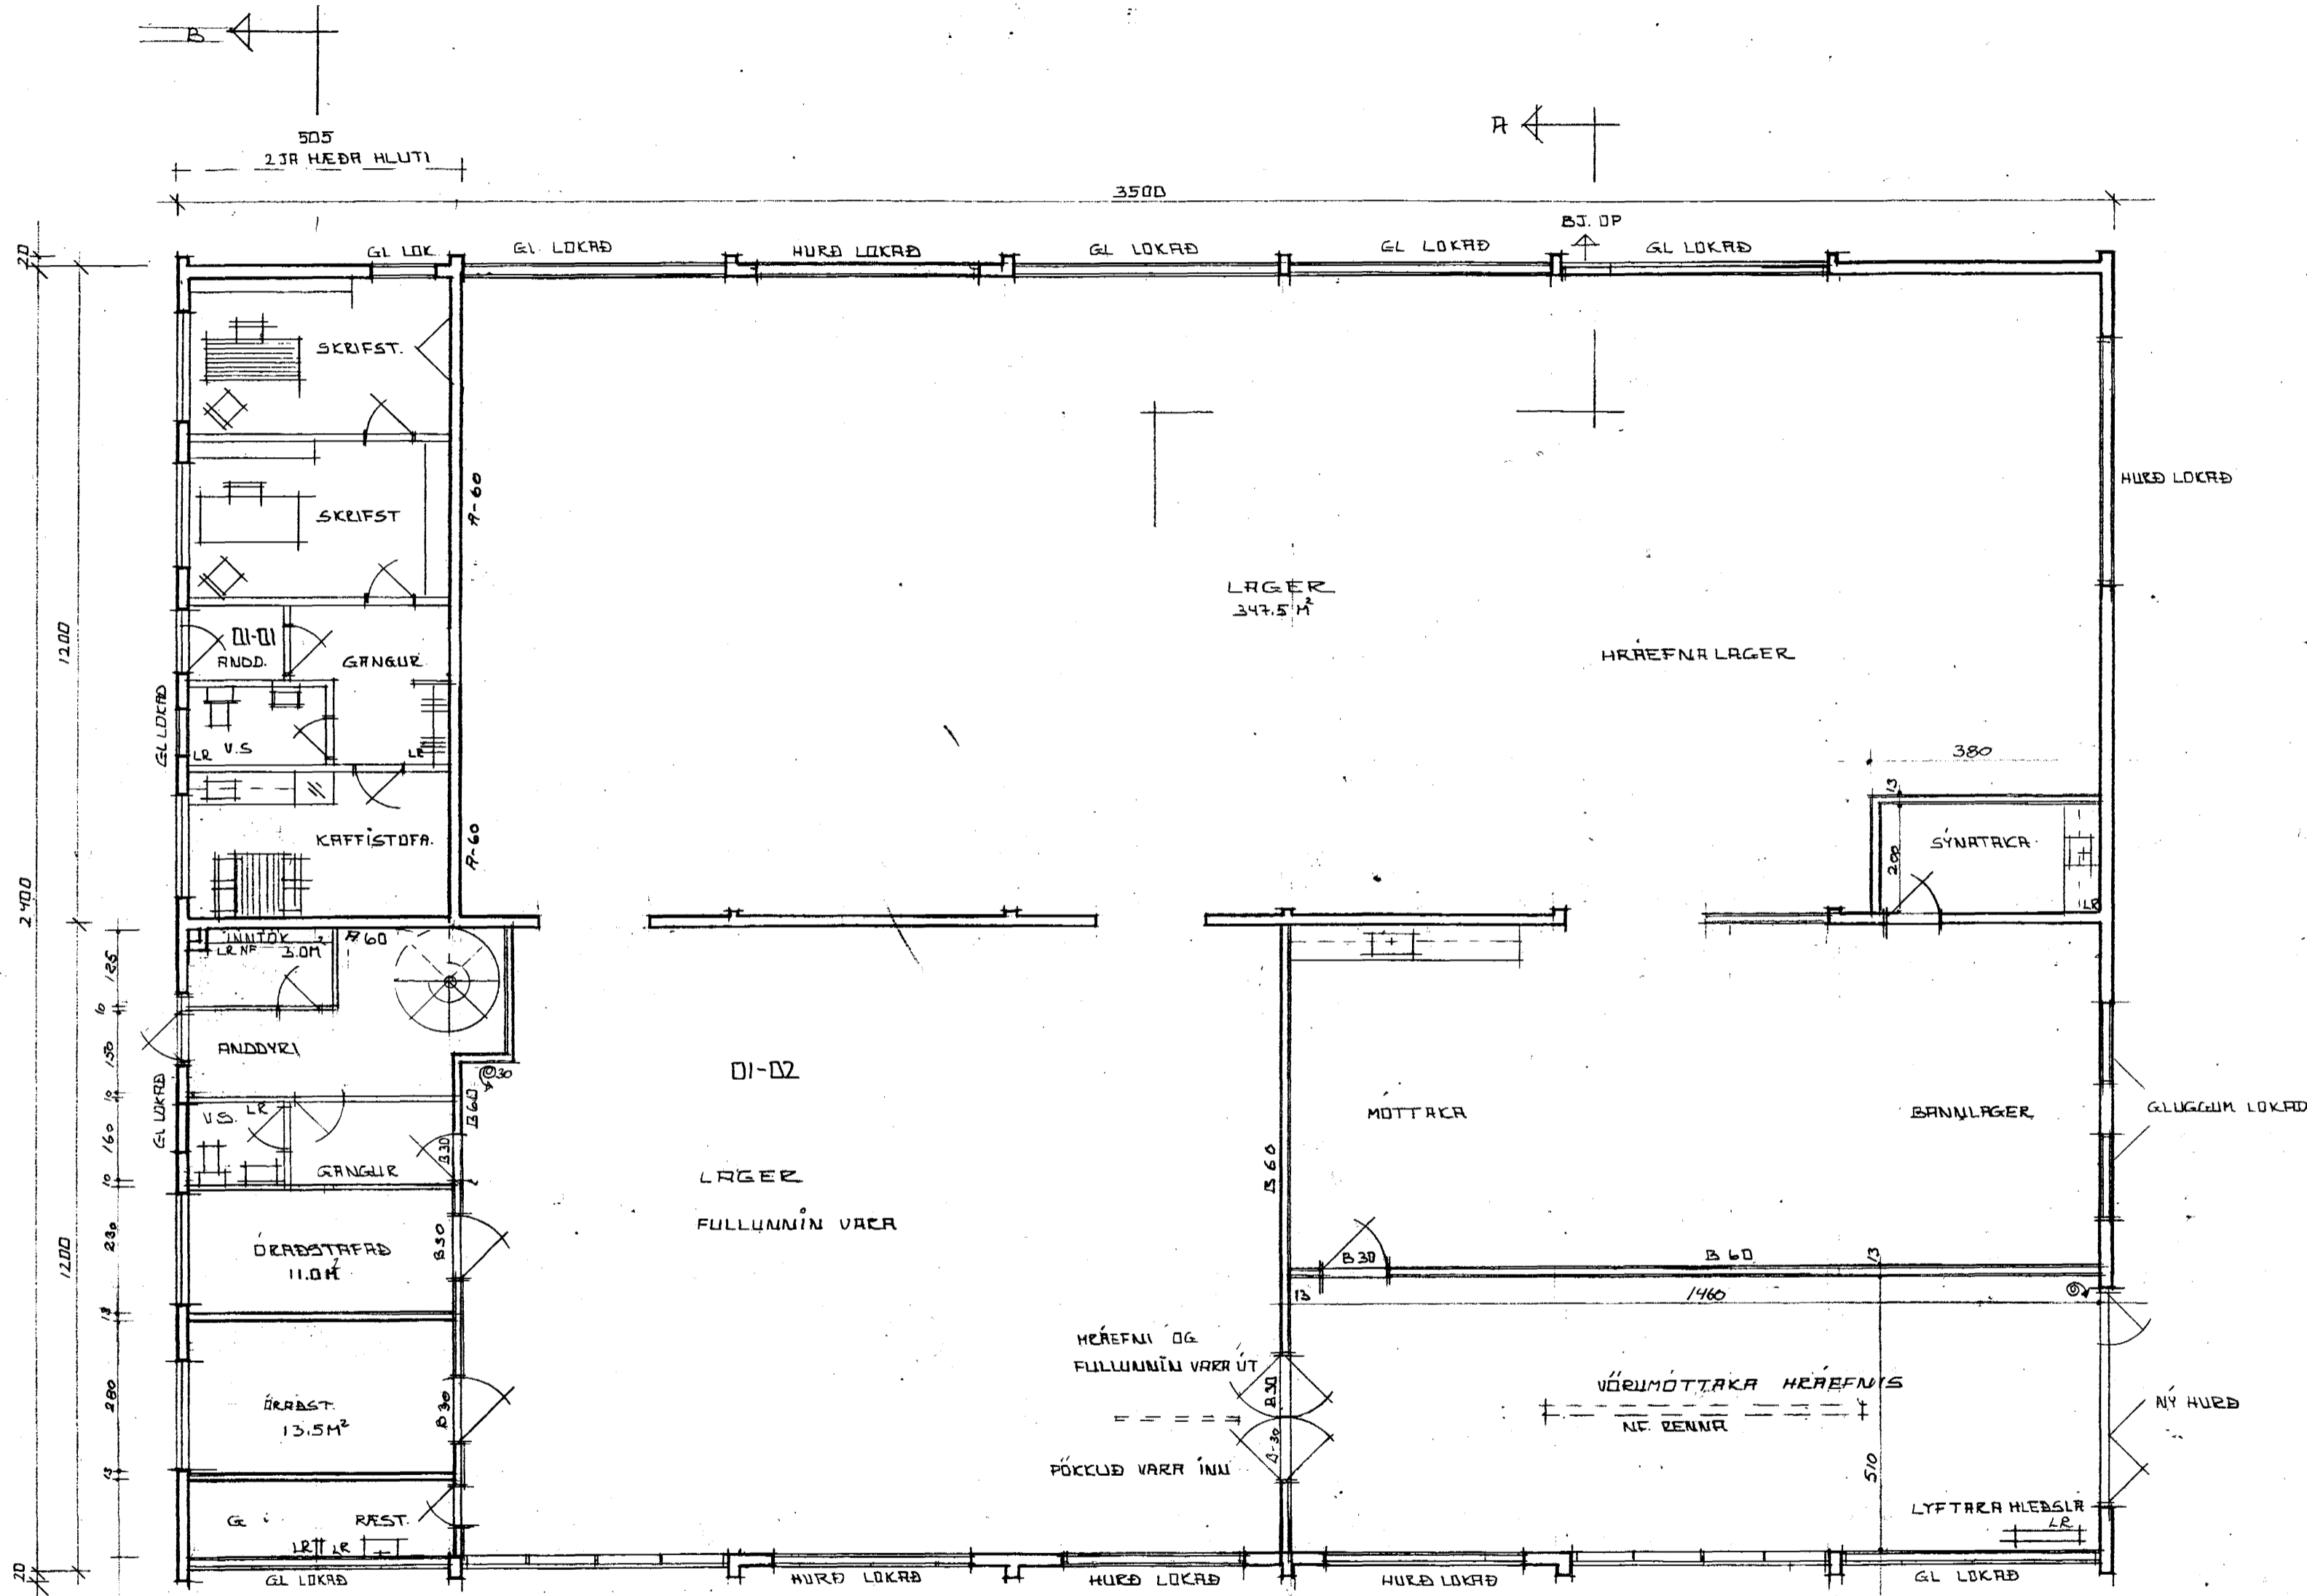

BP

GRUNNMYND HÆÐAR M=1:100

BR. 15.10.97 INNRA SKIÐUL VEBAST

BE. INNRA SKIÐUL 20.02.96

BREYTINGAR SJA BLAÐ NR 101.

BE. AGUST 1995 INNRA SKIÐULAG I HURÐIR I GLUGGAR 14/95

REYKJAVÍKURVEGUR 78 MHL 05	HAF	302
EFNI	MÁL	1:100
BREYTINGAR GRUNNMYNDIR	DRGS.	19.05.97
BR 22.05.95 ETL BR 14/95		
ERLENDOR ÁRNI HJALMARSSON BEI KYRBERGA 6 HAF	S=5553840	