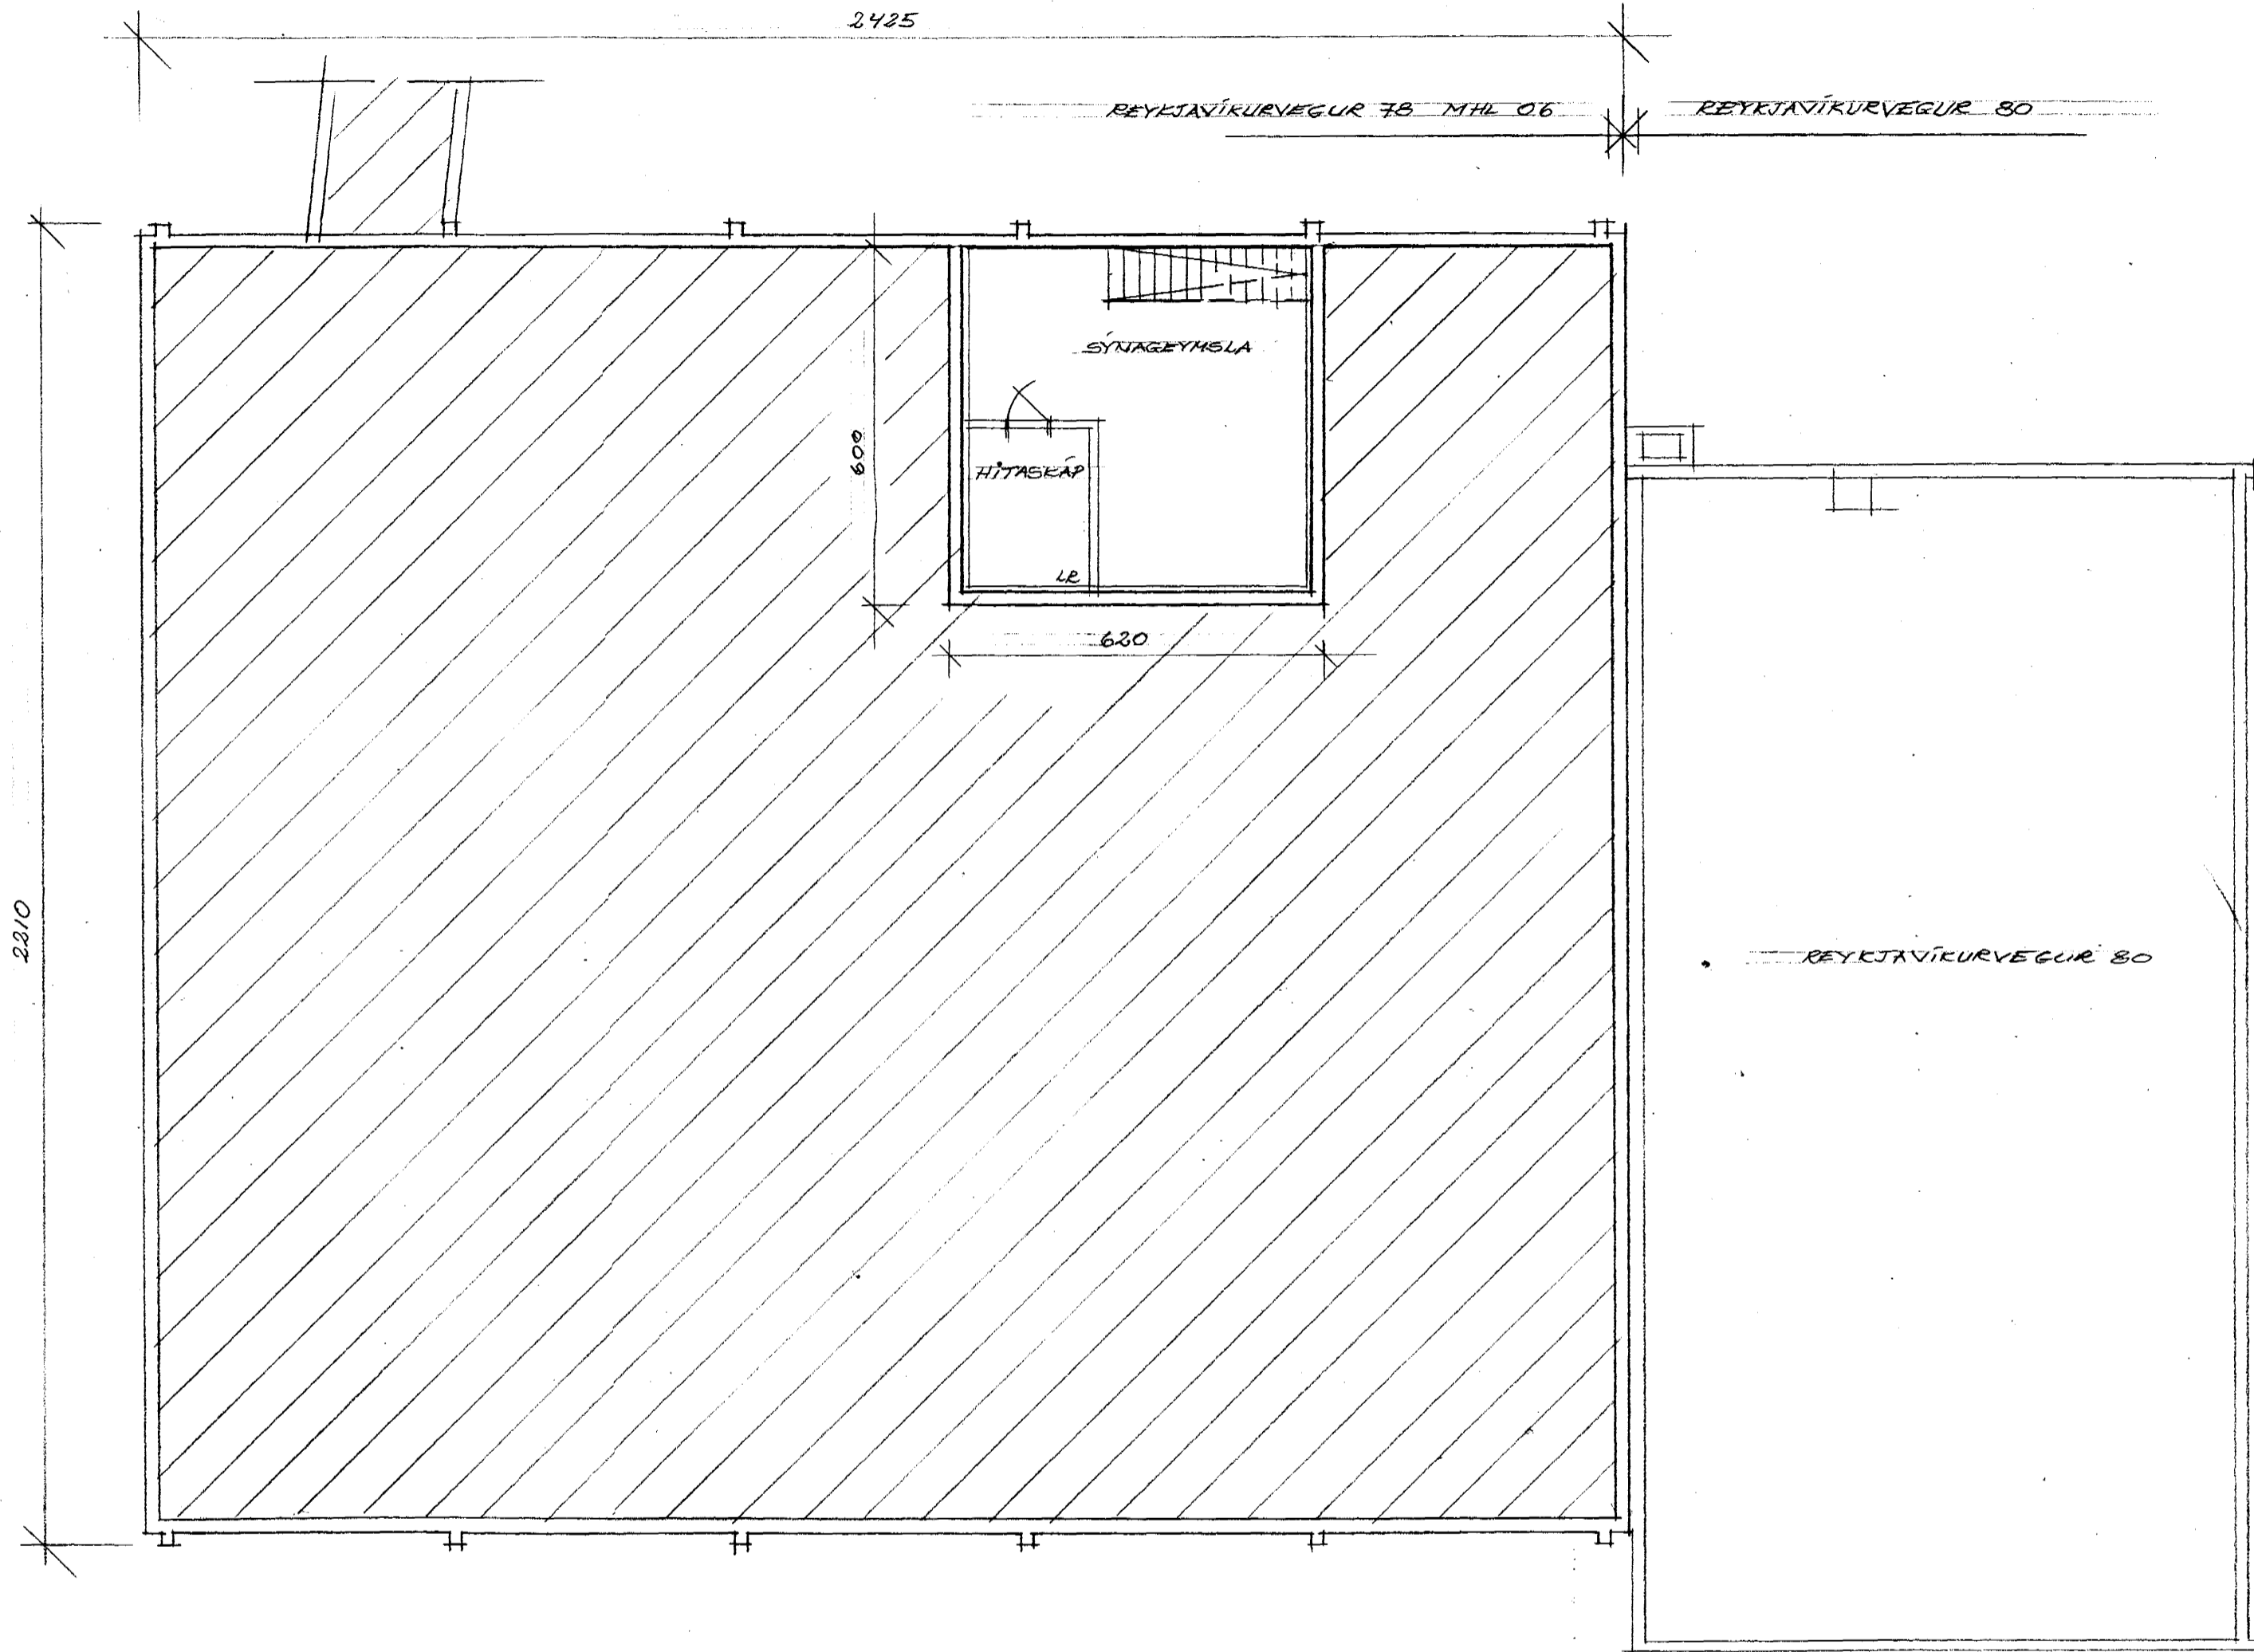

REYKJAVÍKURVEGUR 78 MH. 06

Samþykkt þann

29 OKT. 1997

Byggingafrúinn / Hafnarfirði  
Fh. Kristján Þórarinnsson

BP

GRUNNMYND KJALLARA MKV = 1:100

REYKJAVÍKURVEGUR 78 MH. 06	602
EFNI GRUNNMYND KJALLARA	MÁL 1:100
FRÉNDUR ÁRNI KRÚMARSSON, BFI KLÉBBEGLI 6	DAGS 15.10.97
	S= 555 3860