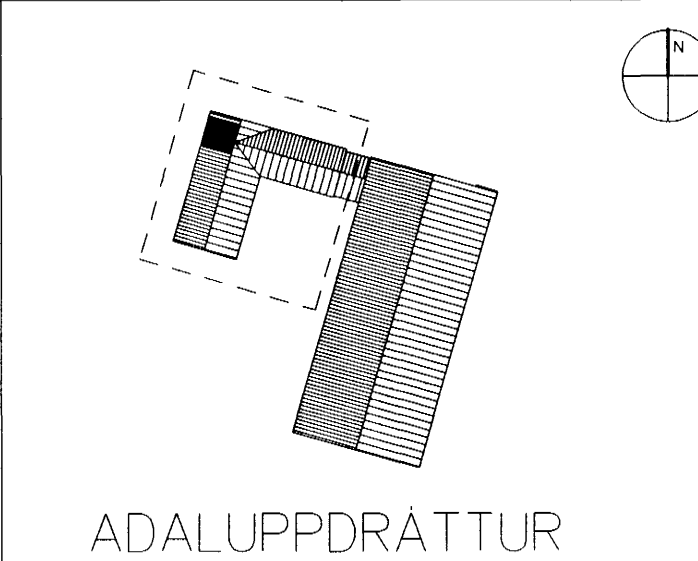

SKYRINGAR

SNO A-A

SNO B-B

UTLIT SUÐVESTUR

UTLIT NORÐAUSTUR

UTLIT NORÐVESTUR

UTLIT SUÐVESTUR

smækkud teikning  
A1 A3

C  
B  
A  
BREYTINGAR : DAGS

REYKJAVIKURVEGUR 78 HAFNARFIRÐI  
DELTA HF VERN DEL10029  
SKRIFSTOFUBYGGING KVARÐ 1100  
EINANGRUN UTVEGGJA DAGS 06.07.01  
SNO OG UTLIT TEKN : 08  
SKRÁ : DEL10029.DWG

ÚTI INNI