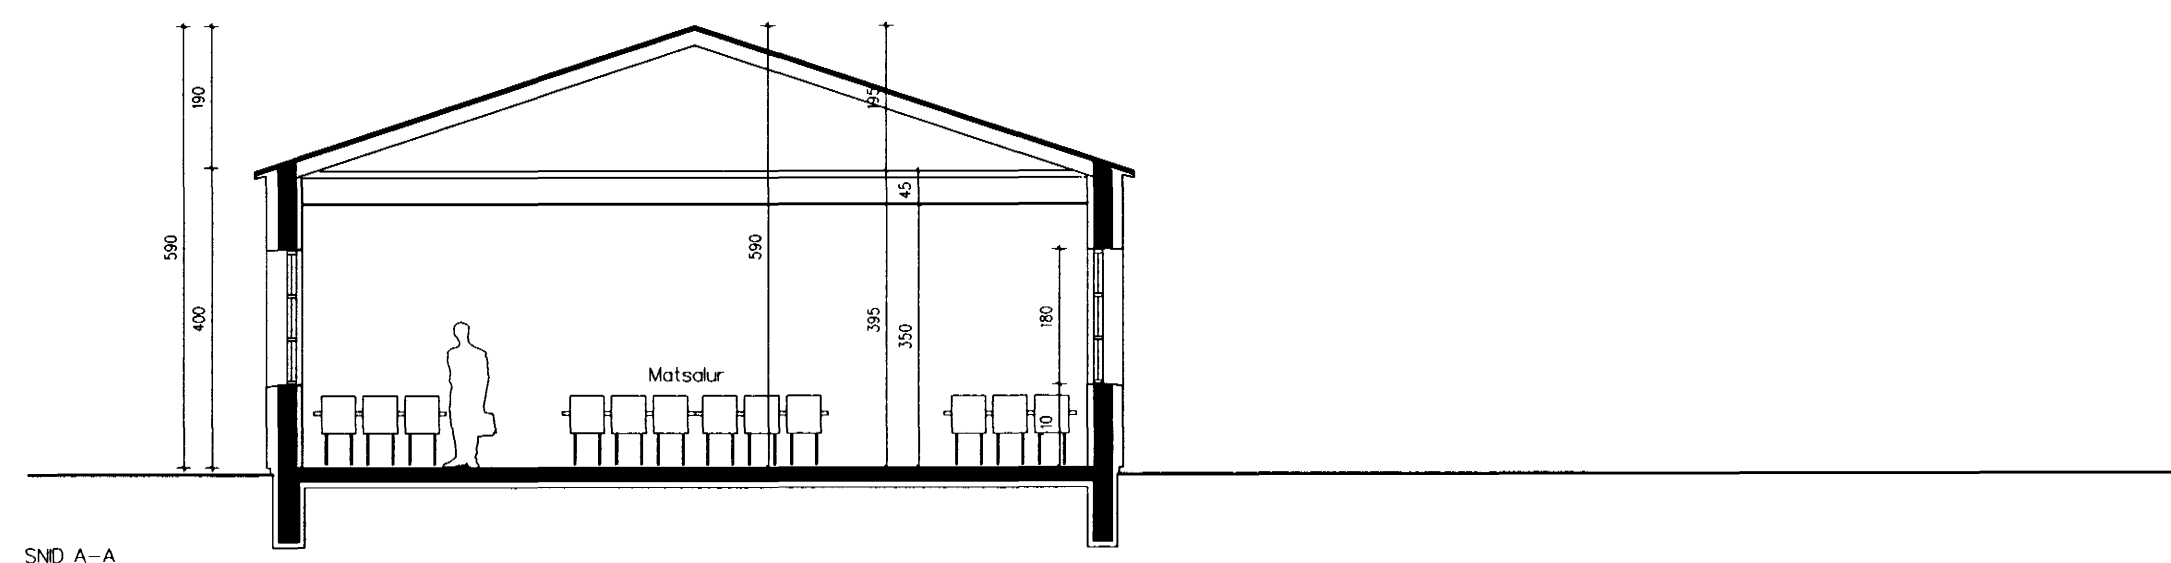

SKYRINGAR

SNO A-A

SNO B-B

UTLIT SUÐVESTUR

UTLIT NORÐAUSTUR

UTLIT NORÐVESTUR

UTLIT SUÐVESTUR

smækkud teikning  
A1 A3

C  
B  
A  
BREYTINGAR : DAGS

REYKJAVIKURVEGUR 78 HAFNARFIRÐI  
DELTA HF VERN DEL10029  
SKRIFSTOFUBYGGING KVARÐ 1100  
EINANGRUN UTVEGGJA DAGS 06.07.01  
SNO OG UTLIT TEKN : 08  
SKRÁ : DEL10029.DWG

ÚTI INNI