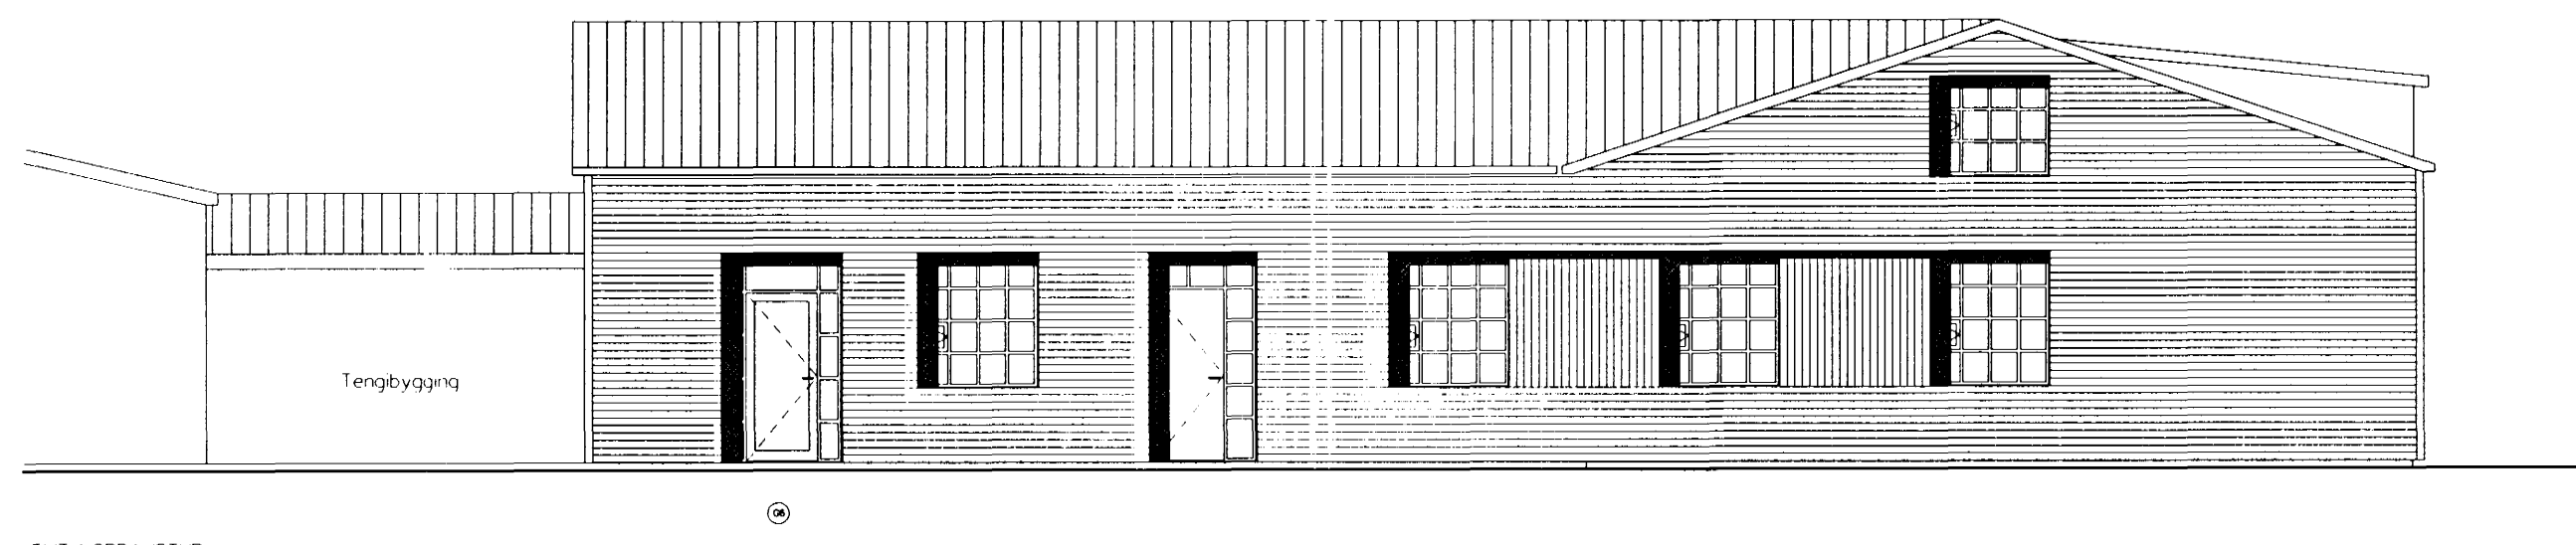

SKYRINGAR

SNO A-A

SNO B-B

UTLIT SUÐVESTUR

UTLIT NORÐAUSTUR

UTLIT NORÐVESTUR

UTLIT SUÐVESTUR

smækkud teikning  
A1 A3

C  
B  
A  
BREYTINGAR : DAGS

REYKJAVIKURVEGUR 78 HAFNARFIRÐI  
DELTA HF VERN DEL10029  
SKRIFSTOFUBYGGING KVARÐ 1100  
EINANGRUN UTVEGGJA DAGS 06.07.01  
SNO OG UTLIT TEKN : 08  
SKRÁ : DEL10029.DWG

ÚTI INNI