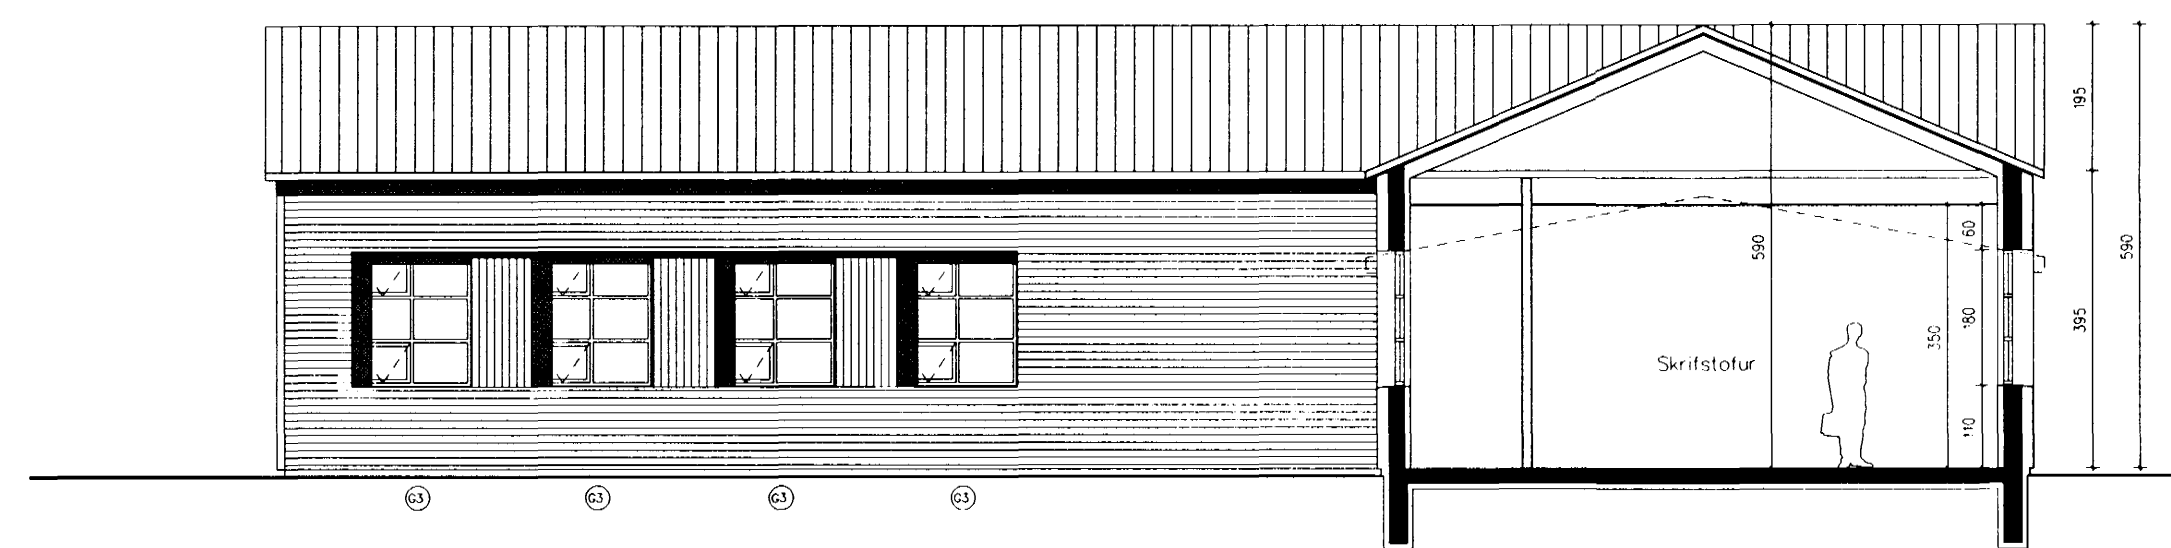

SKYRINGAR

SNO A-A

SNO B-B

UTLIT SUÐVESTUR

UTLIT NORÐAUSTUR

UTLIT NORÐVESTUR

UTLIT SUÐVESTUR

smækkud teikning  
A1 A3

C  
B  
A  
BREYTINGAR : DAGS

REYKJAVIKURVEGUR 78 HAFNARFIRÐI  
DELTA HF VERN DEL10029  
SKRIFSTOFUBYGGING KVARÐ 1100  
EINANGRUN UTVEGGJA DAGS 06.07.01  
SNO OG UTLIT TEKN : 08  
SKRÁ : DEL10029.DWG

ÚTI INNI