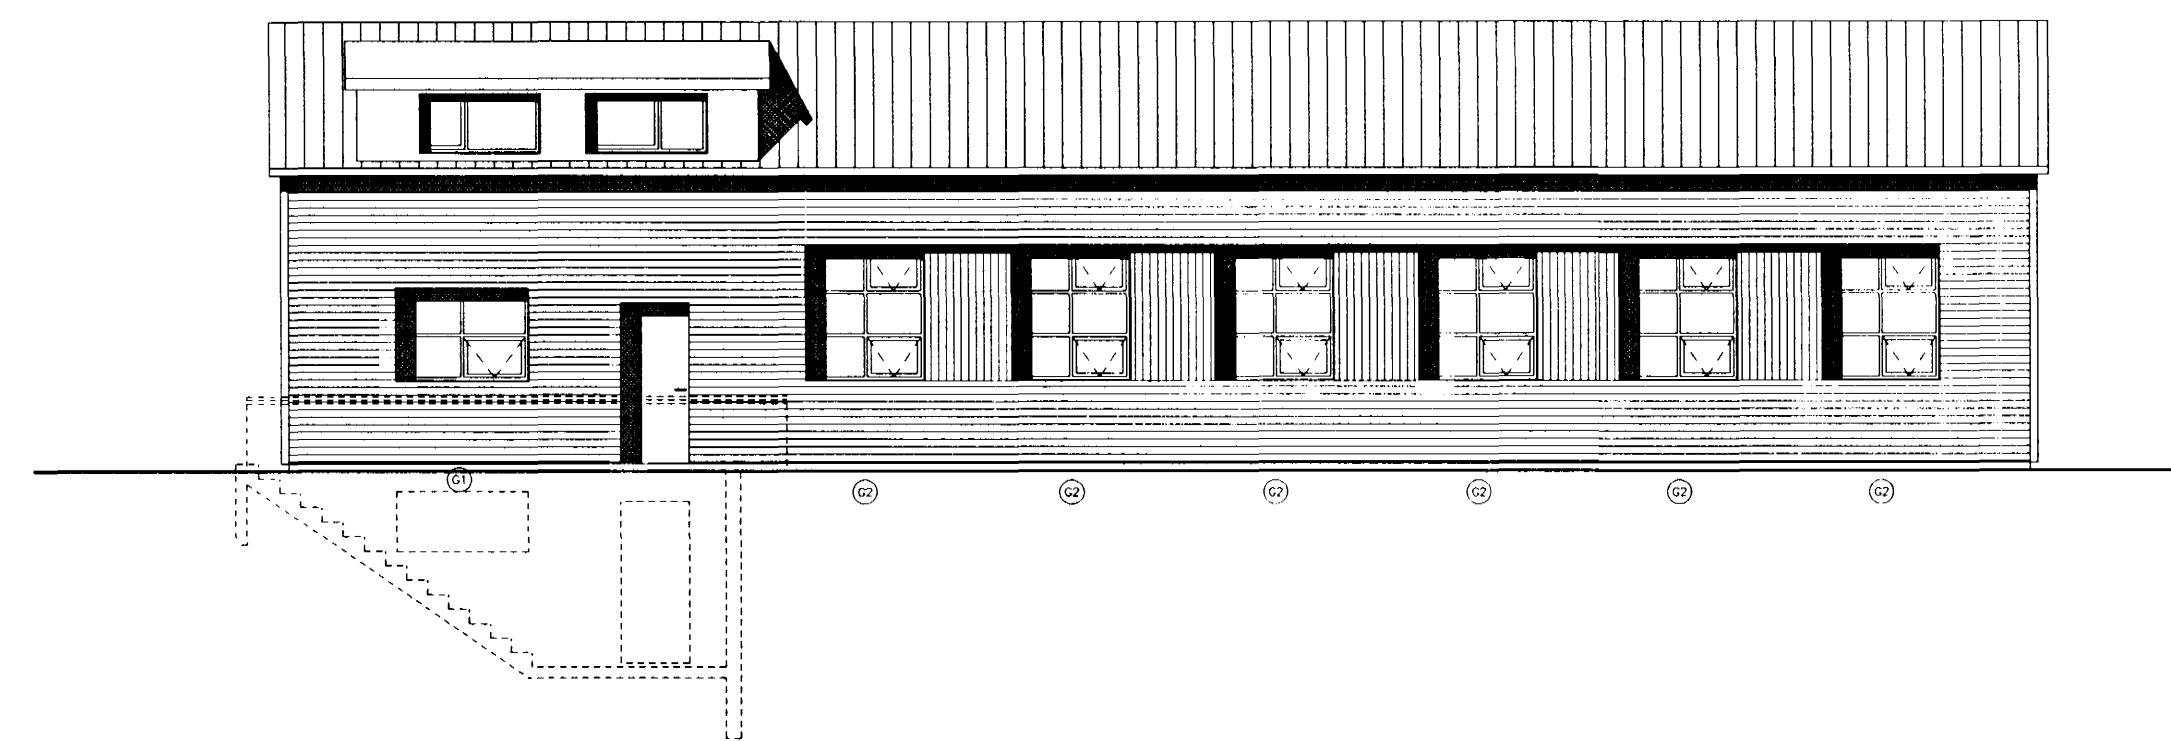

SKYRINGAR

SNO A-A

SNO B-B

UTLIT SUÐVESTUR

UTLIT NORÐAUSTUR

UTLIT NORÐVESTUR

UTLIT SUÐVESTUR

smækkud teikning  
A1 A3

C  
B  
A  
BREYTINGAR : DAGS

REYKJAVIKURVEGUR 78 HAFNARFIRÐI  
DELTA HF VERN DEL10029  
SKRIFSTOFUBYGGING KVARÐ 1100  
EINANGRUN UTVEGGJA DAGS 06.07.01  
SNO OG UTLIT TEKN : 08  
SKRÁ : DEL10029.DWG

ÚTI INNI