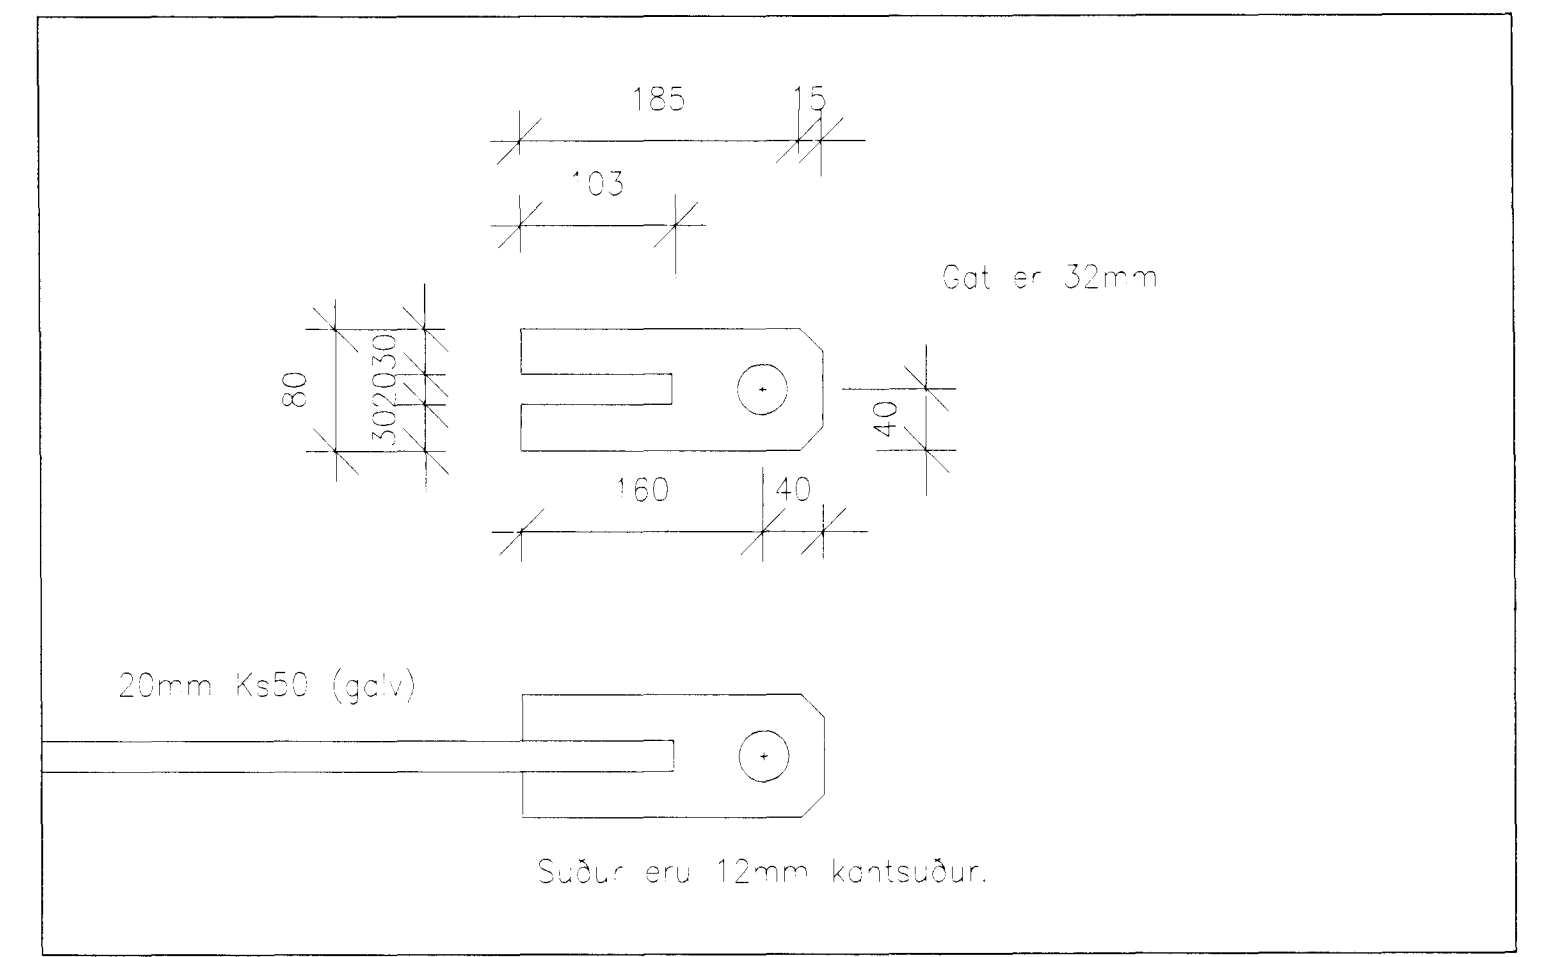

D

Nr 1
M 1:5

Nr 2
M 1:5

Tenging í horn, 2 stk.
M 1:20

ÁSKILIÐ, ELÐRI TEIKNING ÖGILD
 Bygginguáritun í höfnu þarðar
 Algjafir þessu
 13 NOV 1998
 Sigurðinn Halldórsson

M 1:20