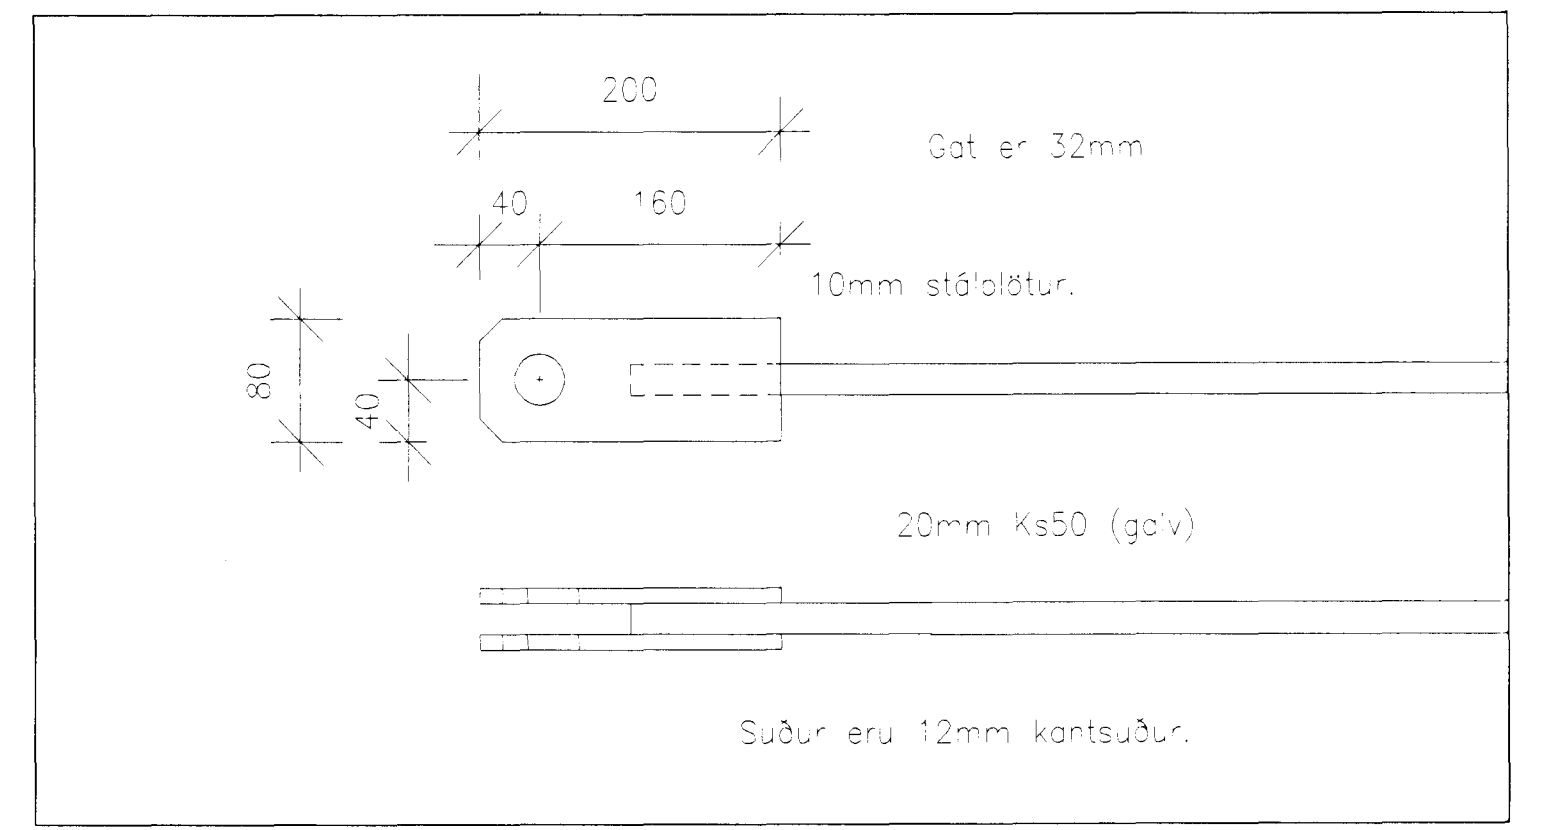

D

Nr 1
M 1:5

Nr 2
M 1:5

Tenging í horn, 2 stk.
M 1:20

ÁSKILIÐ, ELÐRI TEIKNING ÖGILD
 Bygginguáritun í höfnu þarðar
 Algjafir þessu
 13 NOV 1998
 Sigurðinn Halldórsson

M 1:20