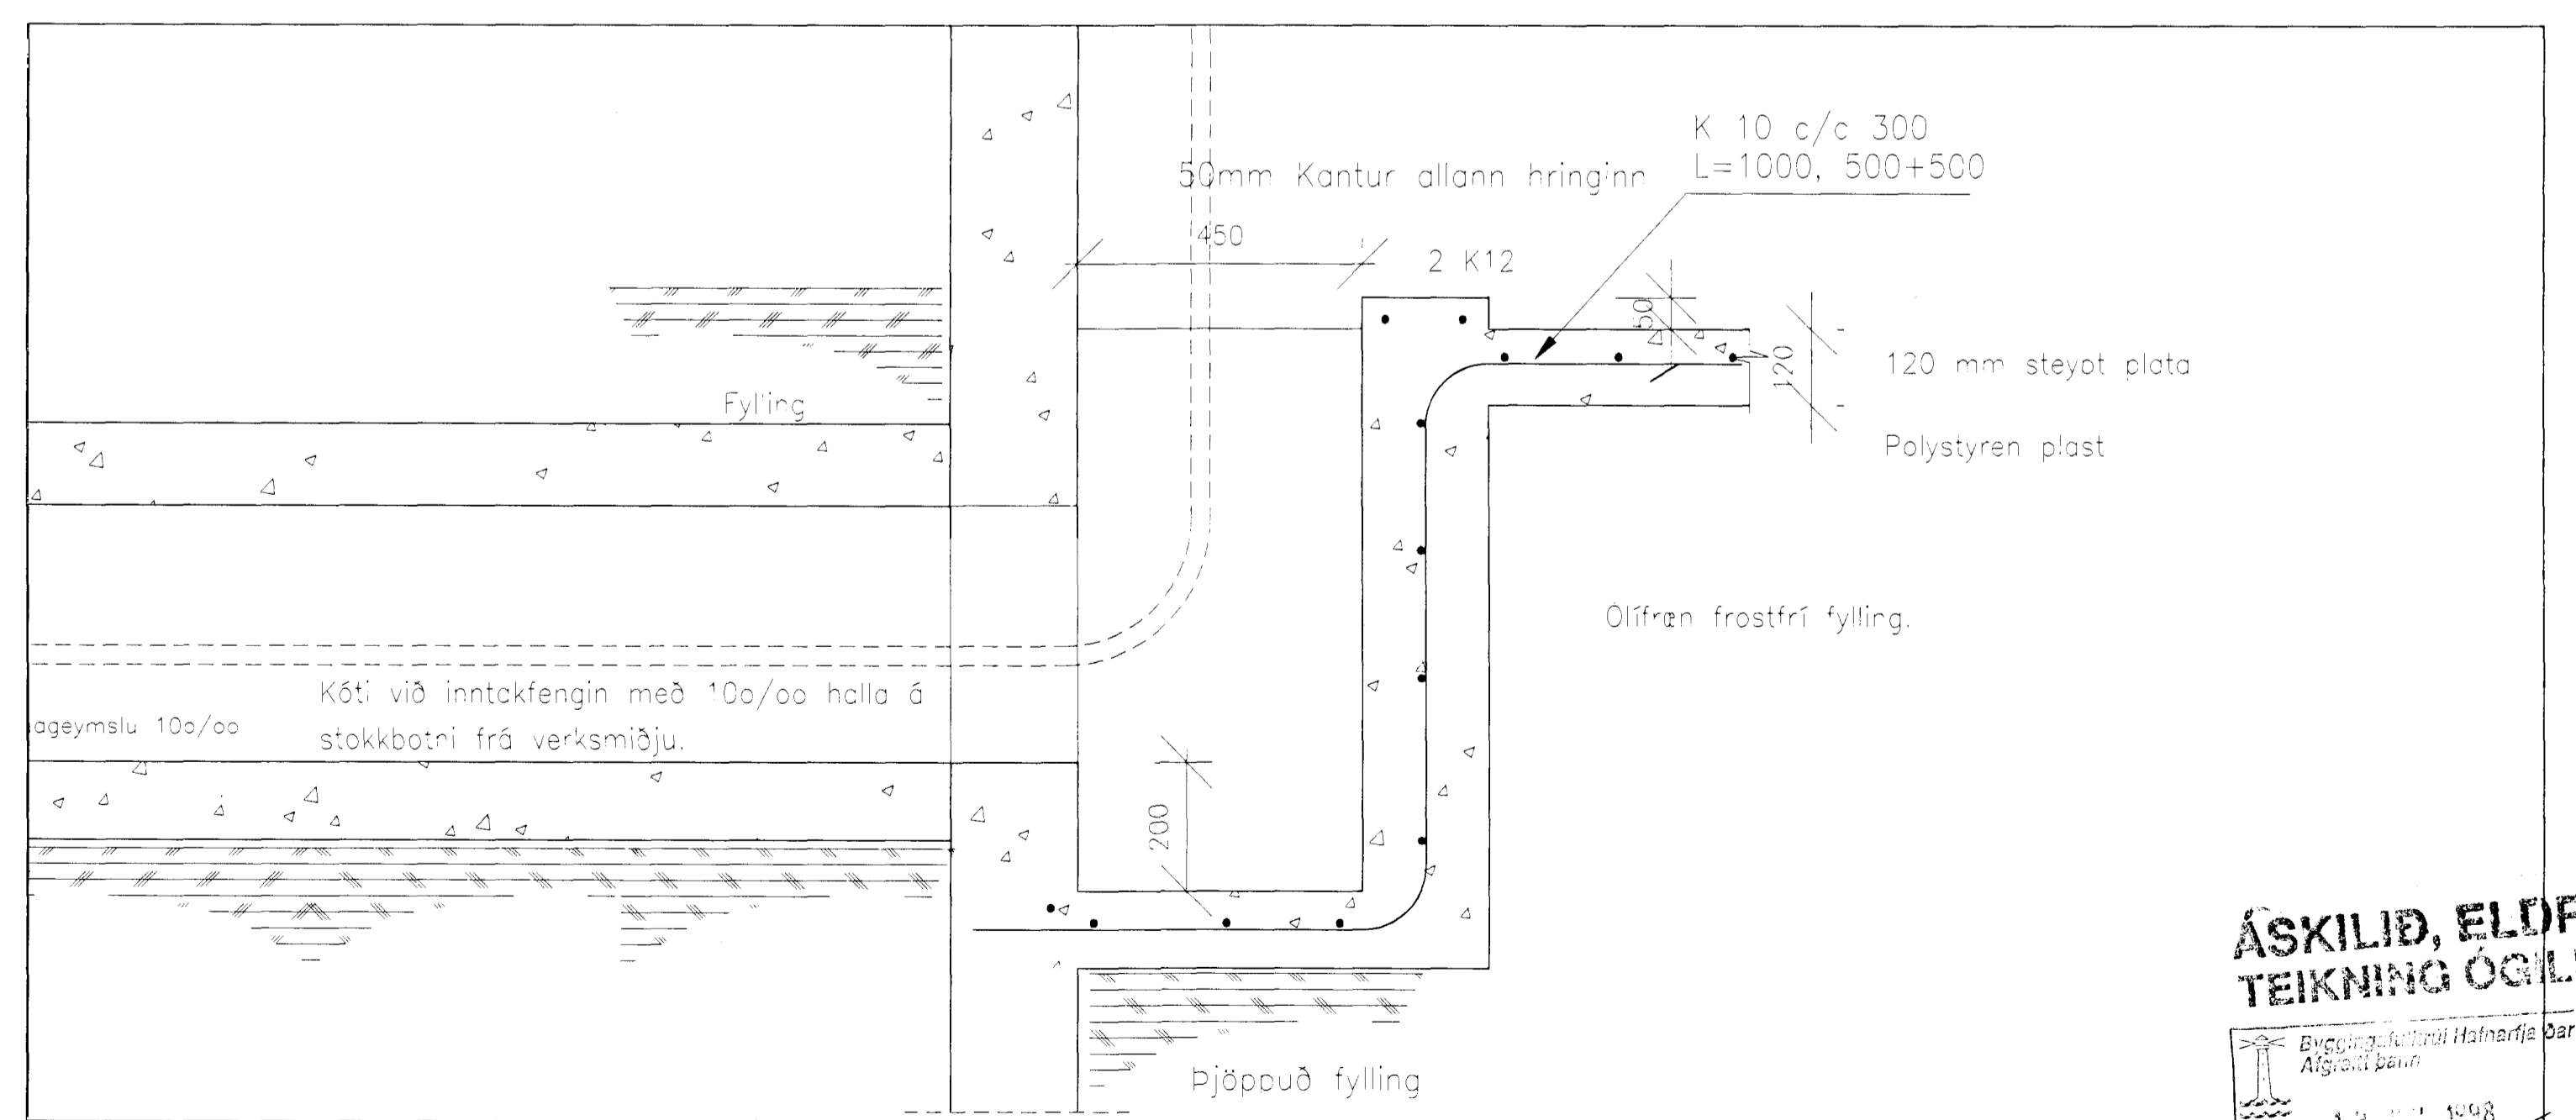

**Þak og veggjaplan  
M 1:50**

**Sérmynd límtrésfesting  
M 1:10**

**Snið í inntakspró  
M 1:10**

**ÁSKILID, ELDRÍ  
TEIKNING OGILD**  
Bryggjaraunir Hahnarfa bar  
Alþjótt þenk  
13.07.2008  
Sjaurbjartur Halldorsson