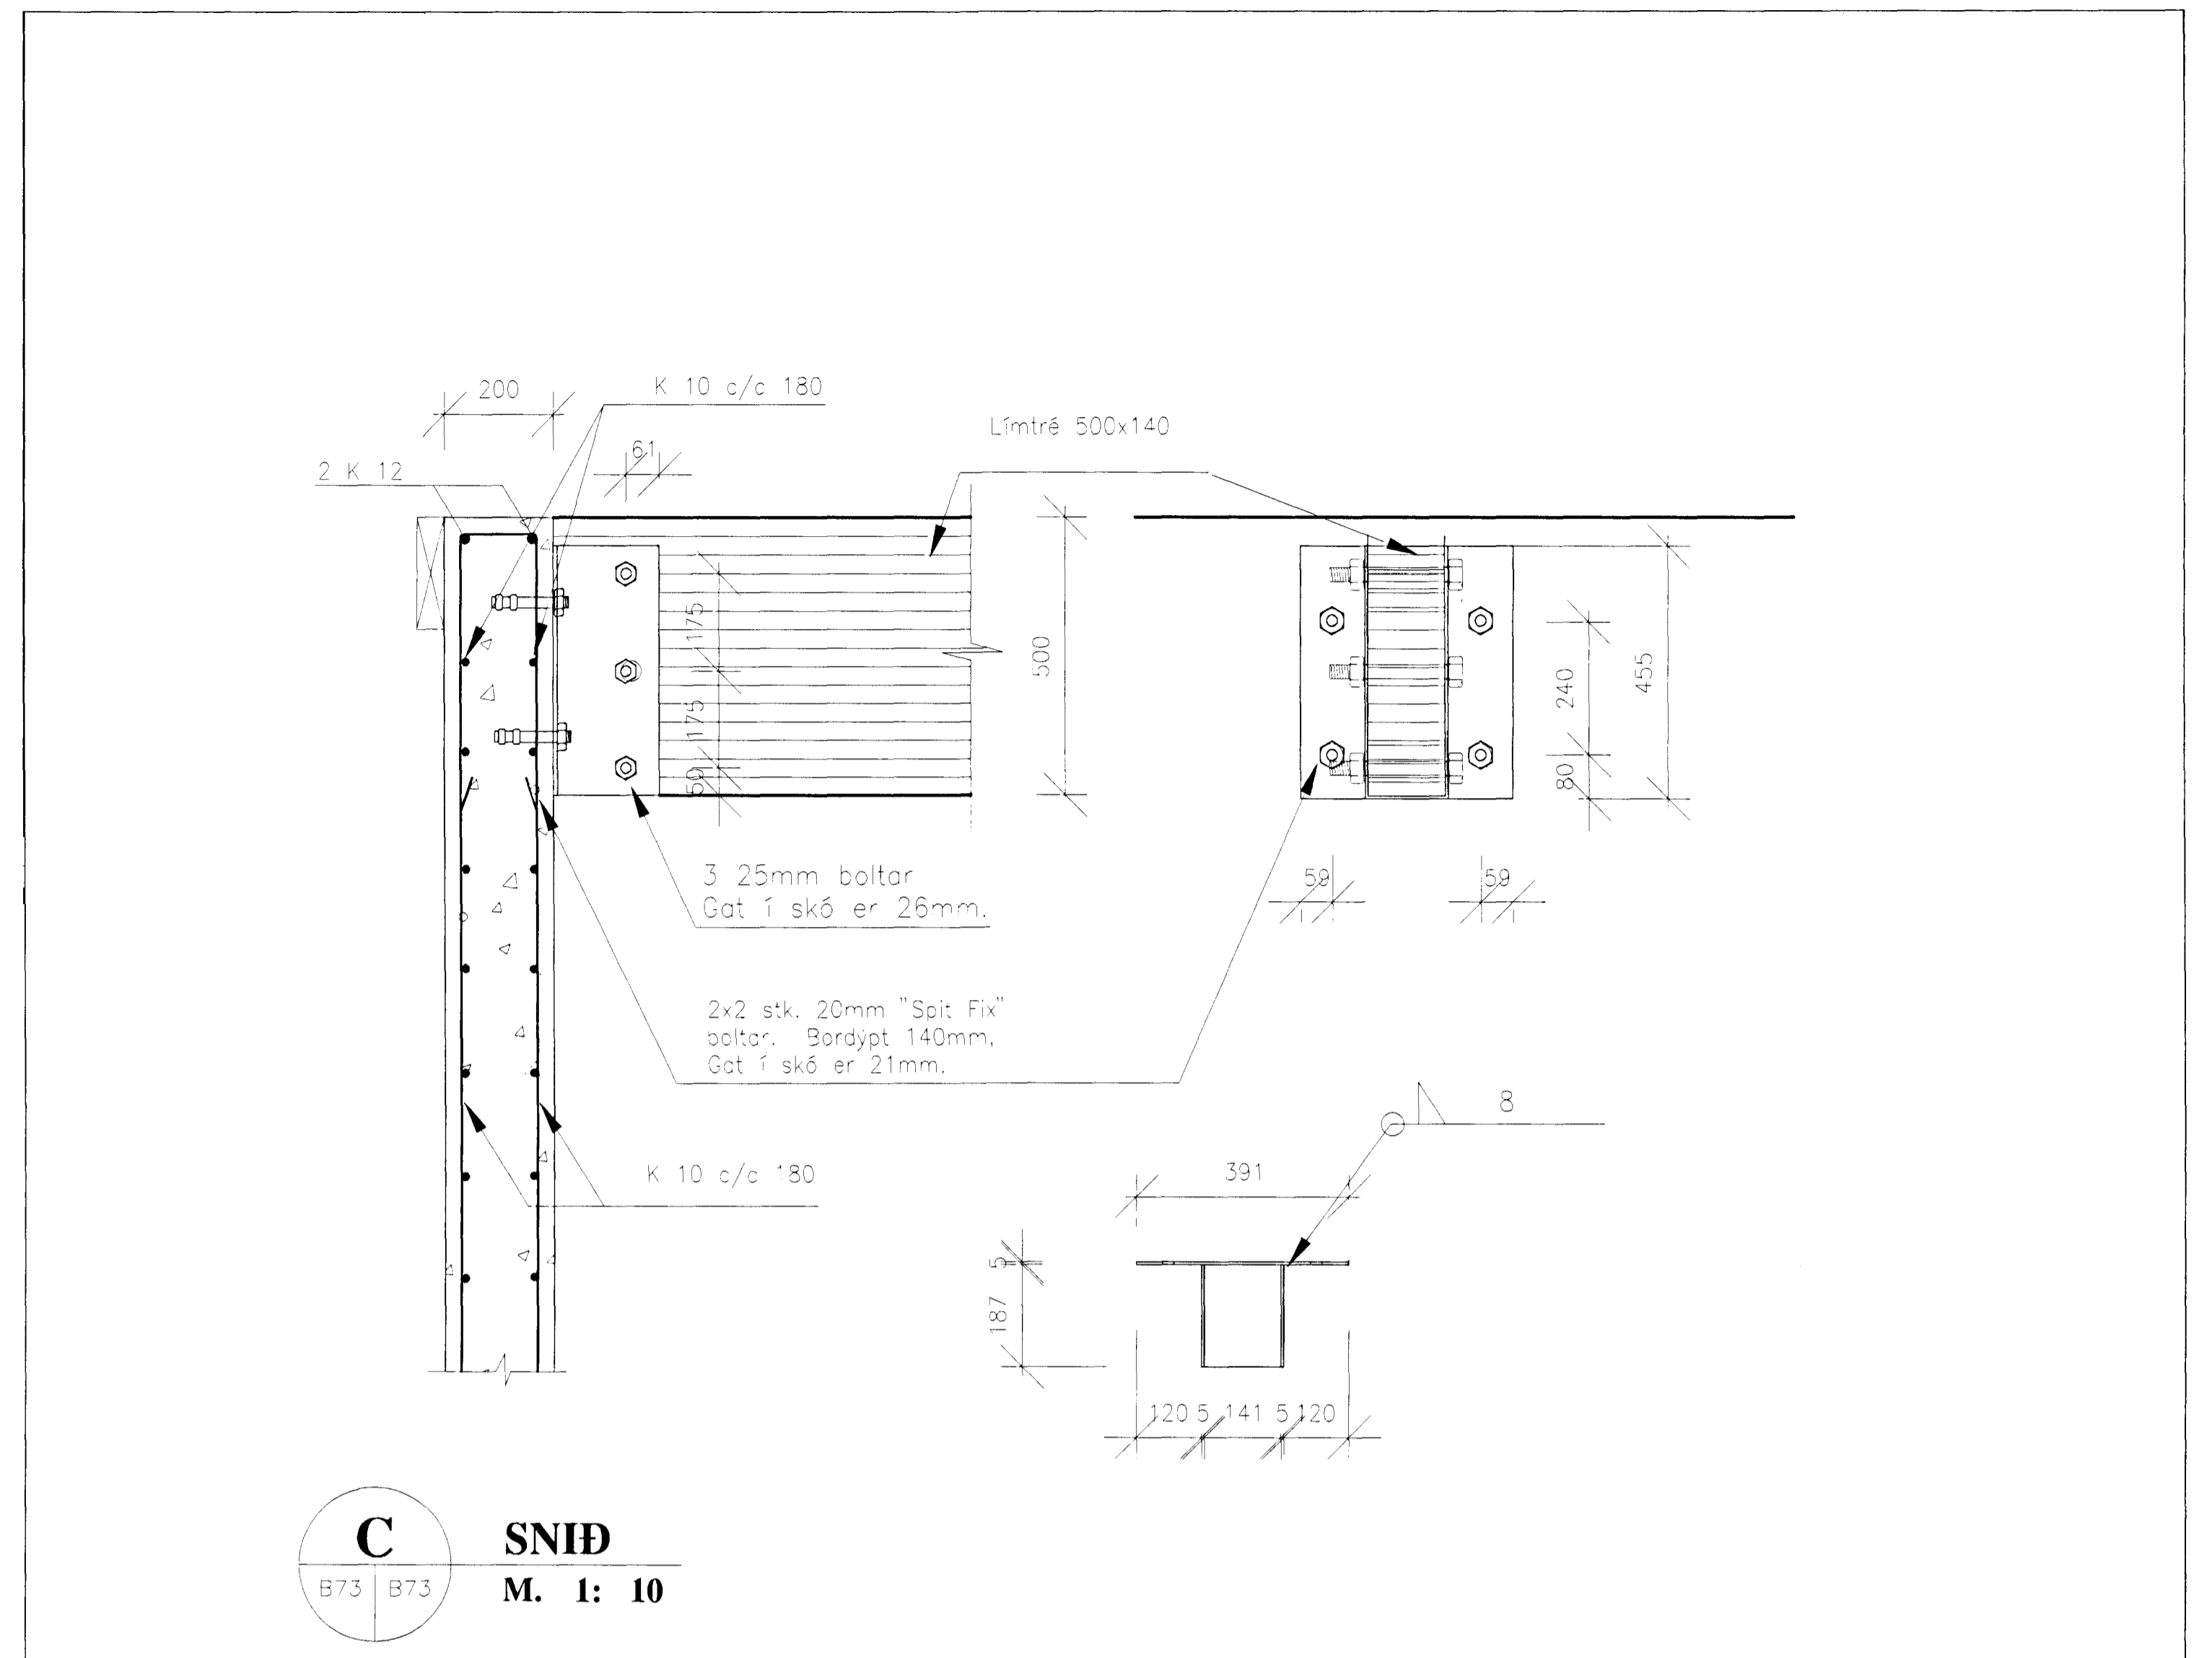

**Þak og veggjaplan  
M 1:50**

**Sérmynd límtrésfesting  
M 1:10**

**Snið í inntakspró  
M 1:10**

**ÁSKILID, ELDRÍ  
TEIKNING OGILD**  
Bryggjaraunir Hahnarfa bar  
Alþjótt þenk  
13.07.2008  
Sjaurbjartur Halldorsson