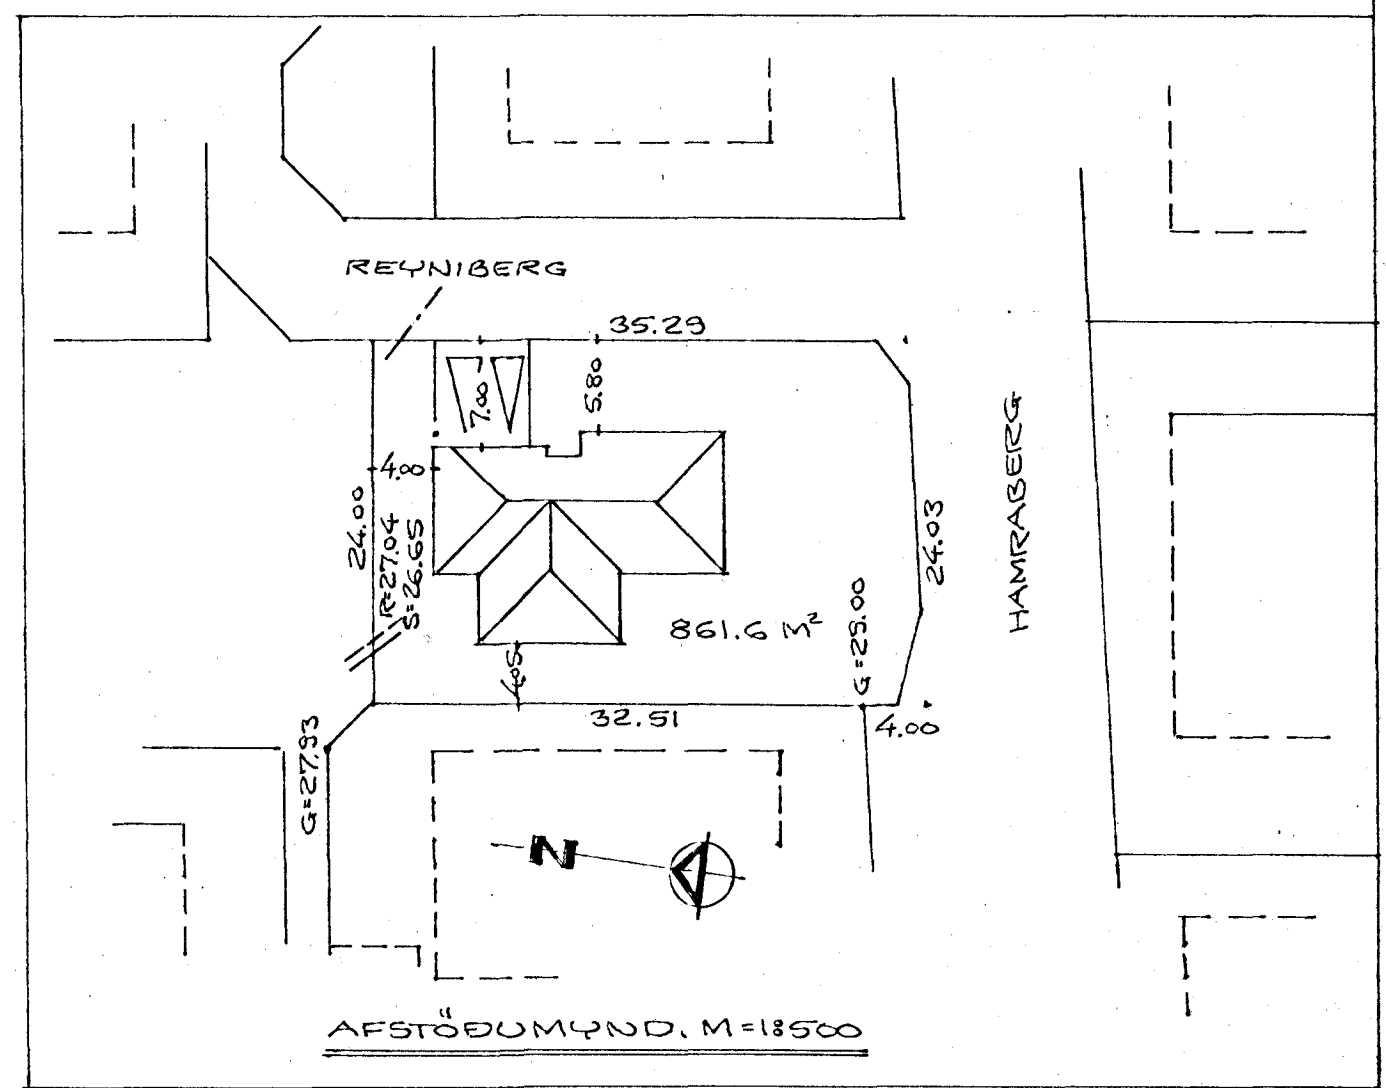

R=27.04
 S=26.65
 Φ1000 HREINSIBRUNNUR K=27.00
 Φ1000 HREINSIBRUNNUR K=26.60

GRUNNMÝND, M=1:850

REYNIBERG NR. 1
 HAFNARFREDI Í JÚNI 1987
 AERARHEAUNI 47 651412

LAGNEI Í GRUNNI
 GRUNNMÝND
Agna Þorgrímsdóttir FÚL